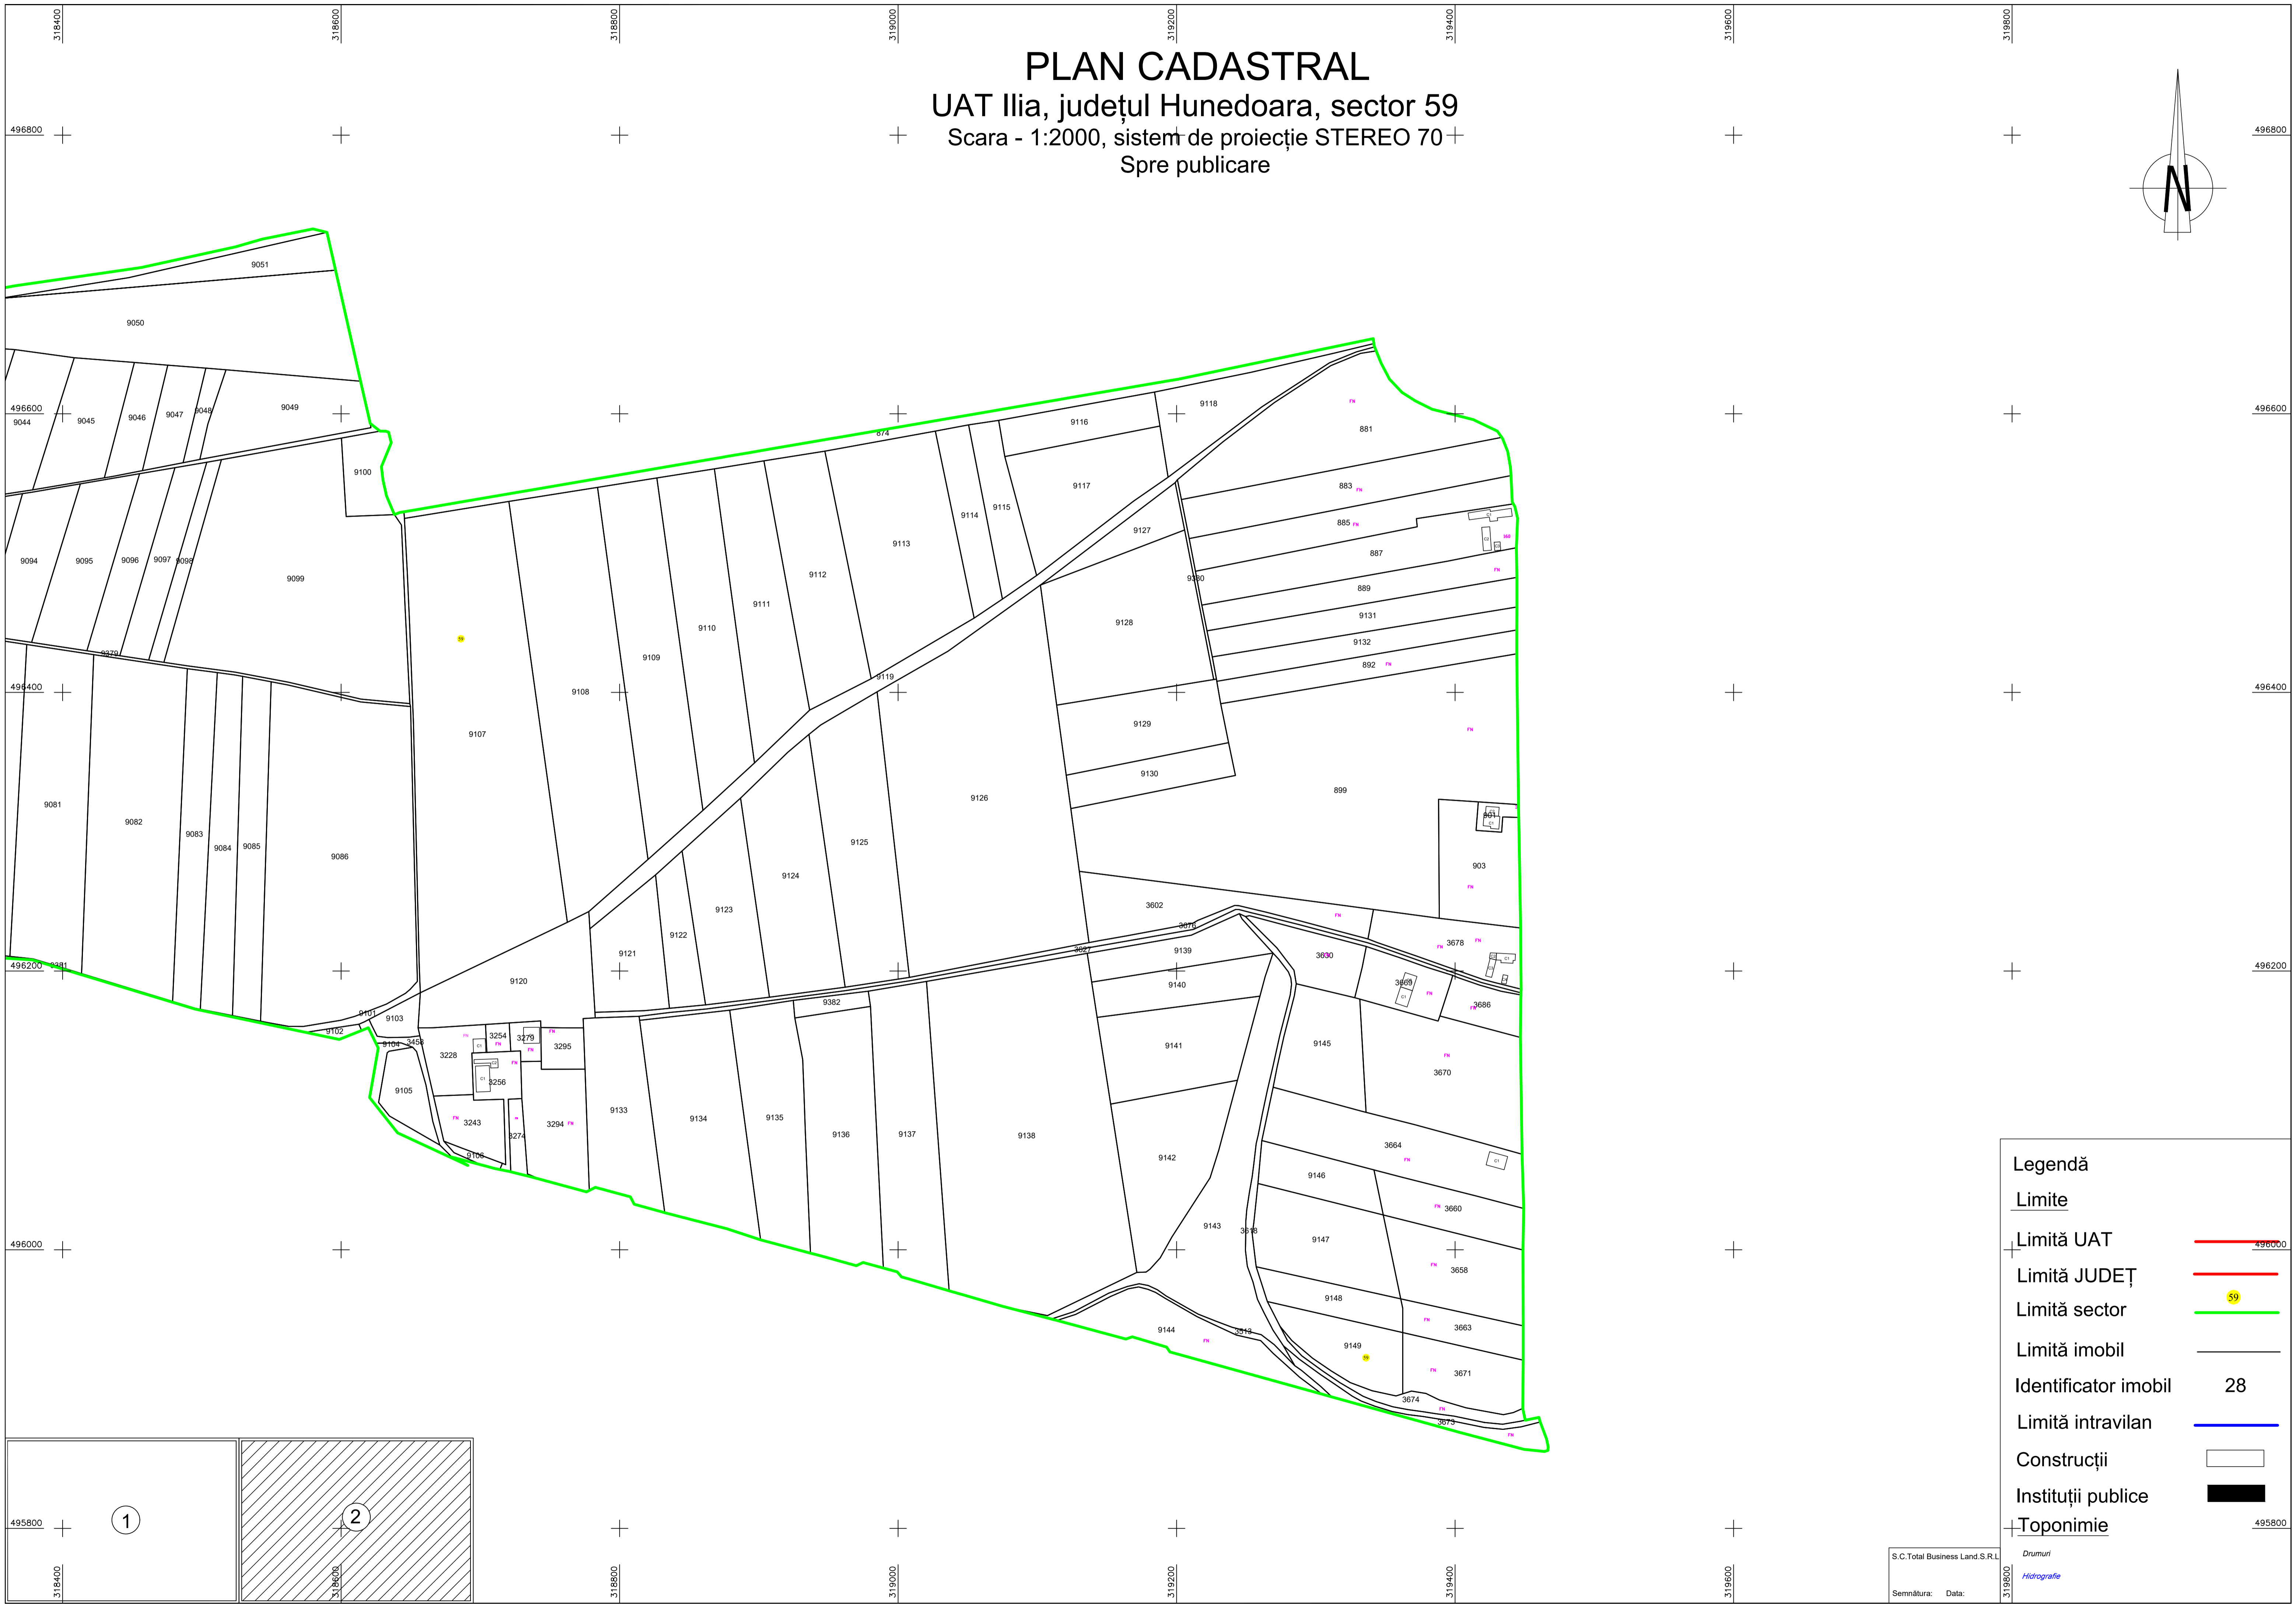

# PLAN CADASTRAL

## UAT Ilia, județul Hunedoara, sector 59

Scara - 1:2000, sistem de proiecție STEREO 70  
Spre publicare

Legendă	
<b>Limite</b>	
Limită UAT	
Limită JUDEȚ	
Limită sector	
Limită imobil	
Identificator imobil	28
Limită intravilan	
Construcții	
Instituții publice	
Toponimie	