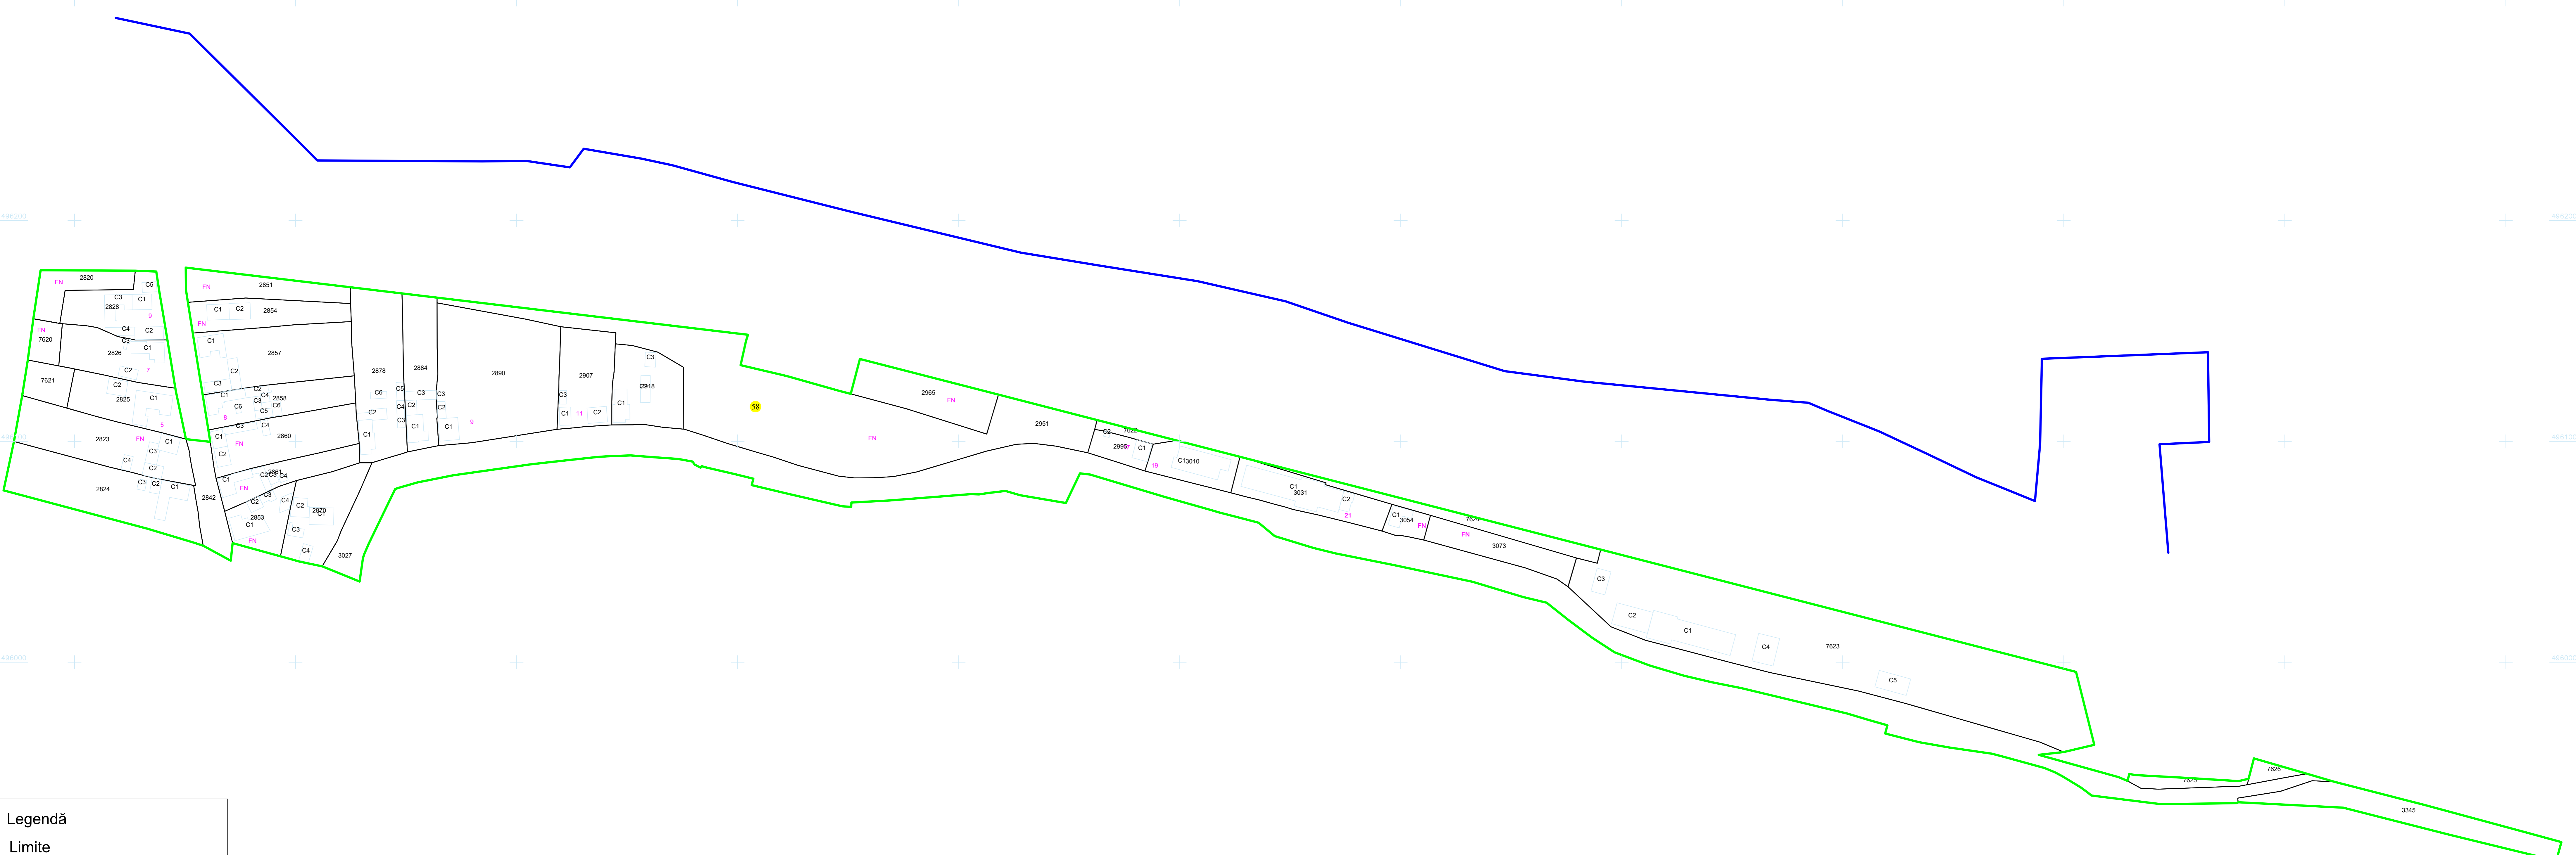

PLAN CADASTRAL

UAT Ilia, județul Hunedoara, sector 58
Scara - 1:1000, sistem de proiecție STEREO 70
Spre publicare

Legendă

Limite	
Limită UAT	
Limită JUDEȚ	
Limită sector	
Limită imobil	
Identificator imobil	28
Limită intravilan	
Construcții	
Instituții publice	
Toponimie	