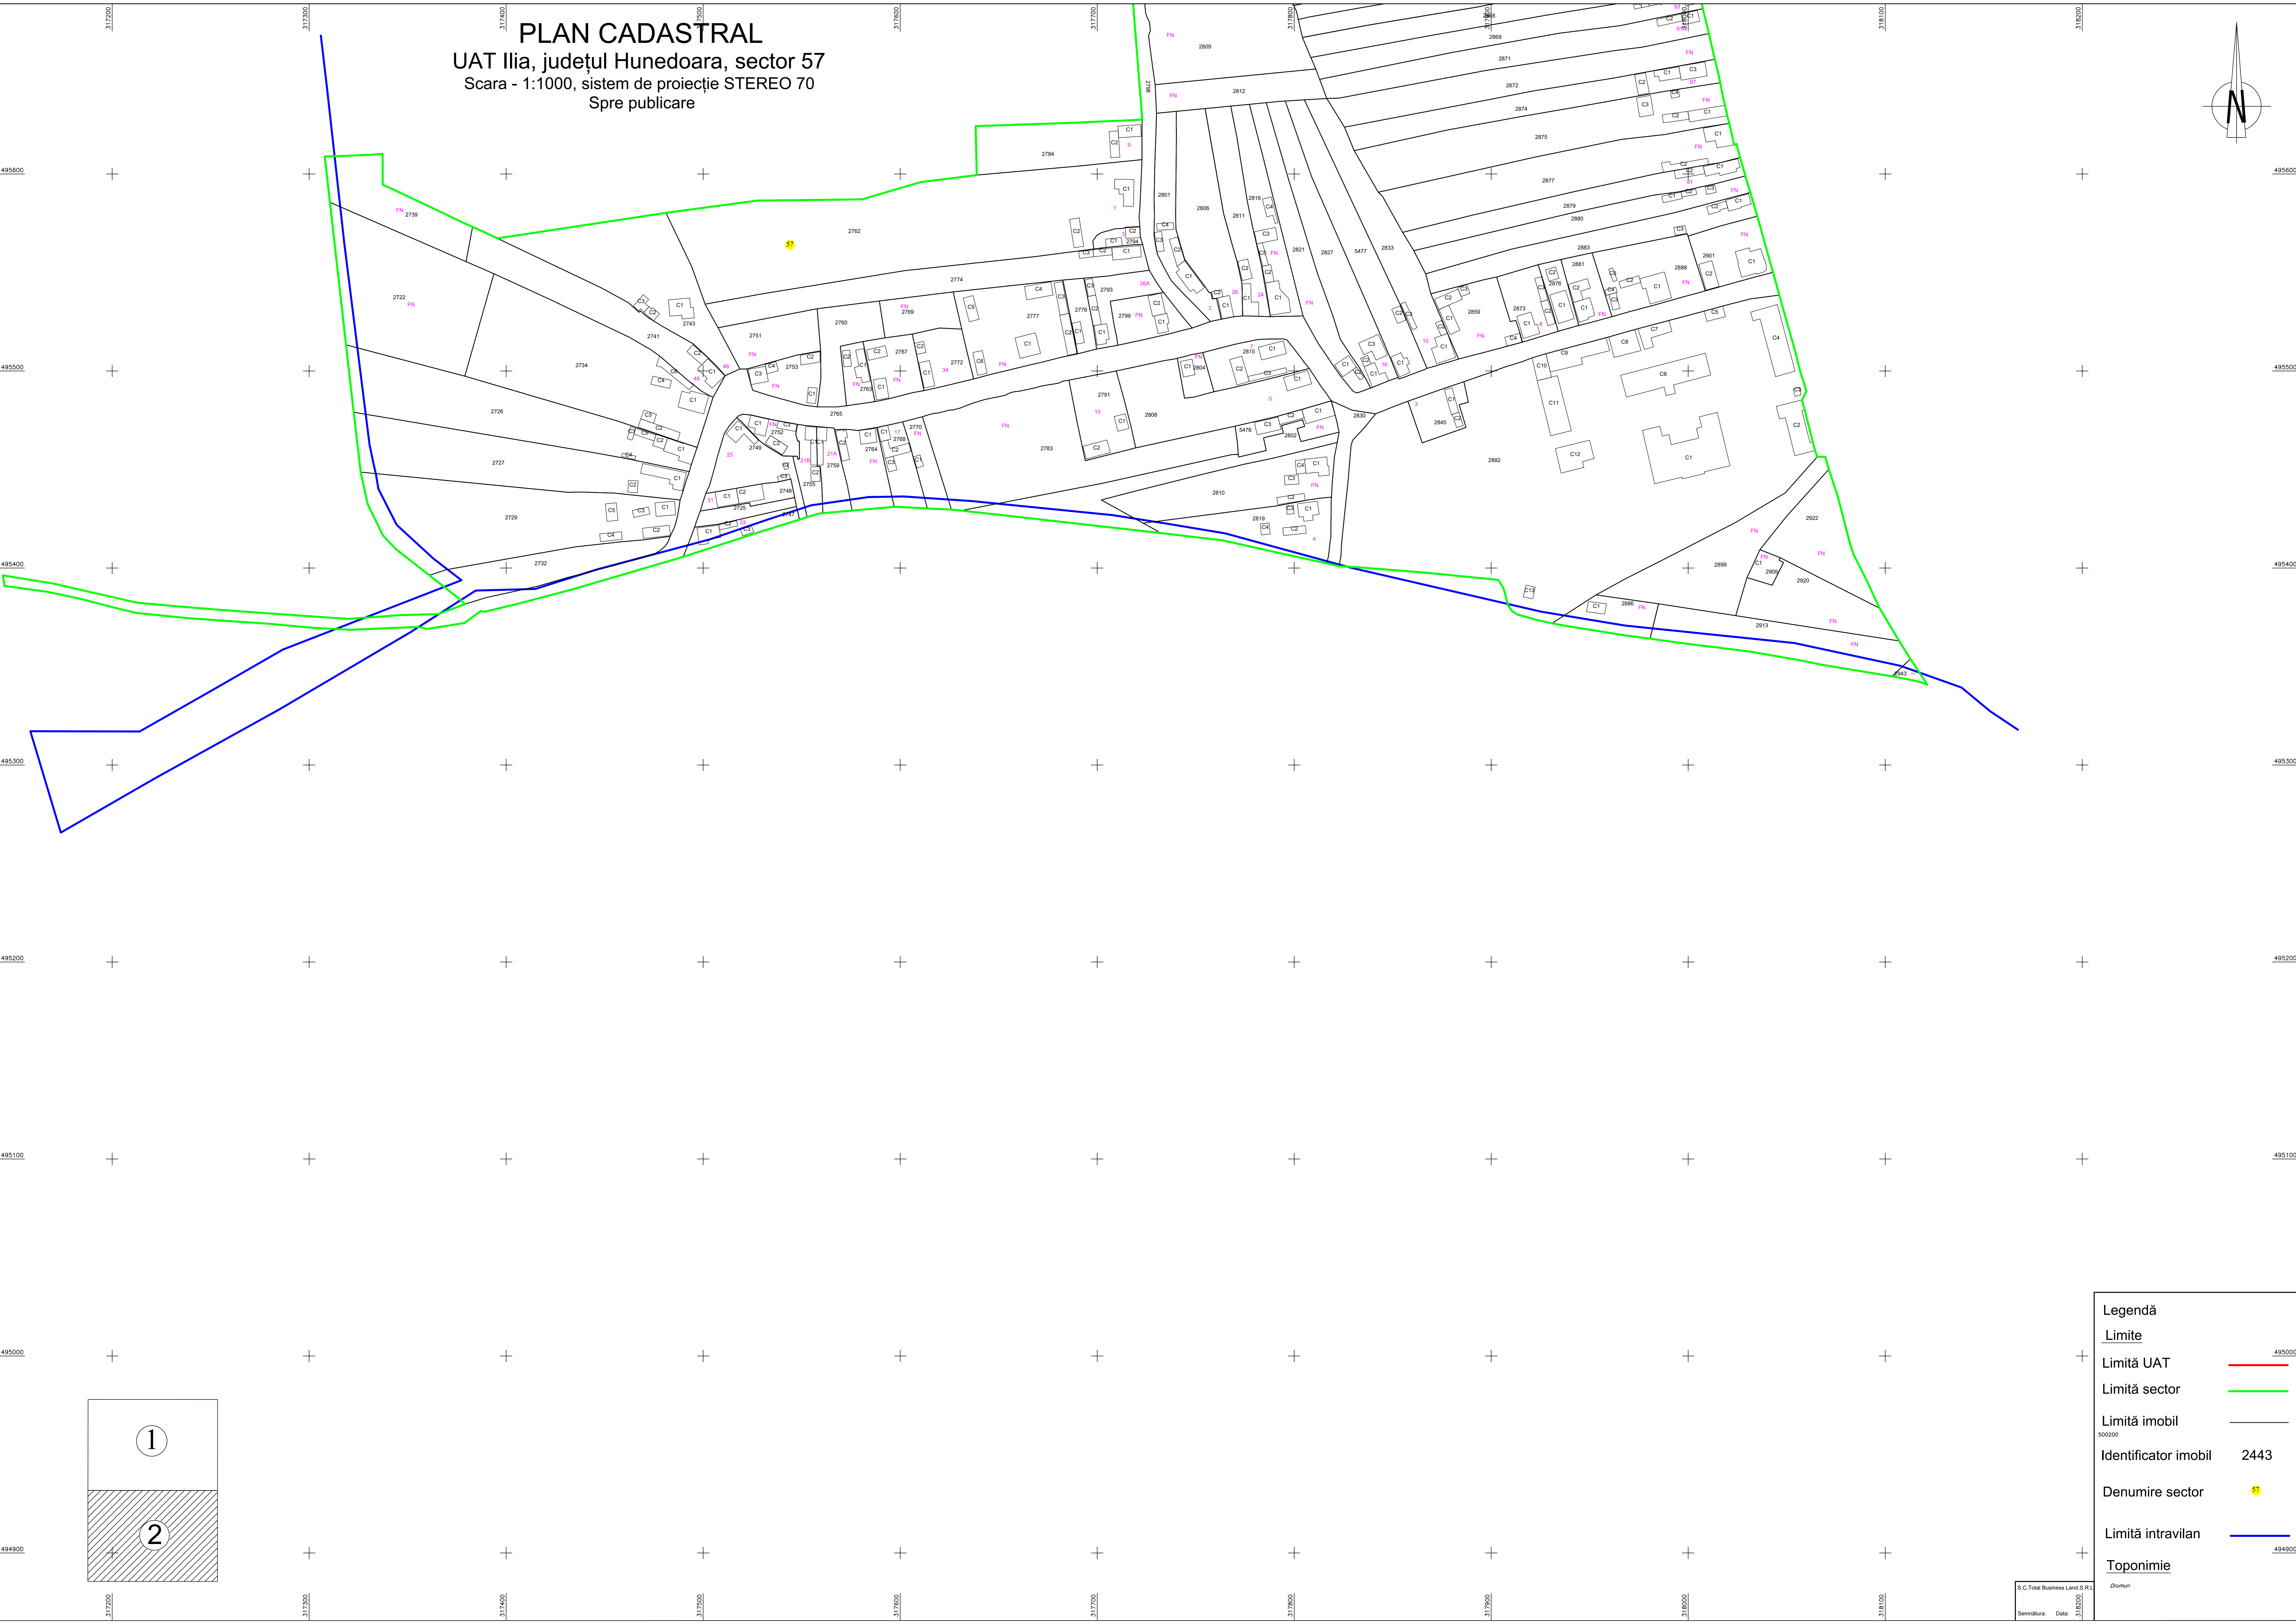

PLAN CADASTRAL
 UAT Ilia, județul Hunedoara, sector 57
 Scara - 1:1000, sistem de proiecție STEREO 70
 Spre publicare

Legendă	
Limite	
Limită UAT	495000
Limită sector	
Limită imobil	
Identificator imobil	2443
Denumire sector	
Limită intravilan	
Toponimie	