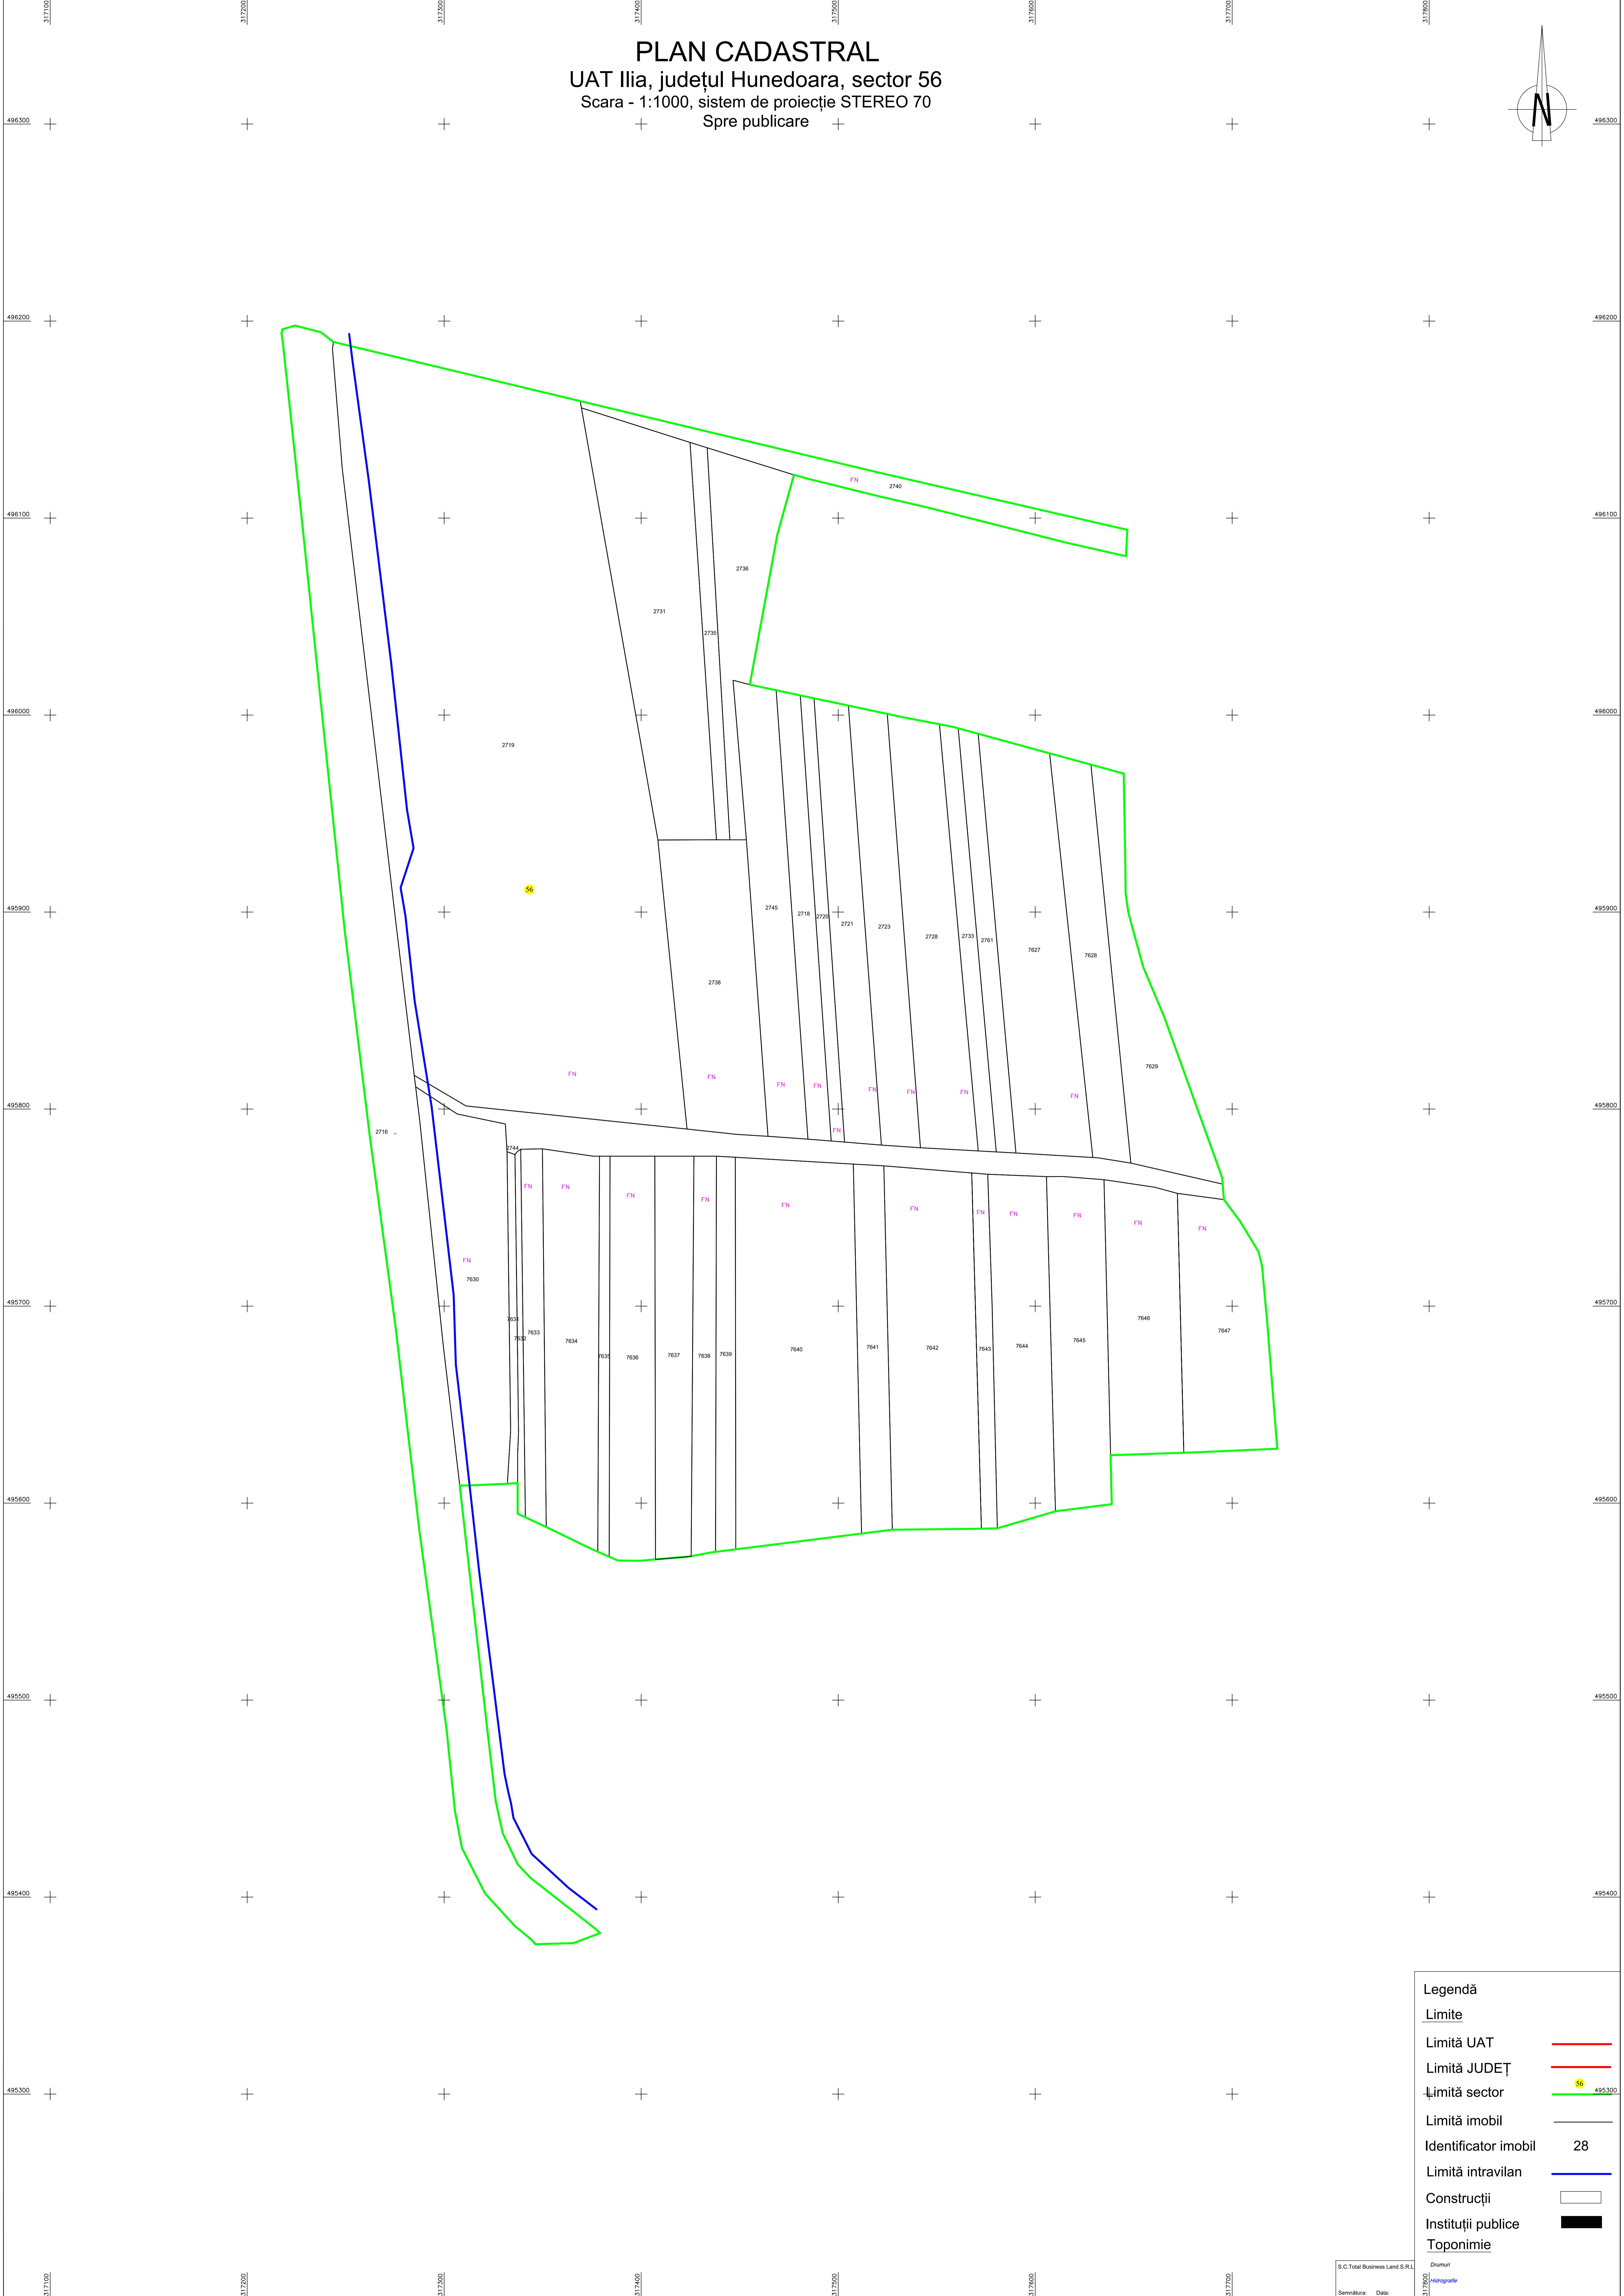

PLAN CADASTRAL
UAT Ilia, județul Hunedoara, sector 56
 Scara - 1:1000, sistem de proiecție STEREO 70
 Spre publicare

Legendă	
Limite	
Limită UAT	
Limită JUDEȚ	
Limită sector	
Limită imobil	
Identificator imobil	28
Limită intravilan	
Construcții	
Instituții publice	
Toponimie	