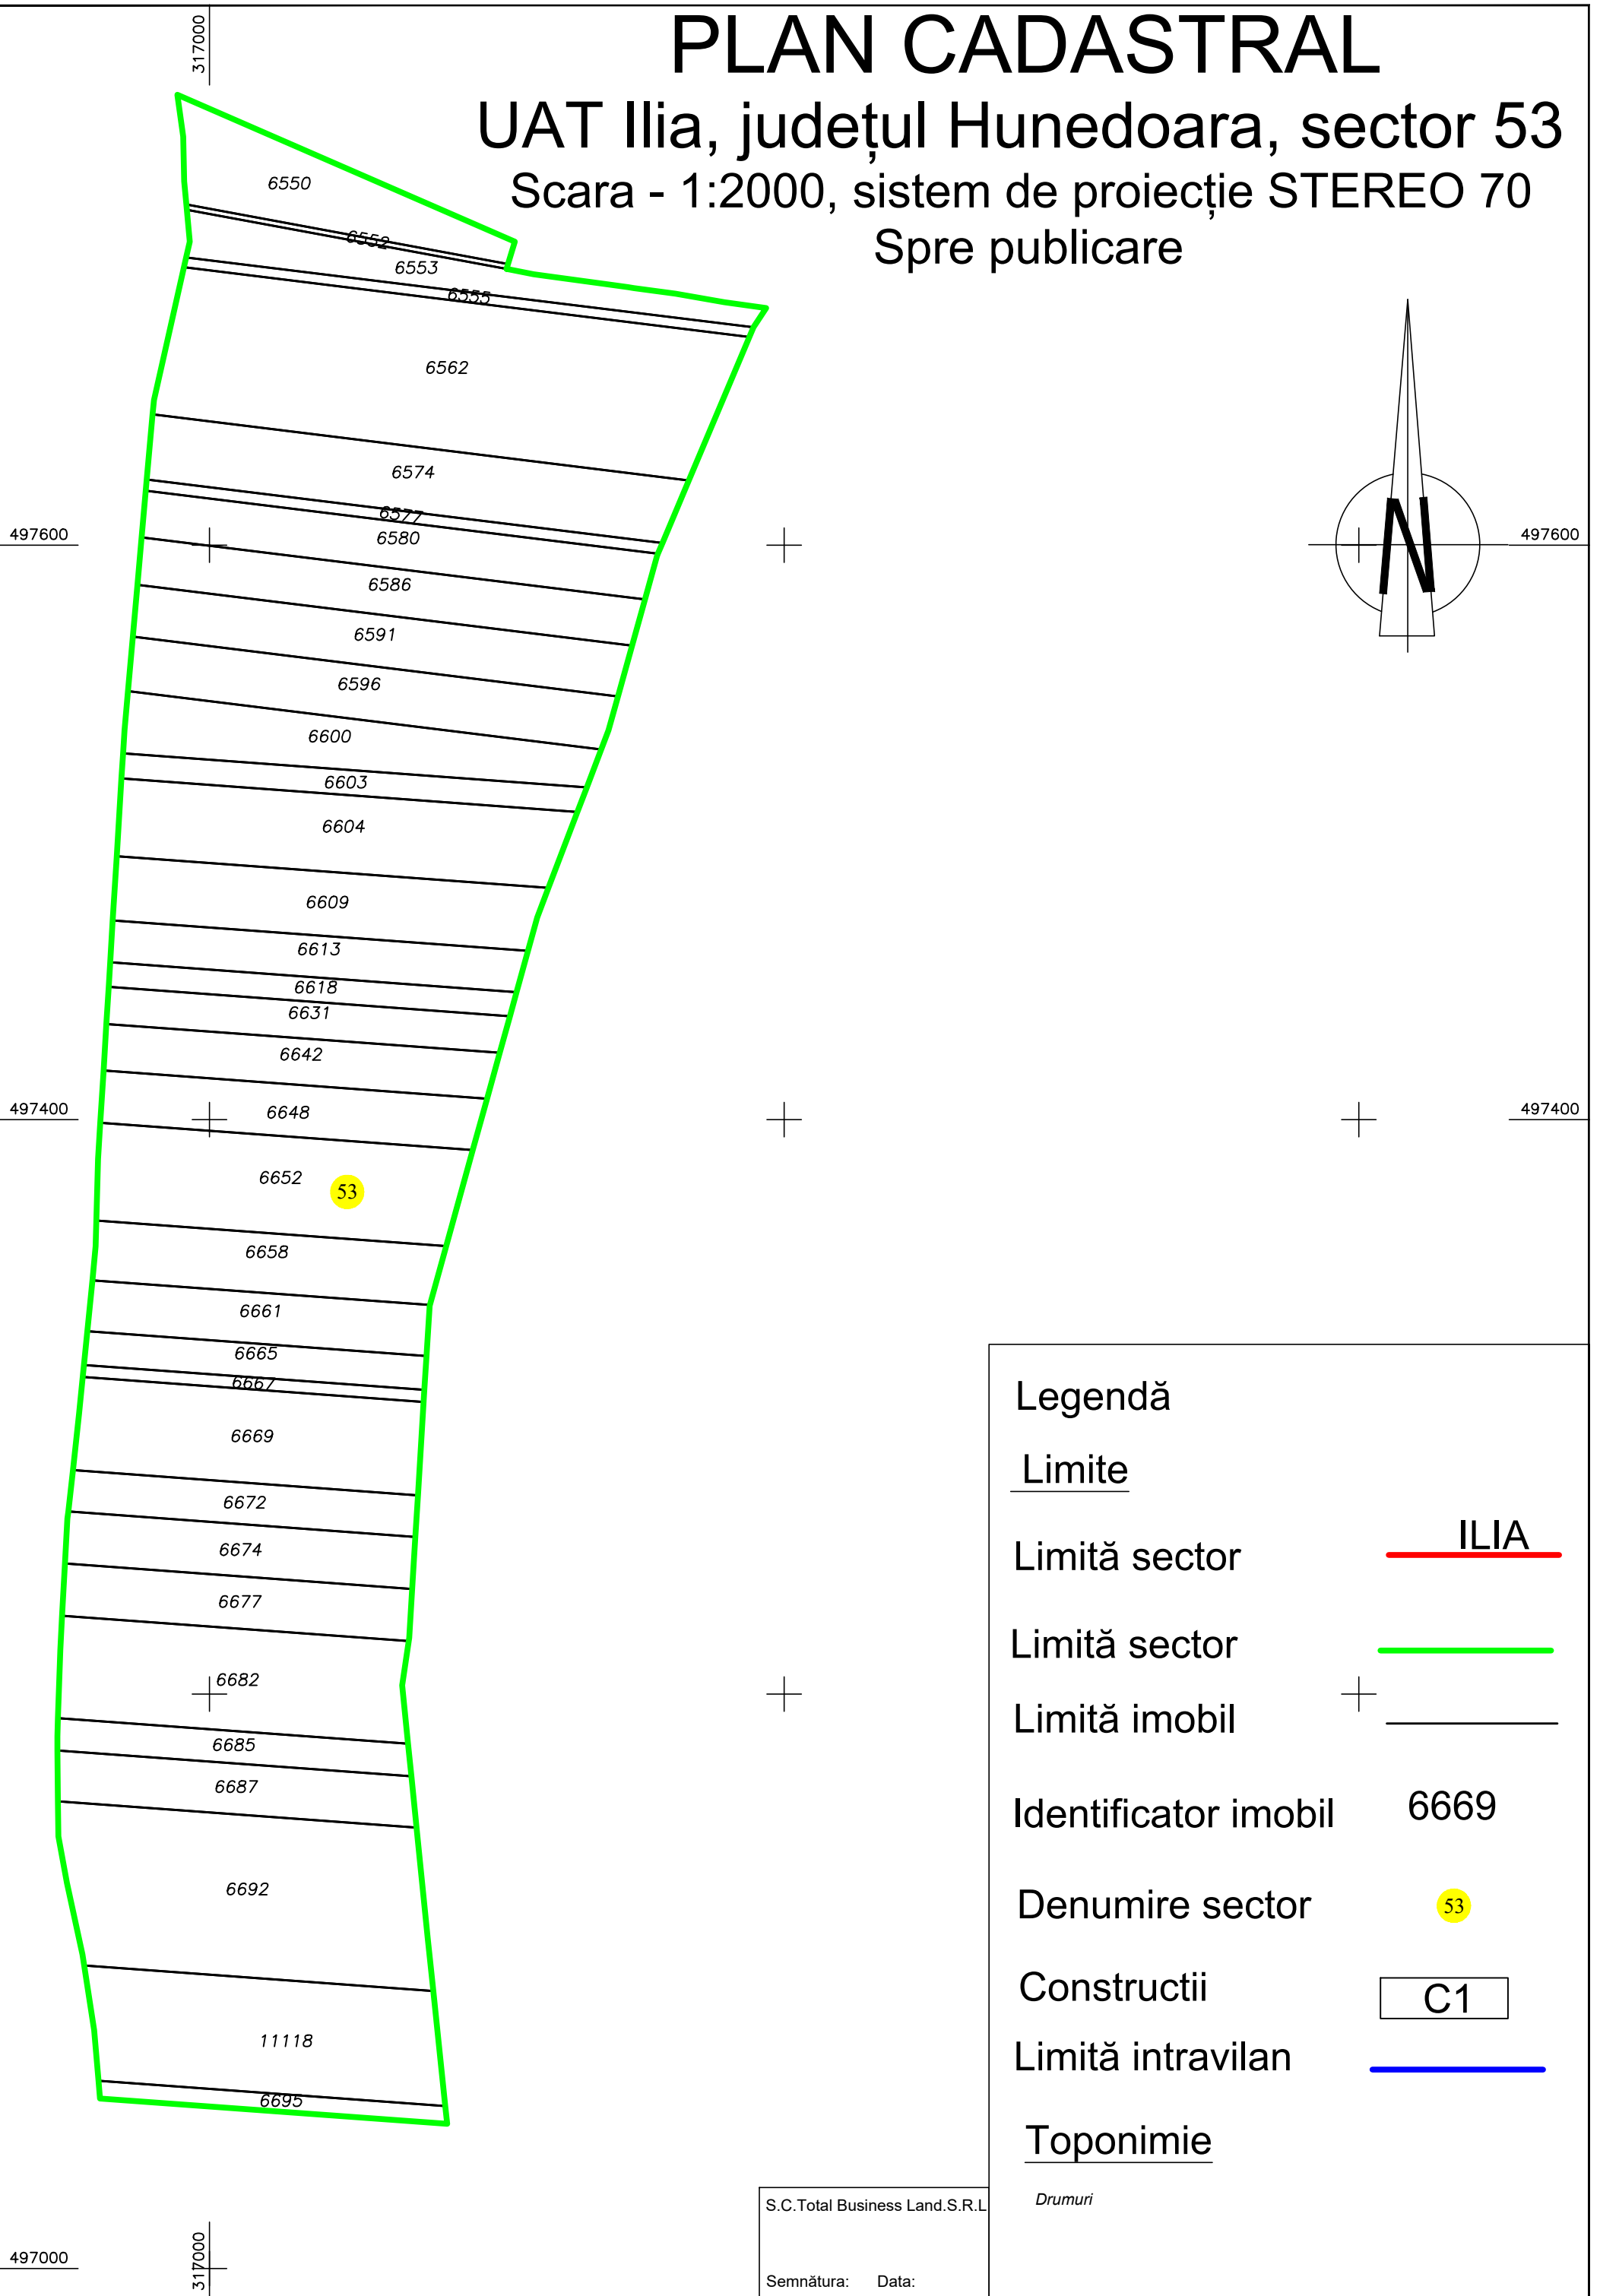

PLAN CADASTRAL

UAT Ilia, județul Hunedoara, sector 53

Scara - 1:2000, sistem de proiecție STEREO 70

Spre publicare

Legendă

Limite

Limită sector

ILIA

Limită sector

—

Limită imobil

+ —

Identificator imobil

6669

Denumire sector

53

Constructii

C1

Limită intravilan

—

Toponimie

Drumuri

S.C.Total Business Land.S.R.L.

Semnătura: Data: