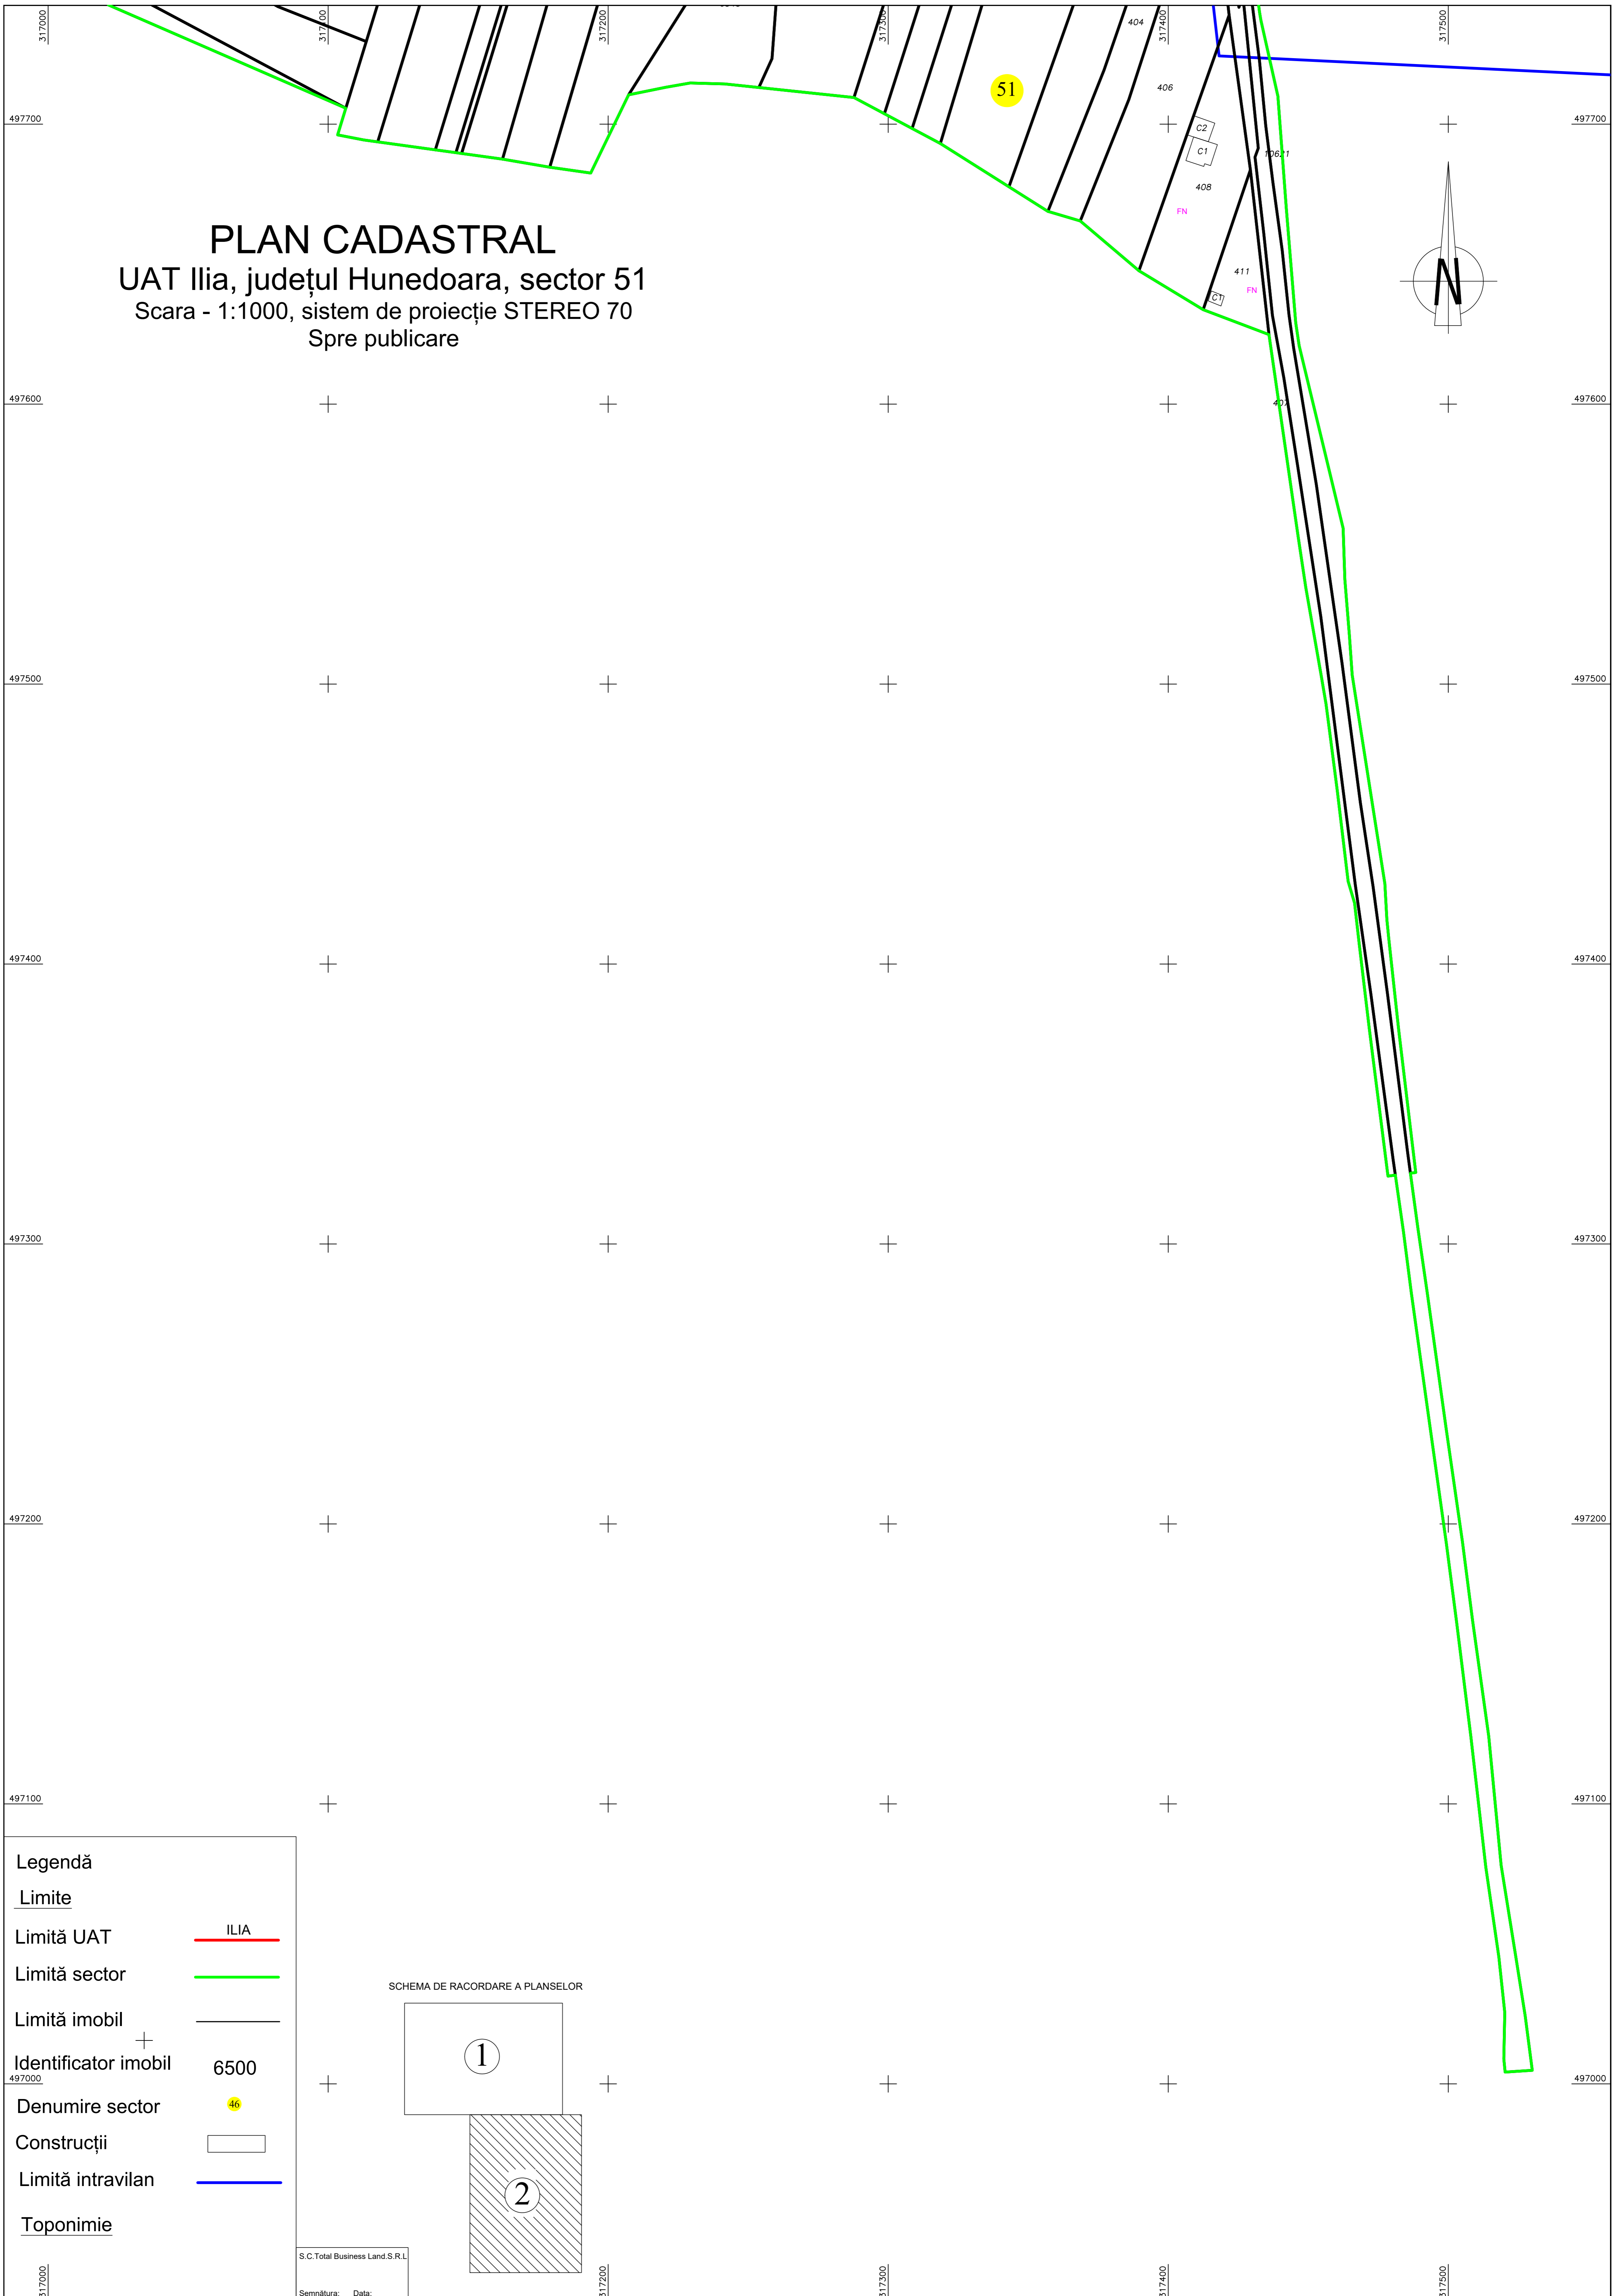

PLAN CADASTRAL

UAT Ilia, județul Hunedoara, sector 51

Scara - 1:1000, sistem de proiecție STEREO 70
Spre publicare

Legendă

Limite	
Limită UAT	ILIA
Limită sector	
Limită imobil	
Identificator imobil	6500
Denumire sector	
Construcții	
Limită intravilan	
Toponimie	

SCHEMA DE RACORDARE A PLANSELOR

S.C.Total Business Land S.R.L.
Semnătura: Data: