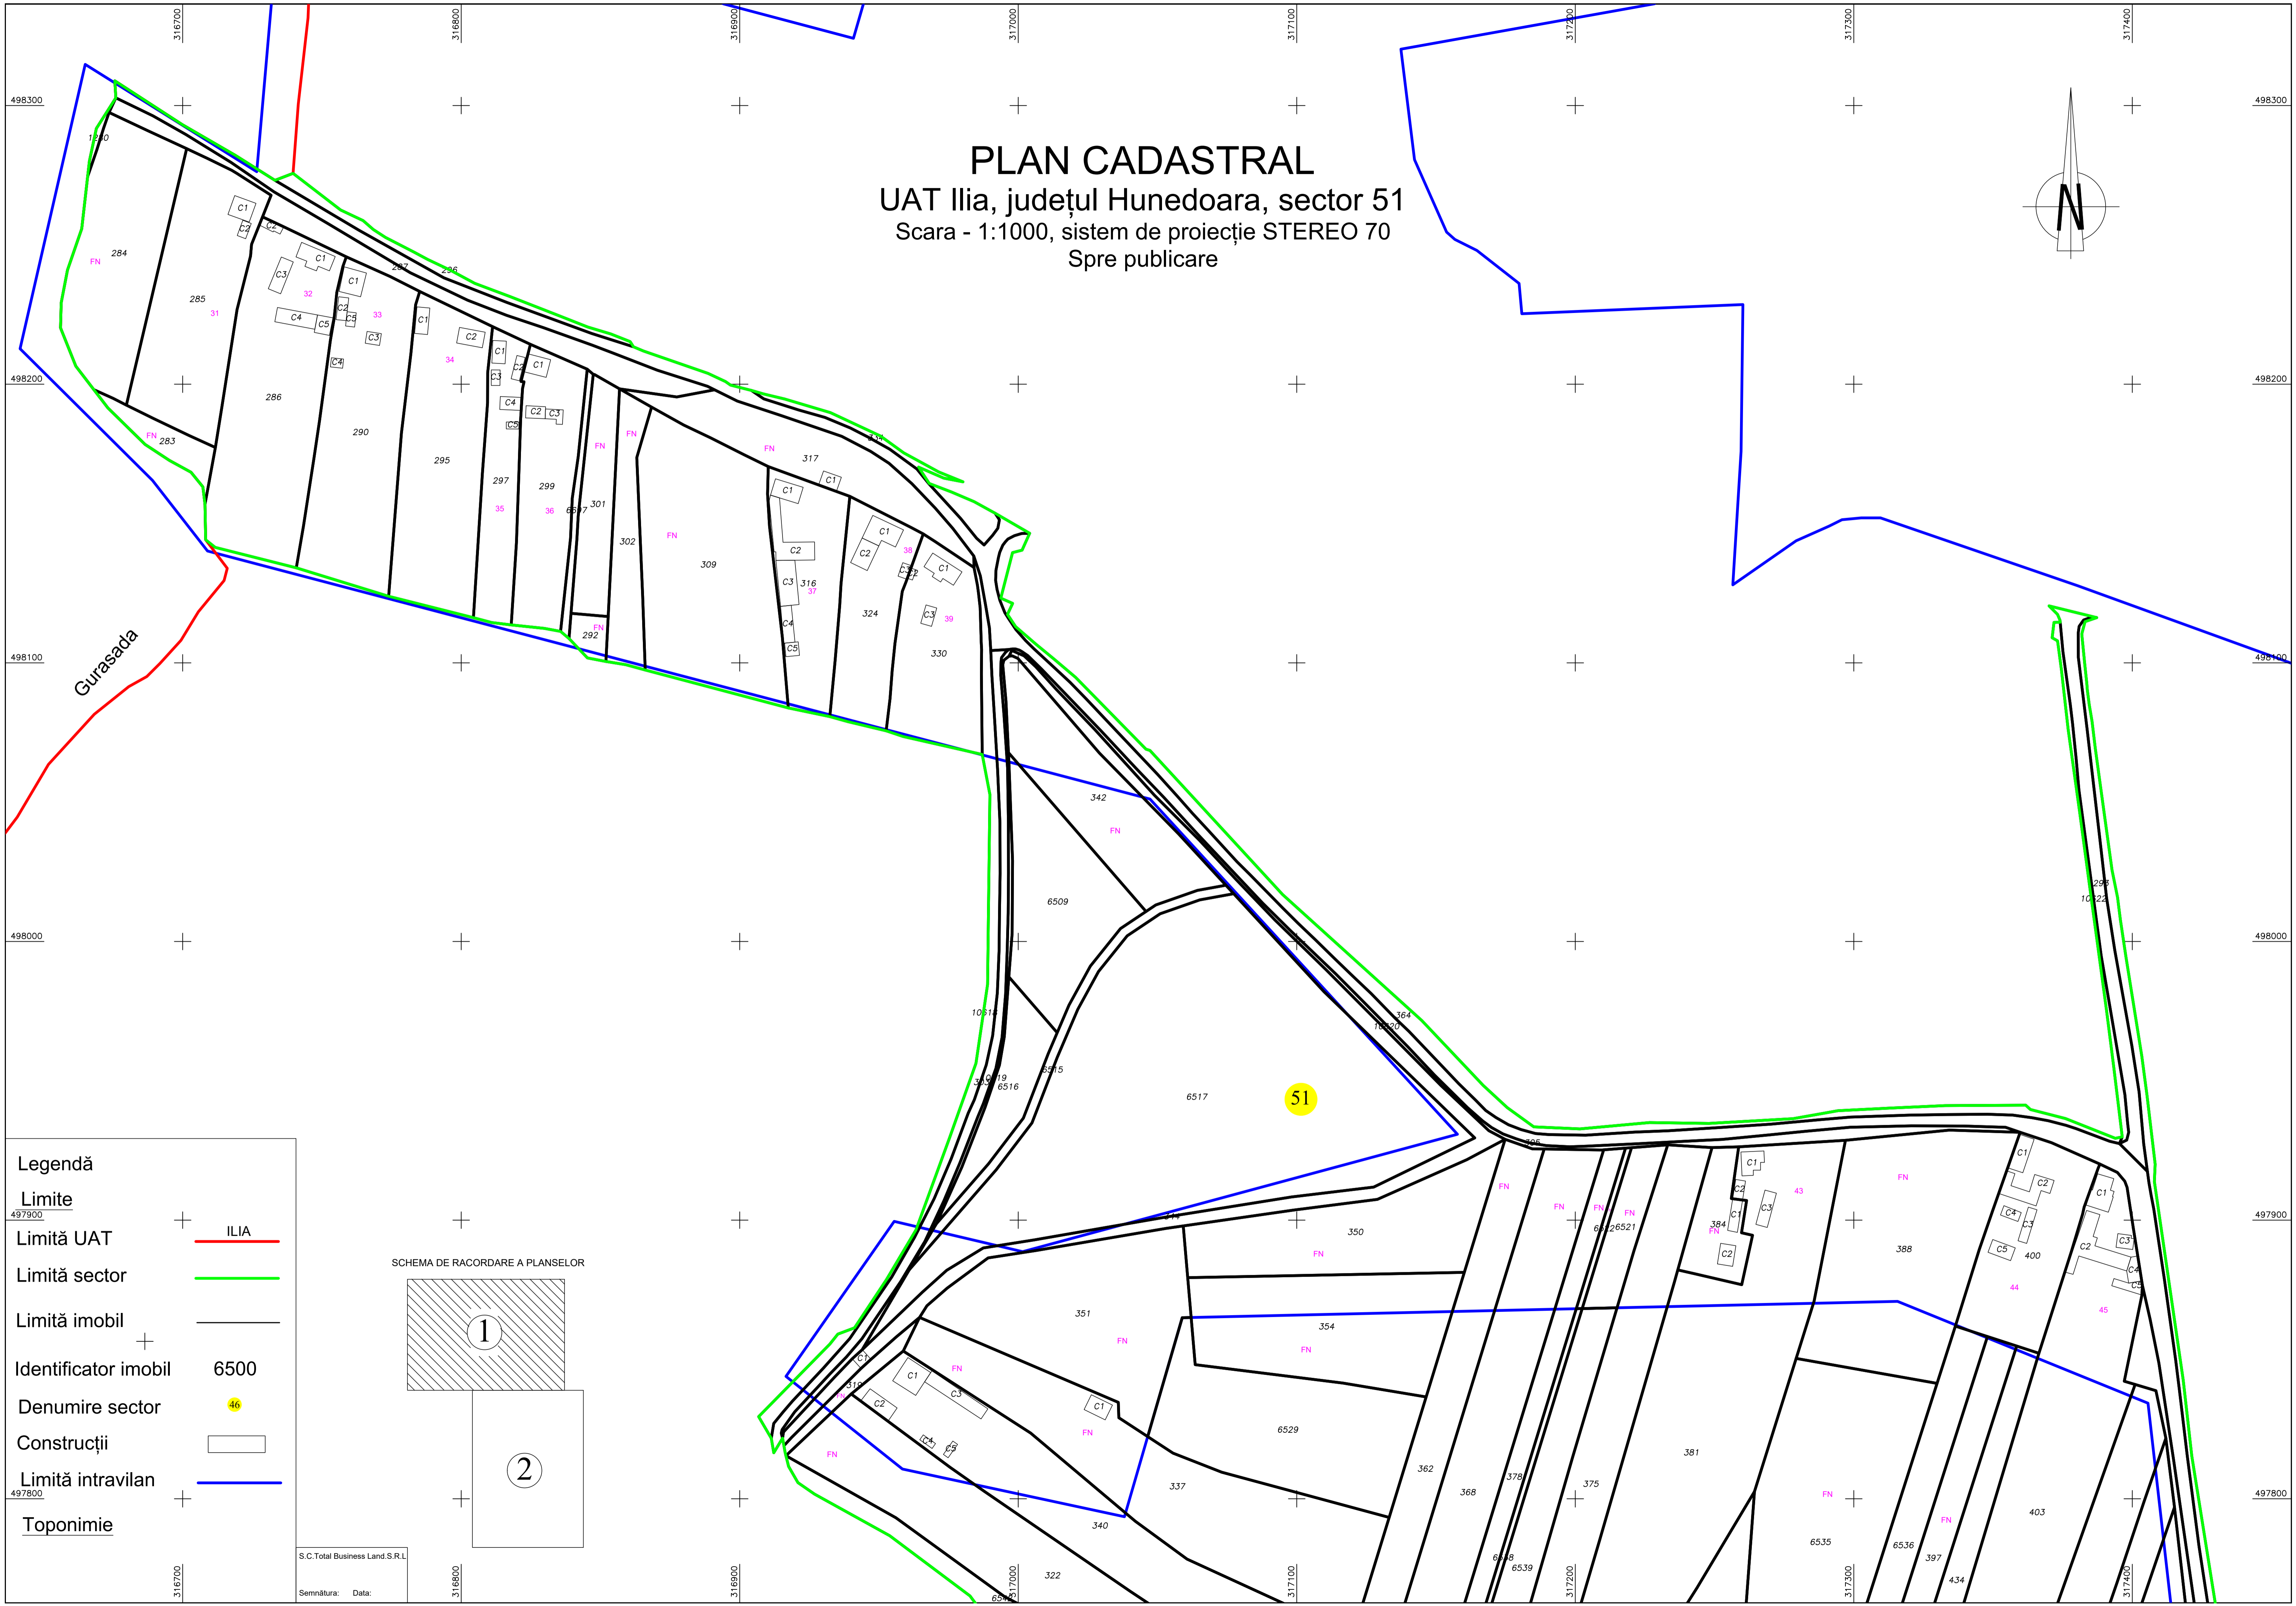

PLAN CADASTRAL

UAT Ilia, județul Hunedoara, sector 51
 Scara - 1:1000, sistem de proiecție STEREO 70
 Spre publicare

Legendă

Limite	
Limită UAT	ILIA
Limită sector	
Limită imobil	
Identificator imobil	6500
Denumire sector	46
Construcții	
Limită intravilan	
Toponimie	

SCHEMA DE RACORDARE A PLANSELOR

S.C.Total Business Land.S.R.L.
 Semnătura: Data: