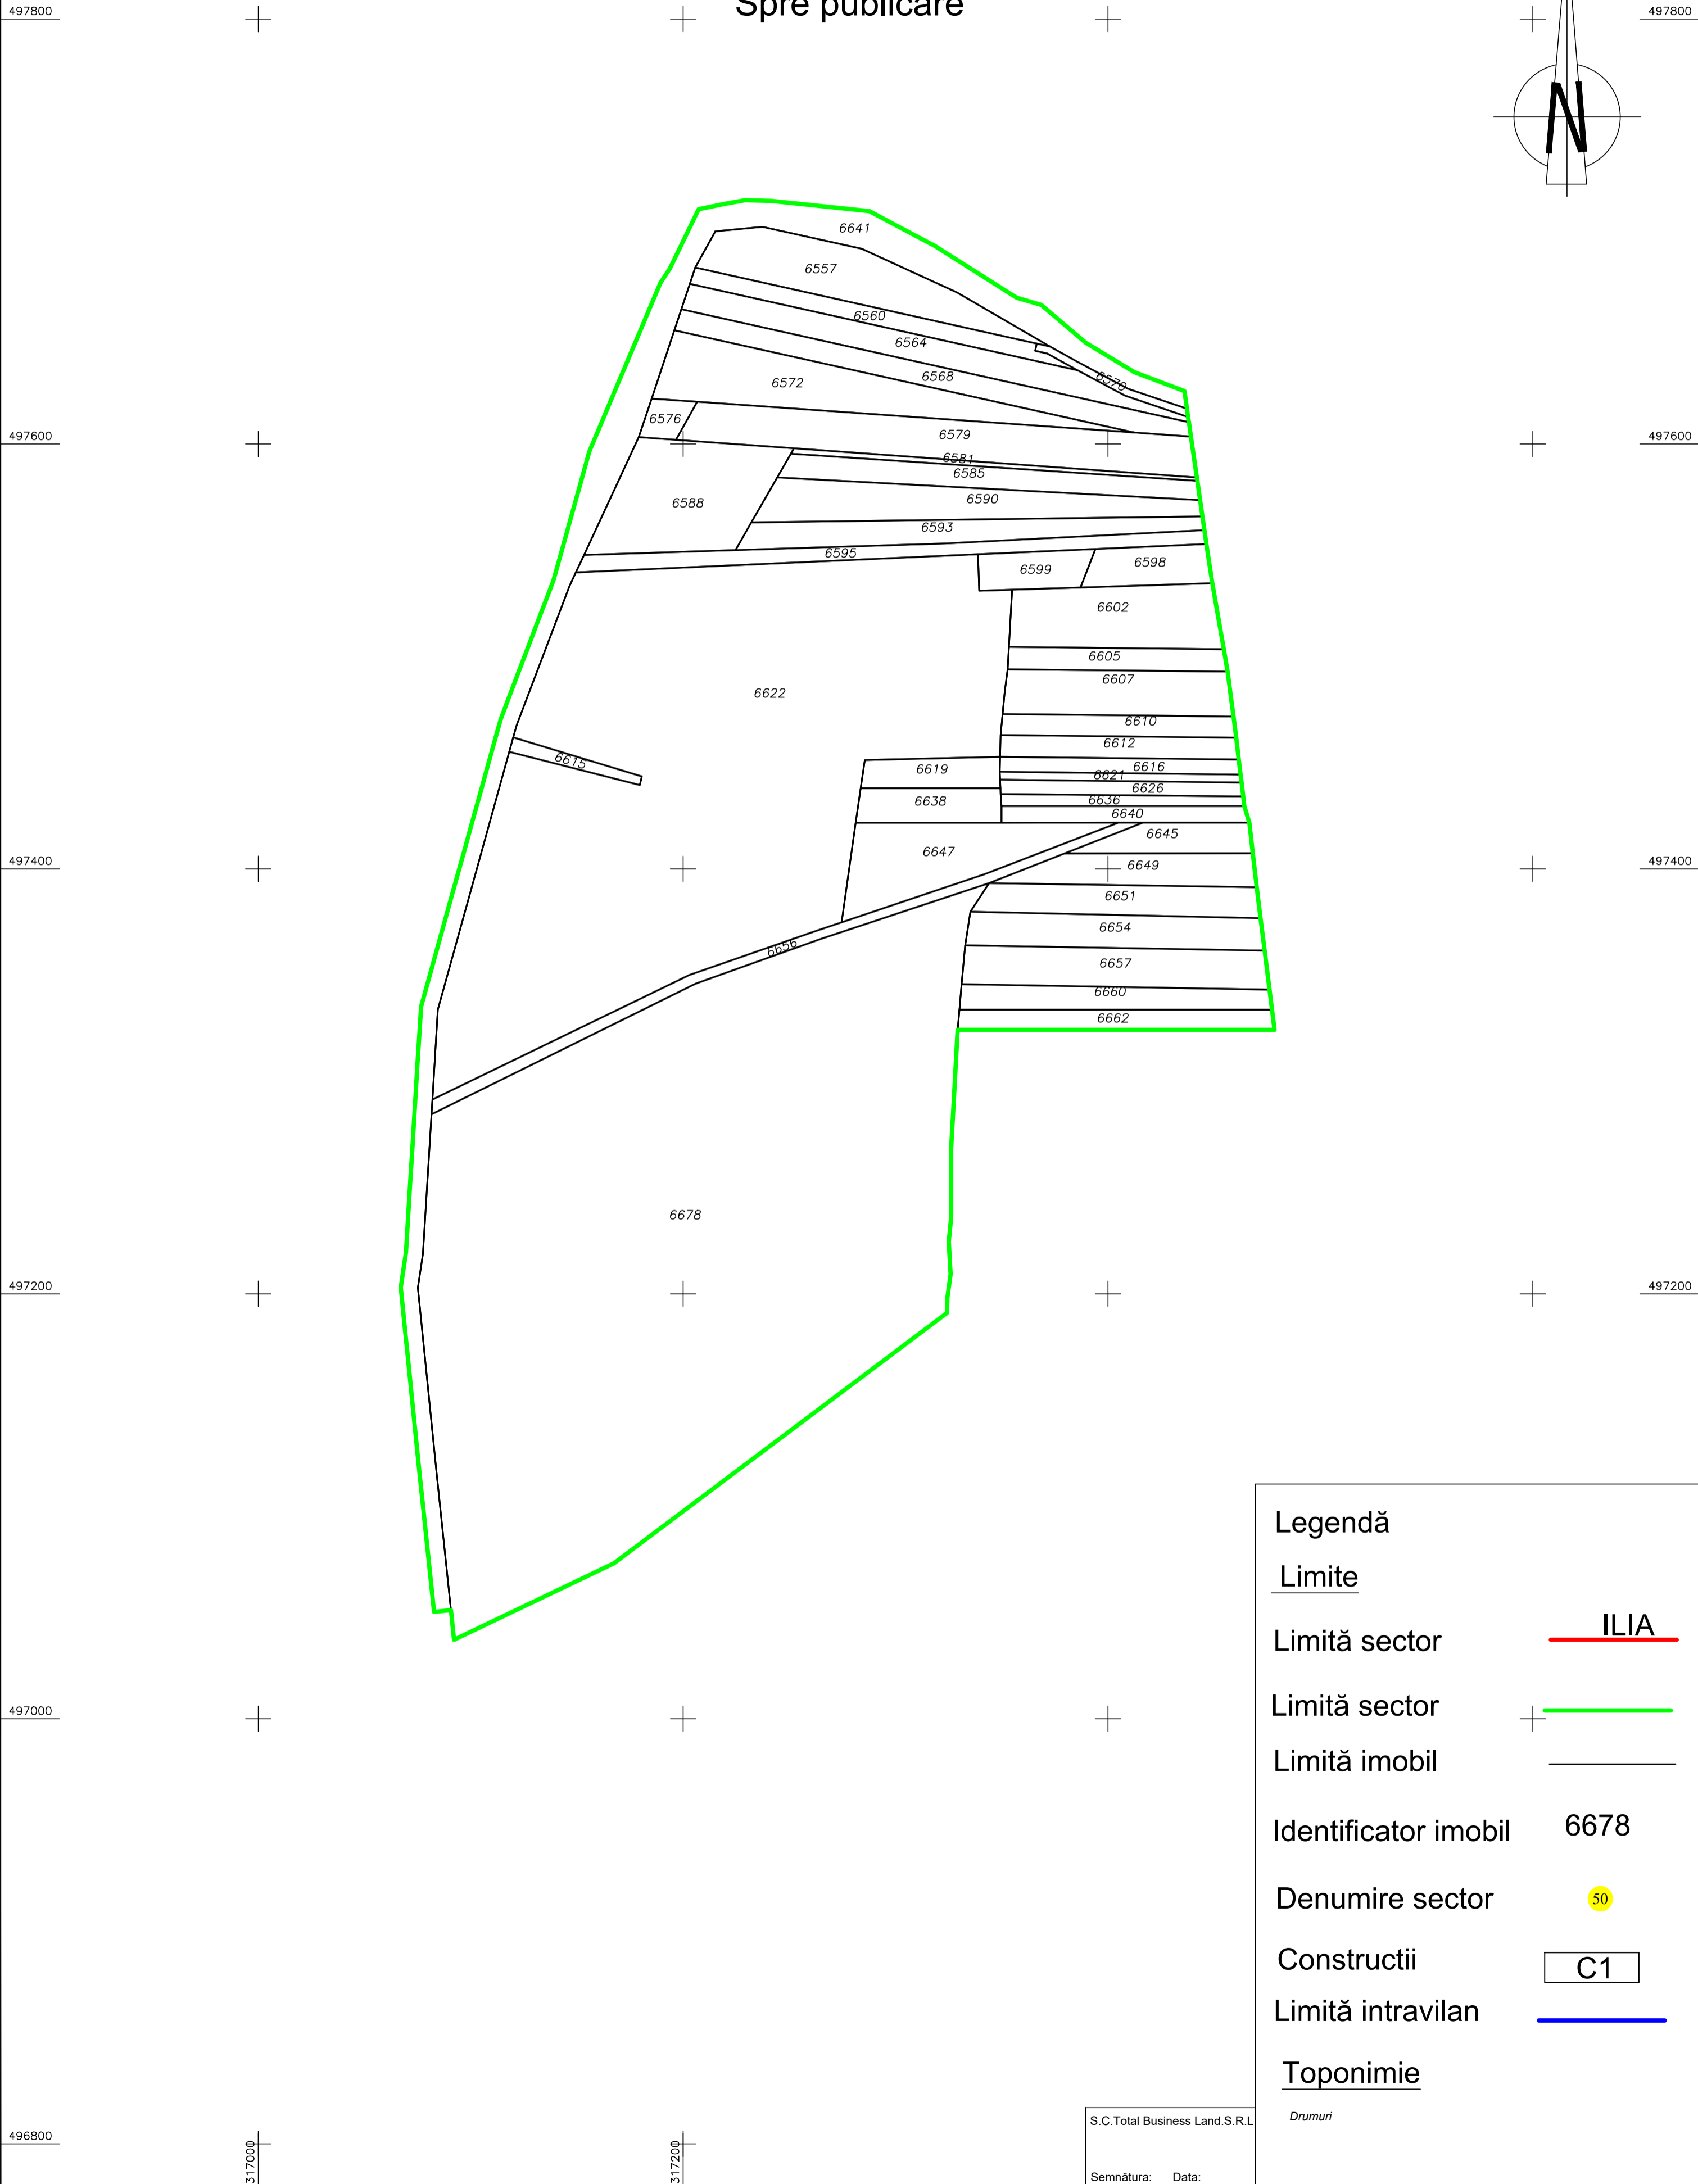

PLAN CADASTRAL

UAT Ilia, județul Hunedoara, sector 50

Scara - 1:2000, sistem de proiecție STEREO 70

Spre publicare

Legendă	
<u>Limite</u>	
Limită sector	<u>ILIA</u>
Limită sector	
Limită imobil	
Identificator imobil	6678
Denumire sector	50
Constructii	C1
Limită intravilan	
<u>Toponimie</u>	
S.C.Total Business Land.S.R.L. <i>Drumuri</i>	
Semnătura: Data:	