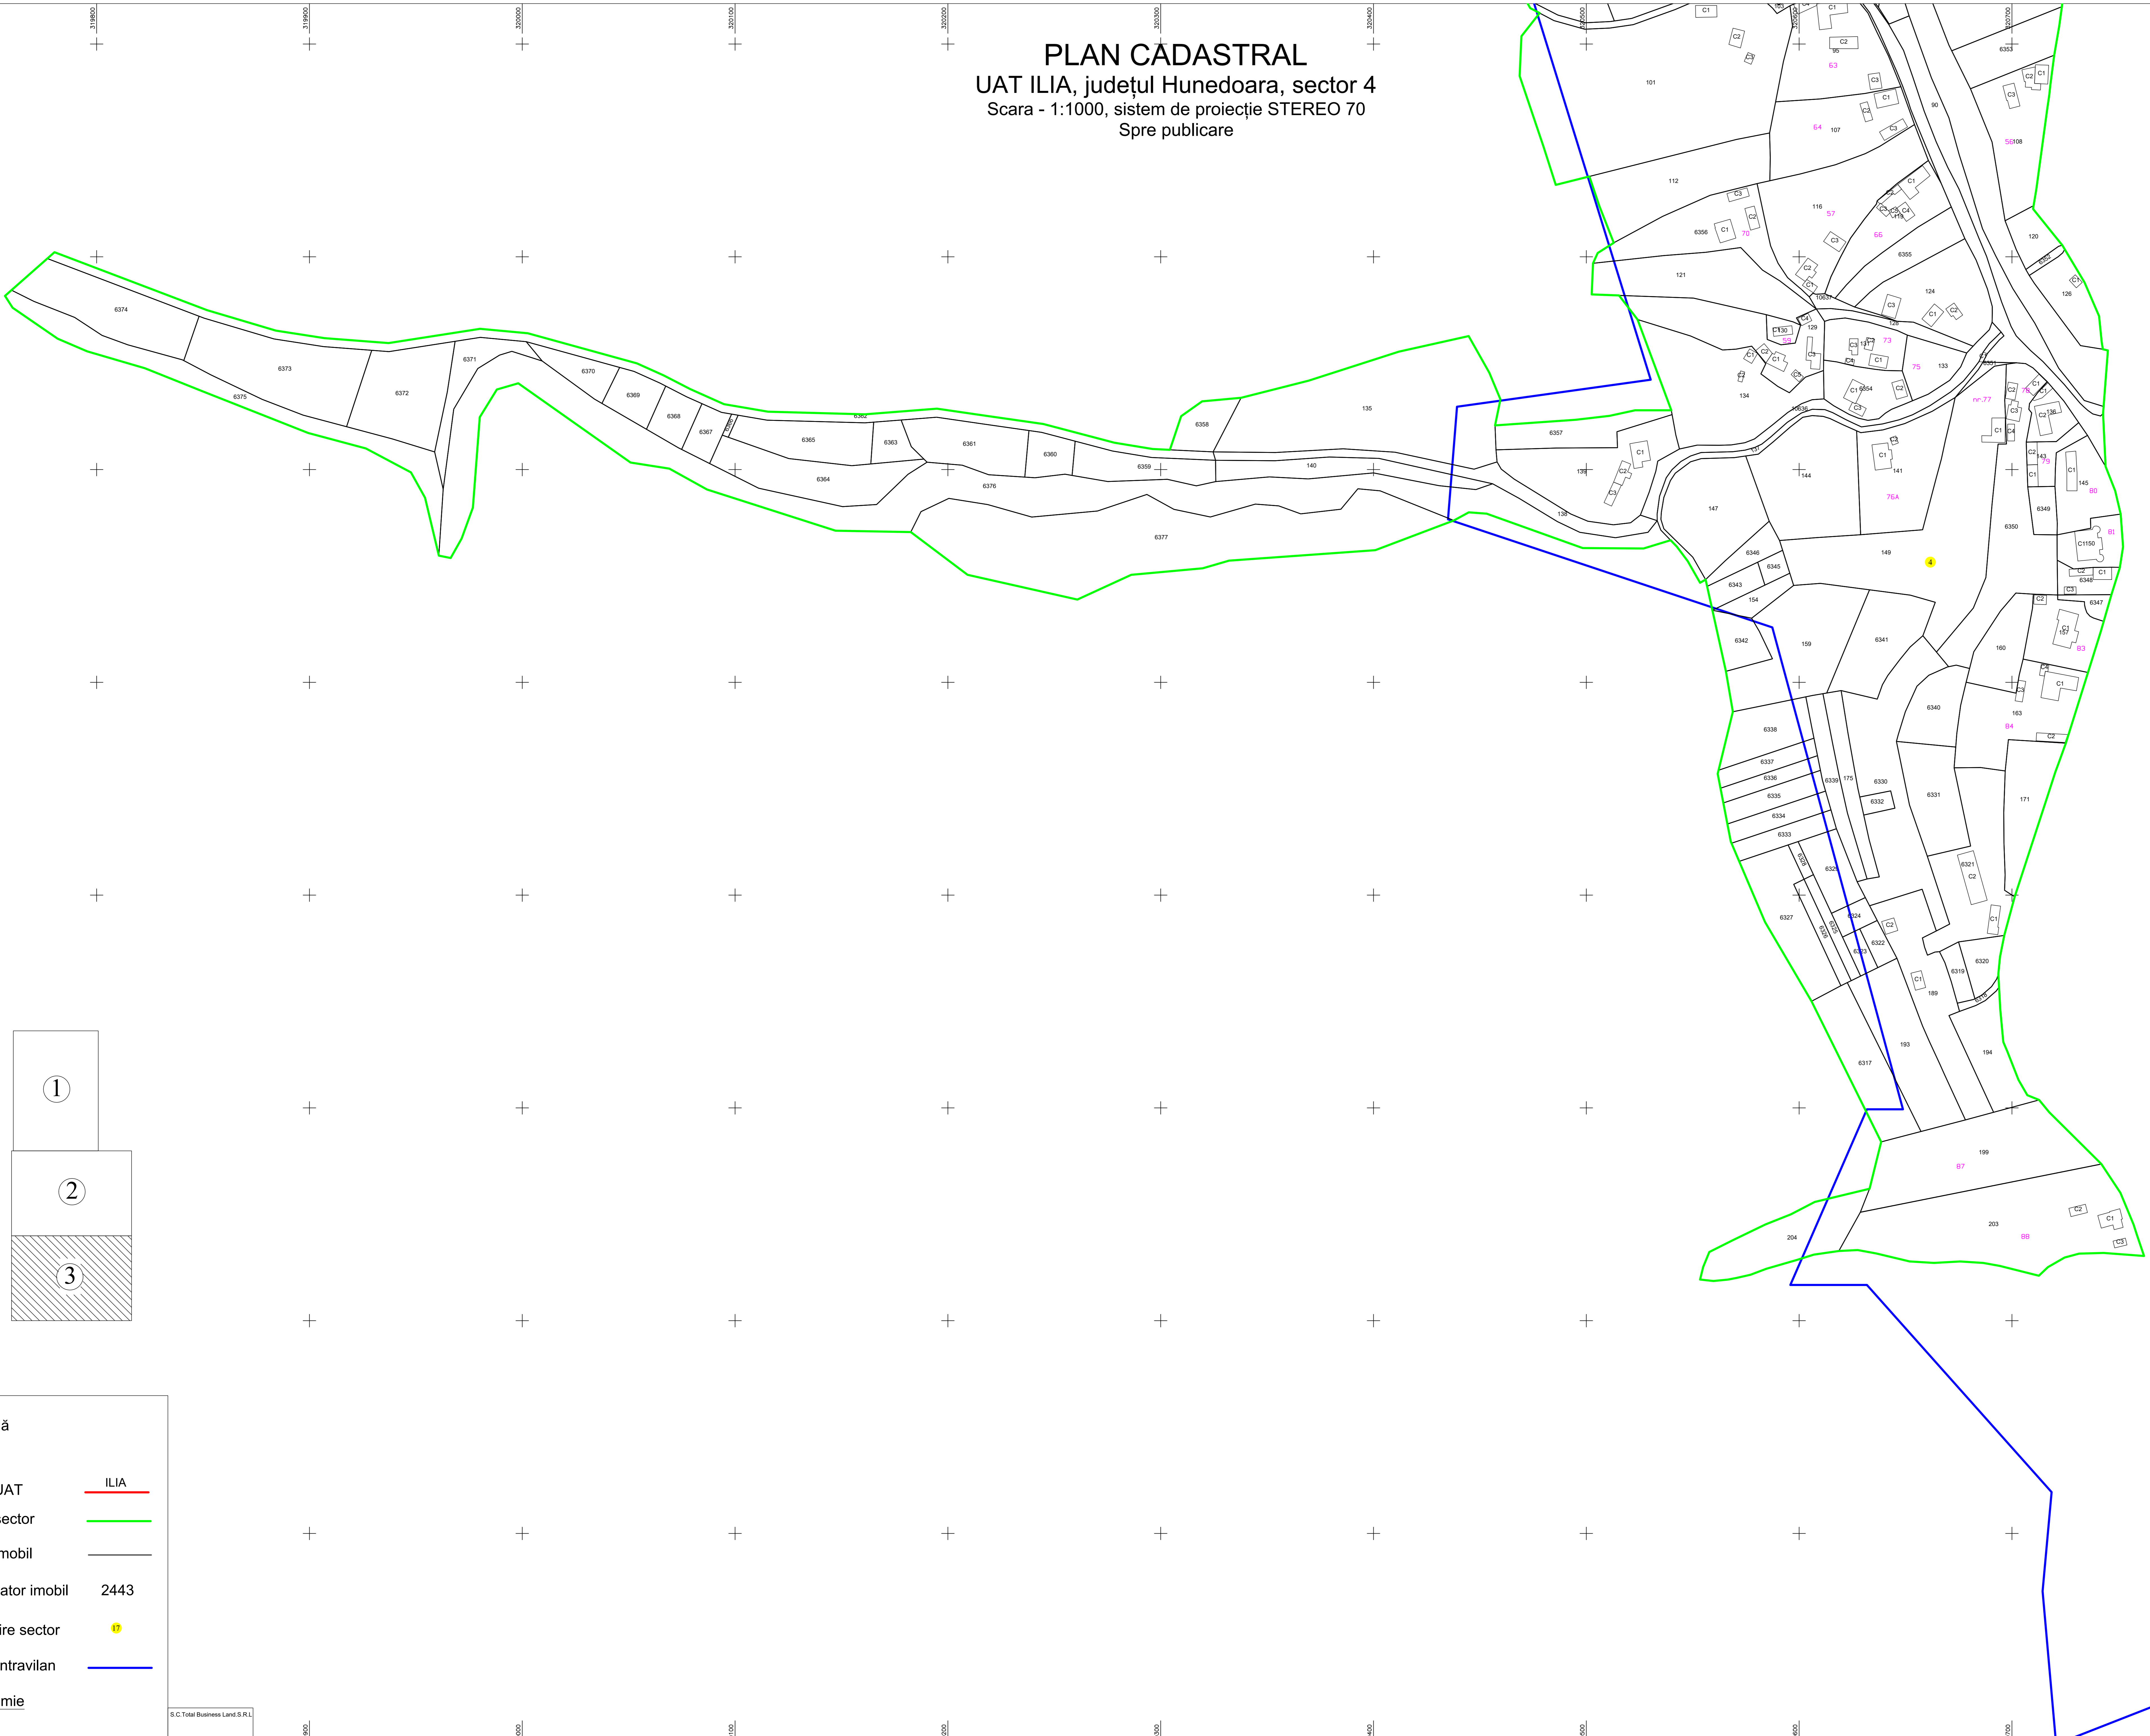

PLAN CĂDASTRAL
UAT ILIA, județul Hunedoara, sector 4
Scara - 1:1000, sistem de proiecție STEREO 70
Spre publicare

Legendă

Limite	
Limită UAT	ILIA
Limită sector	
Limită imobil	
Identificator imobil	2443
Denumire sector	4
Limită intravilan	