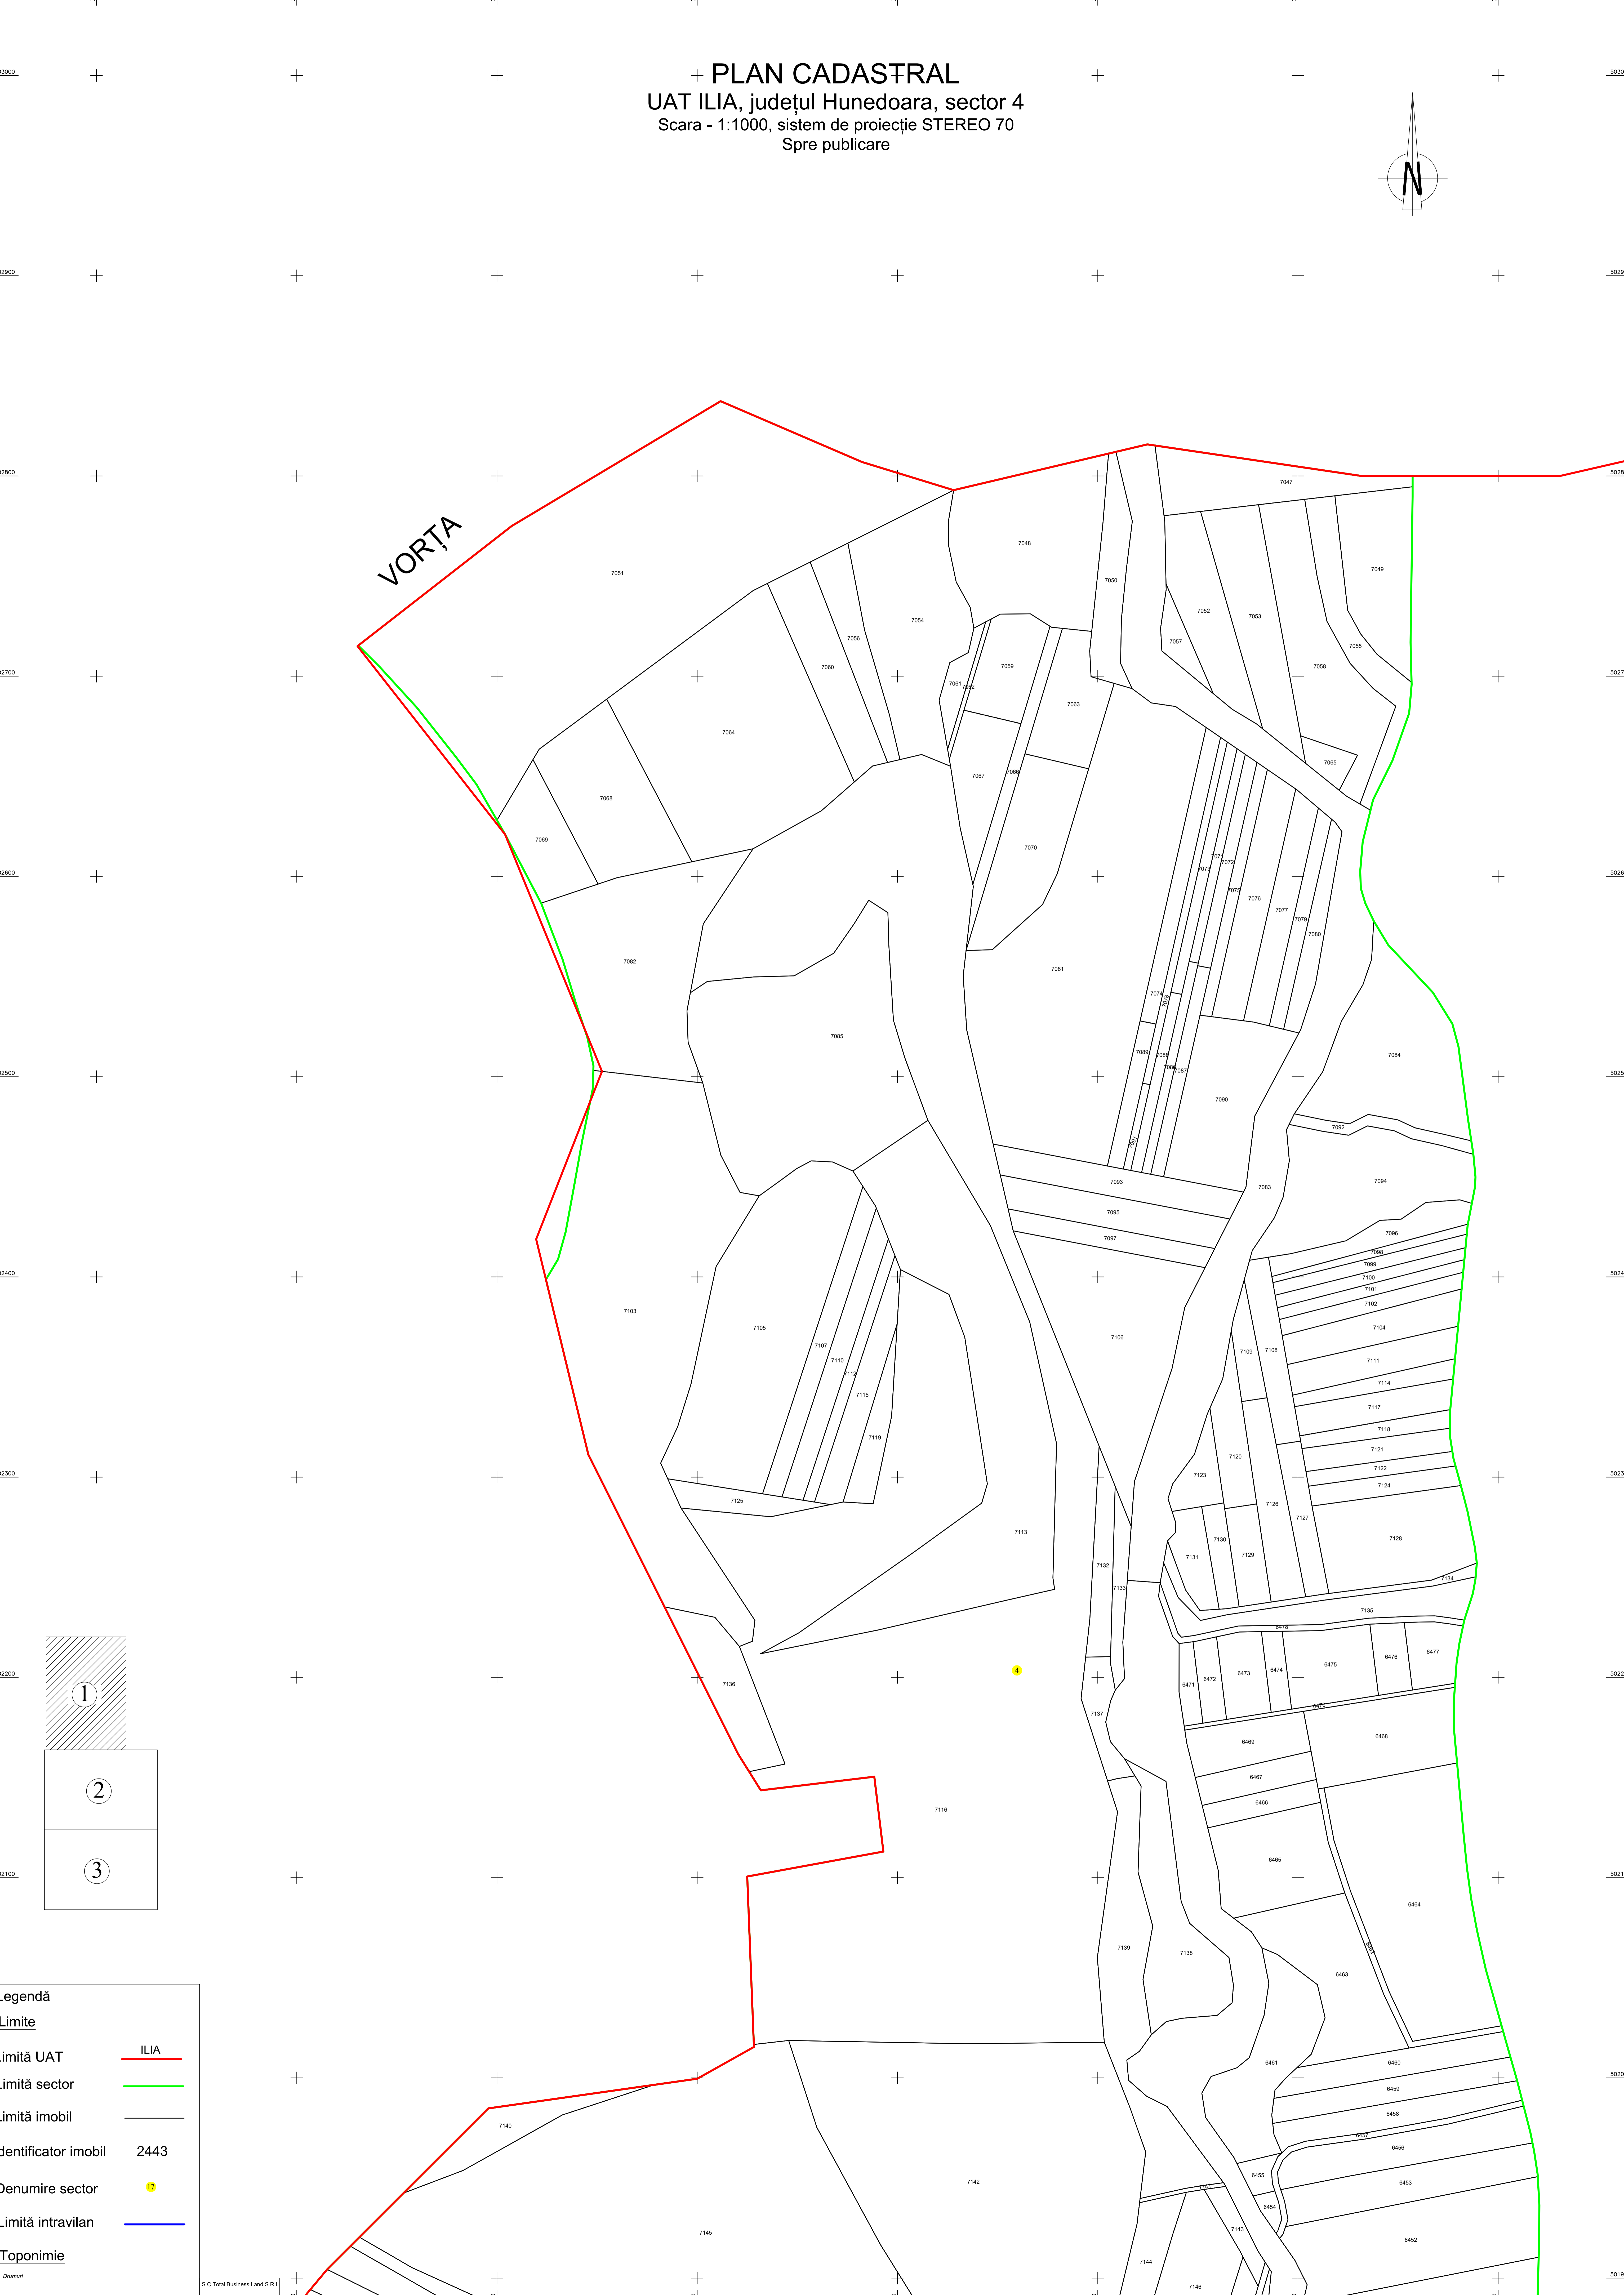

PLAN CADASTRAL
UAT ILIA, județul Hunedoara, sector 4
Scara - 1:1000, sistem de proiecție STEREO 70
Spre publicare

VORȚA

Legendă

Limite

Limită UAT — ILIA

Limită sector —

Limită imobil —

Identificator imobil 2443

Denumire sector ④

Limită intravilan —

Toponimie

Denumire

S.C. Total Business Land S.R.L.

Semnatura: Data: