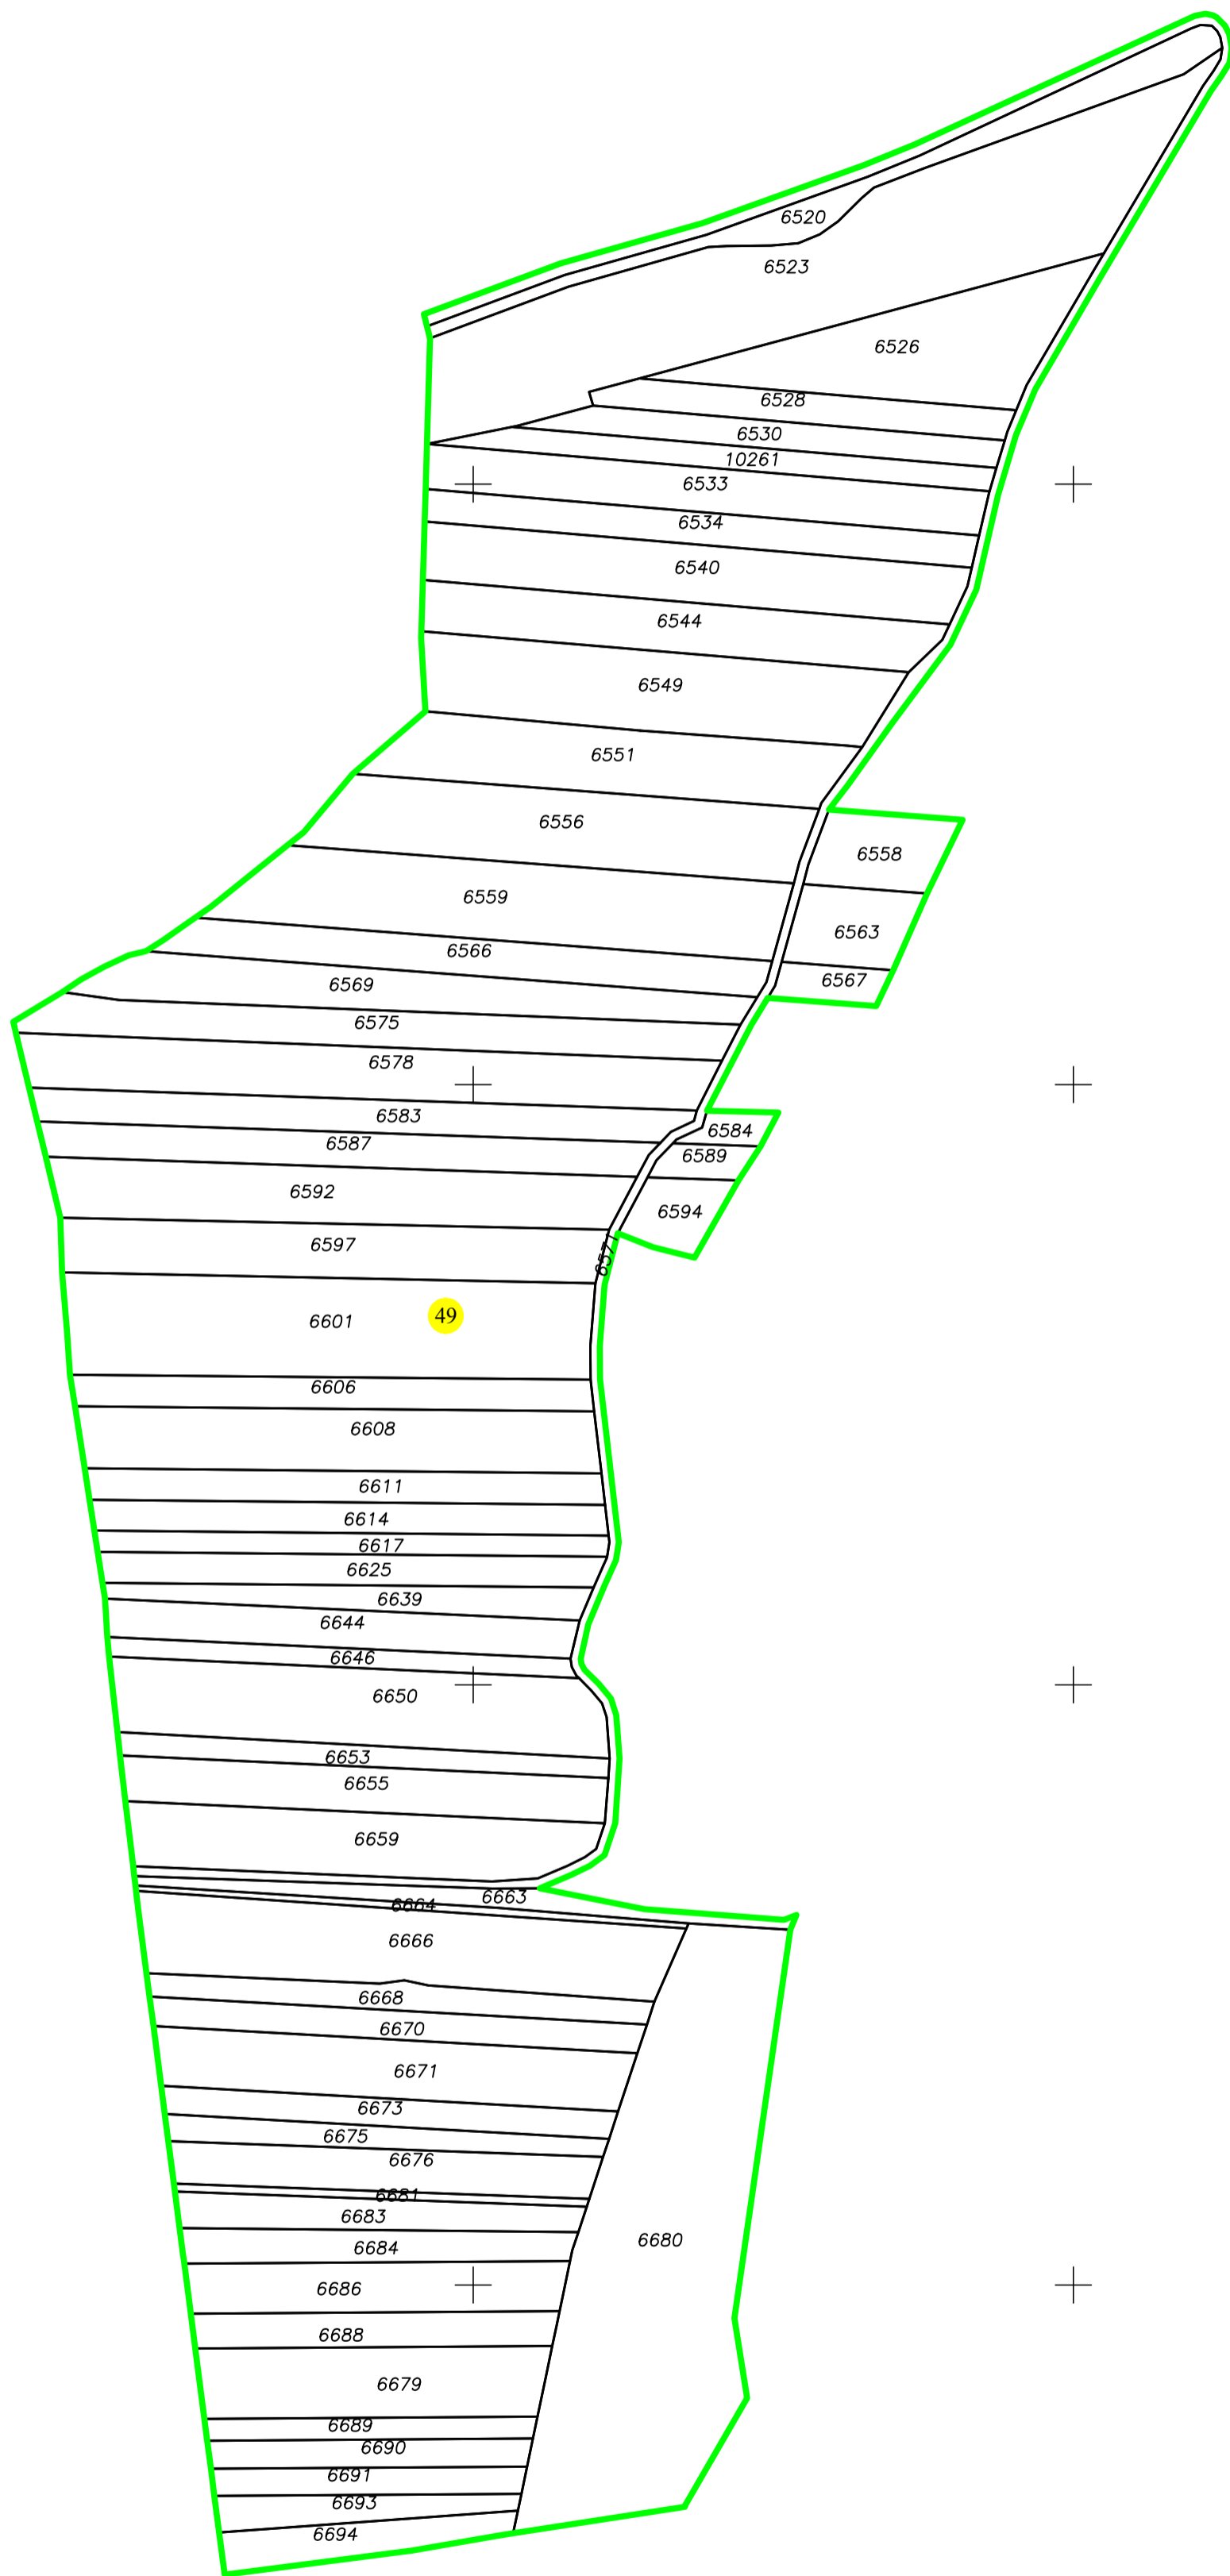

# PLAN CADASTRAL

UAT Ilia, județul Hunedoara, sector 49

Scara - 1:2000, sistem de proiecție STEREO 70  
Spre publicare

## Legendă

### Limite

Limită sector	+	<u>ILIA</u>
Limită sector		
Limită imobil		
Identificator imobil		6601
Denumire sector		49
Constructii		
Limită intravilan		
Toponimie		

S.C.Total Business Land.S.R.L

Drumuri

Semnătura: Data: