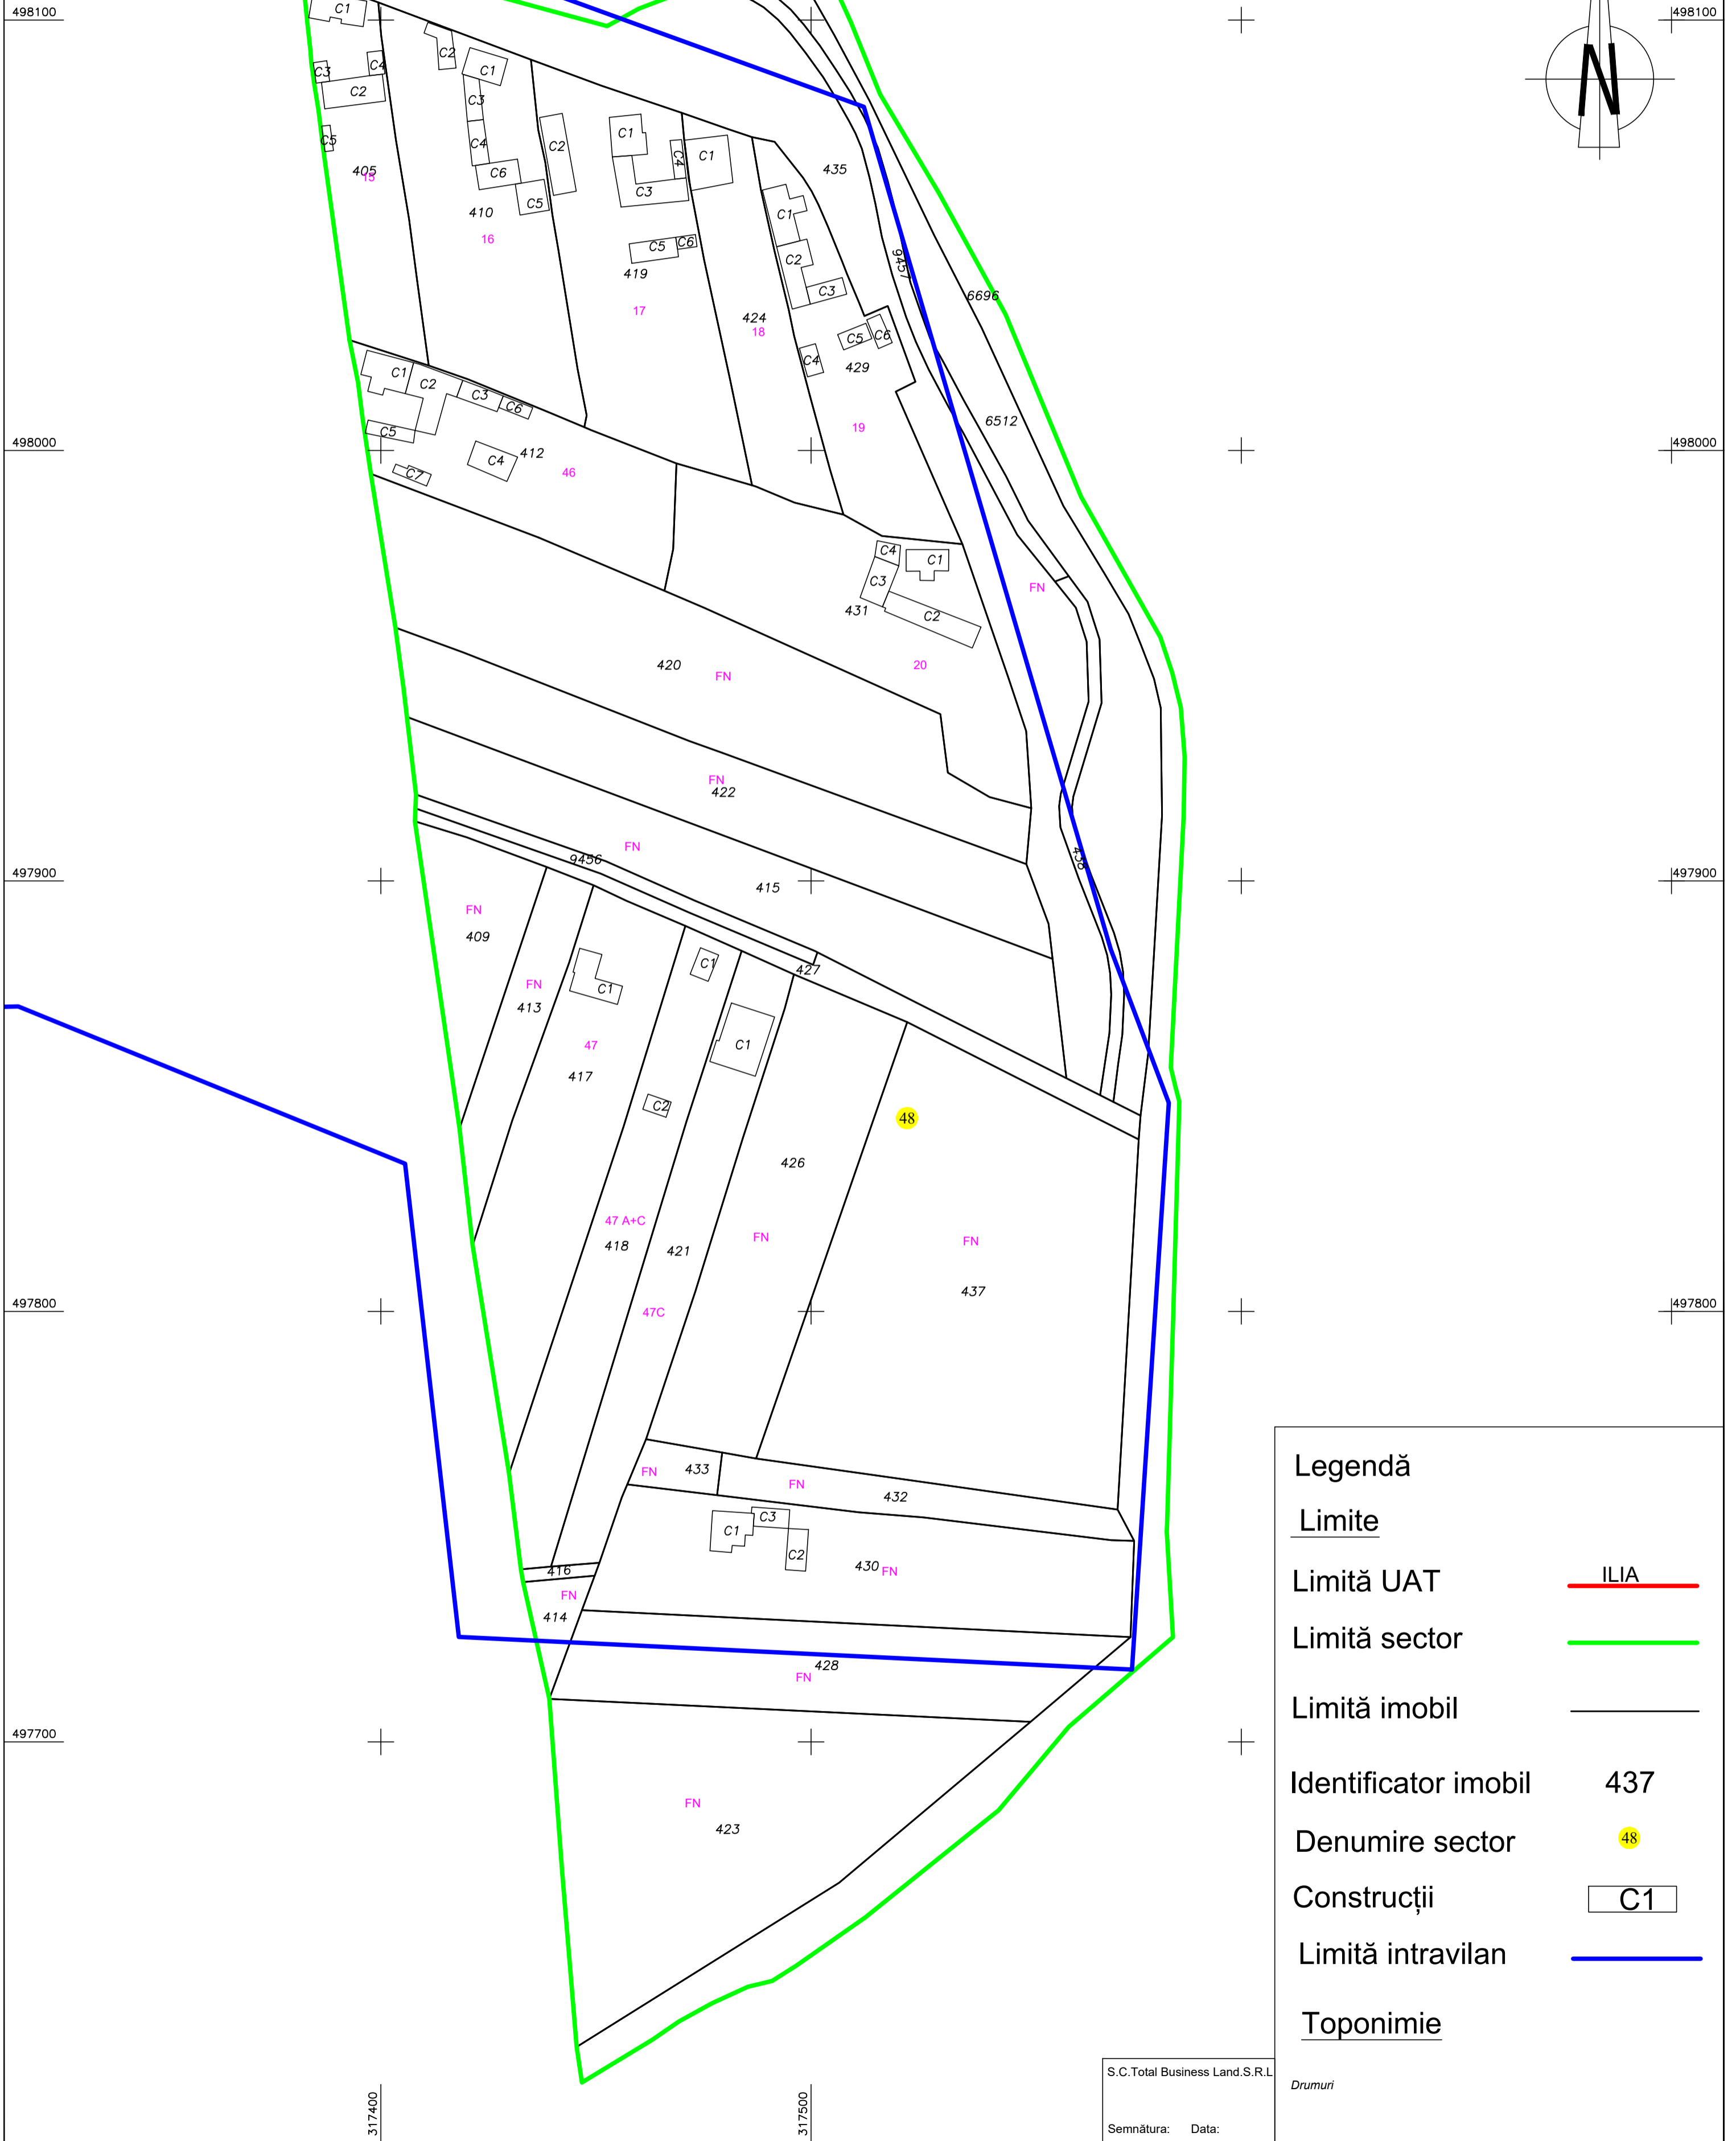

PLAN CADASTRAL

UAT Ilia, județul Hunedoara, sector 48

Scara - 1:1000, sistem de proiecție STEREO 70

Spre publicare

| Legendă | |
|----------------------|------|
| <u>Limite</u> | |
| Limită UAT | ILIA |
| Limită sector | |
| Limită imobil | |
| Identificator imobil | 437 |
| Denumire sector | 48 |
| Construcții | C1 |
| Limită intravilan | |
| <u>Toponimie</u> | |

S.C.Total Business Land.S.R.L

Drumuri

Semnătura: Data: