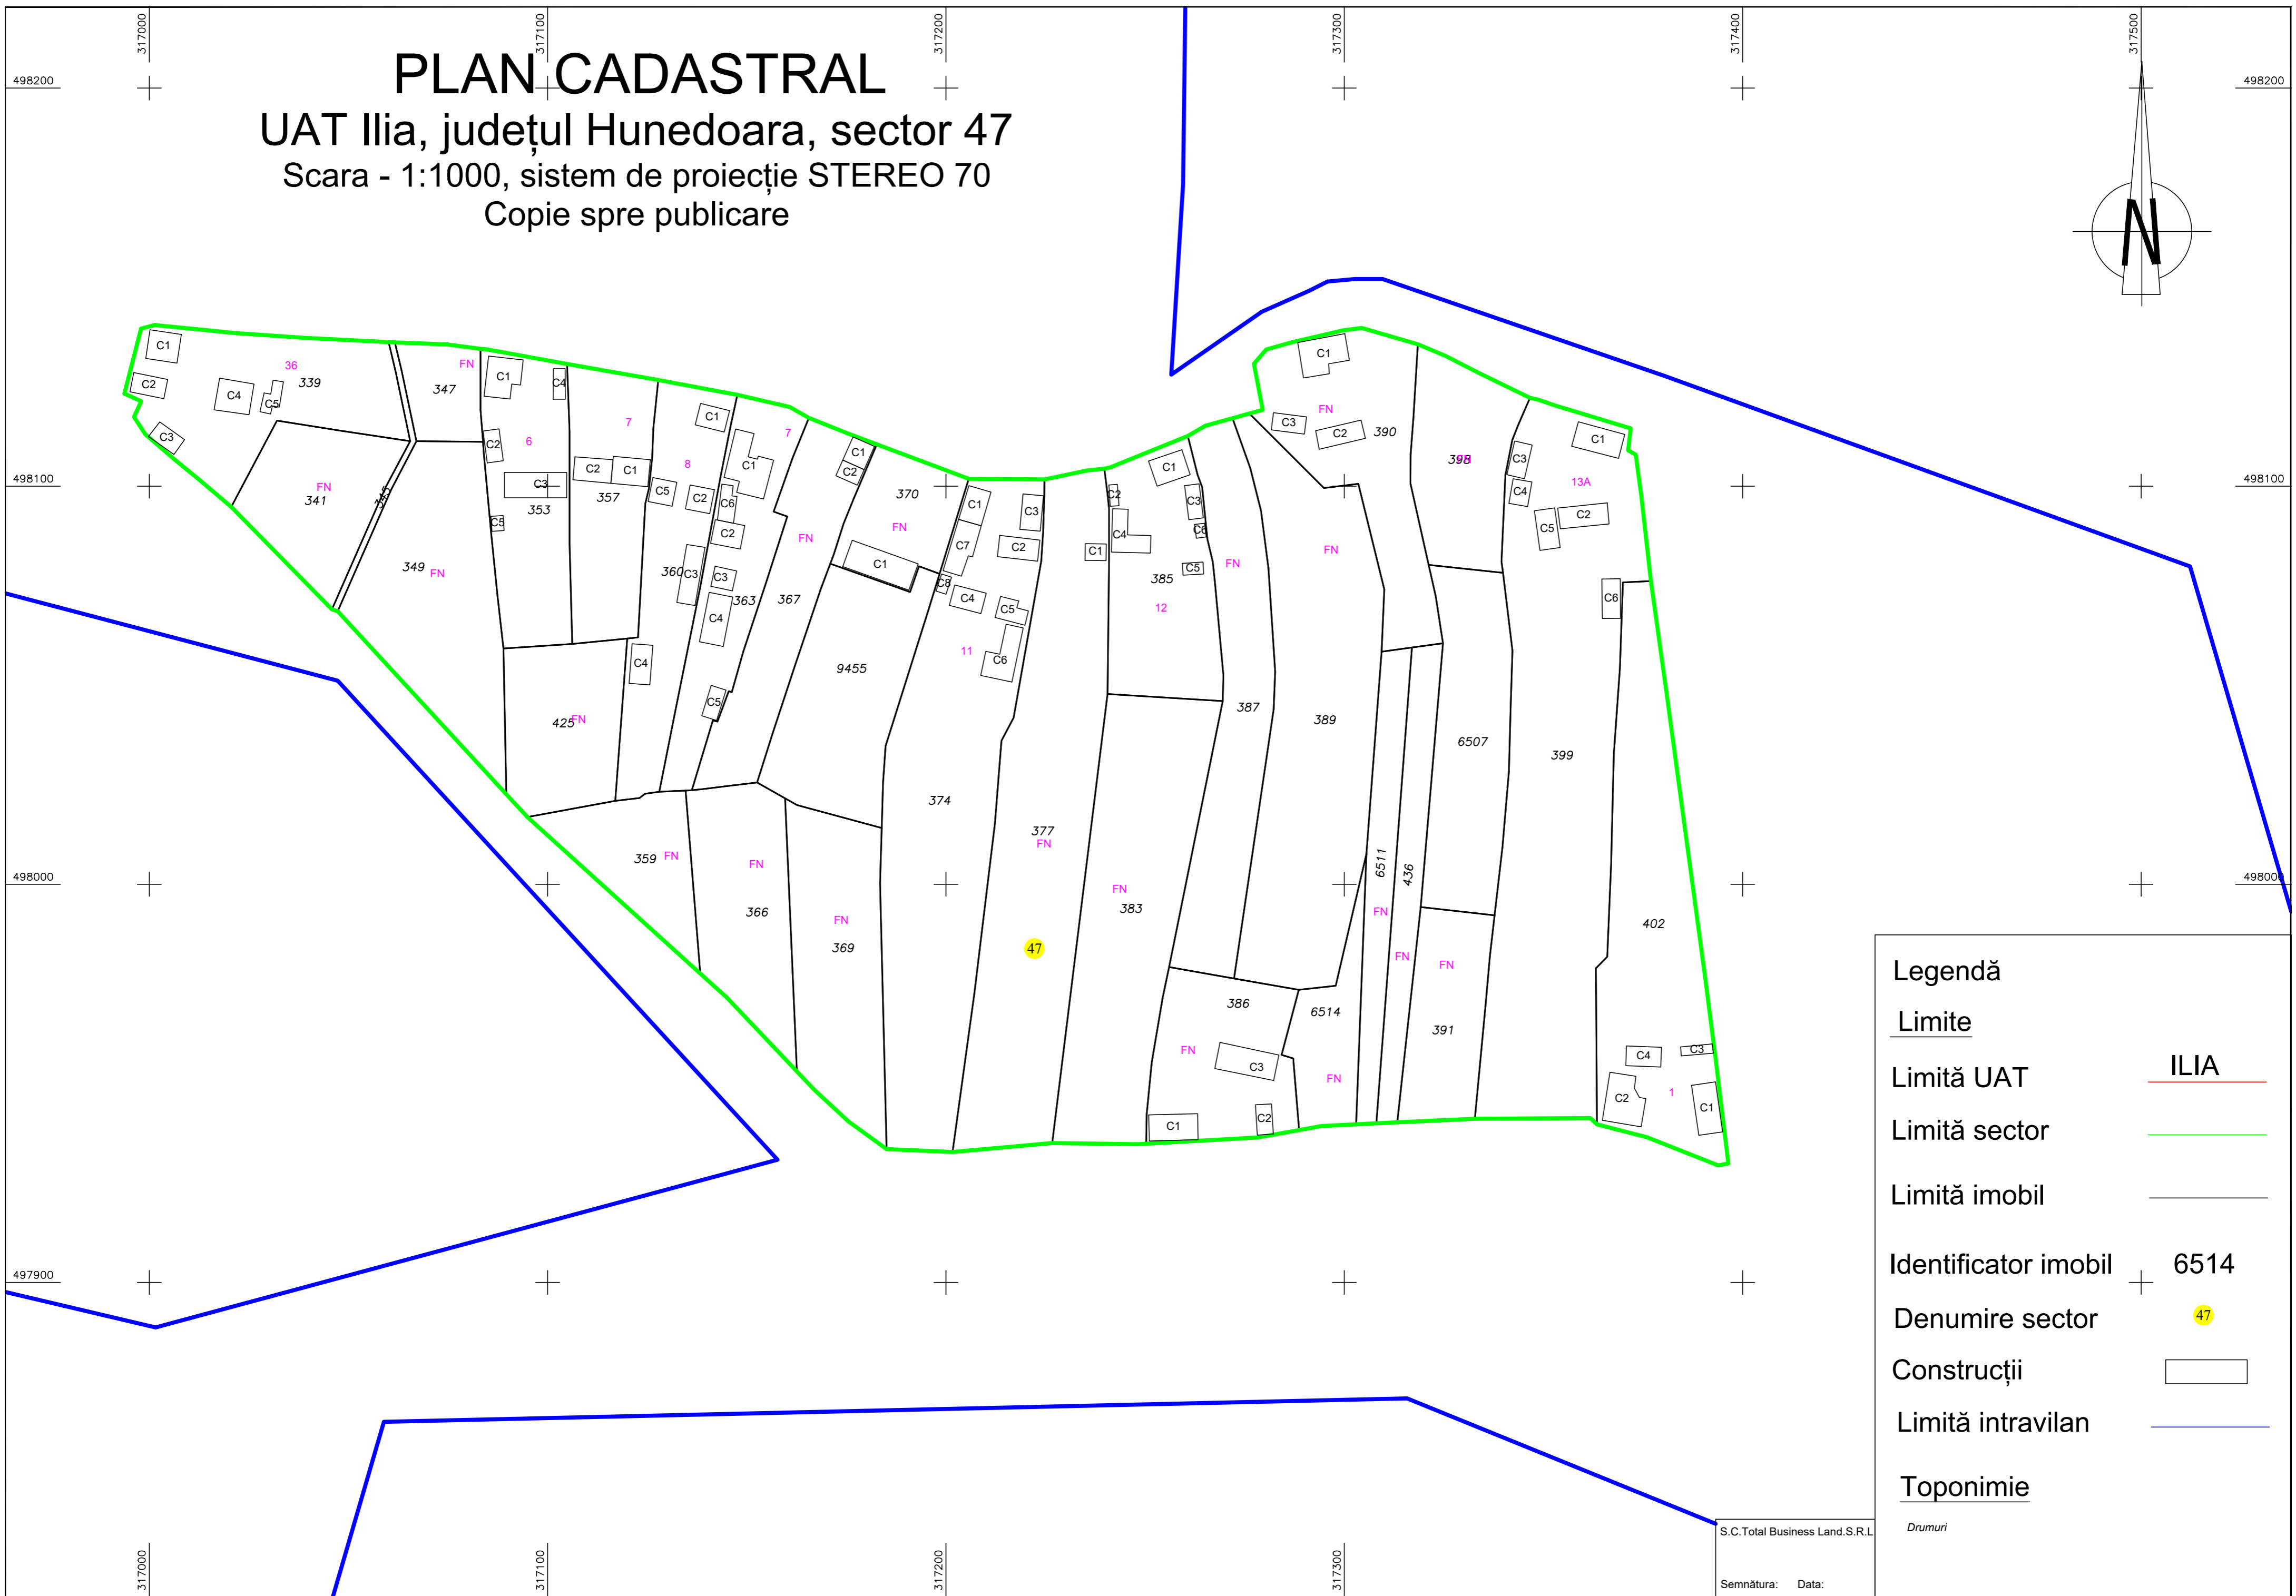

PLAN CADASTRAL

UAT Ilia, județul Hunedoara, sector 47

Scara - 1:1000, sistem de proiecție STEREO 70
Copie spre publicare

Legendă	
<u>Limite</u>	
Limită UAT	ILIA
Limită sector	
Limită imobil	
Identificator imobil	6514
Denumire sector	47
Construcții	
Limită intravilan	
<u>Toponimie</u>	
S.C.Total Business Land.S.R.L. Drumuri	
Semnătura: Data:	