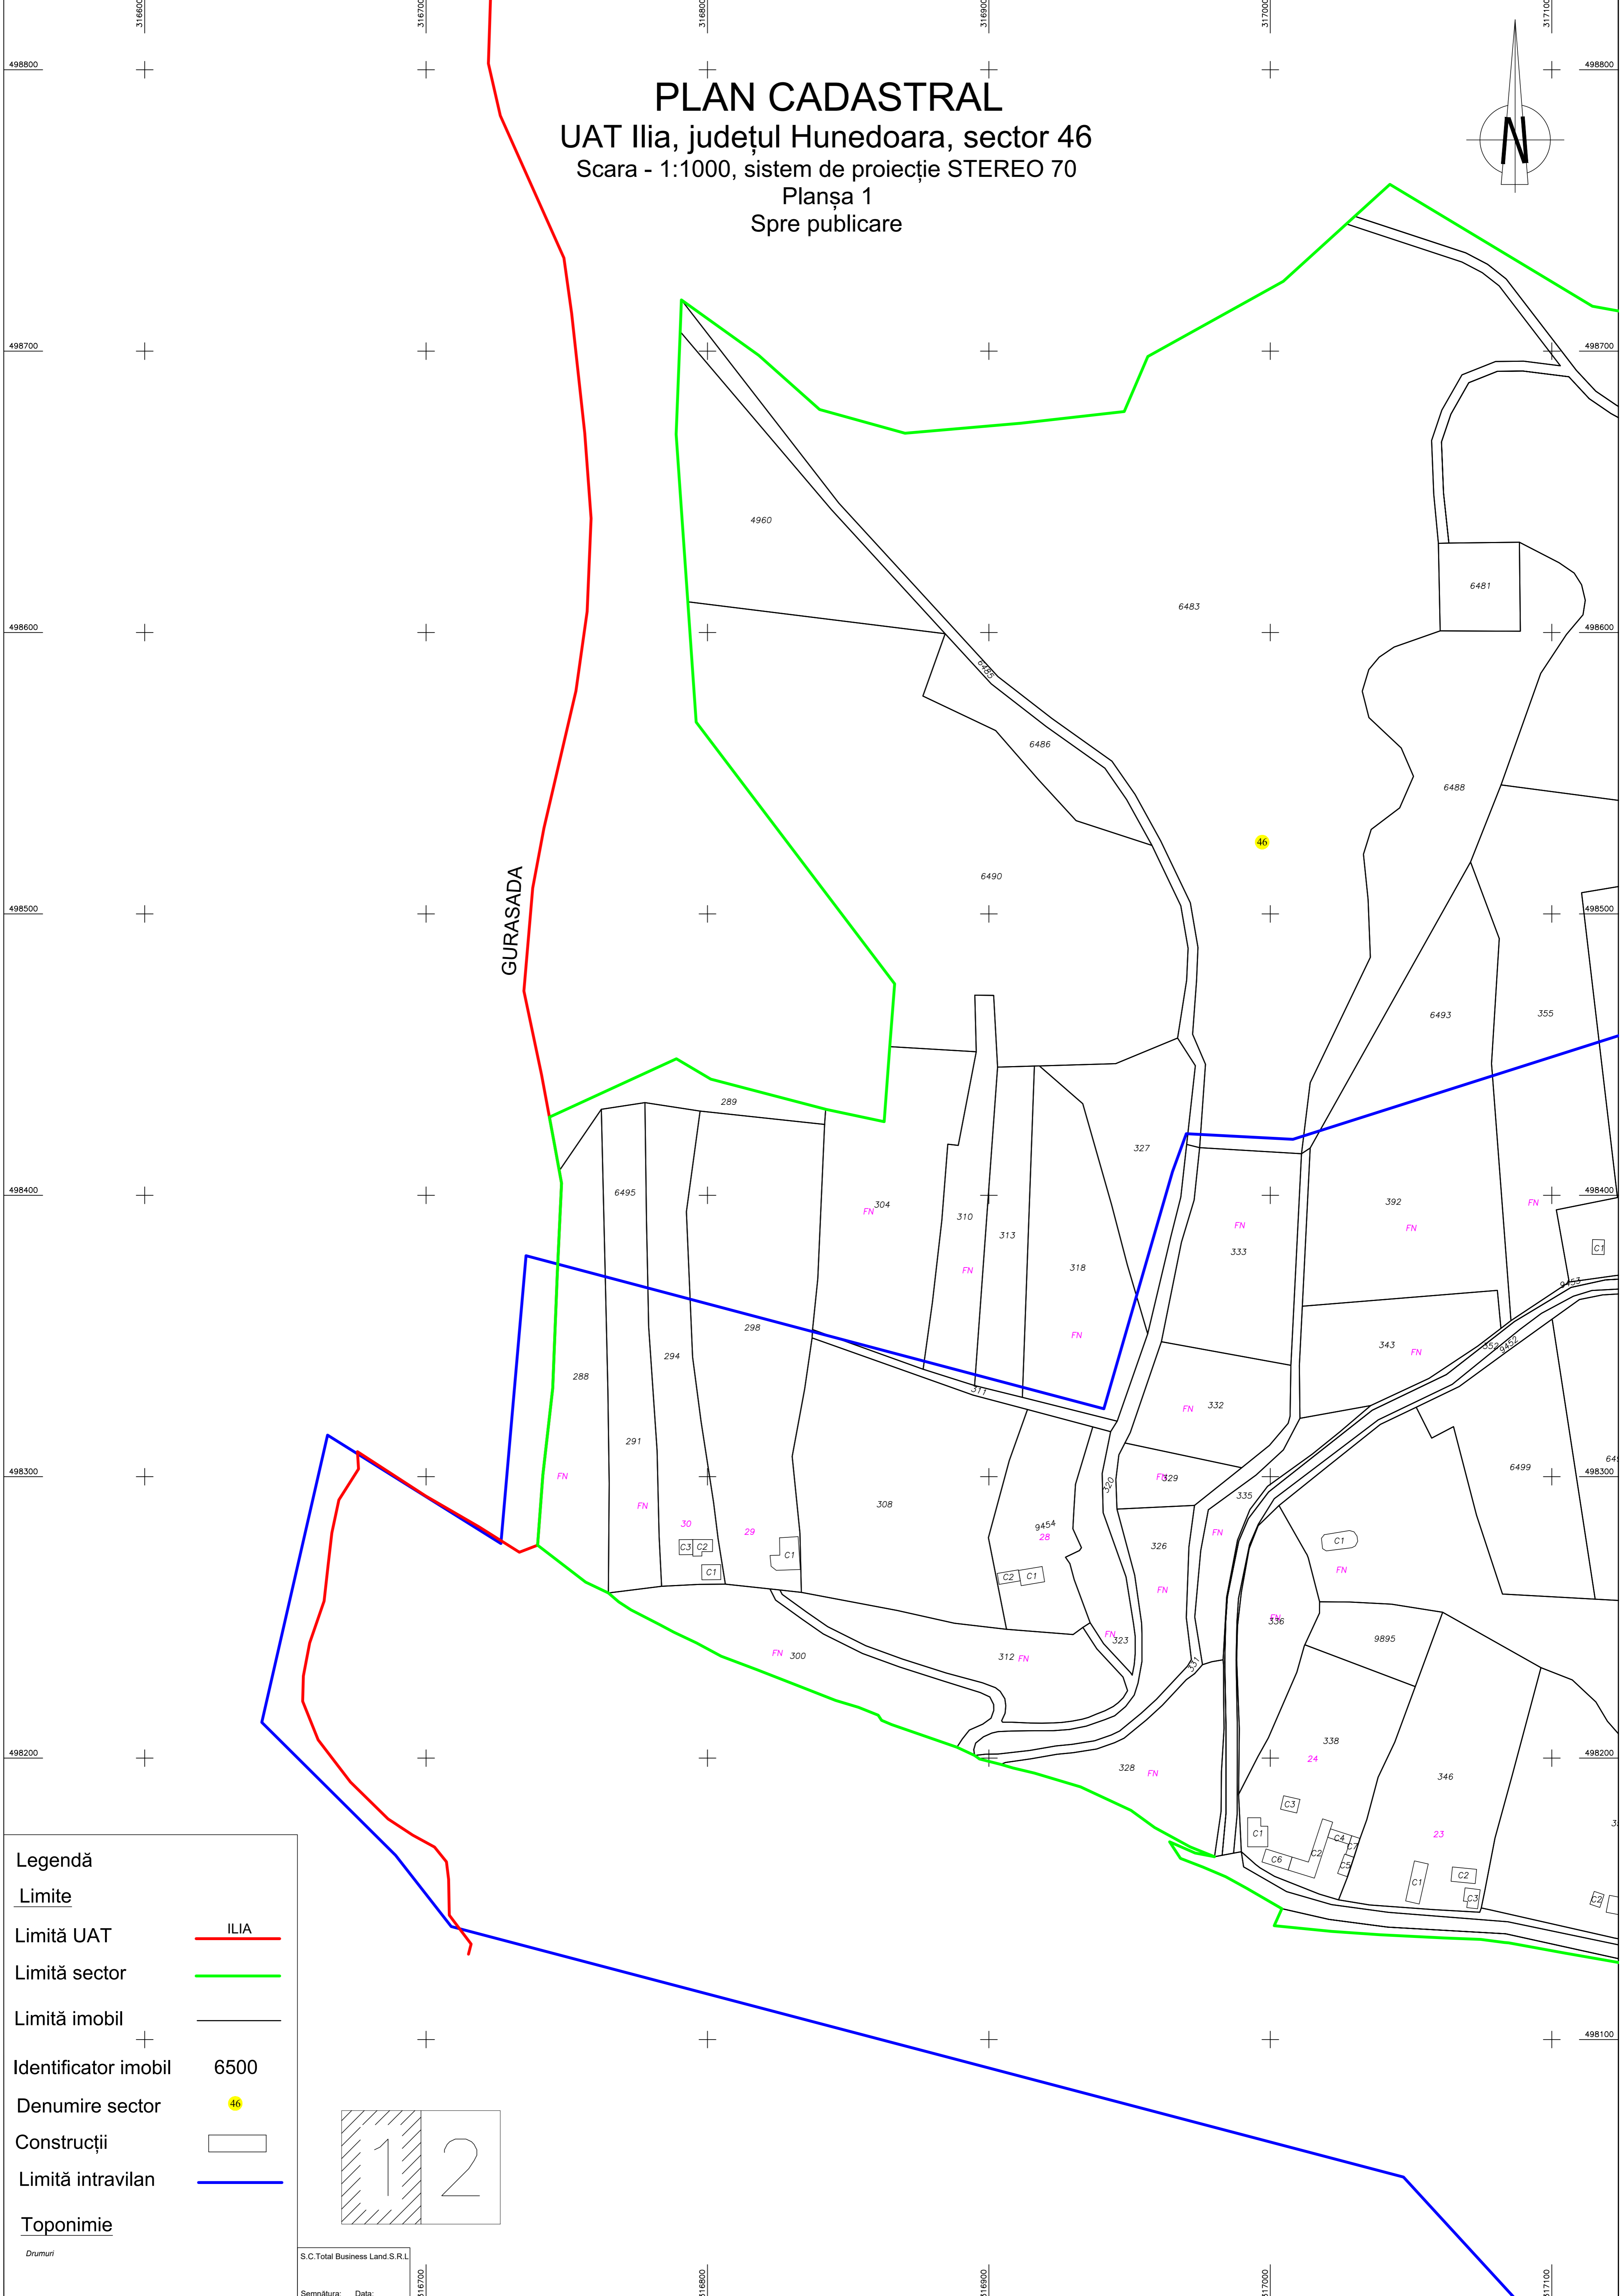

PLAN CADASTRAL

UAT Ilia, județul Hunedoara, sector 46
 Scara - 1:1000, sistem de proiecție STEREO 70
 Planșa 1
 Spre publicare

Legendă

Limite

Limită UAT — ILIA

Limită sector —

Limită imobil

Identificator imobil + 6500

Denumire sector 46

Construcții

Limită intravilan —

Toponimie

Drumuri

S.C.Total Business Land S.R.L.
 Semnătura: _____ Data: _____