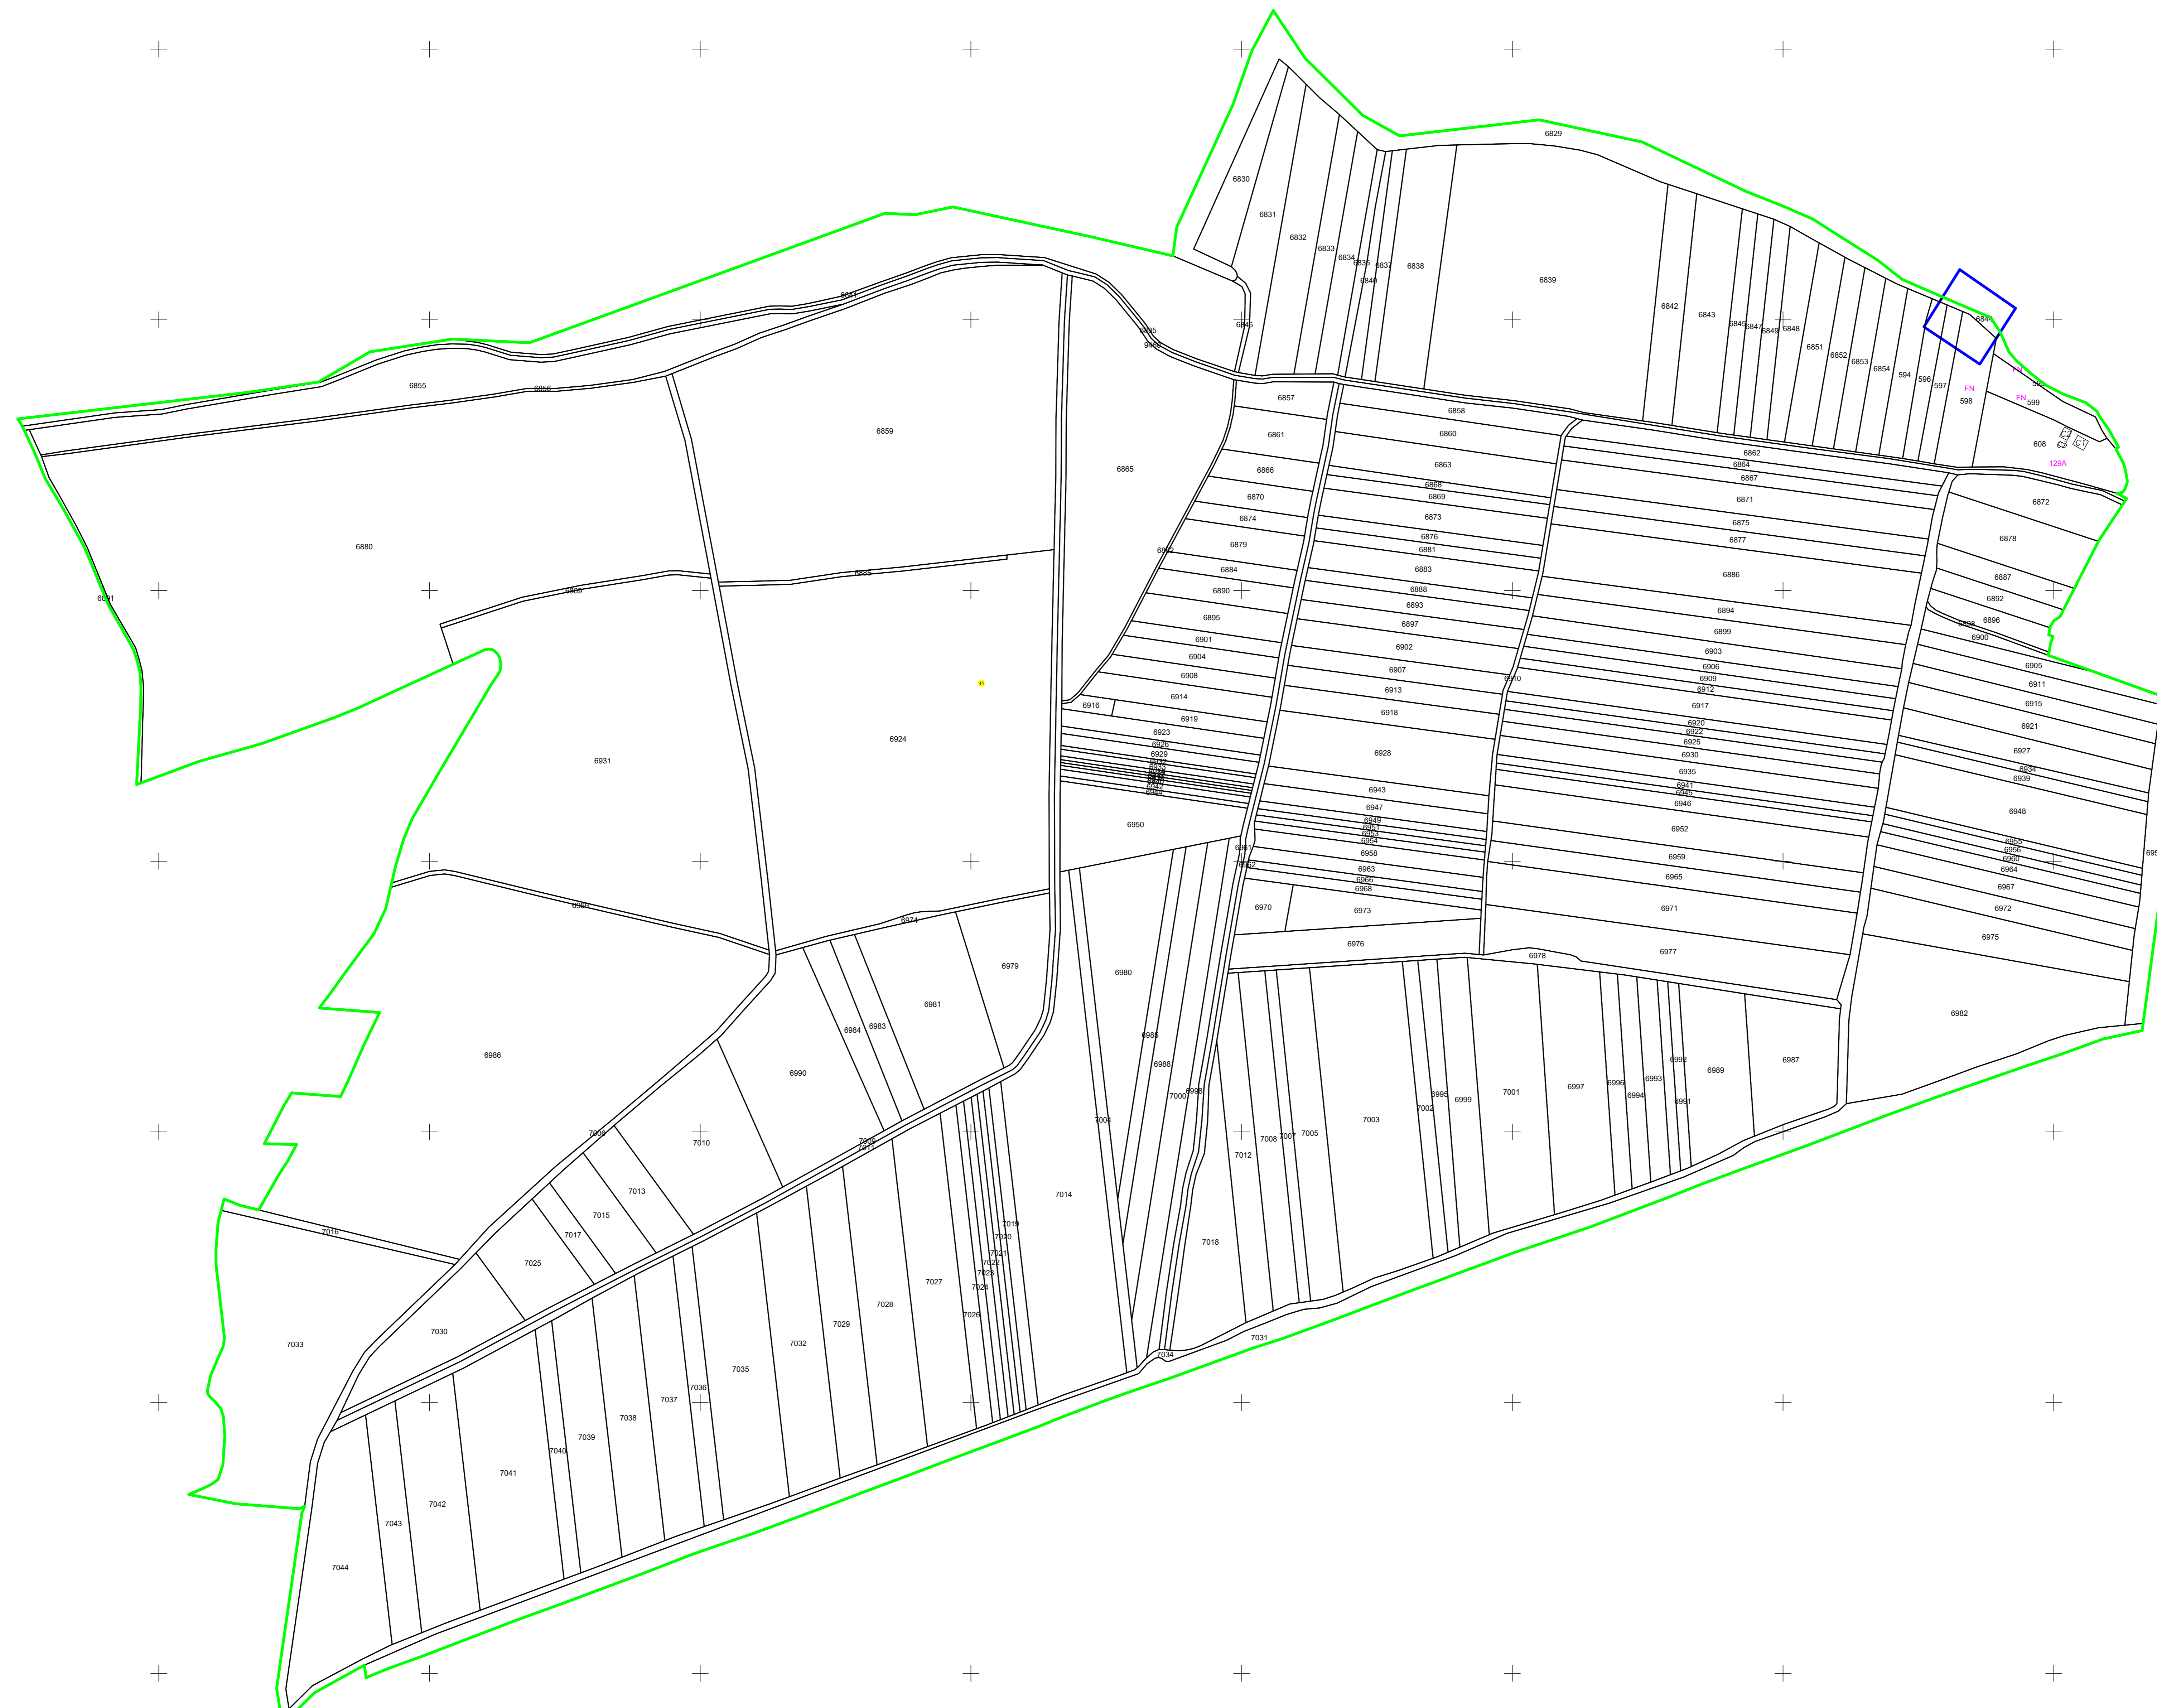

PLAN CADASTRAL
UAT Ilia, județul Hunedoara, sector 45
Scara - 1:2000, sistem de proiecție STEREO 70
Spre publicare

Legendă

- Limite
- Limită sector 
- Limită sector 
- Limită imobil 
- Identificator imobil 6982 
- Denumire sector 
- Construcții 
- Limită intravilan 
- Toponimie