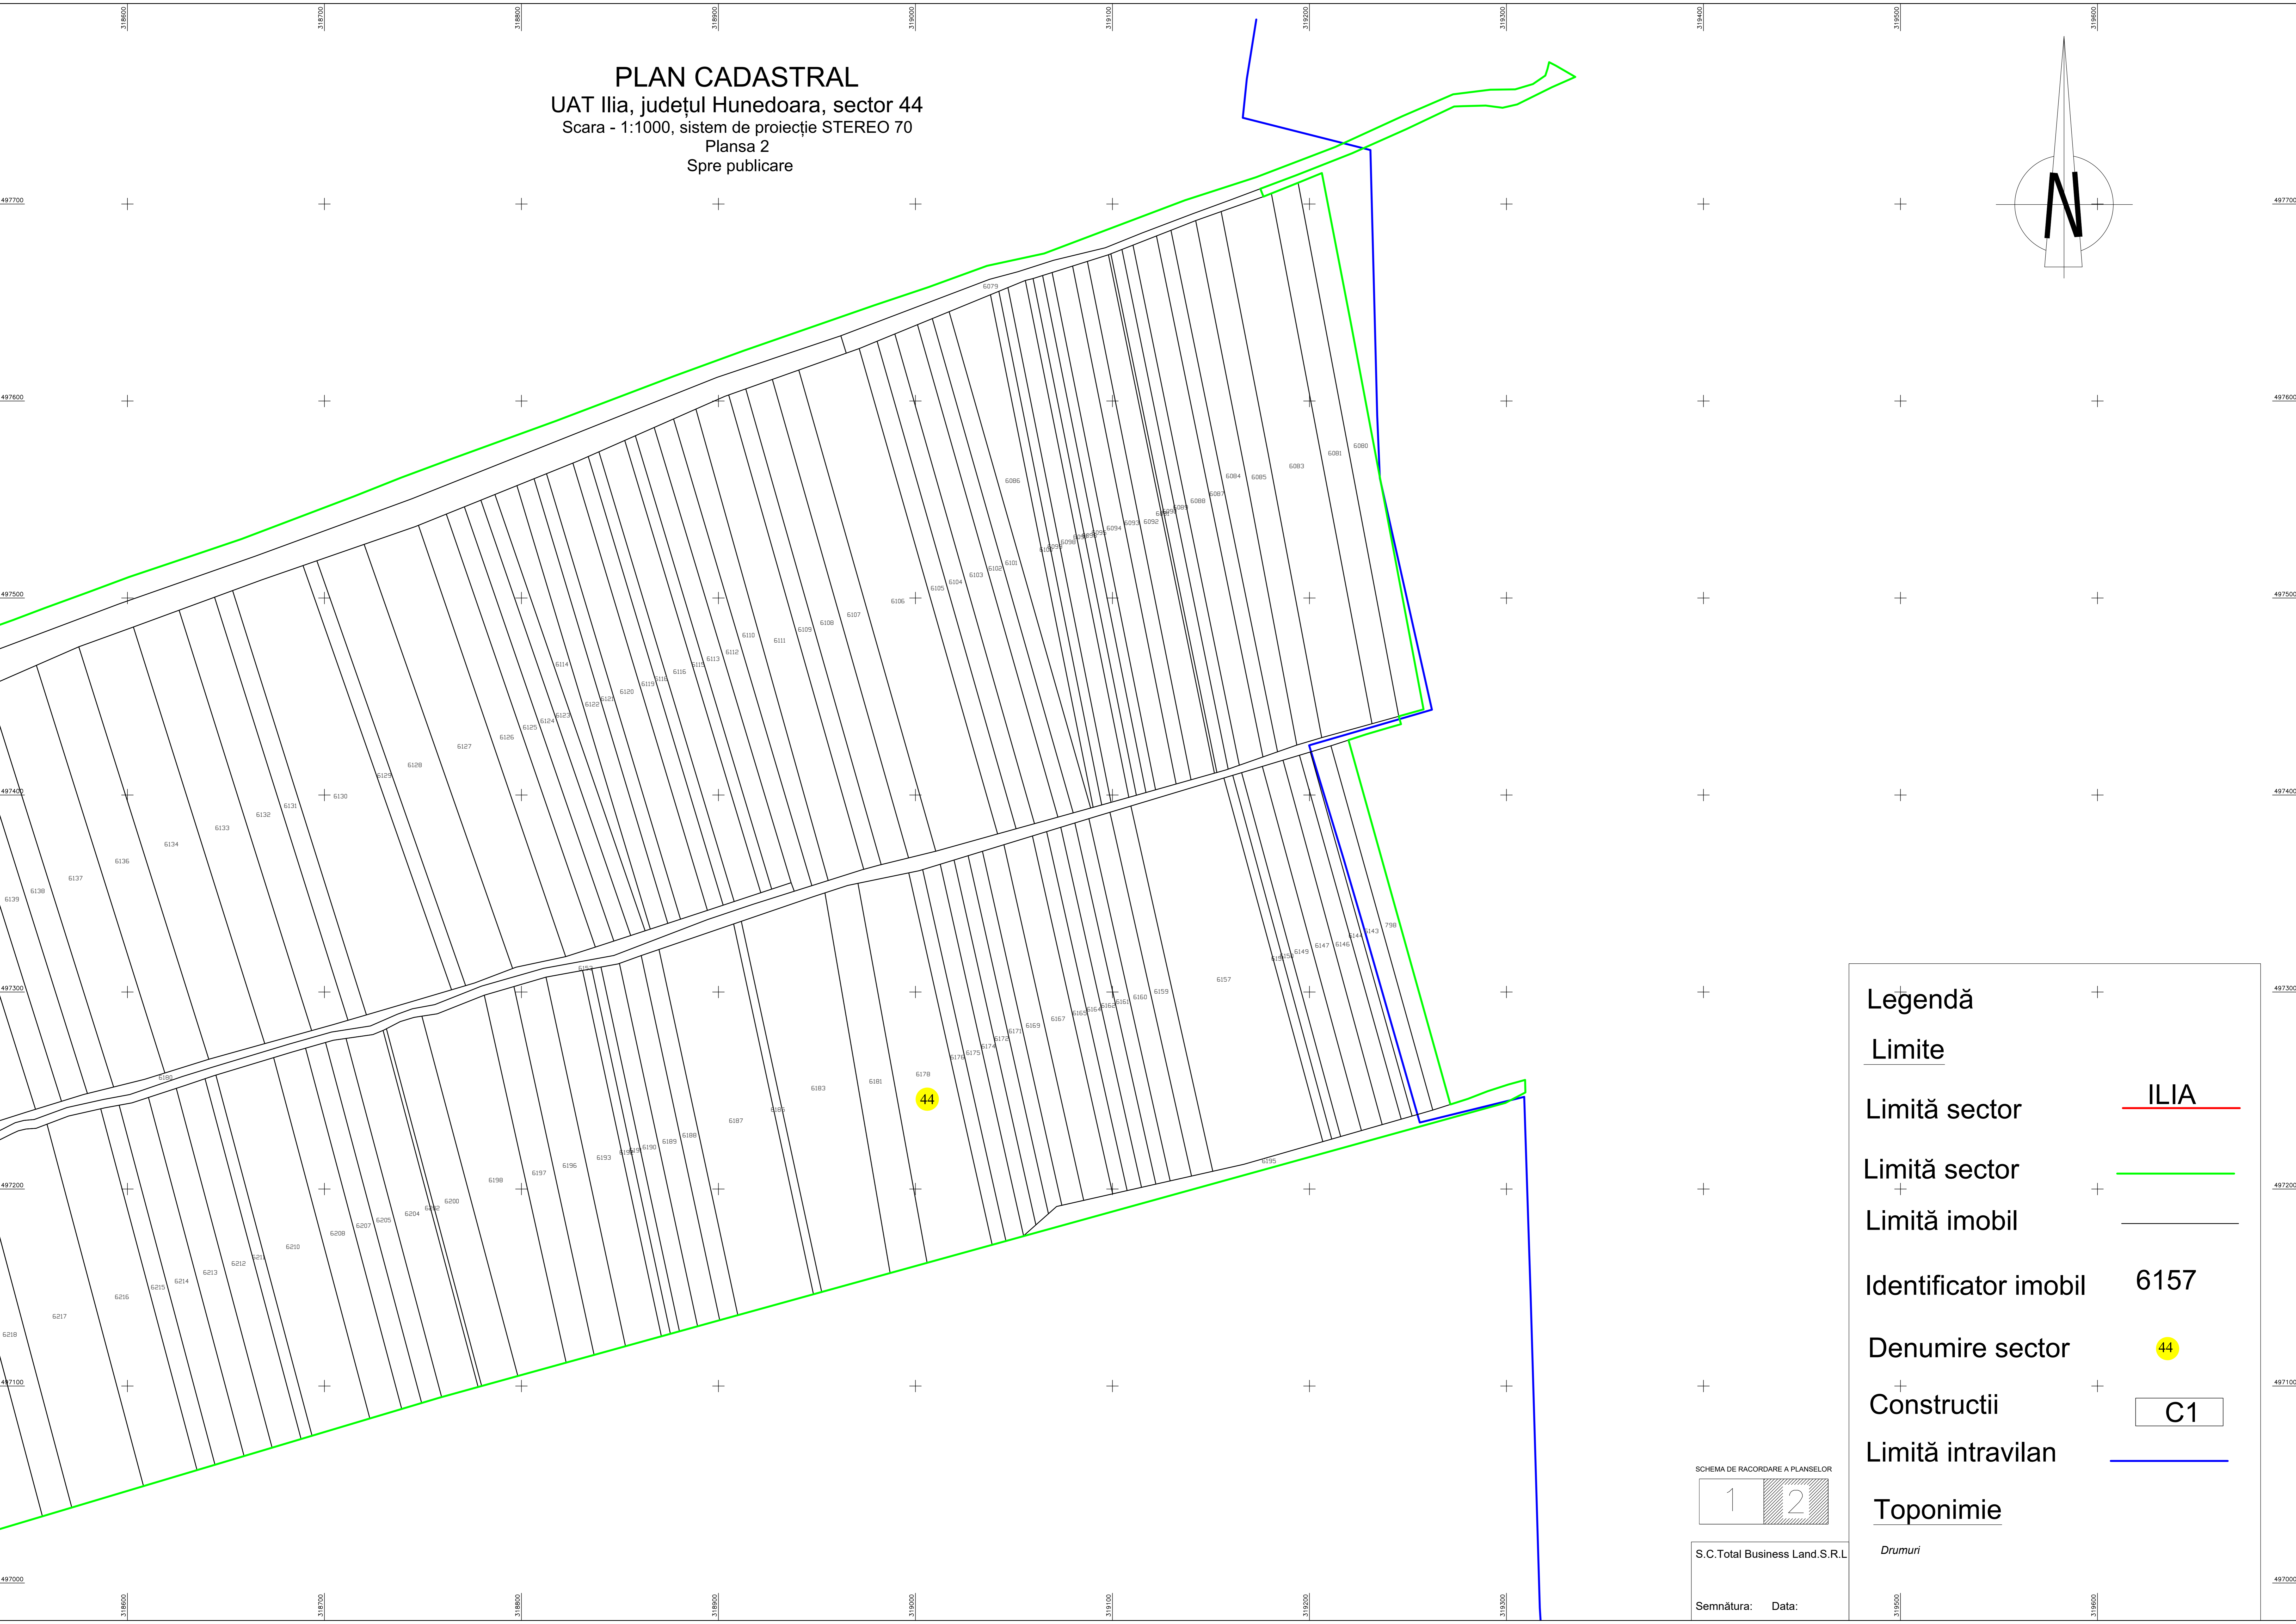

**PLAN CADASTRAL**  
 UAT Ilia, județul Hunedoara, sector 44  
 Scara - 1:1000, sistem de proiecție STEREO 70  
 Plansa 2  
 Spre publicare

<b>Legendă</b>	
<b>Limite</b>	
Limită sector	<u>ILIA</u>
Limită sector	
Limită imobil	
Identificator imobil	6157
Denumire sector	44
Constructii	C1
Limită intravilan	
<b>Toponimie</b>	
	Drumuri

SHEMA DE RACORDARE A PLANSELOR

S.C.Total Business Land.S.R.L.

Semnătura:      Data: