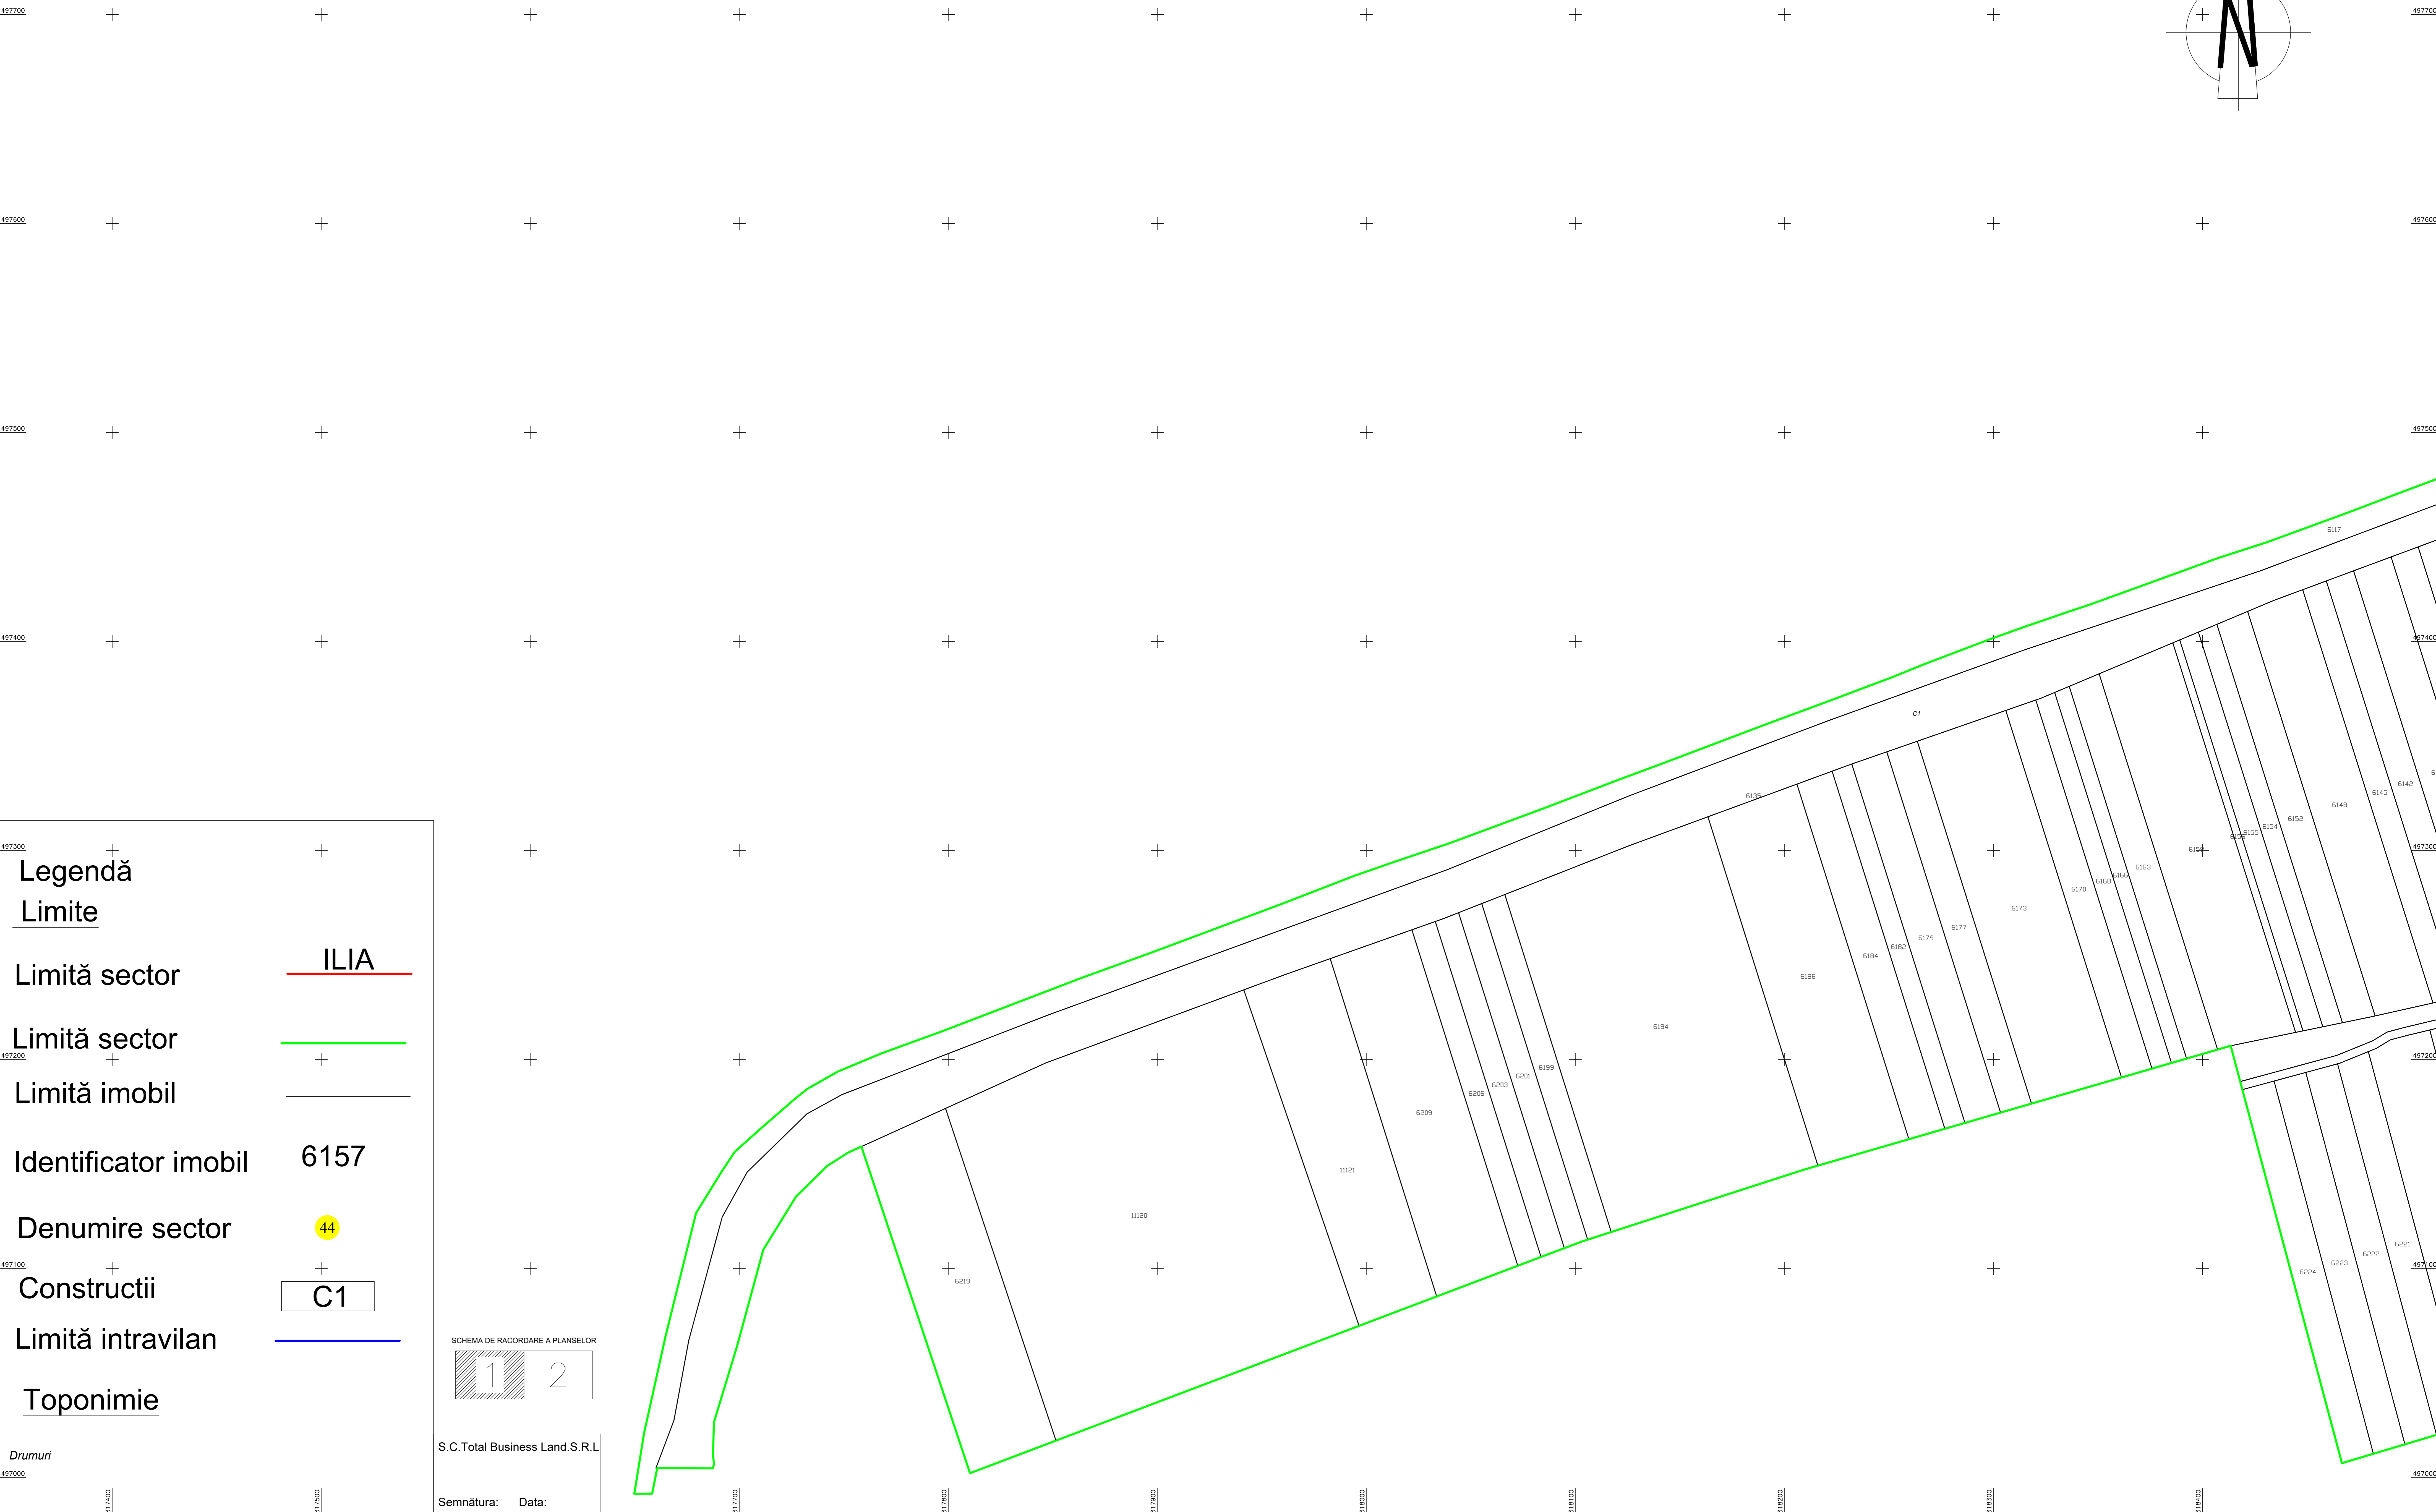

PLAN CADASTRAL
 UAT Ilia, județul Hunedoara, sector 44
 Scara - 1:1000, sistem de proiecție STEREO 70
 Plansa 1
 Spre publicare

Legendă

Limite

Limită sector — **ILIA**

Limită sector —

Limită imobil —

Identificator imobil **6157**

Denumire sector **44**

Construcții C1

Limită intravilan —

Toponimie

Drumuri

SCHEMA DE RACORDARE A PLANSELOR

1	2
---	---

S.C.Total Business Land.S.R.L.