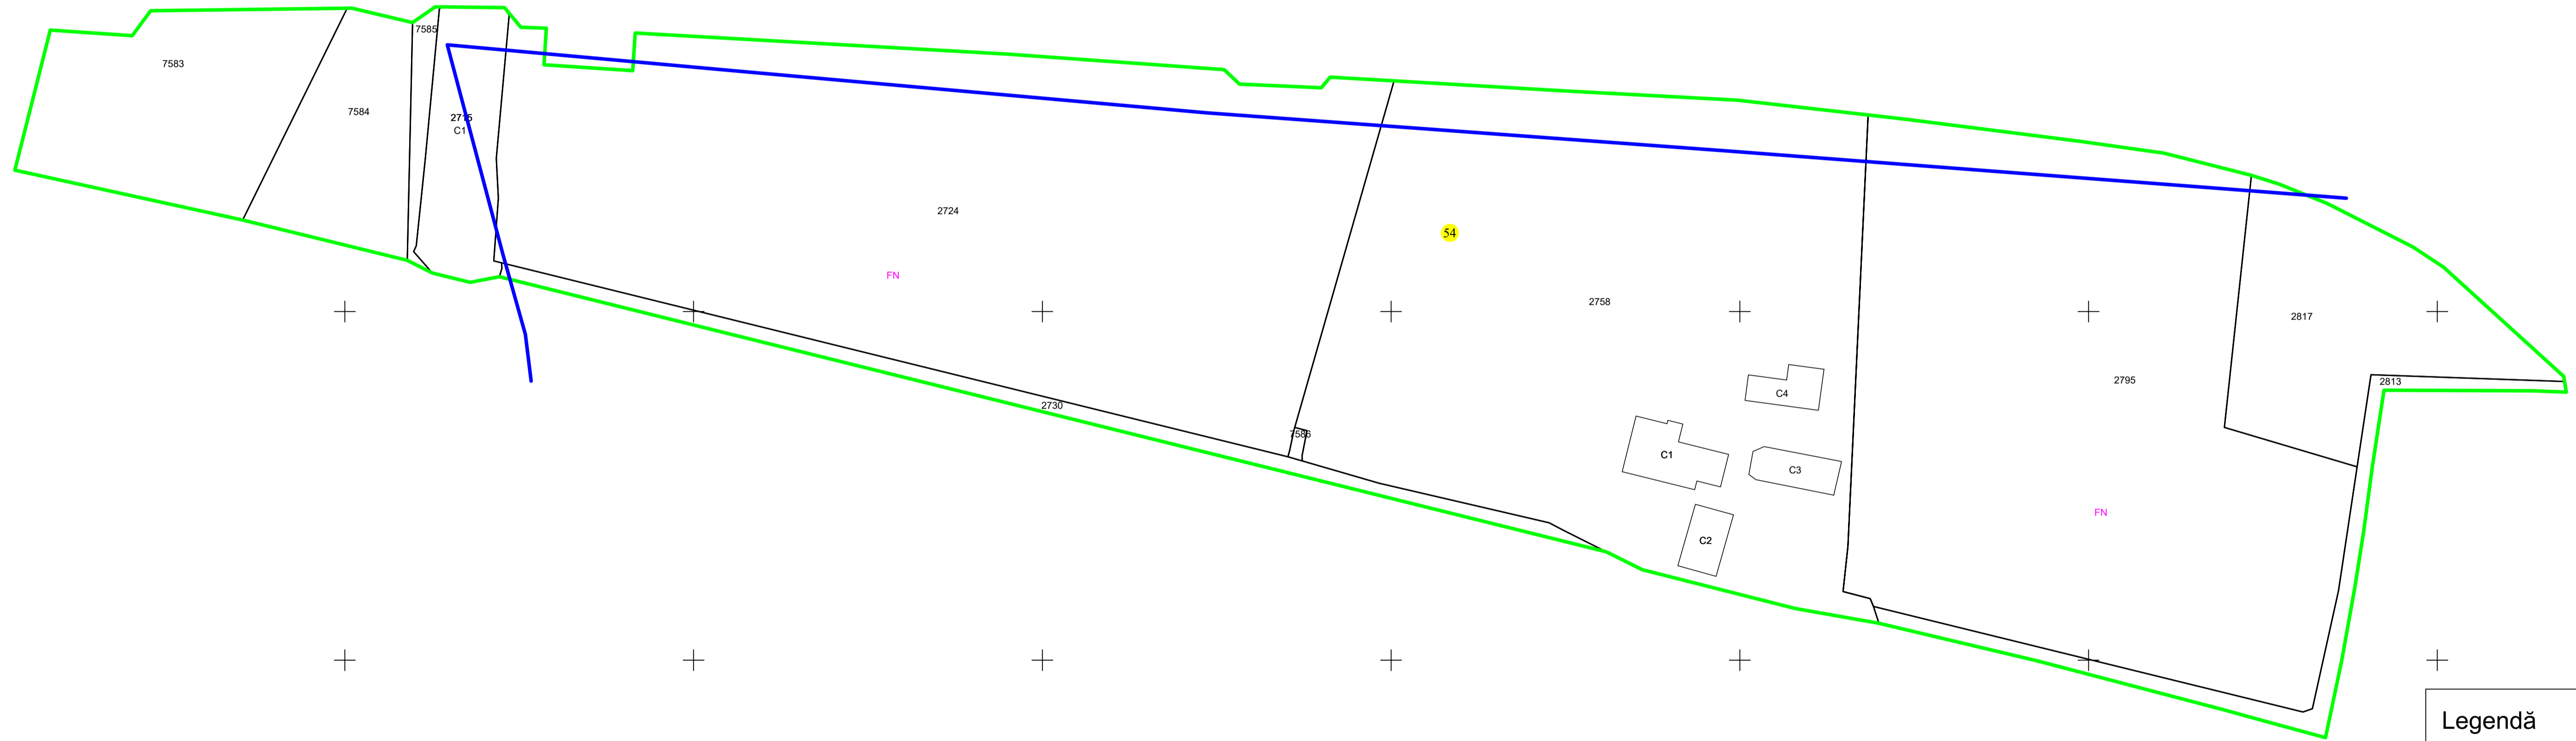

PLAN CADASTRAL
UAT Ilia, județul Hunedoara, sector 54
Scara - 1:1000, sistem de proiecție STEREO 70
Spre publicare

Legendă

Limite	
Limită UAT	
Limită JUDEȚ	
Limită sector	
Limită imobil	
Identificator imobil	28
Limită intravilan	
Construcții	
Instituții publice	
Toponimie	