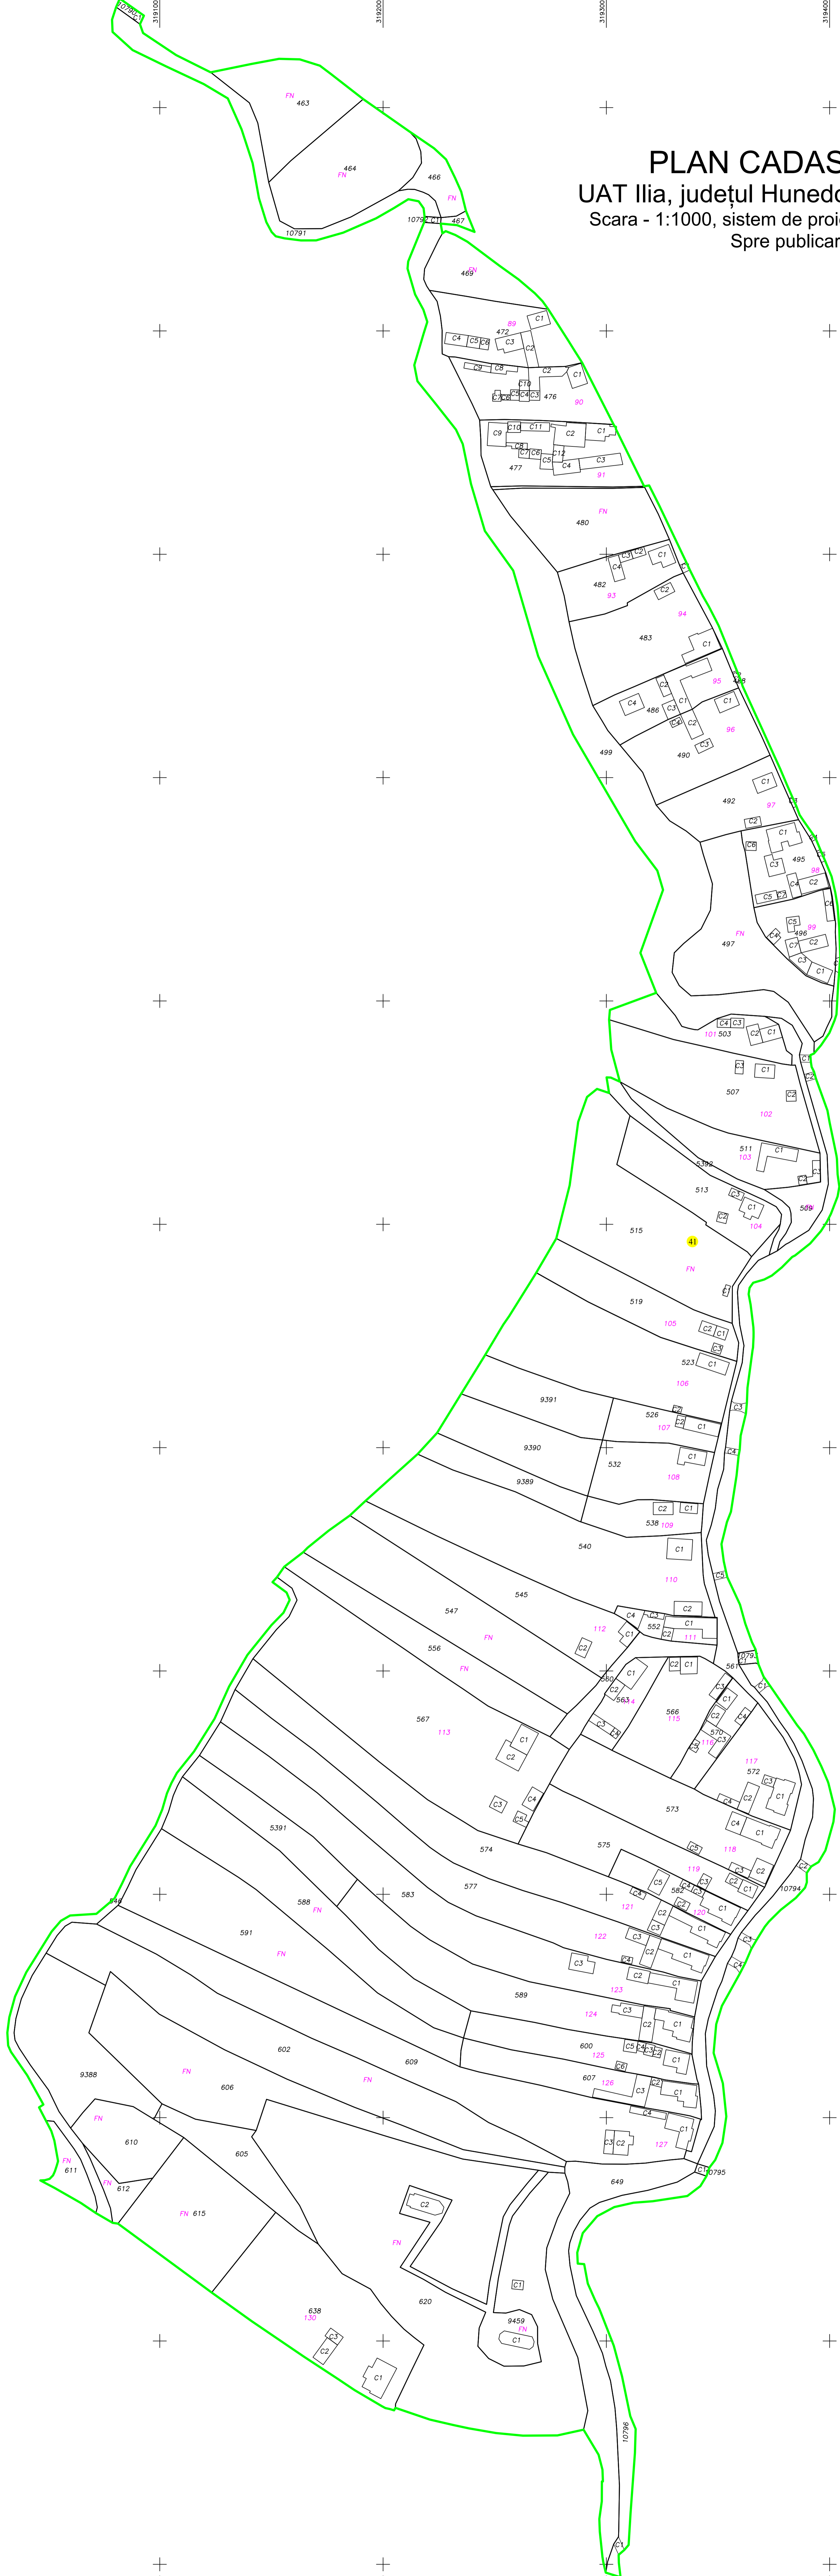

PLAN CADASTRAL
UAT Ilia, județul Hunedoara, sector 41
Scara - 1:1000, sistem de proiecție STEREO 70
Spre publicare

Legendă	
Limită	
Limită UAT	ILIA
Limită sector	ILIA
Limită imobil	
Identificator imobil	607
Denumire sector	41
Construcții	C1
Limită intravilan	
Toponimie	