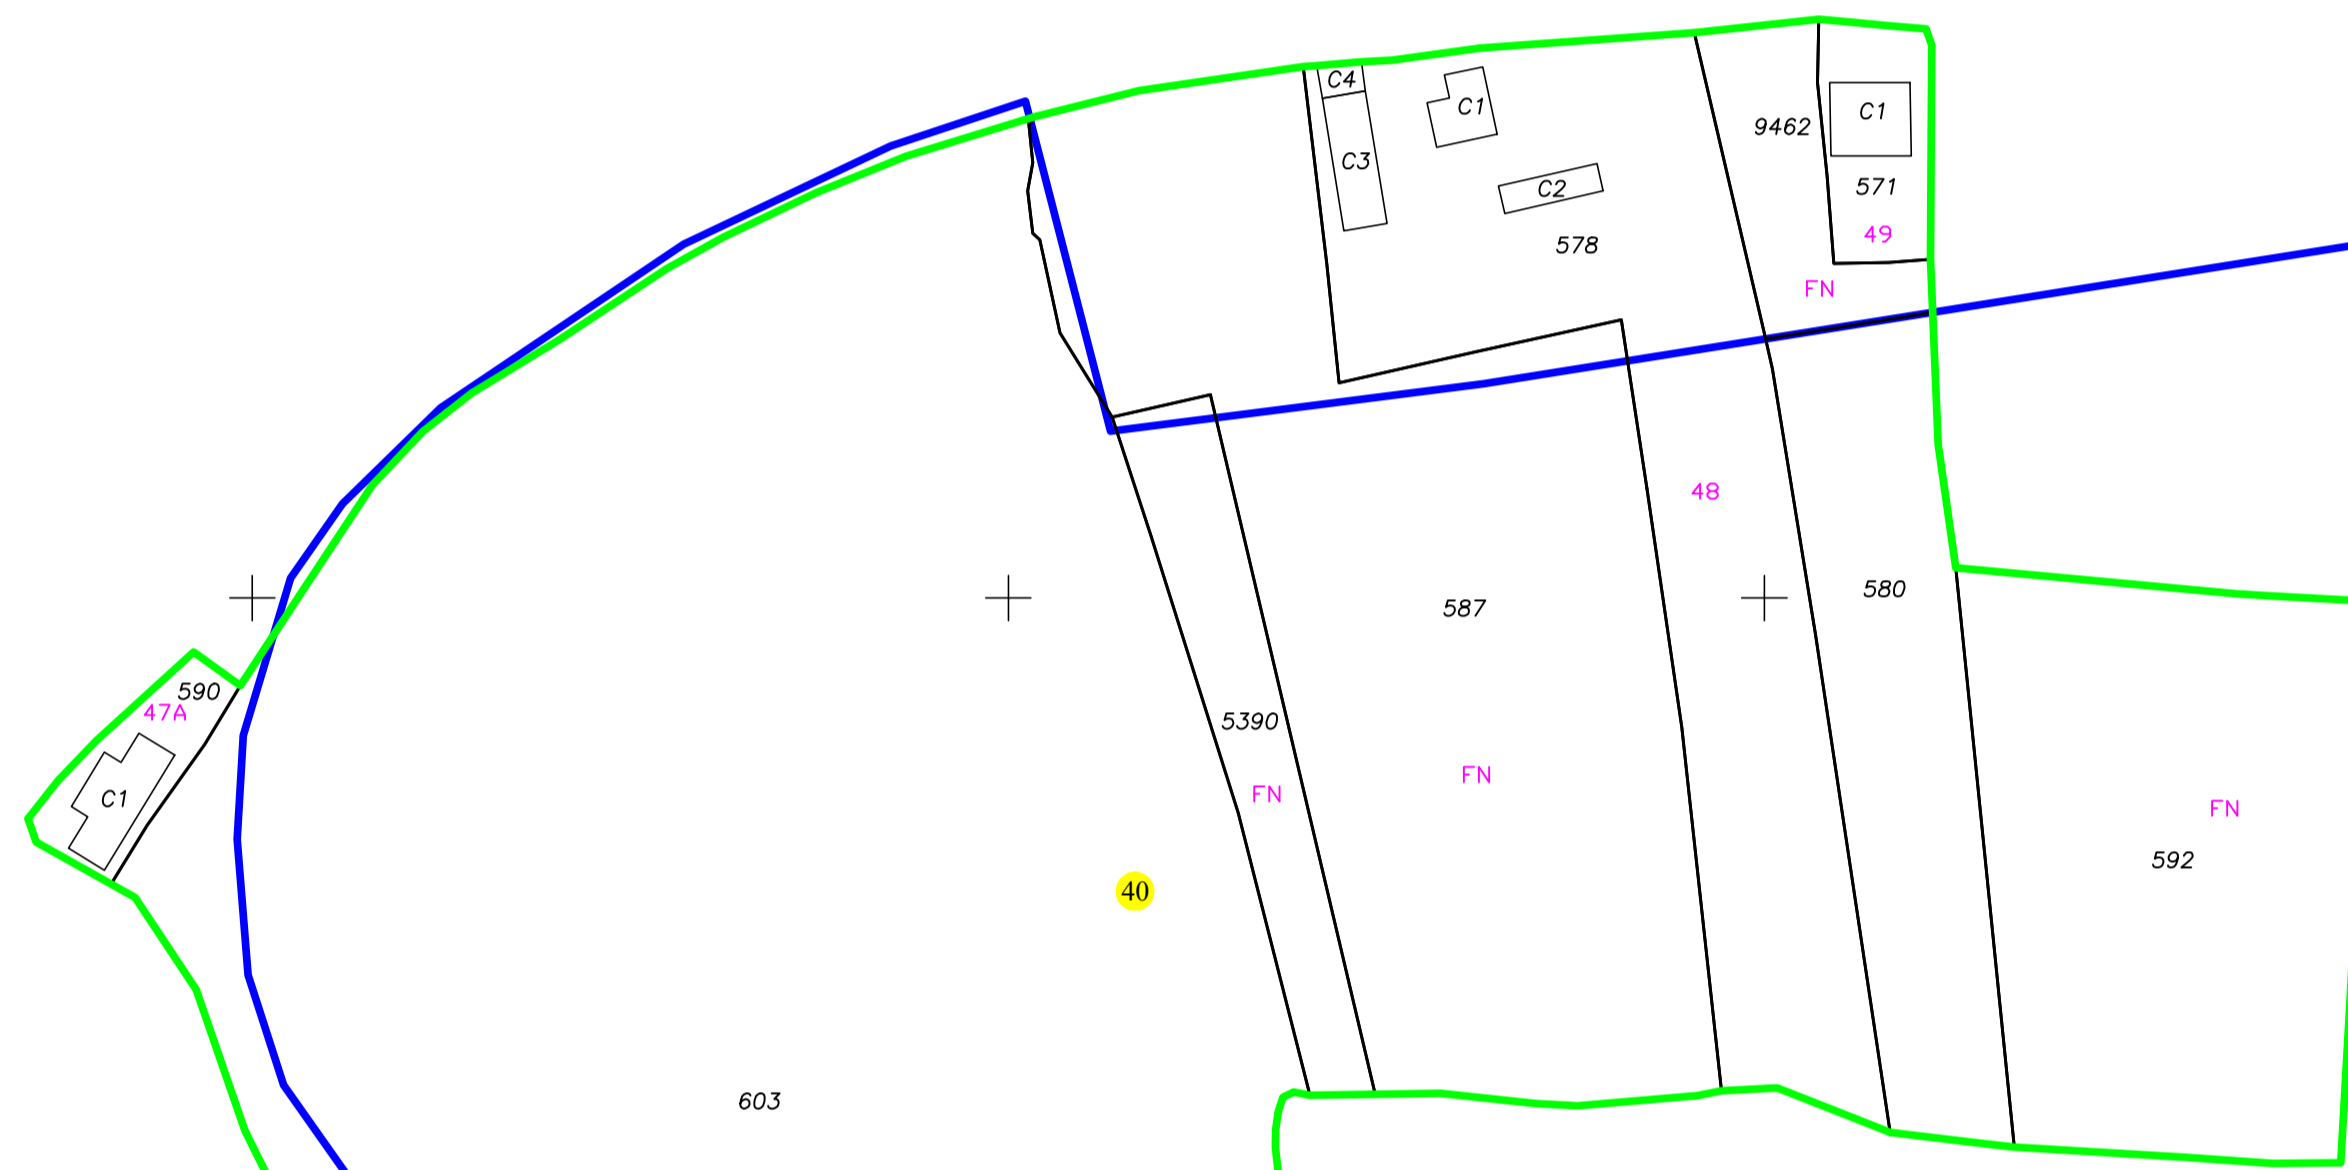

PLAN CADASTRAL
UAT Ilia, județul Hunedoara, sector 40
Scara - 1:1000, sistem de proiecție STEREO 70
Copie spre publicare

Legendă	
Limite	
Limită UAT	 ILIA
Limită sector	
Limită imobil	
Identificator imobil	603
Denumire sector	
Construcții	 C1
Limită intravilan	
Toponimie	