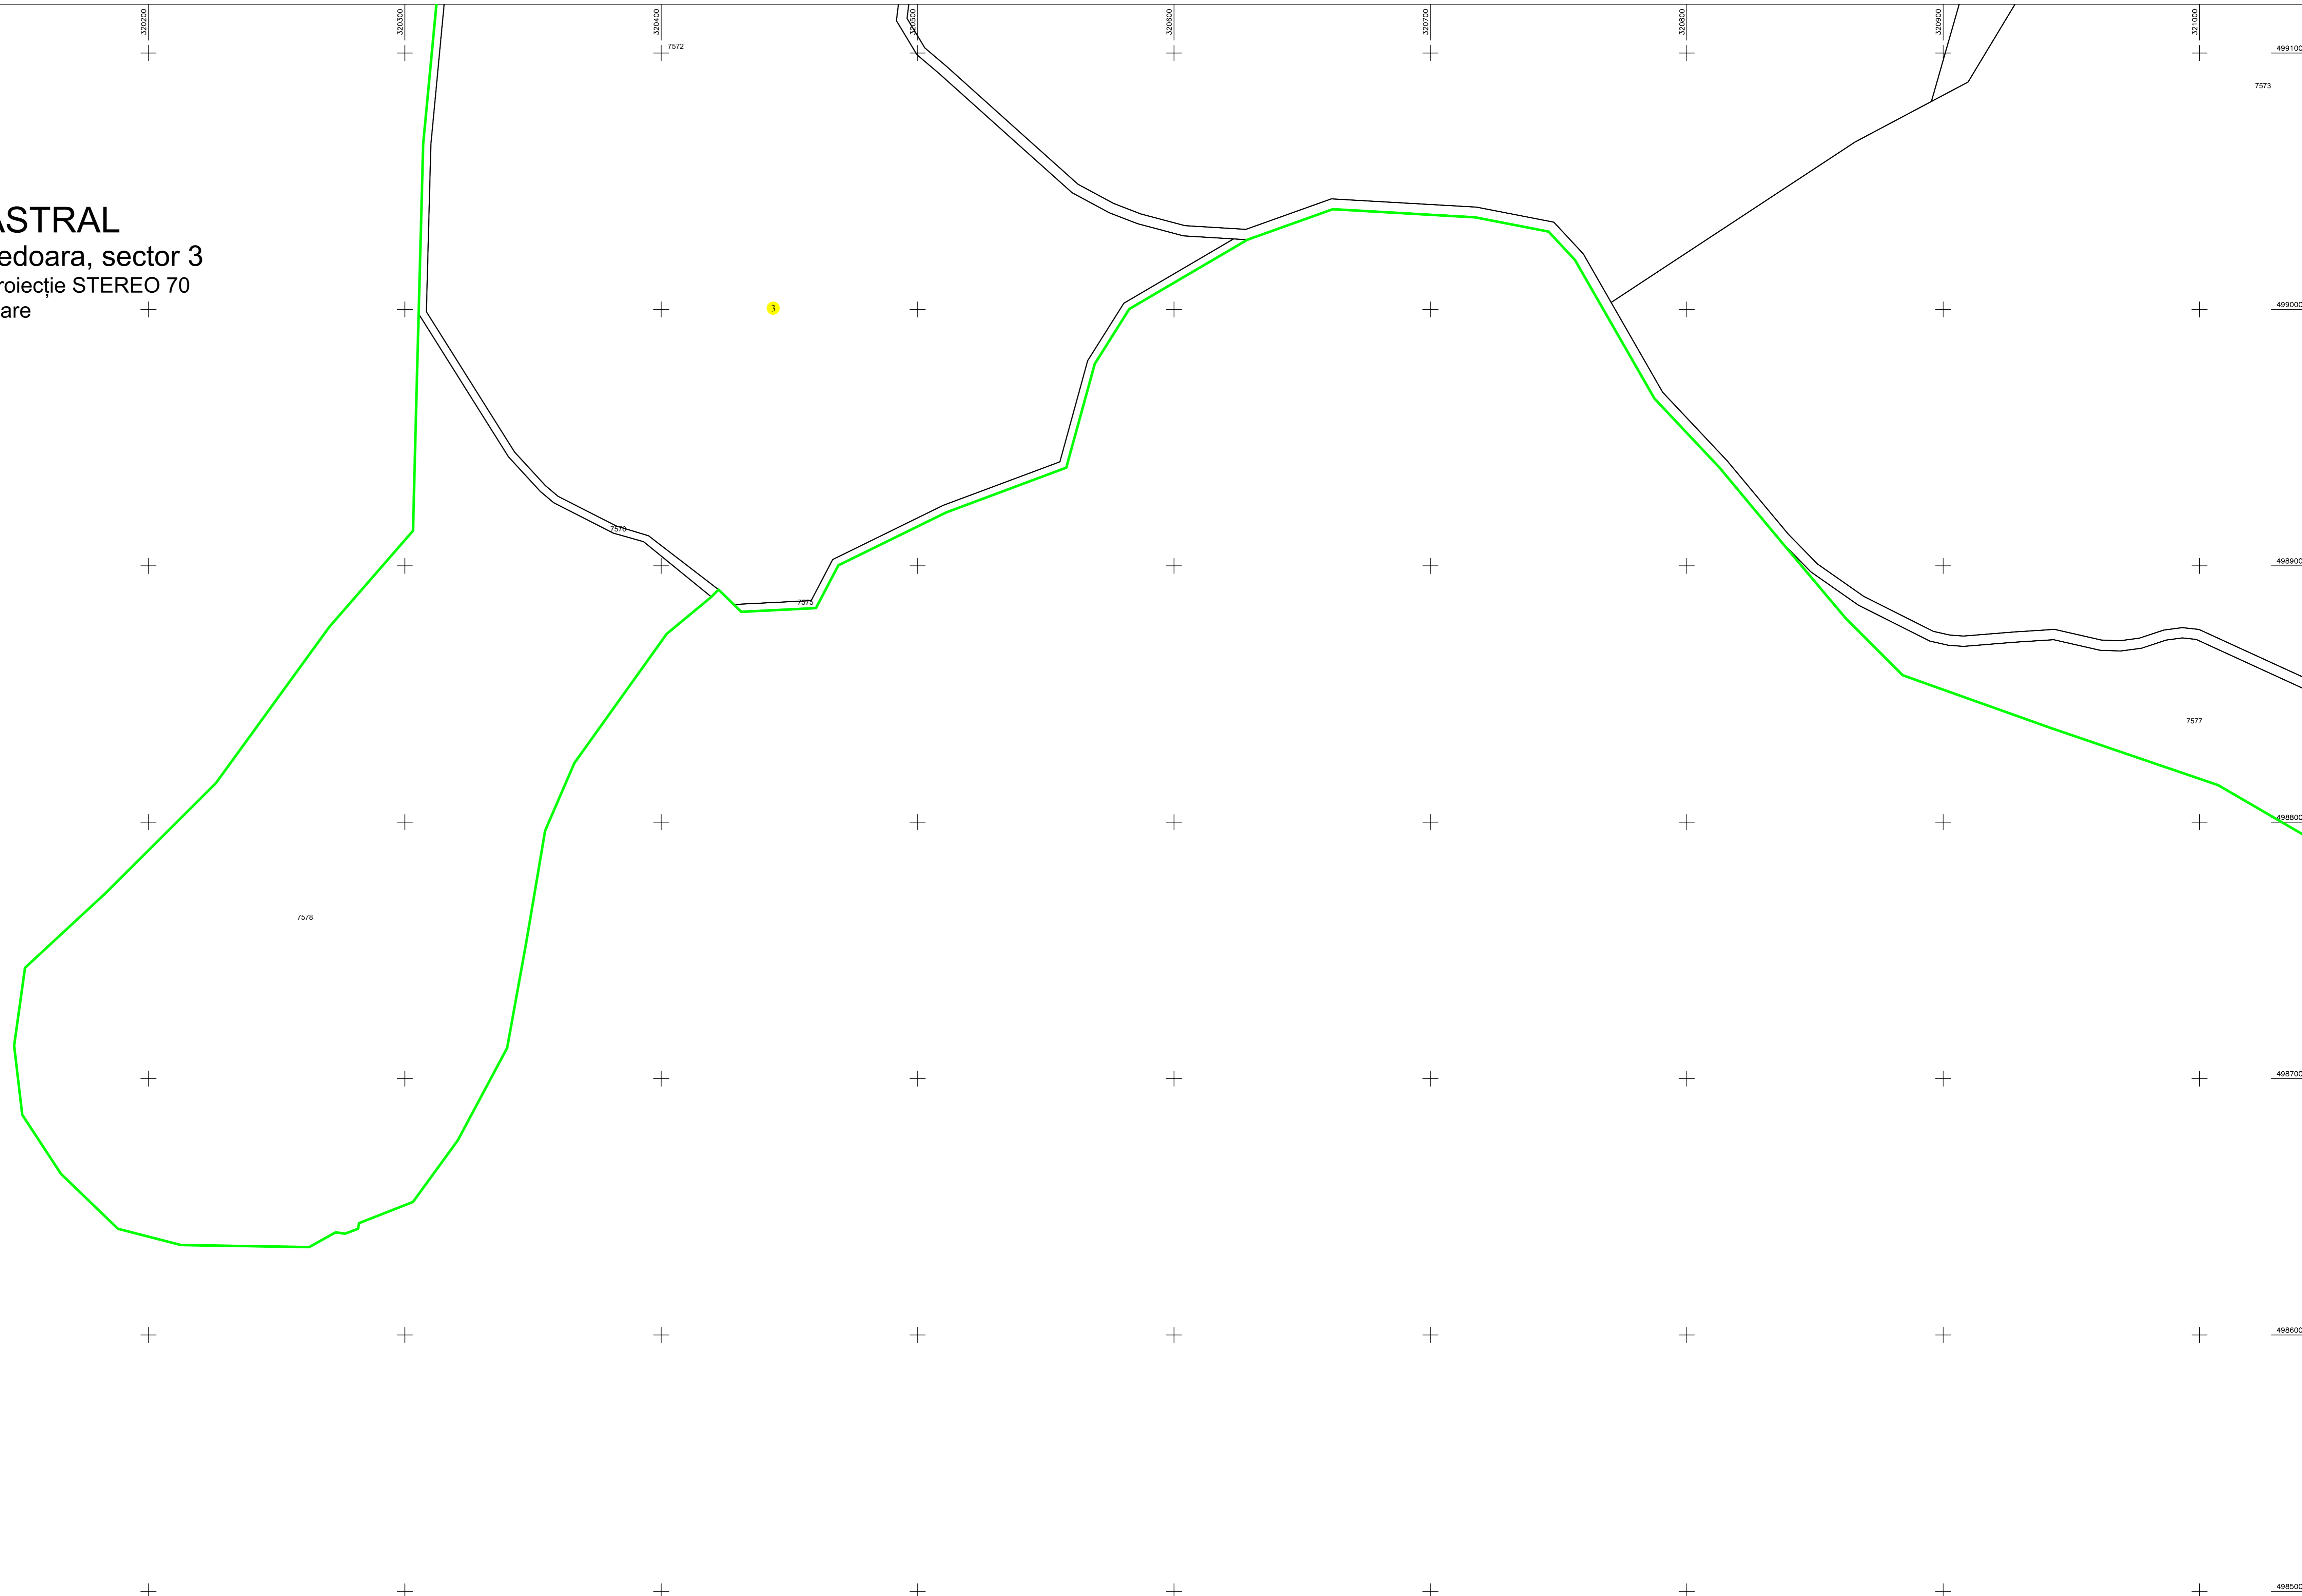

PLAN CADASTRAL
UAT ILIA, județul Hunedoara, sector 3
Scara - 1:1000, sistem de proiecție STEREO 70
-Spre publicare

Legendă

Limite	
Limită sector	
Limită imobil	
Identificator imobil	2443
Denumire sector	
Limită intravilan	