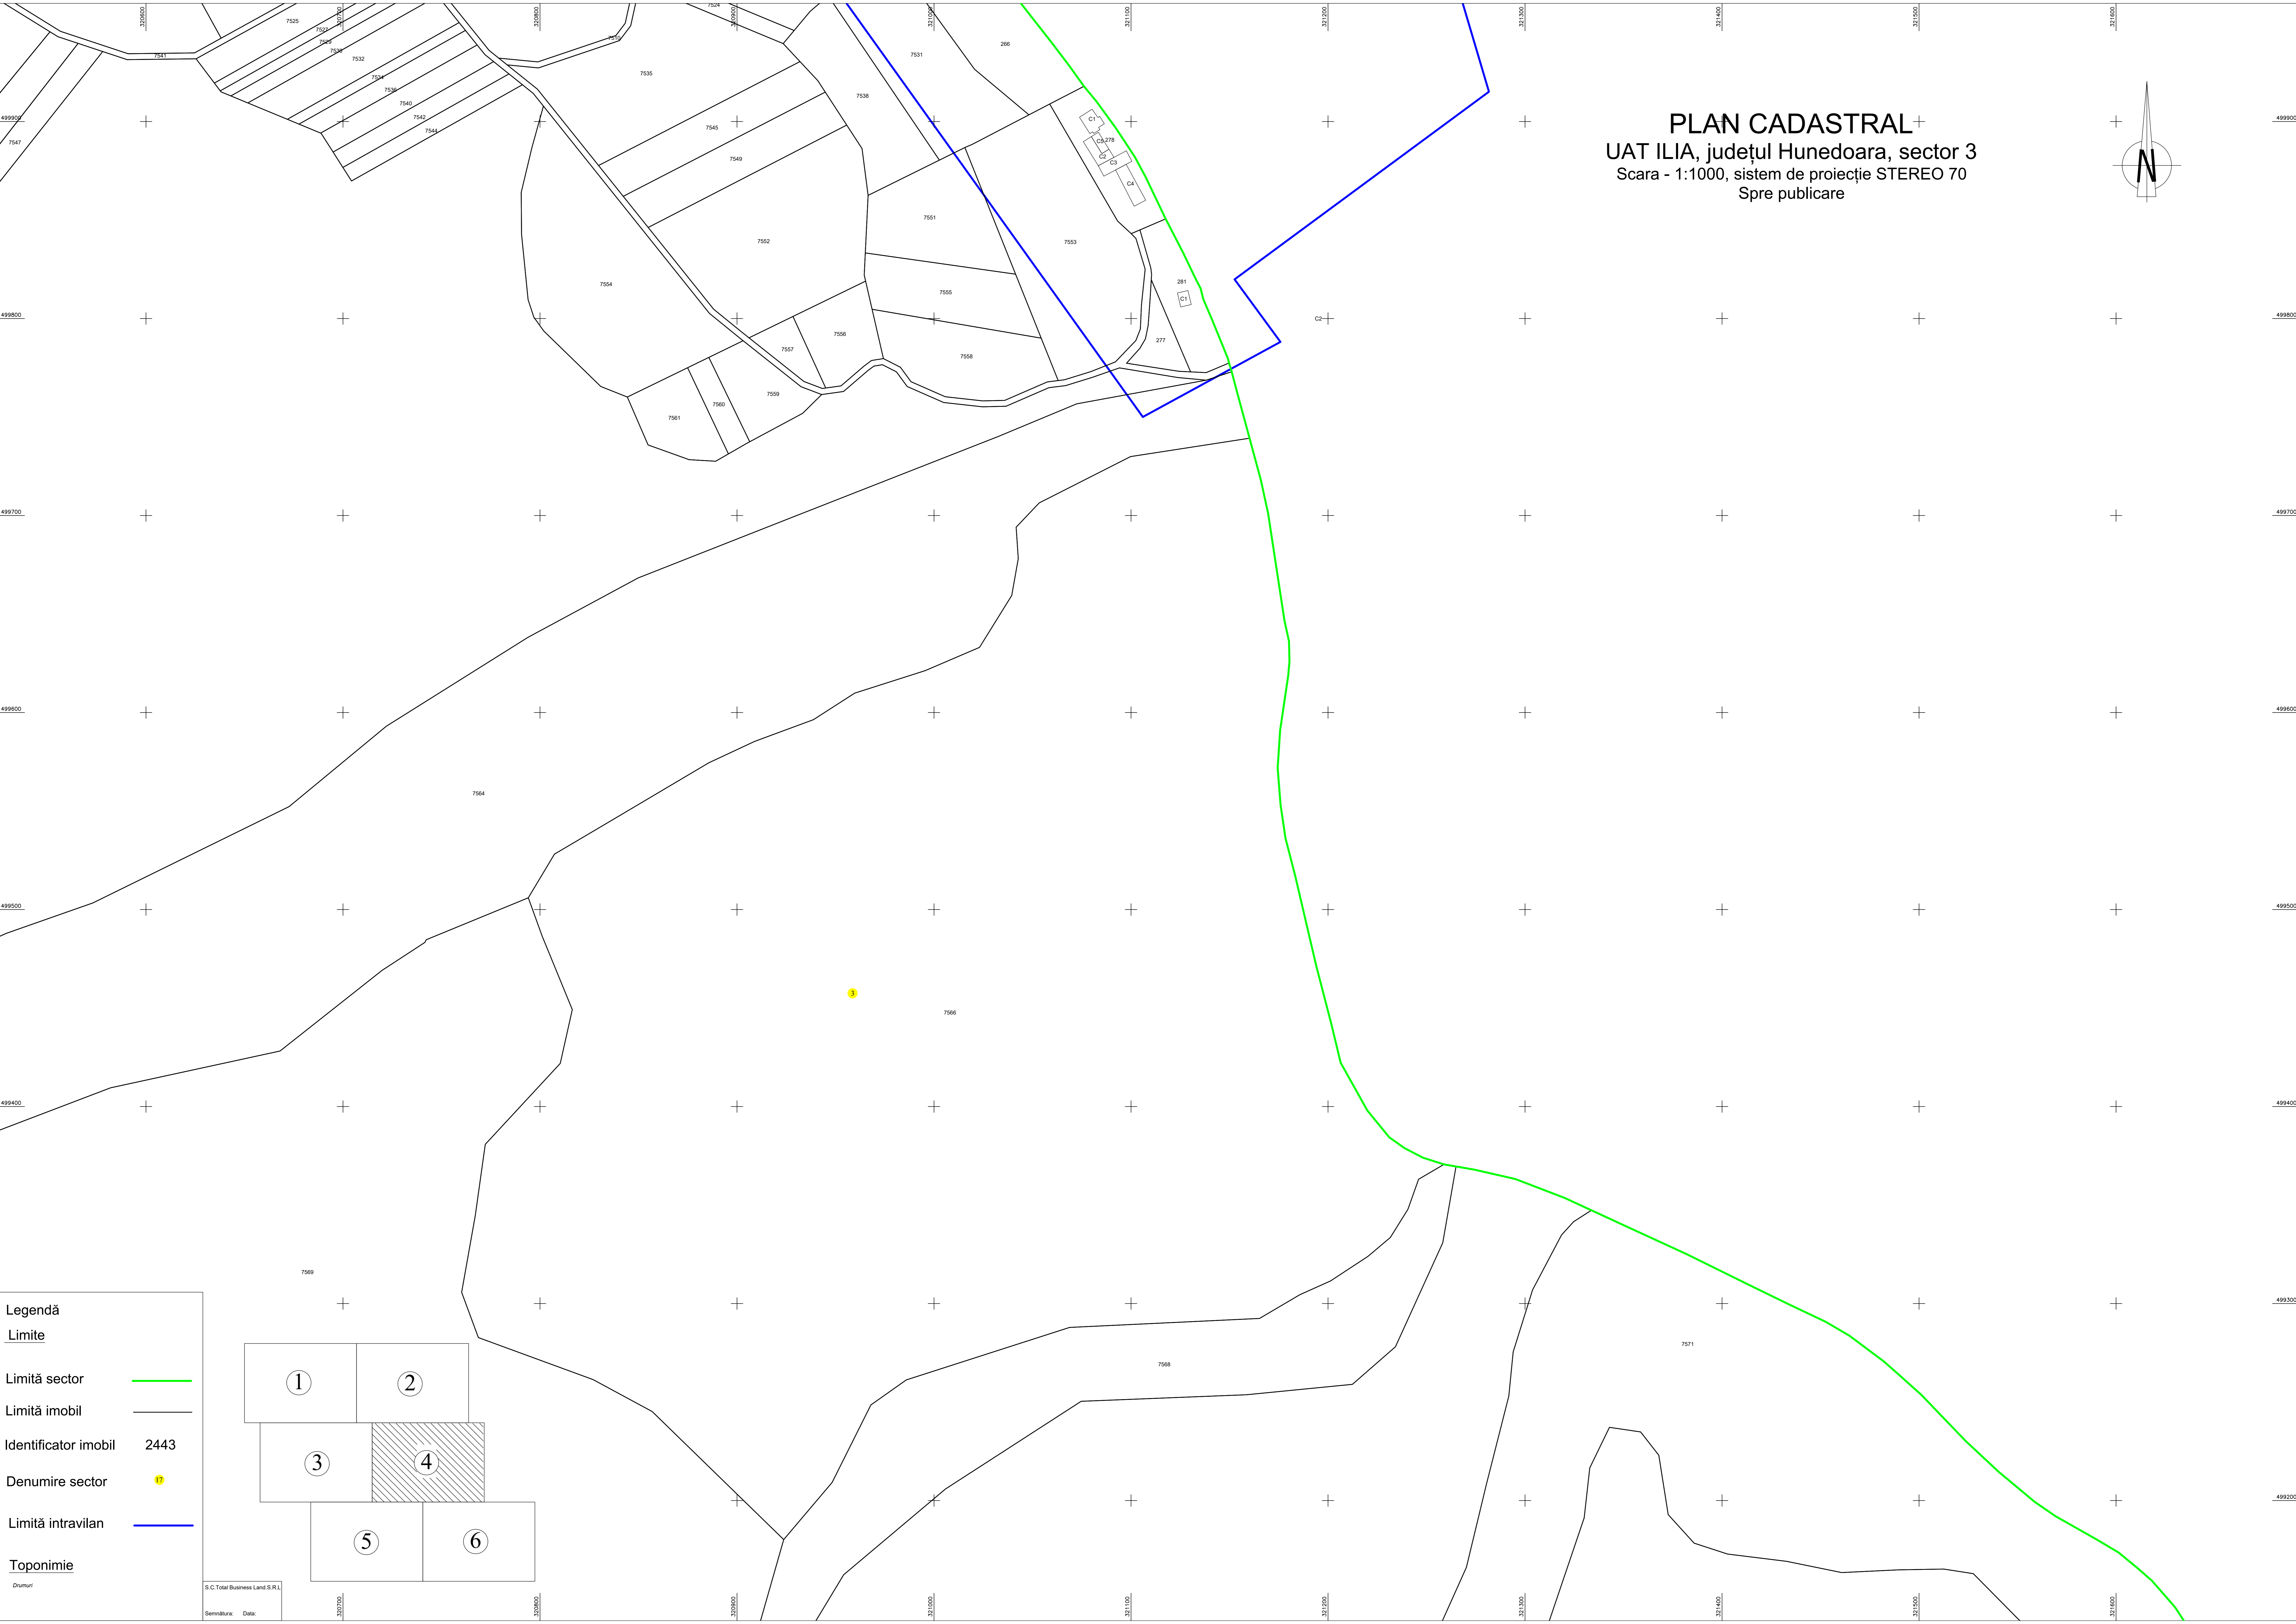

**PLAN CADASTRAL**  
UAT ILIA, județul Hunedoara, sector 3  
Scara - 1:1000, sistem de proiecție STEREO 70  
Spre publicare

**Legendă**

|                      |      |
|----------------------|------|
| Limite               |      |
| Limită sector        |      |
| Limită imobil        |      |
| Identificator imobil | 2443 |
| Denumire sector      |      |
| Limită intravilan    |      |
| Toponimie            |      |
| Drumuri              |      |