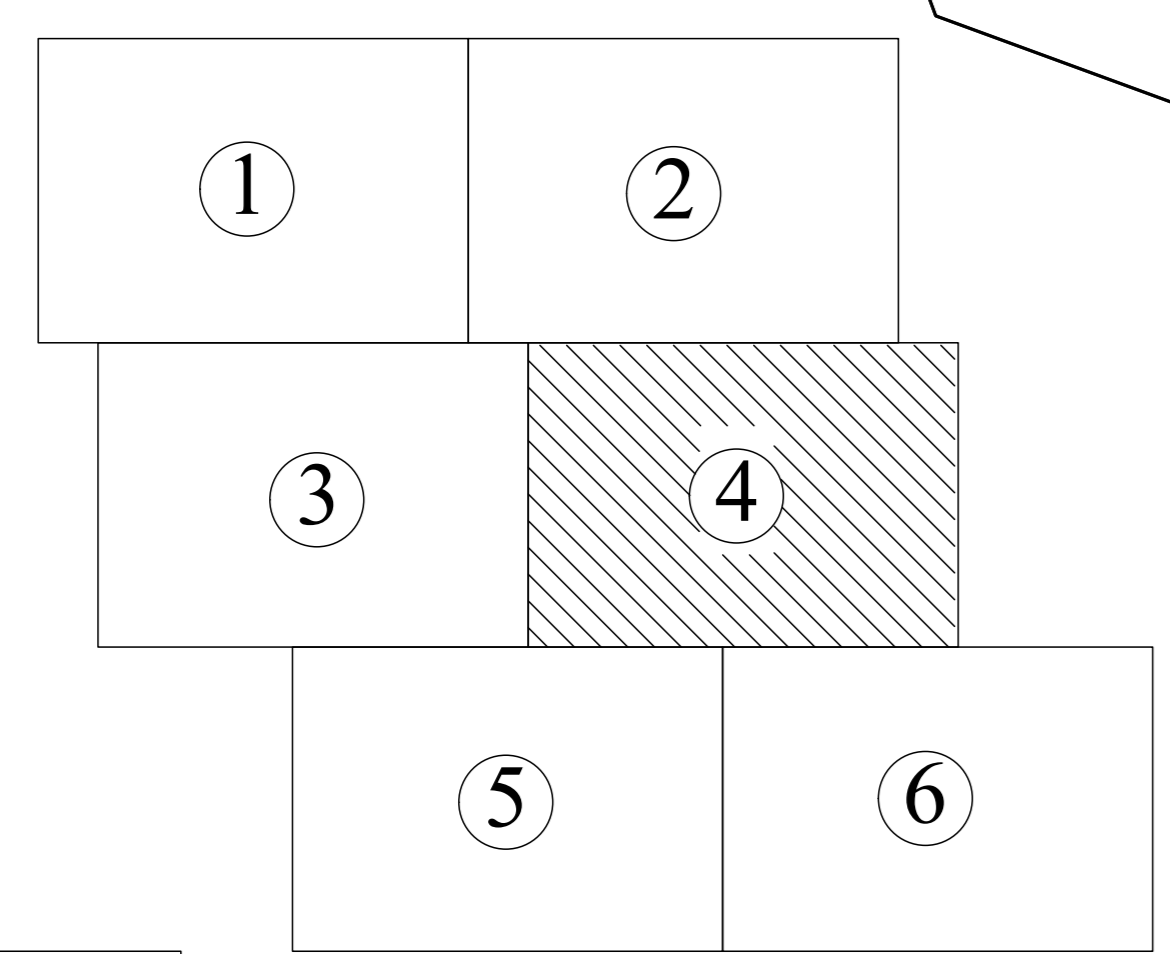

**PLAN CADASTRAL**  
UAT ILIA, județul Hunedoara, sector 3  
Scara - 1:1000, sistem de proiecție STEREO 70  
Spre publicare

**Legendă**

|                      |      |
|----------------------|------|
| Limite               |      |
| Limită sector        |      |
| Limită imobil        |      |
| Identificator imobil | 2443 |
| Denumire sector      |      |
| Limită intravilan    |      |
| Toponimie            |      |
| Drumuri              |      |