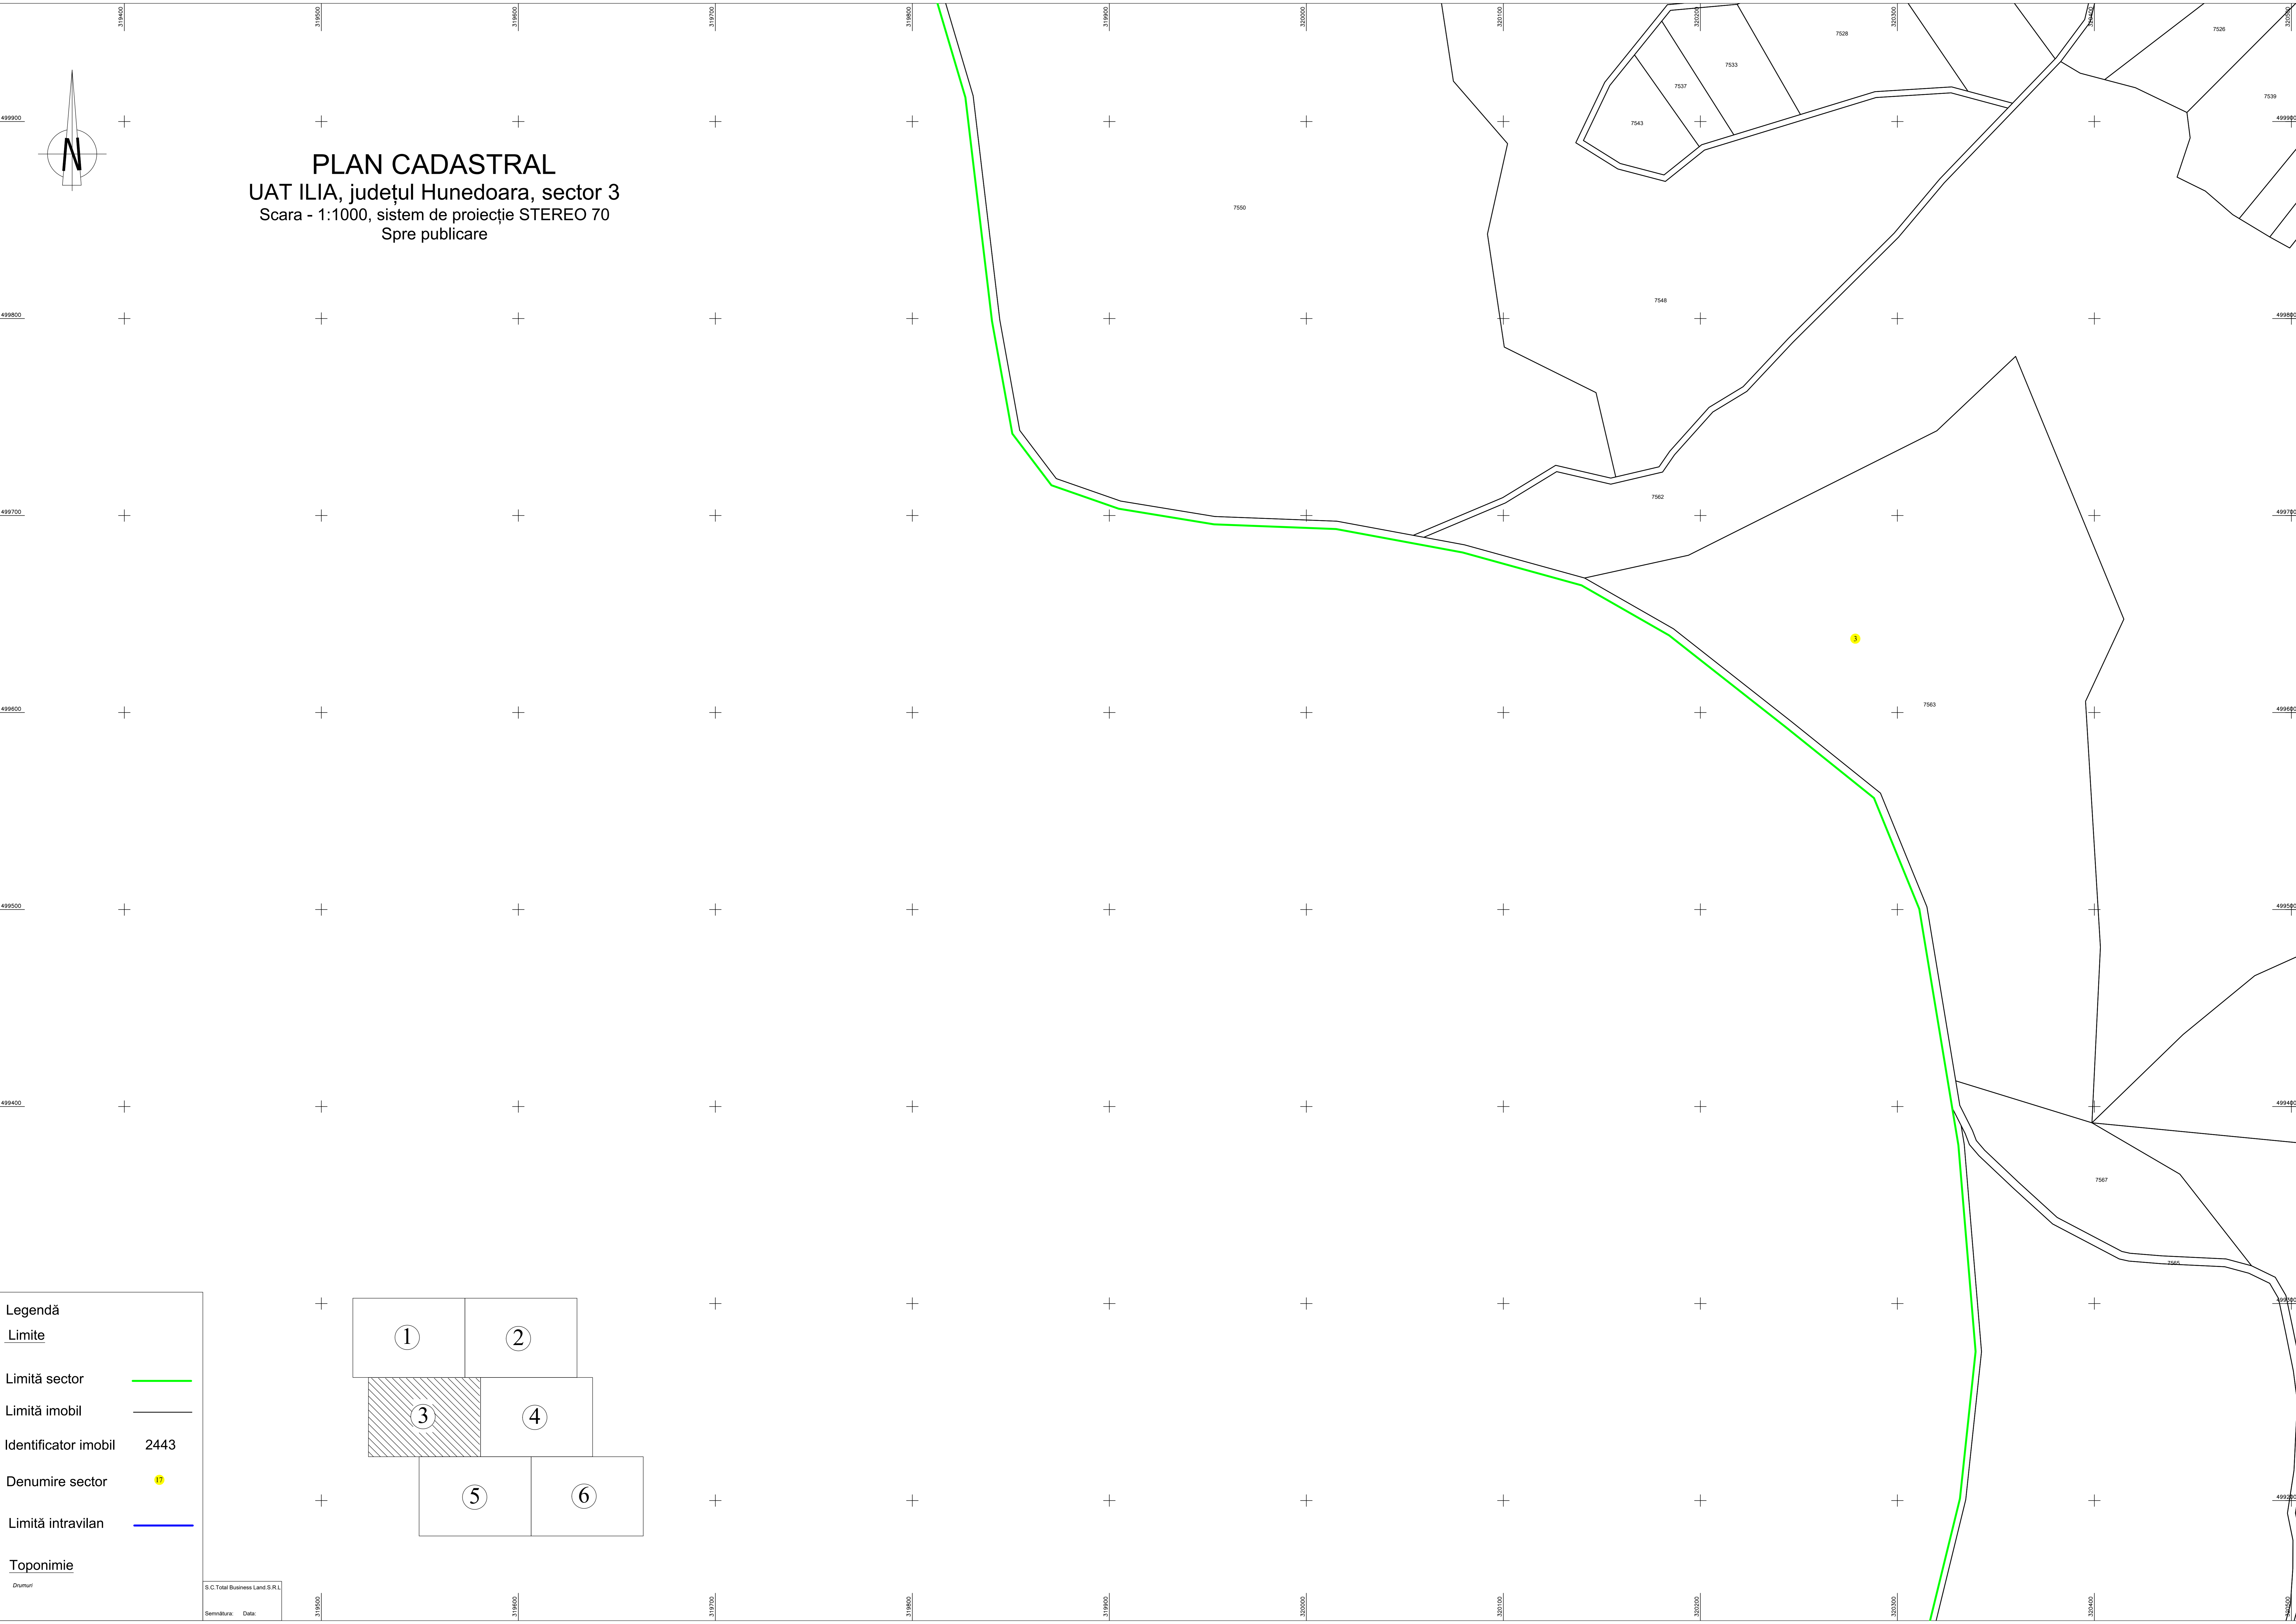

**PLAN CADASTRAL**  
UAT ILIA, județul Hunedoara, sector 3  
Scara - 1:1000, sistem de proiecție STEREO 70  
Spre publicare

- Legendă**
- Limite
  - Limită sector 
  - Limită imobil 
  - Identificator imobil 2443
  - Denumire sector 
  - Limită intravilan 