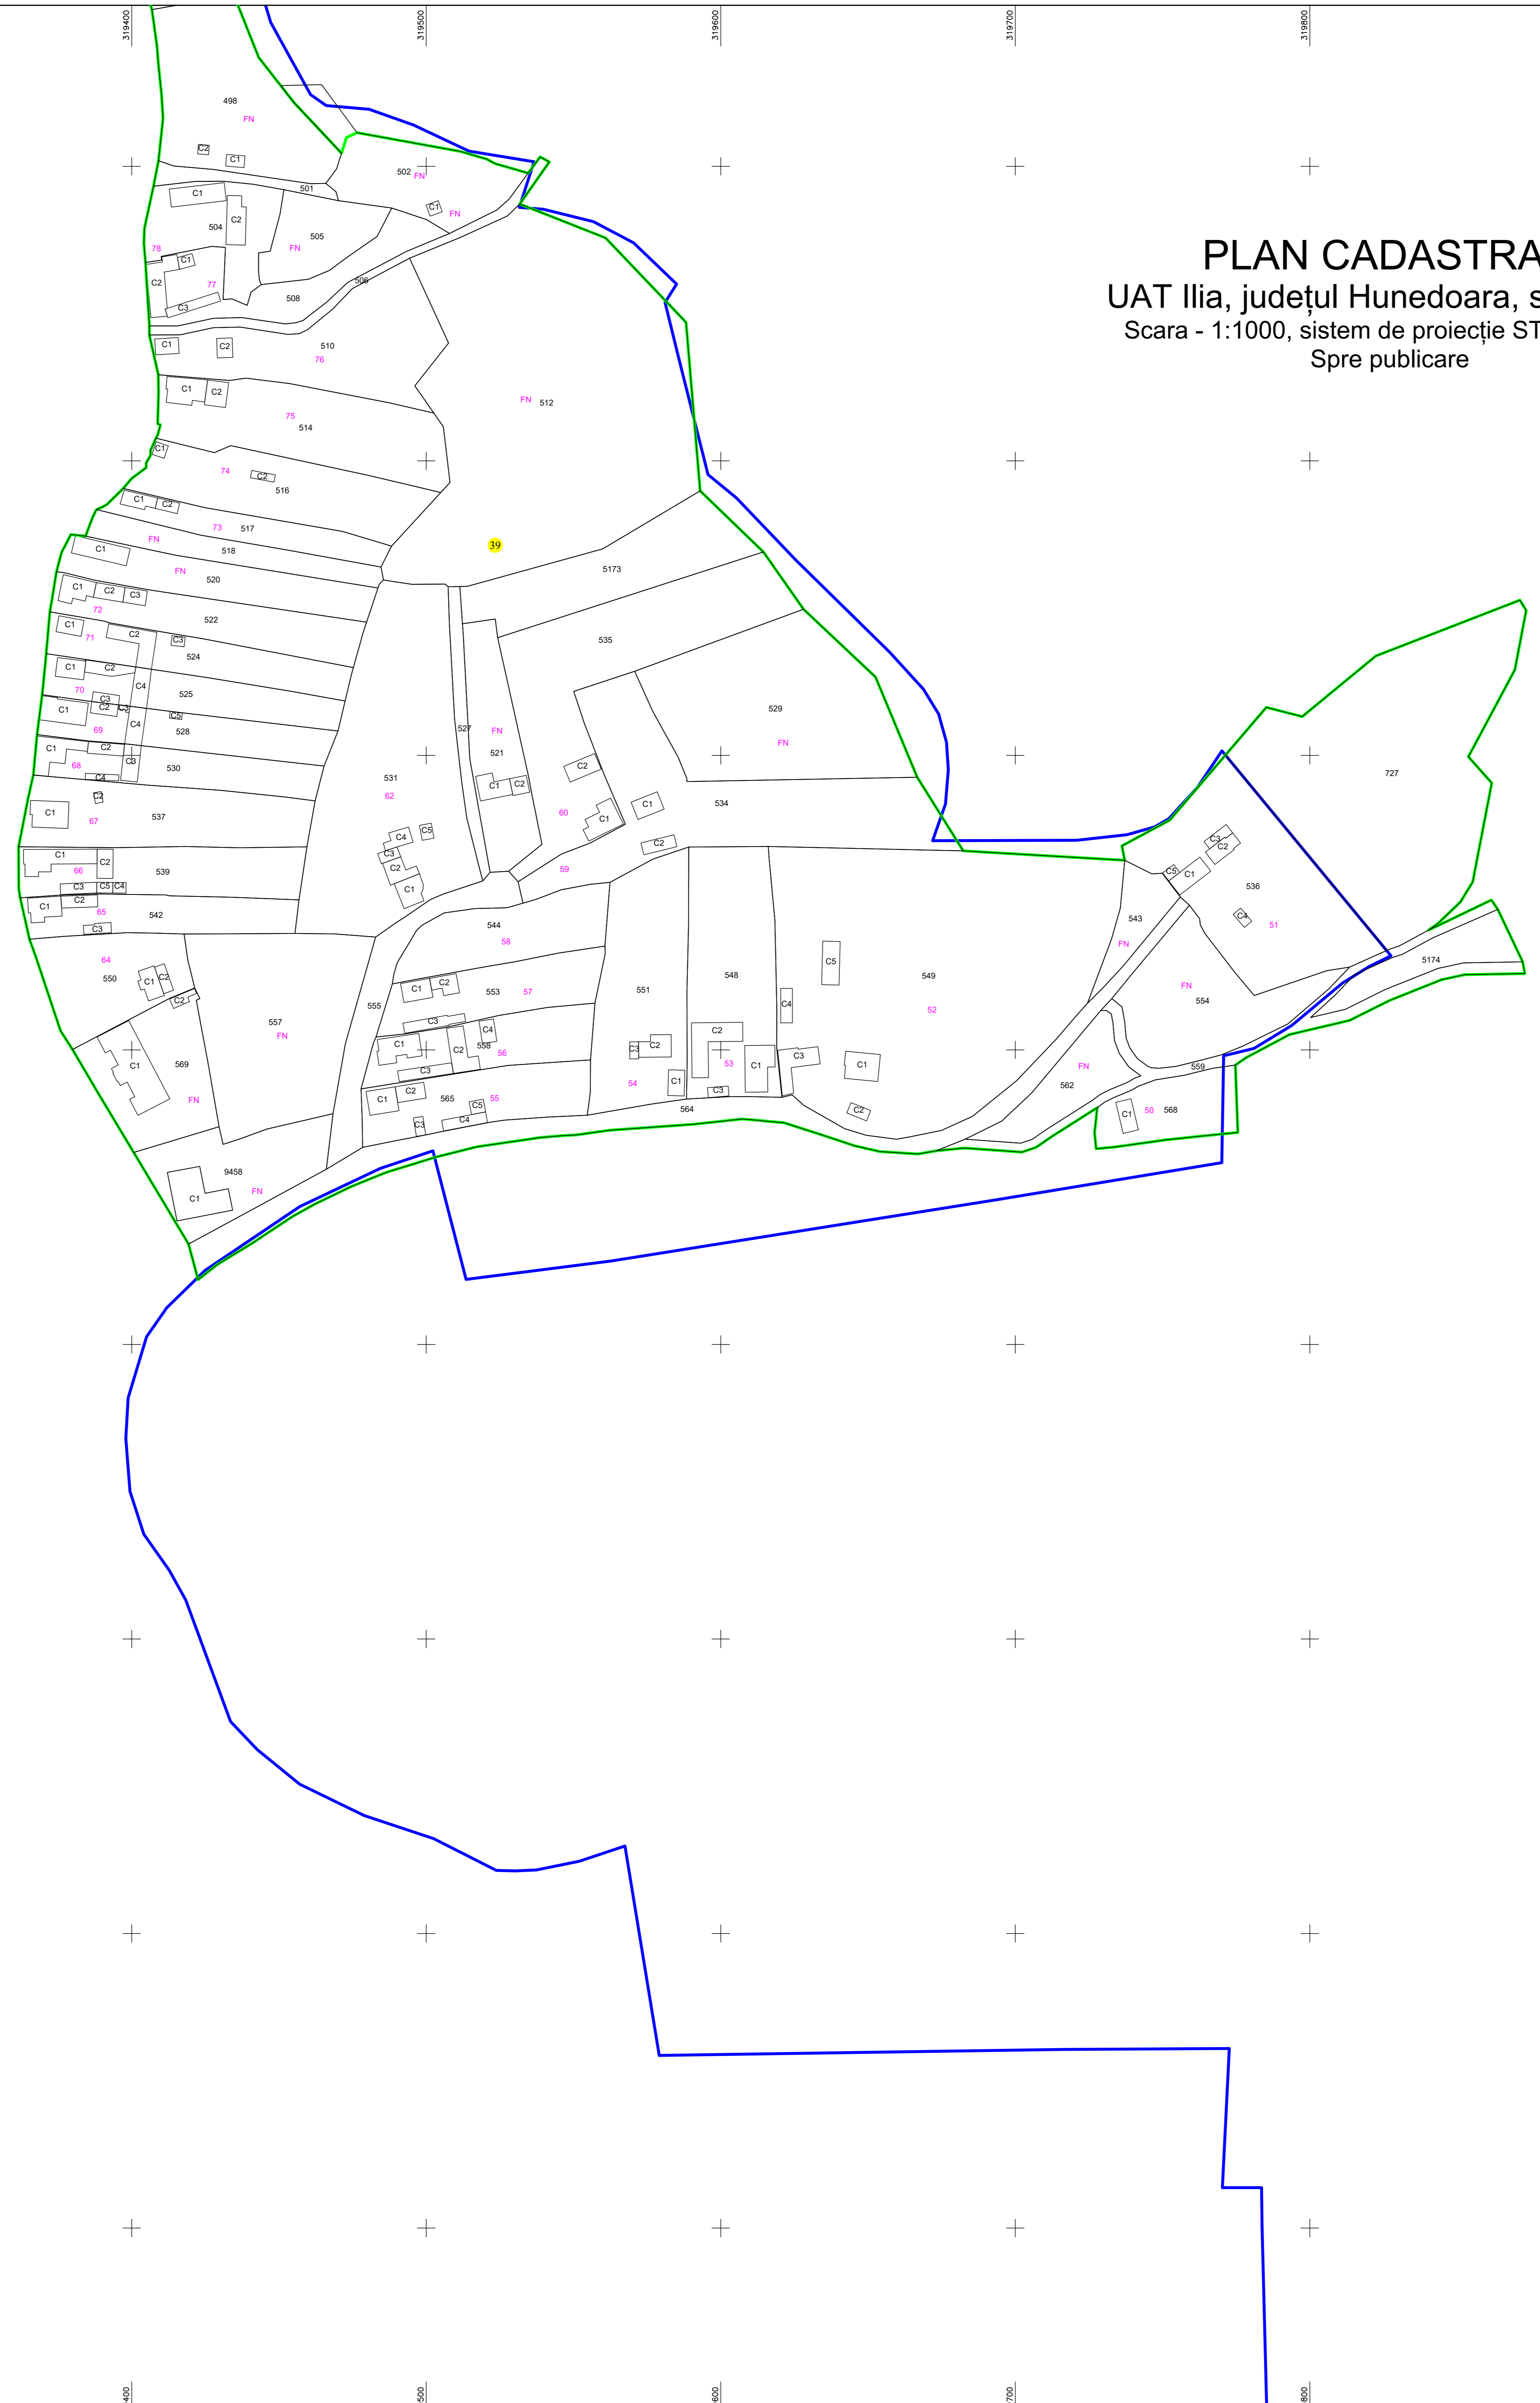

PLAN CADASTRAL
 UAT Ilia, județul Hunedoara, sector 39
 Scara - 1:1000, sistem de proiecție STEREO 70
 Spre publicare

Legendă	
Limite	
Limită UAT	— ILIA
Limită sector	—
Limită imobil	
Identificator imobil	5172
Denumire sector	39
Construcții	C1
Limită intravilan	—
Toponimie	