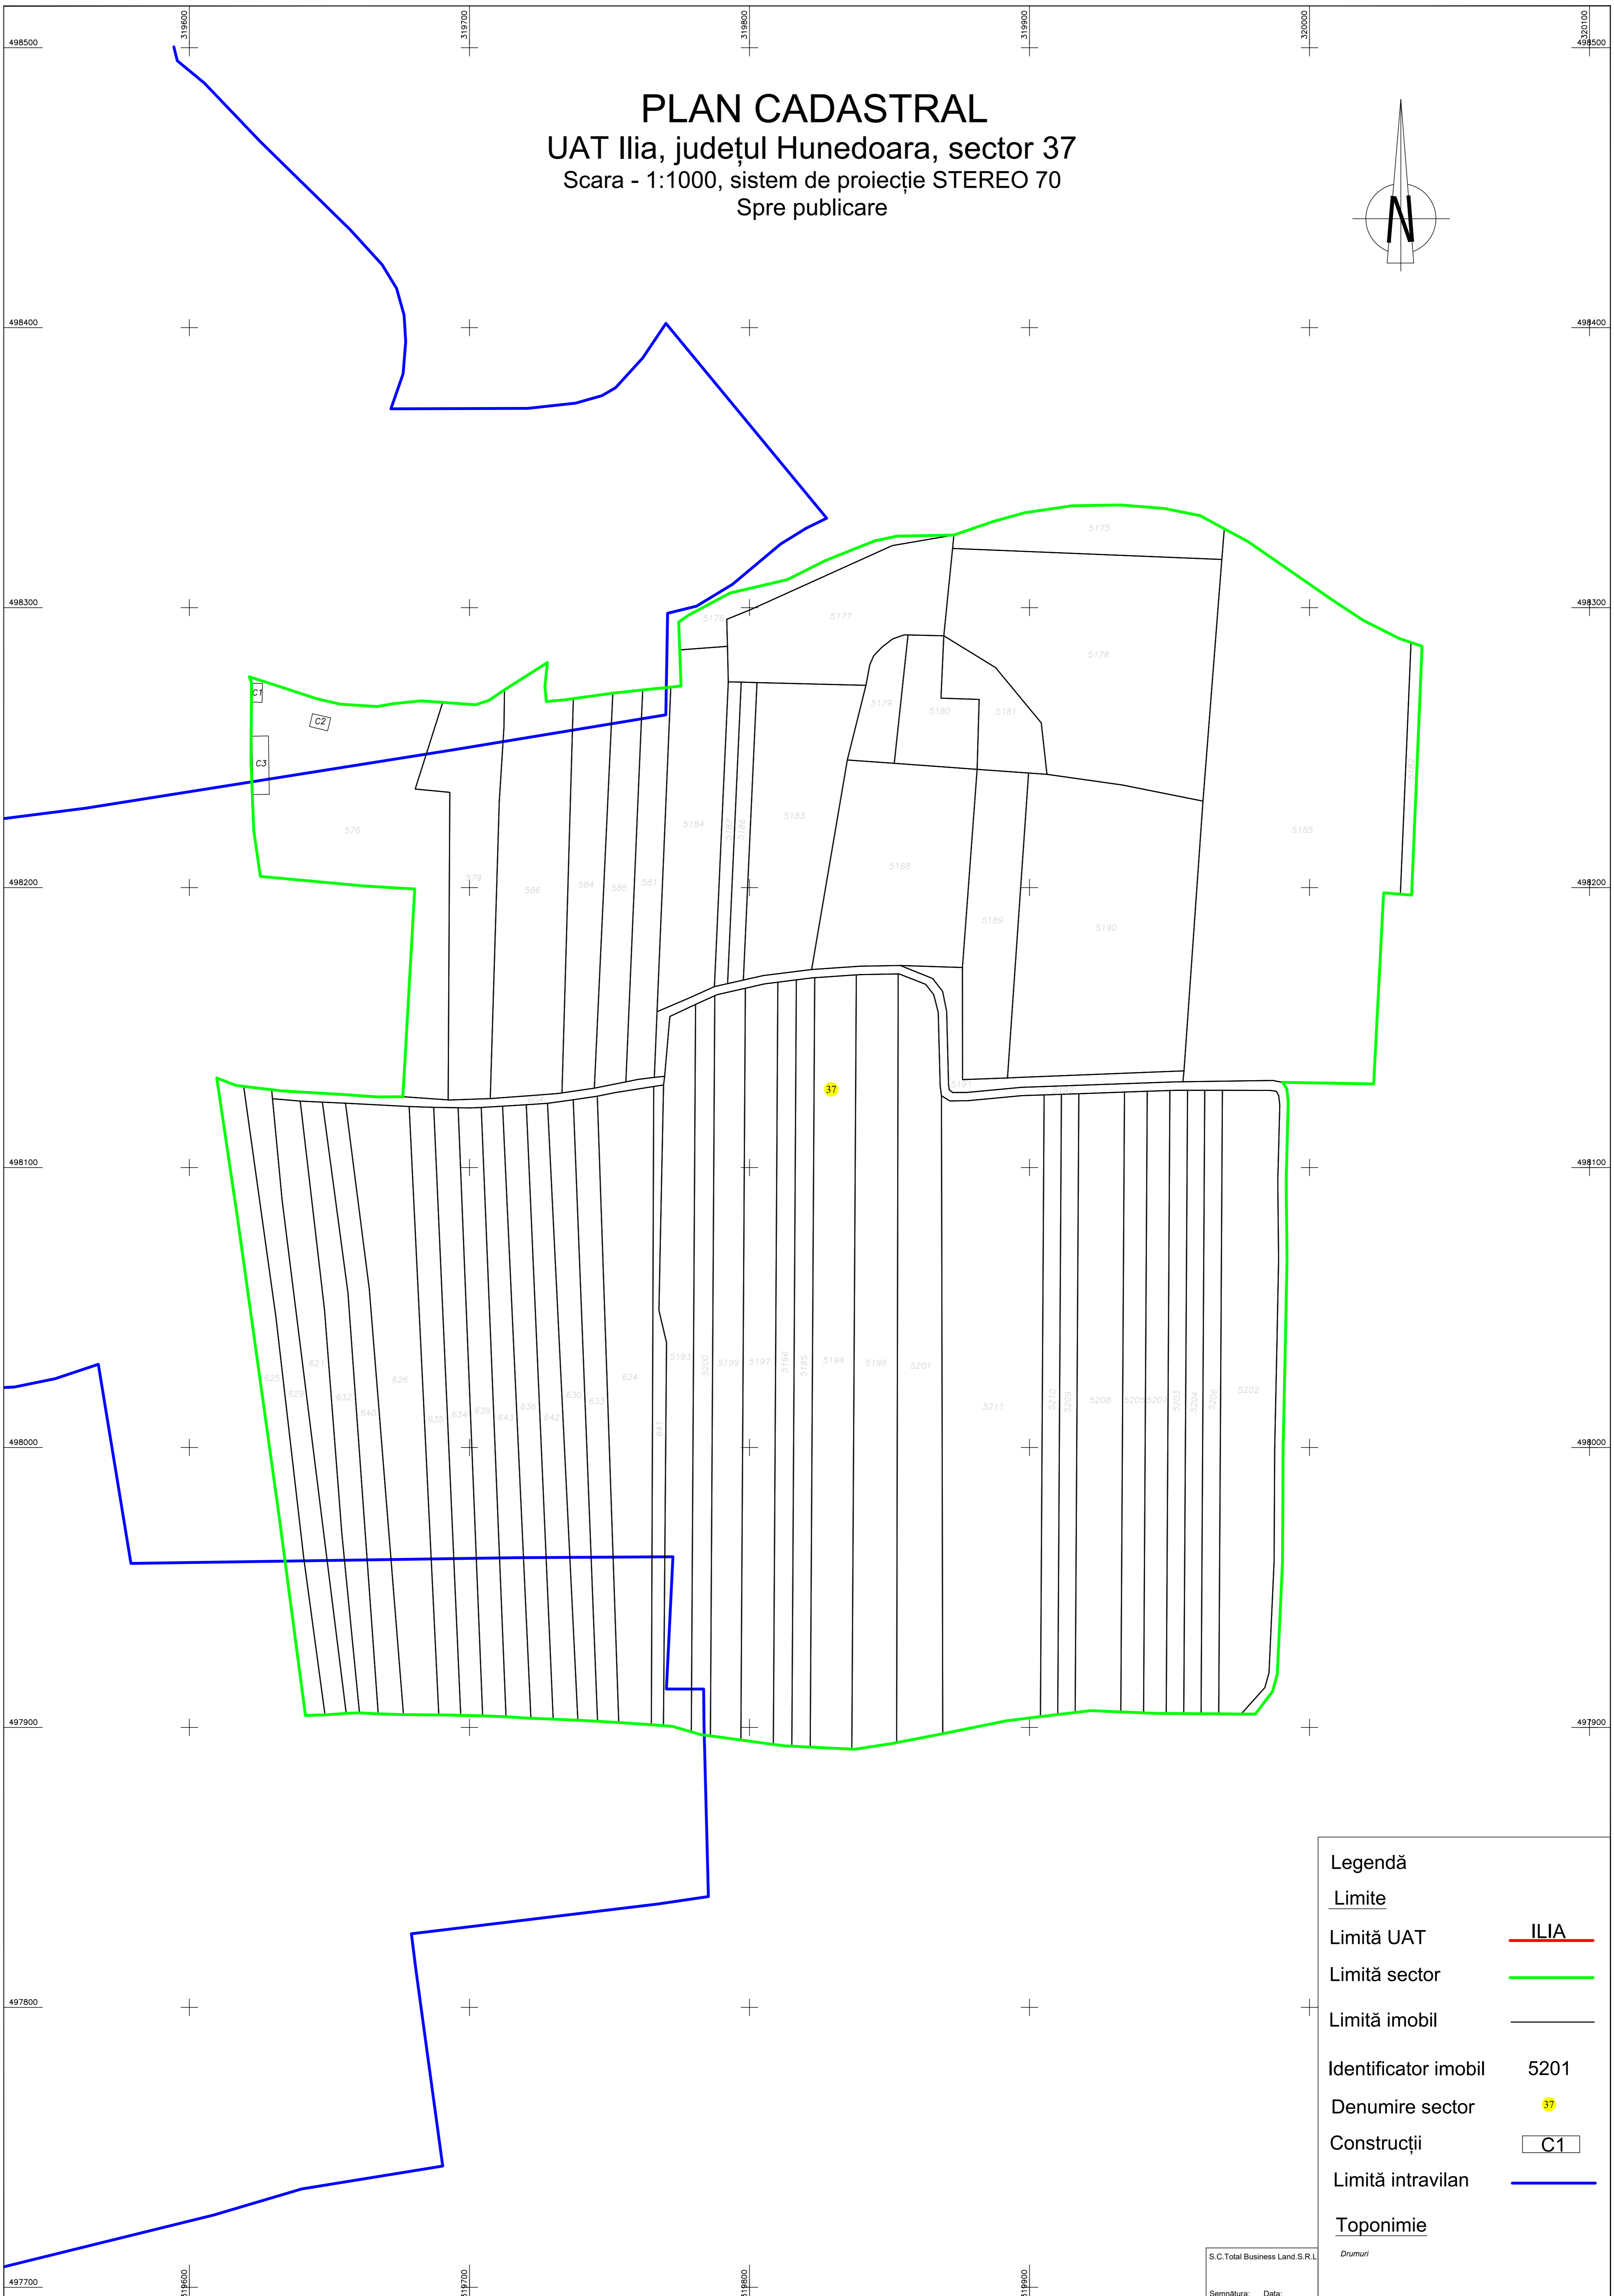

PLAN CADASTRAL
UAT Ilia, județul Hunedoara, sector 37
Scara - 1:1000, sistem de proiecție STEREO 70
Spre publicare

Legendă

Limite

Limită UAT  ILIA

Limită sector 

Limită imobil 

Identificator imobil 5201

Denumire sector 

Construcții 

Limită intravilan 

Toponimie

S.C.Total Business Land S.R.L.

Drumuri

Semnătura: Data: