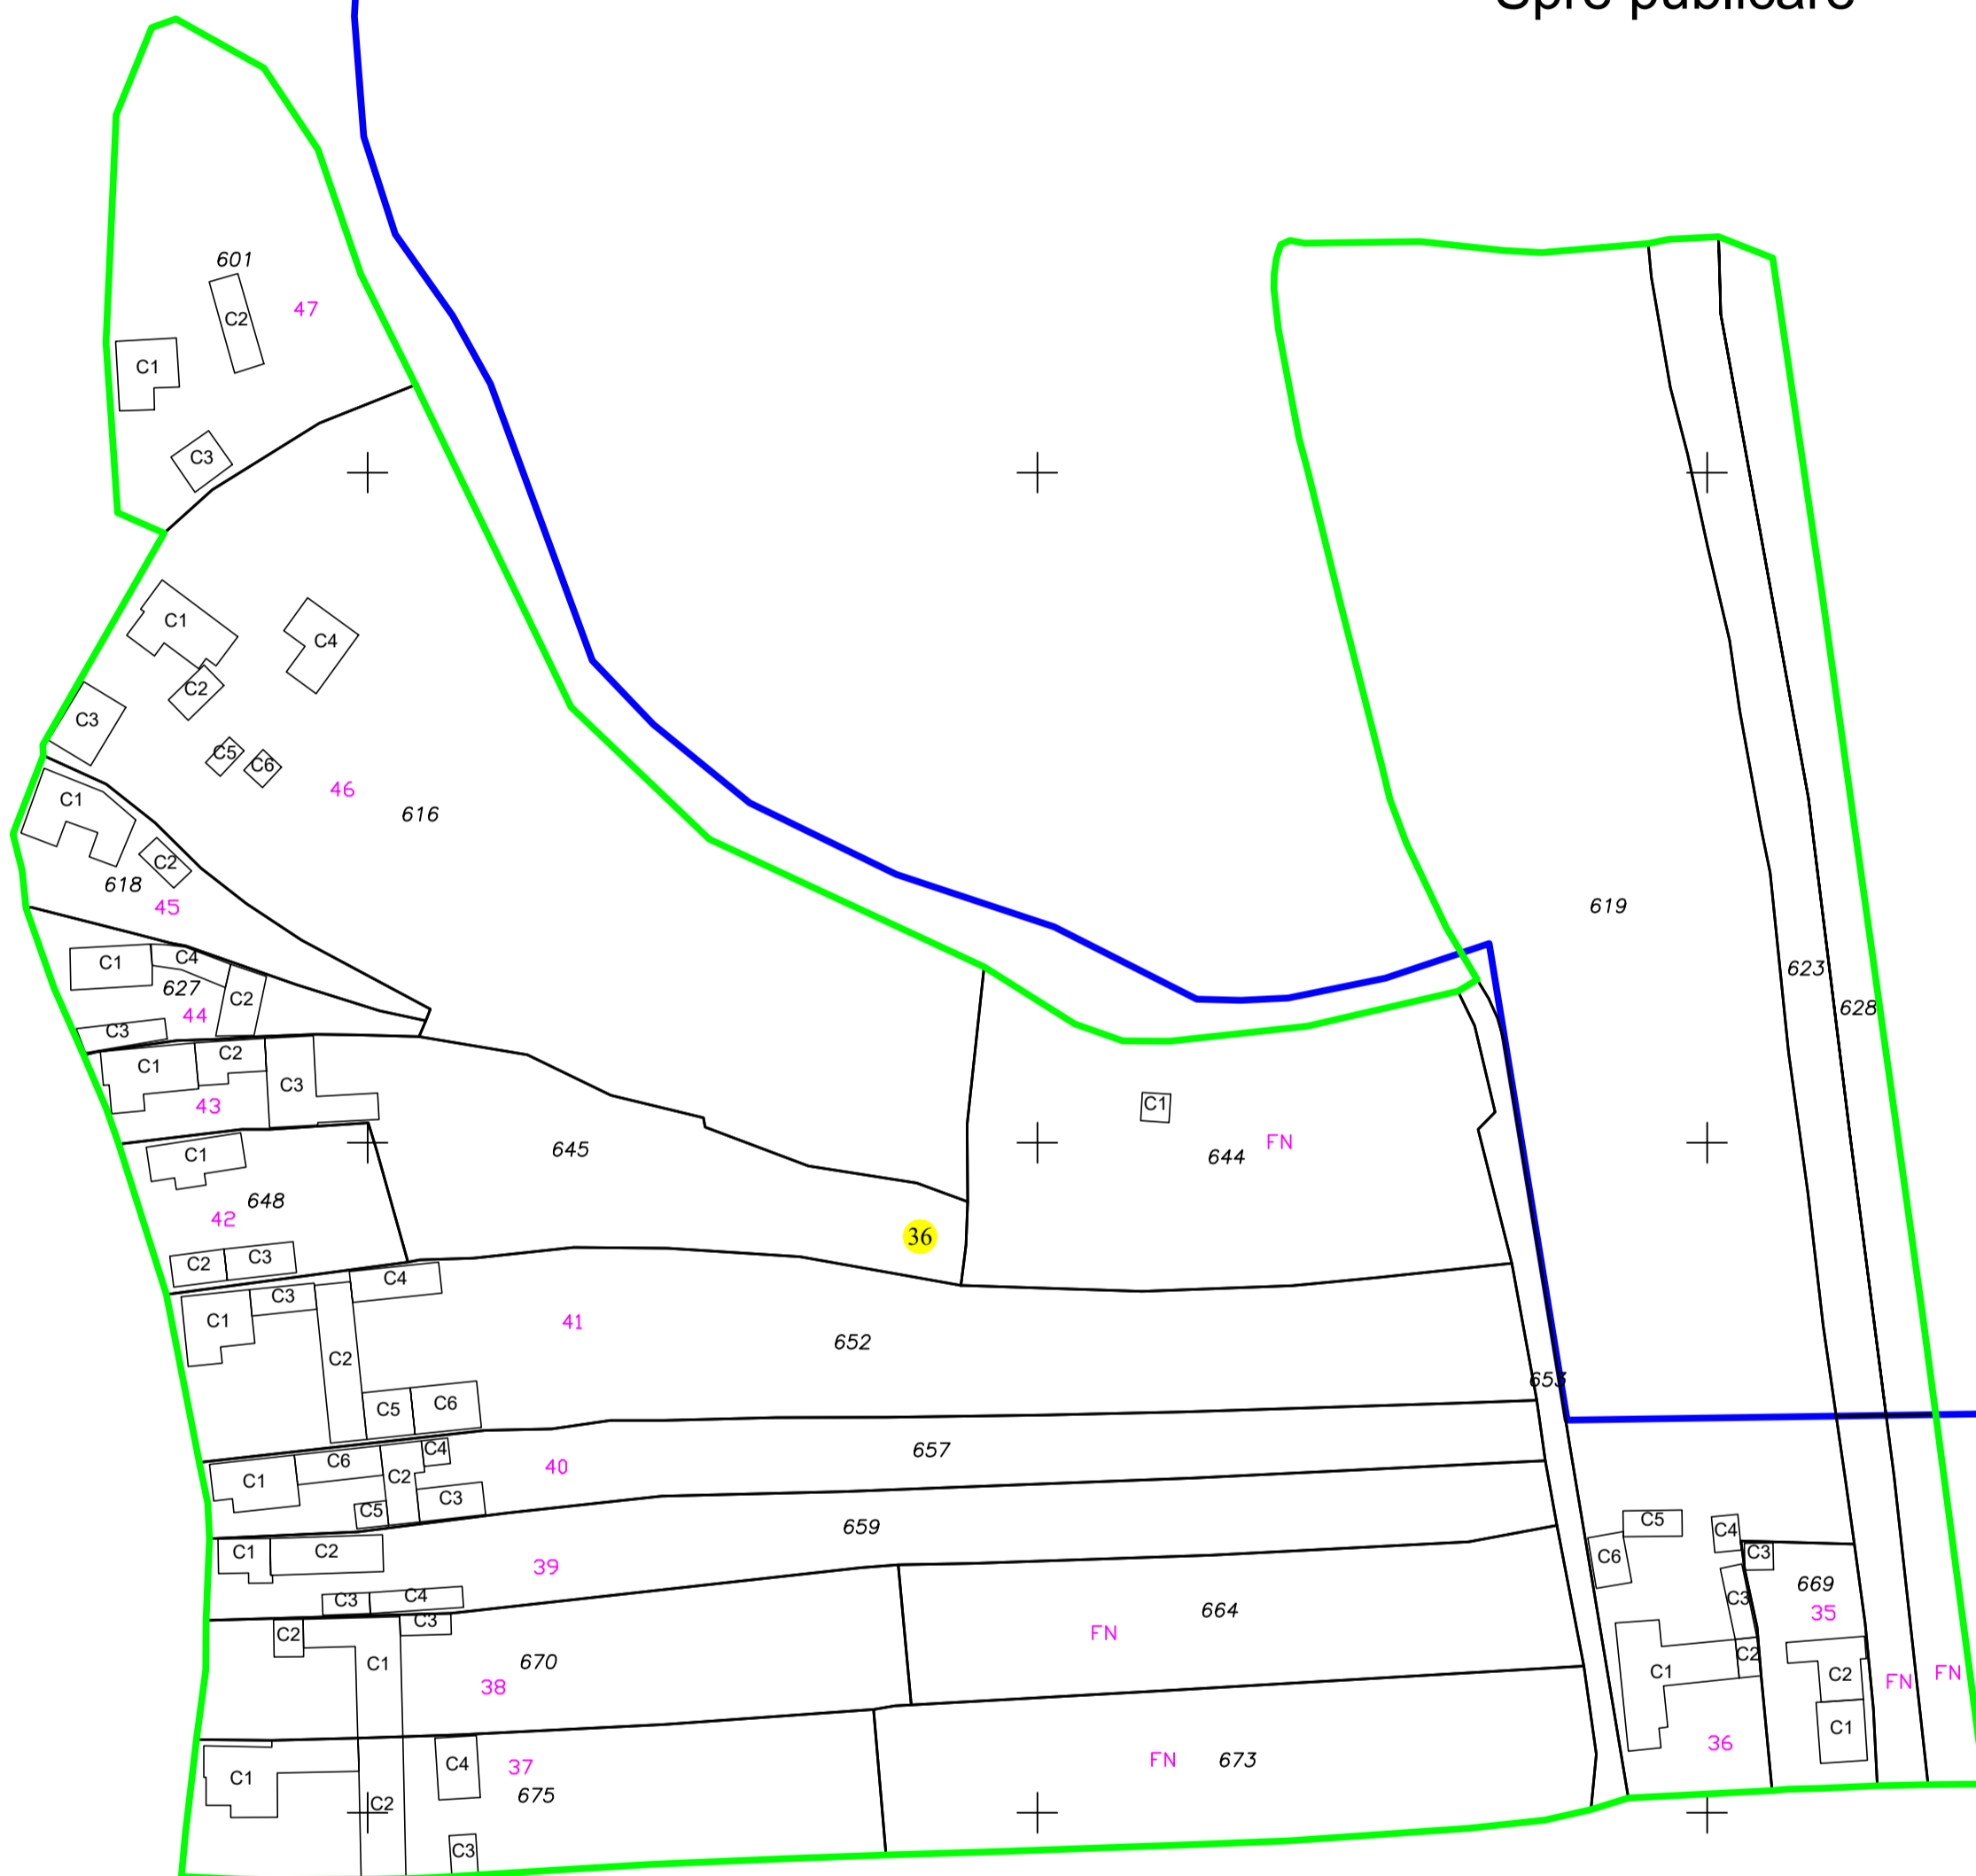

PLAN CADASTRAL
UAT Ilia, județul Hunedoara, sector 36
Scara - 1:1000, sistem de proiecție STEREO 70
Spre publicare

Legendă

Limite

Limită UAT **ILIA**

Limită sector

Limită imobil

Identificator imobil **673**

Denumire sector **36**

Construcții C1

Limită intravilan

Toponimie

S.C.Total Business Land.S.R.L

Drumuri

Semnătura: Data: