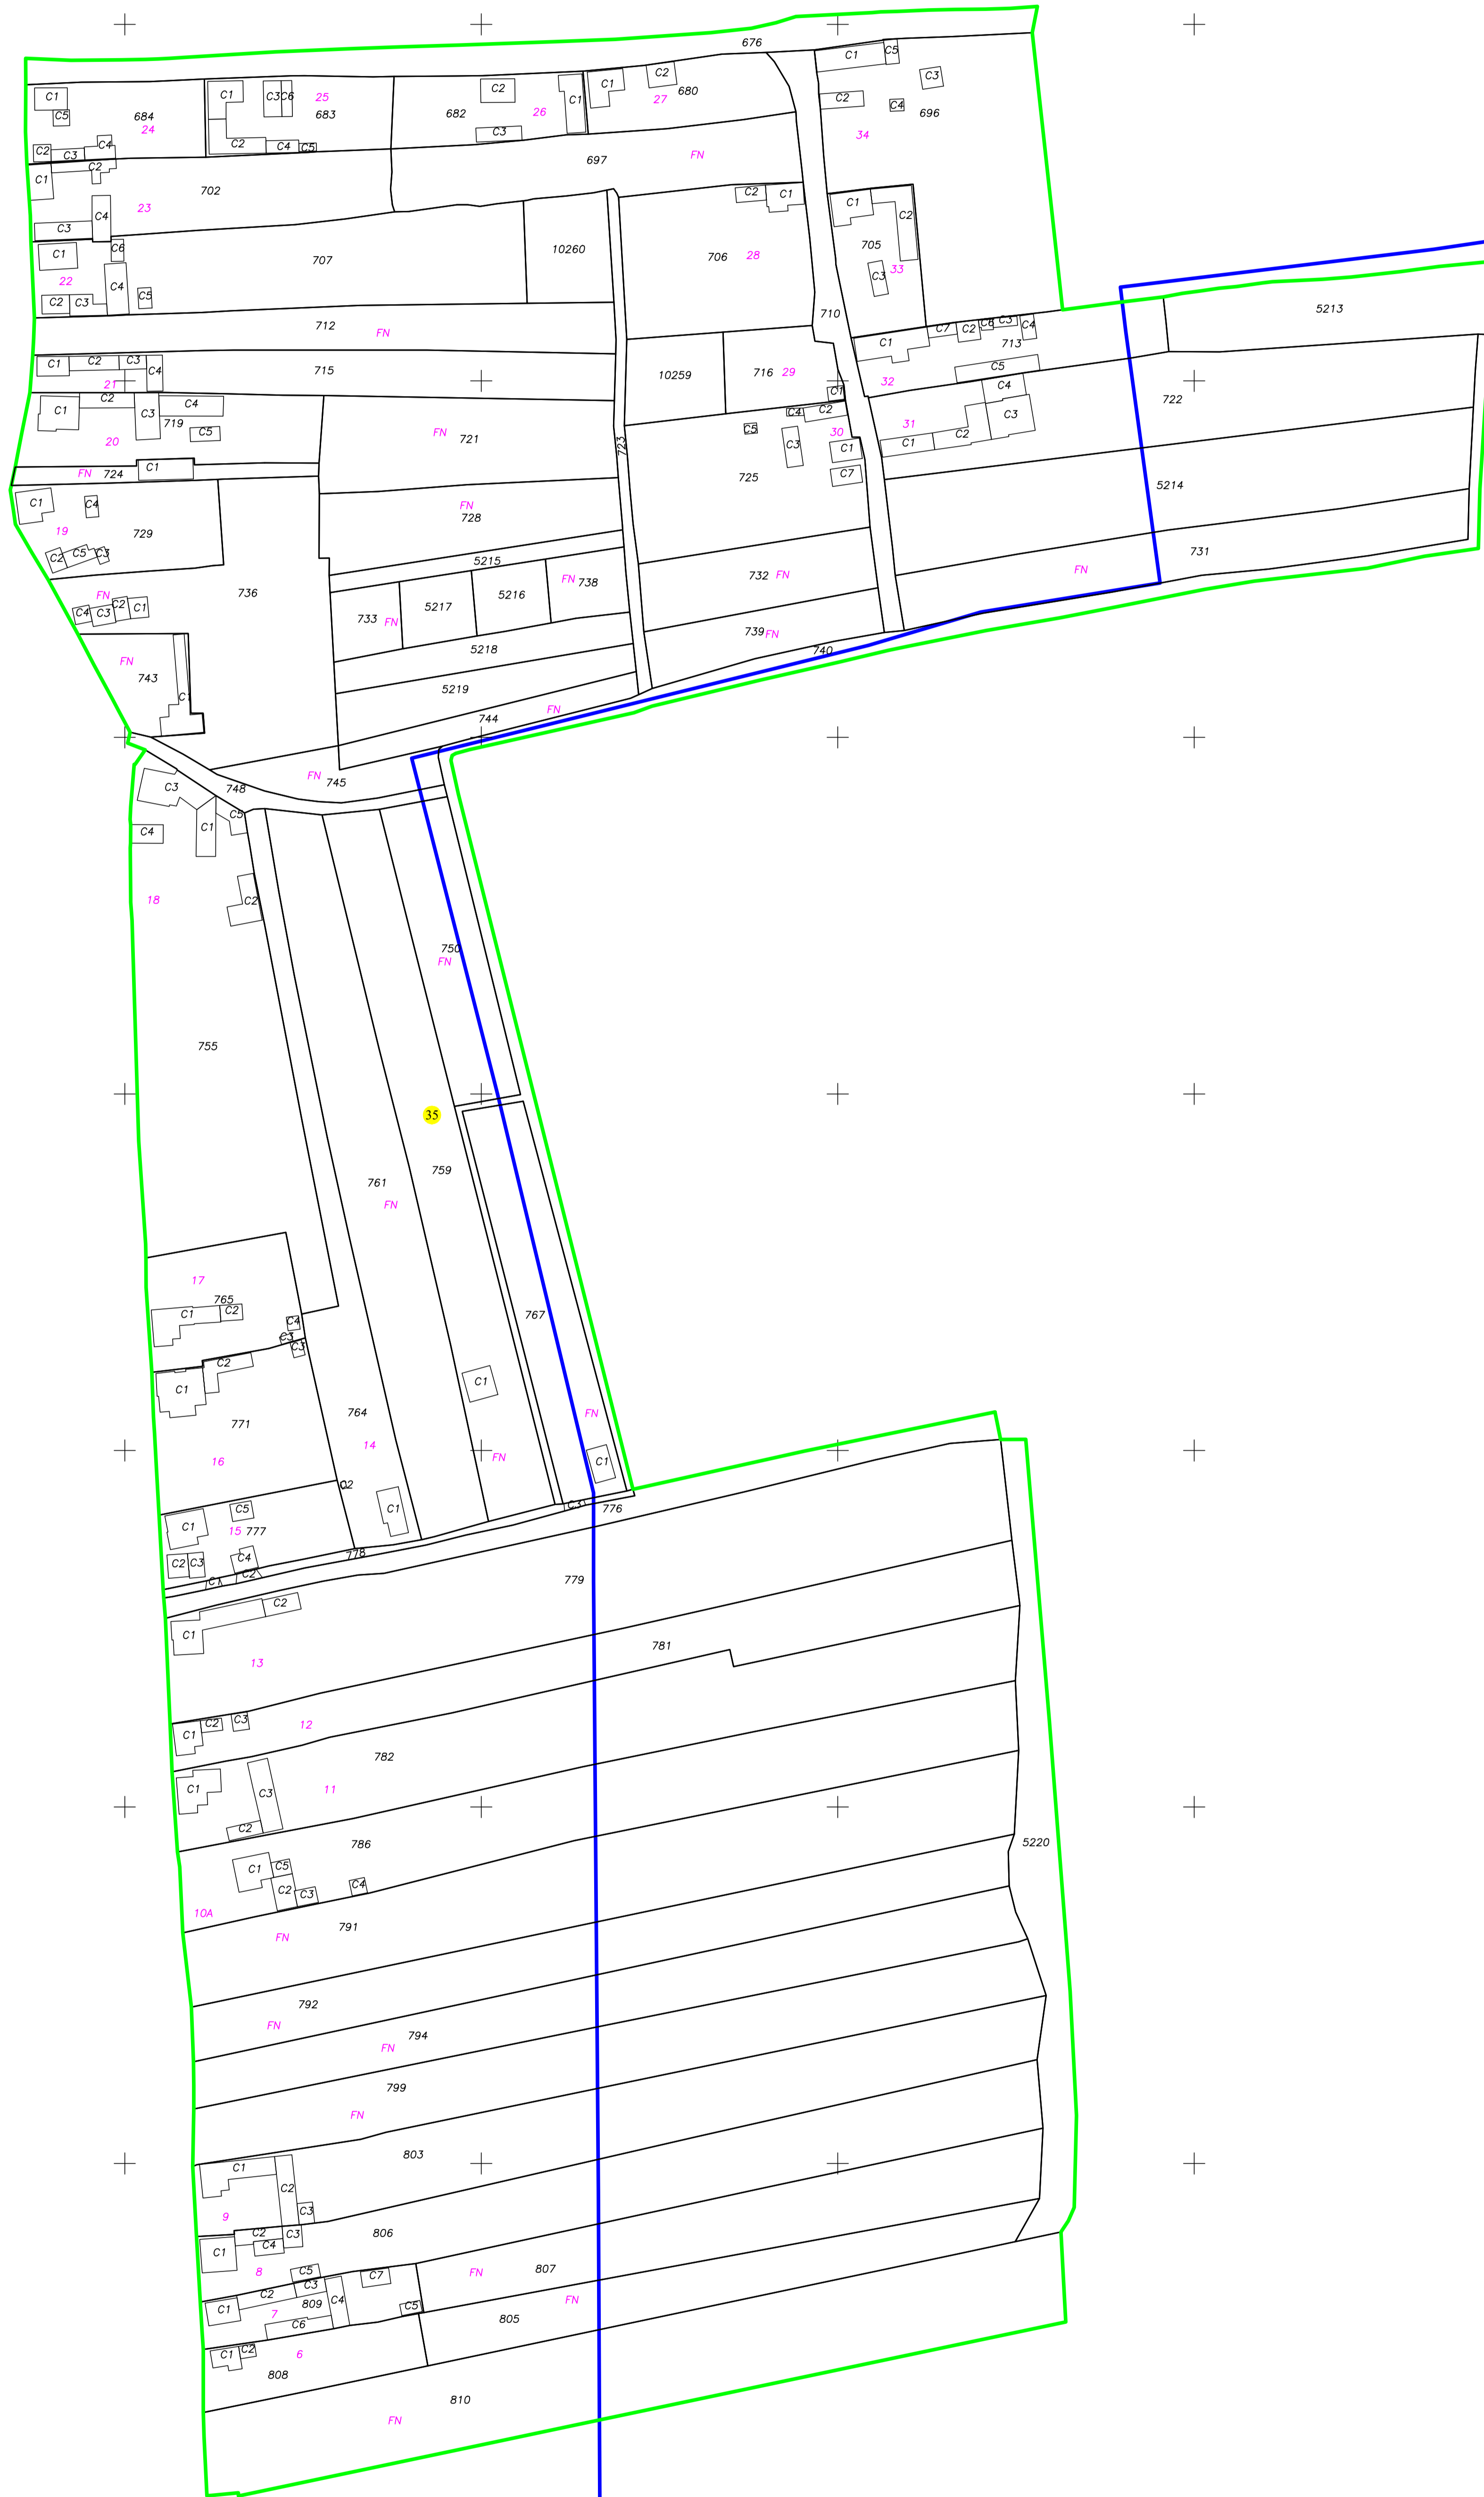

PLAN CADASTRAL  
UAT Ilia, județul Hunedoara, sector 35  
Scara - 1:1000, sistem de proiecție STEREO 70  
Spre publicare

Legendă	
Limite	
Limită UAT	<b>ILIA</b>
Limită sector	<span style="color: green;">—</span>
Limită imobil	<span style="border-bottom: 1px solid black;"> </span>
Identificator imobil	779
Denumire sector	<b>35</b>
Construcții	<span style="border: 1px solid black; padding: 0 2px;">C1</span>
Limită intravilan	<span style="color: blue;">—</span>
Toponimie	