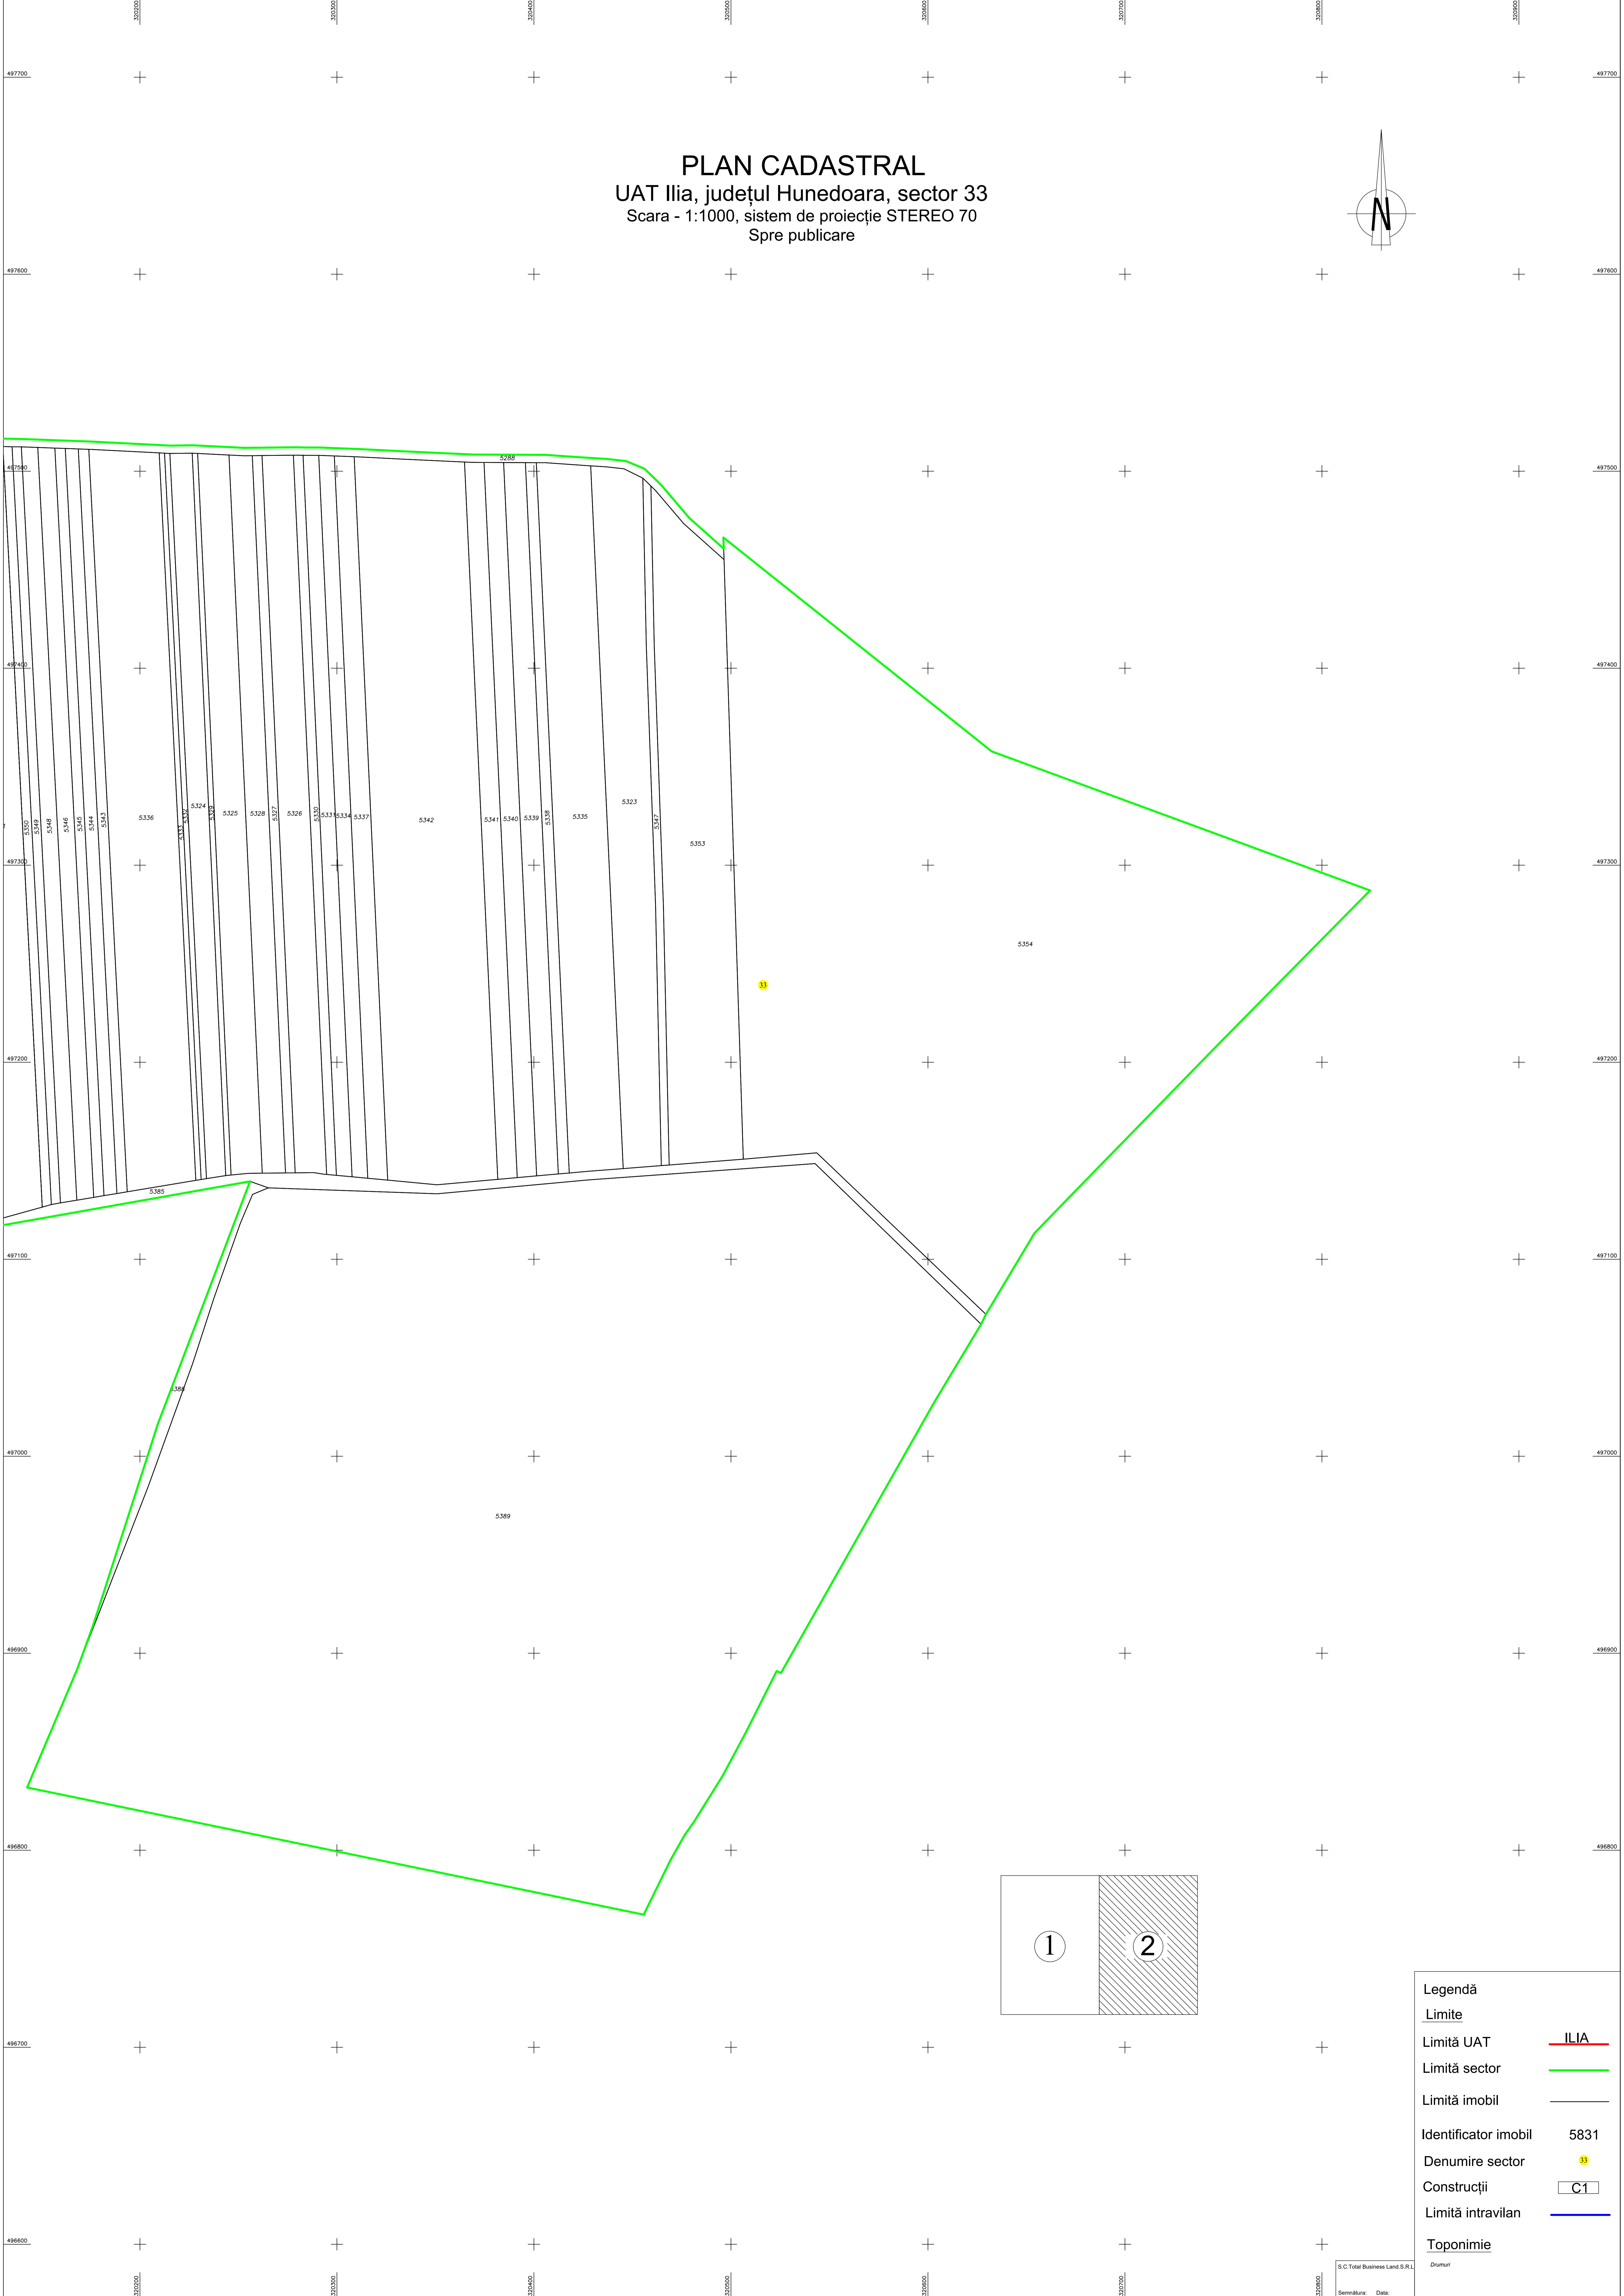

PLAN CADASTRAL
UAT Ilia, județul Hunedoara, sector 33
Scara - 1:1000, sistem de proiecție STEREO 70
Spre publicare

Legendă	
Limite	
Limită UAT	ILIA
Limită sector	
Limită imobil	
Identificator imobil	5831
Denumire sector	33
Construcții	
Limită intravilan	
Toponimie	