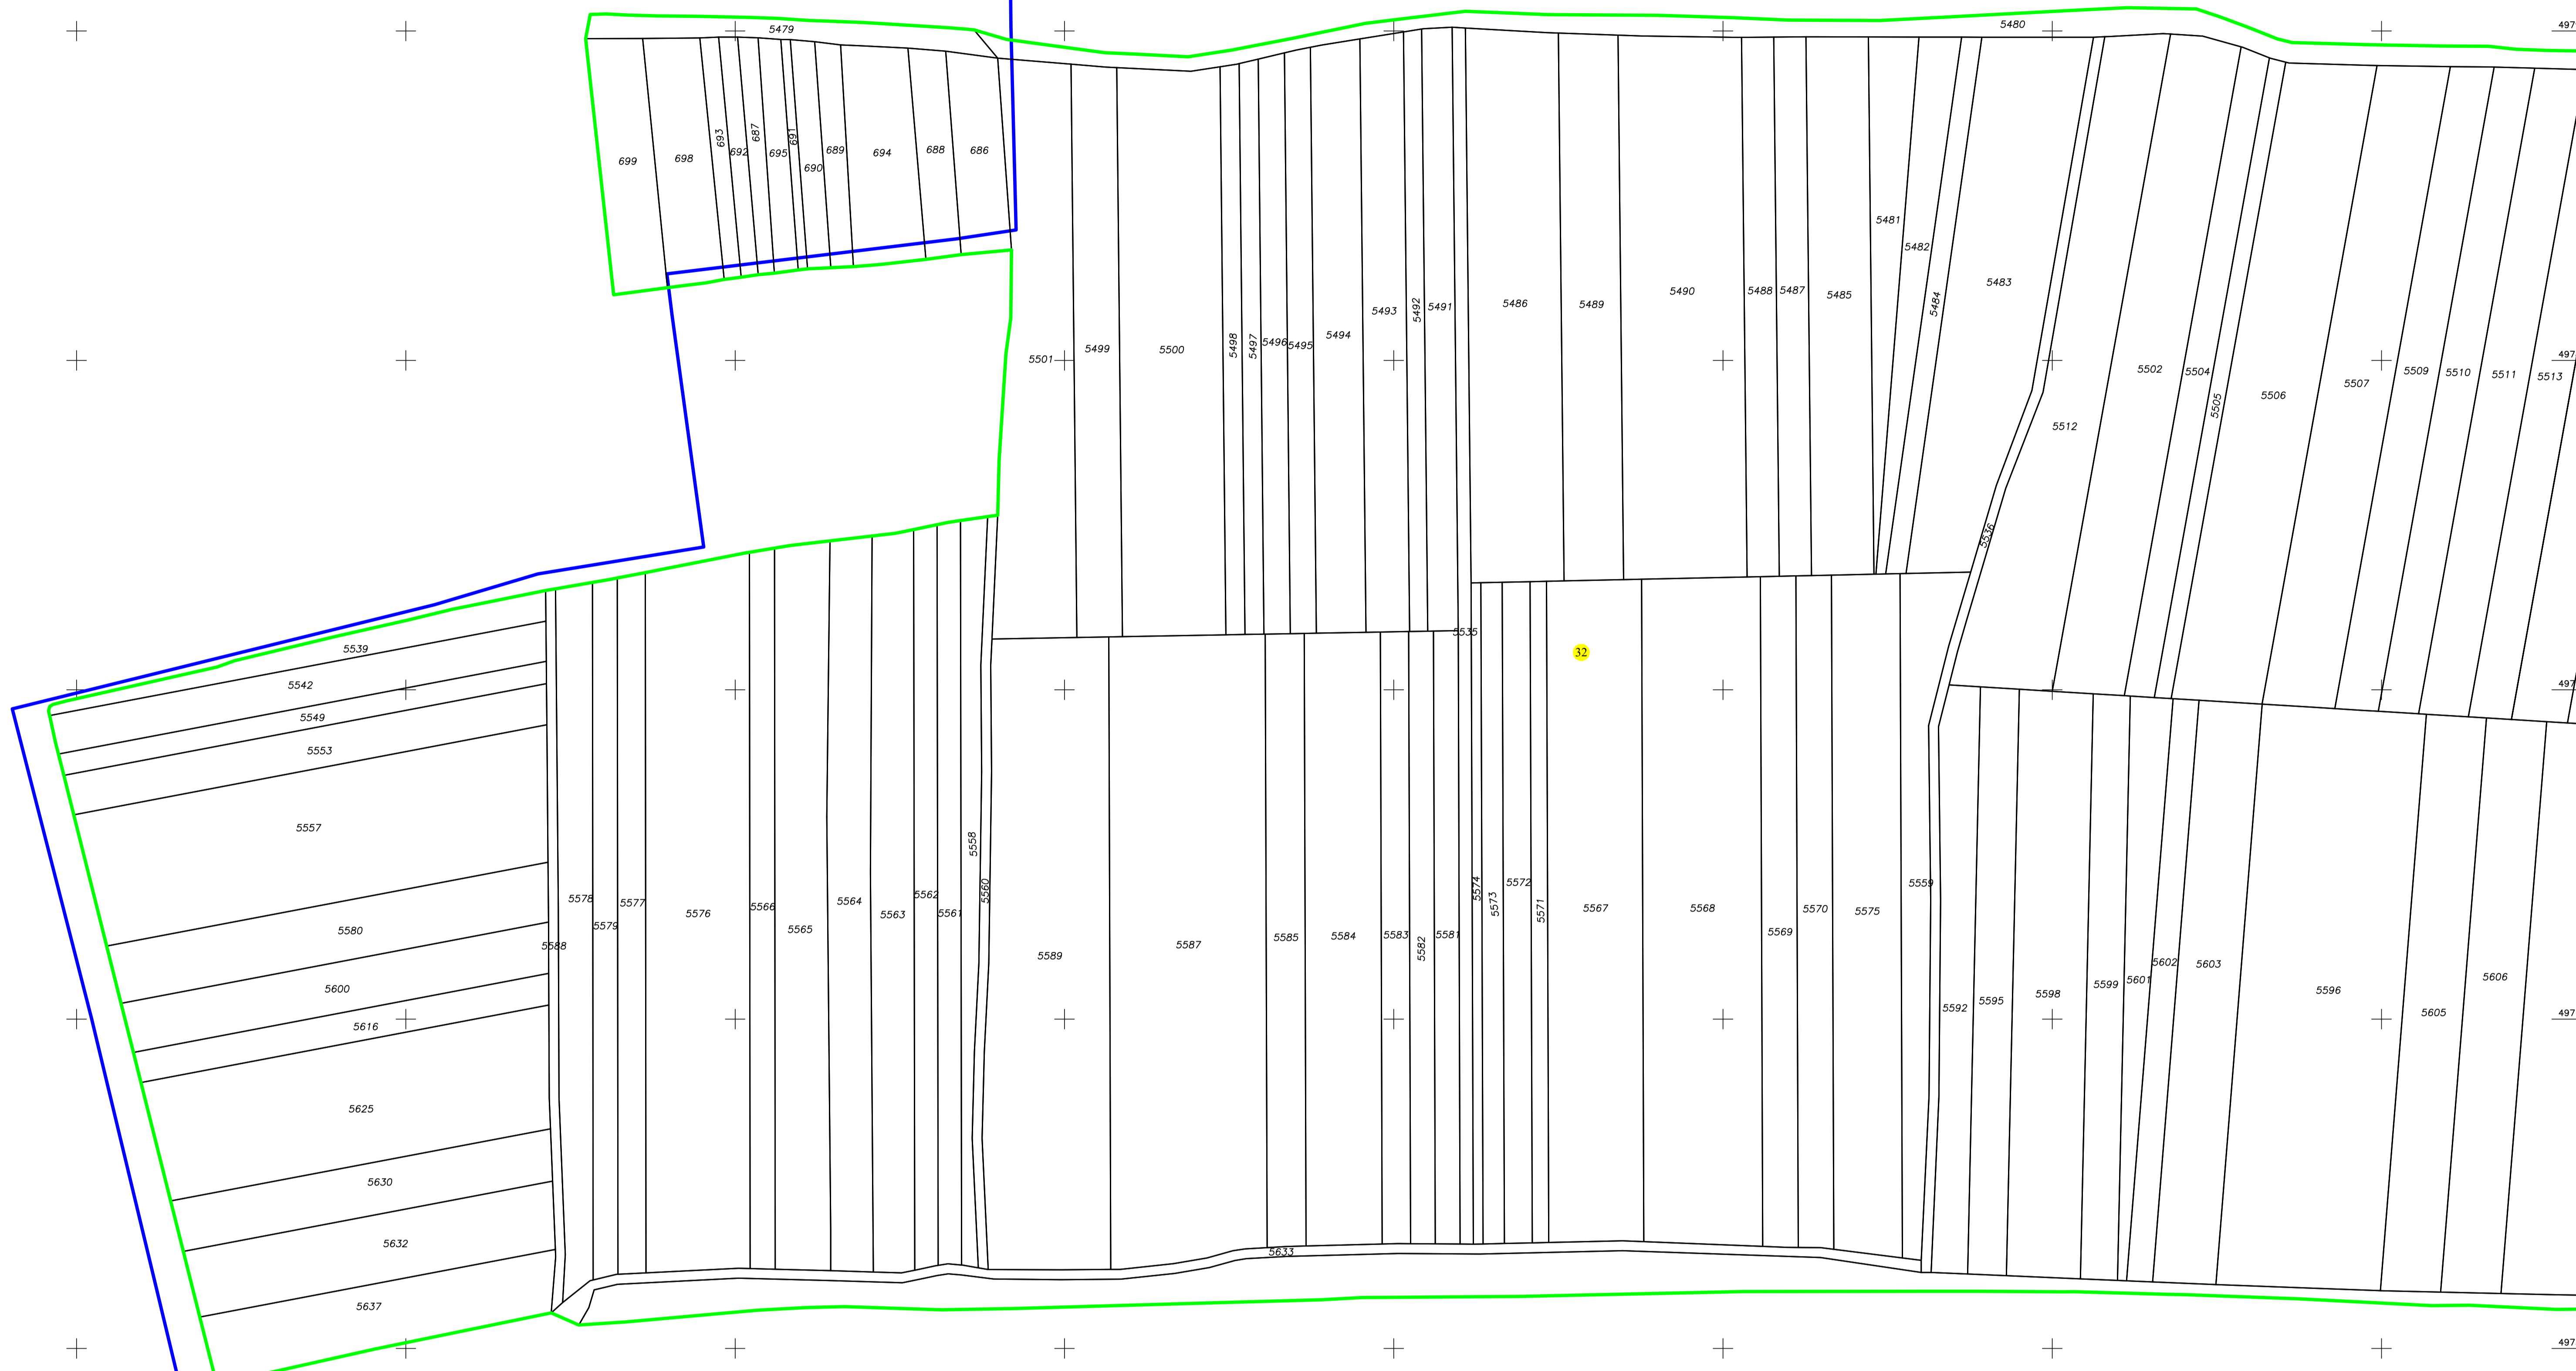

PLAN CADASTRAL
 UAT Ilia, județul Hunedoara, sector 32
 Scara - 1:1000, sistem de proiecție STEREO 70
 Spre publicare

Legendă	
Limite	
Limită UAT	ILIA
Limită sector	
Limită imobil	
Identificator imobil	5568
Denumire sector	32
Construcții	C1
Limită intravilan	
Toponimie	