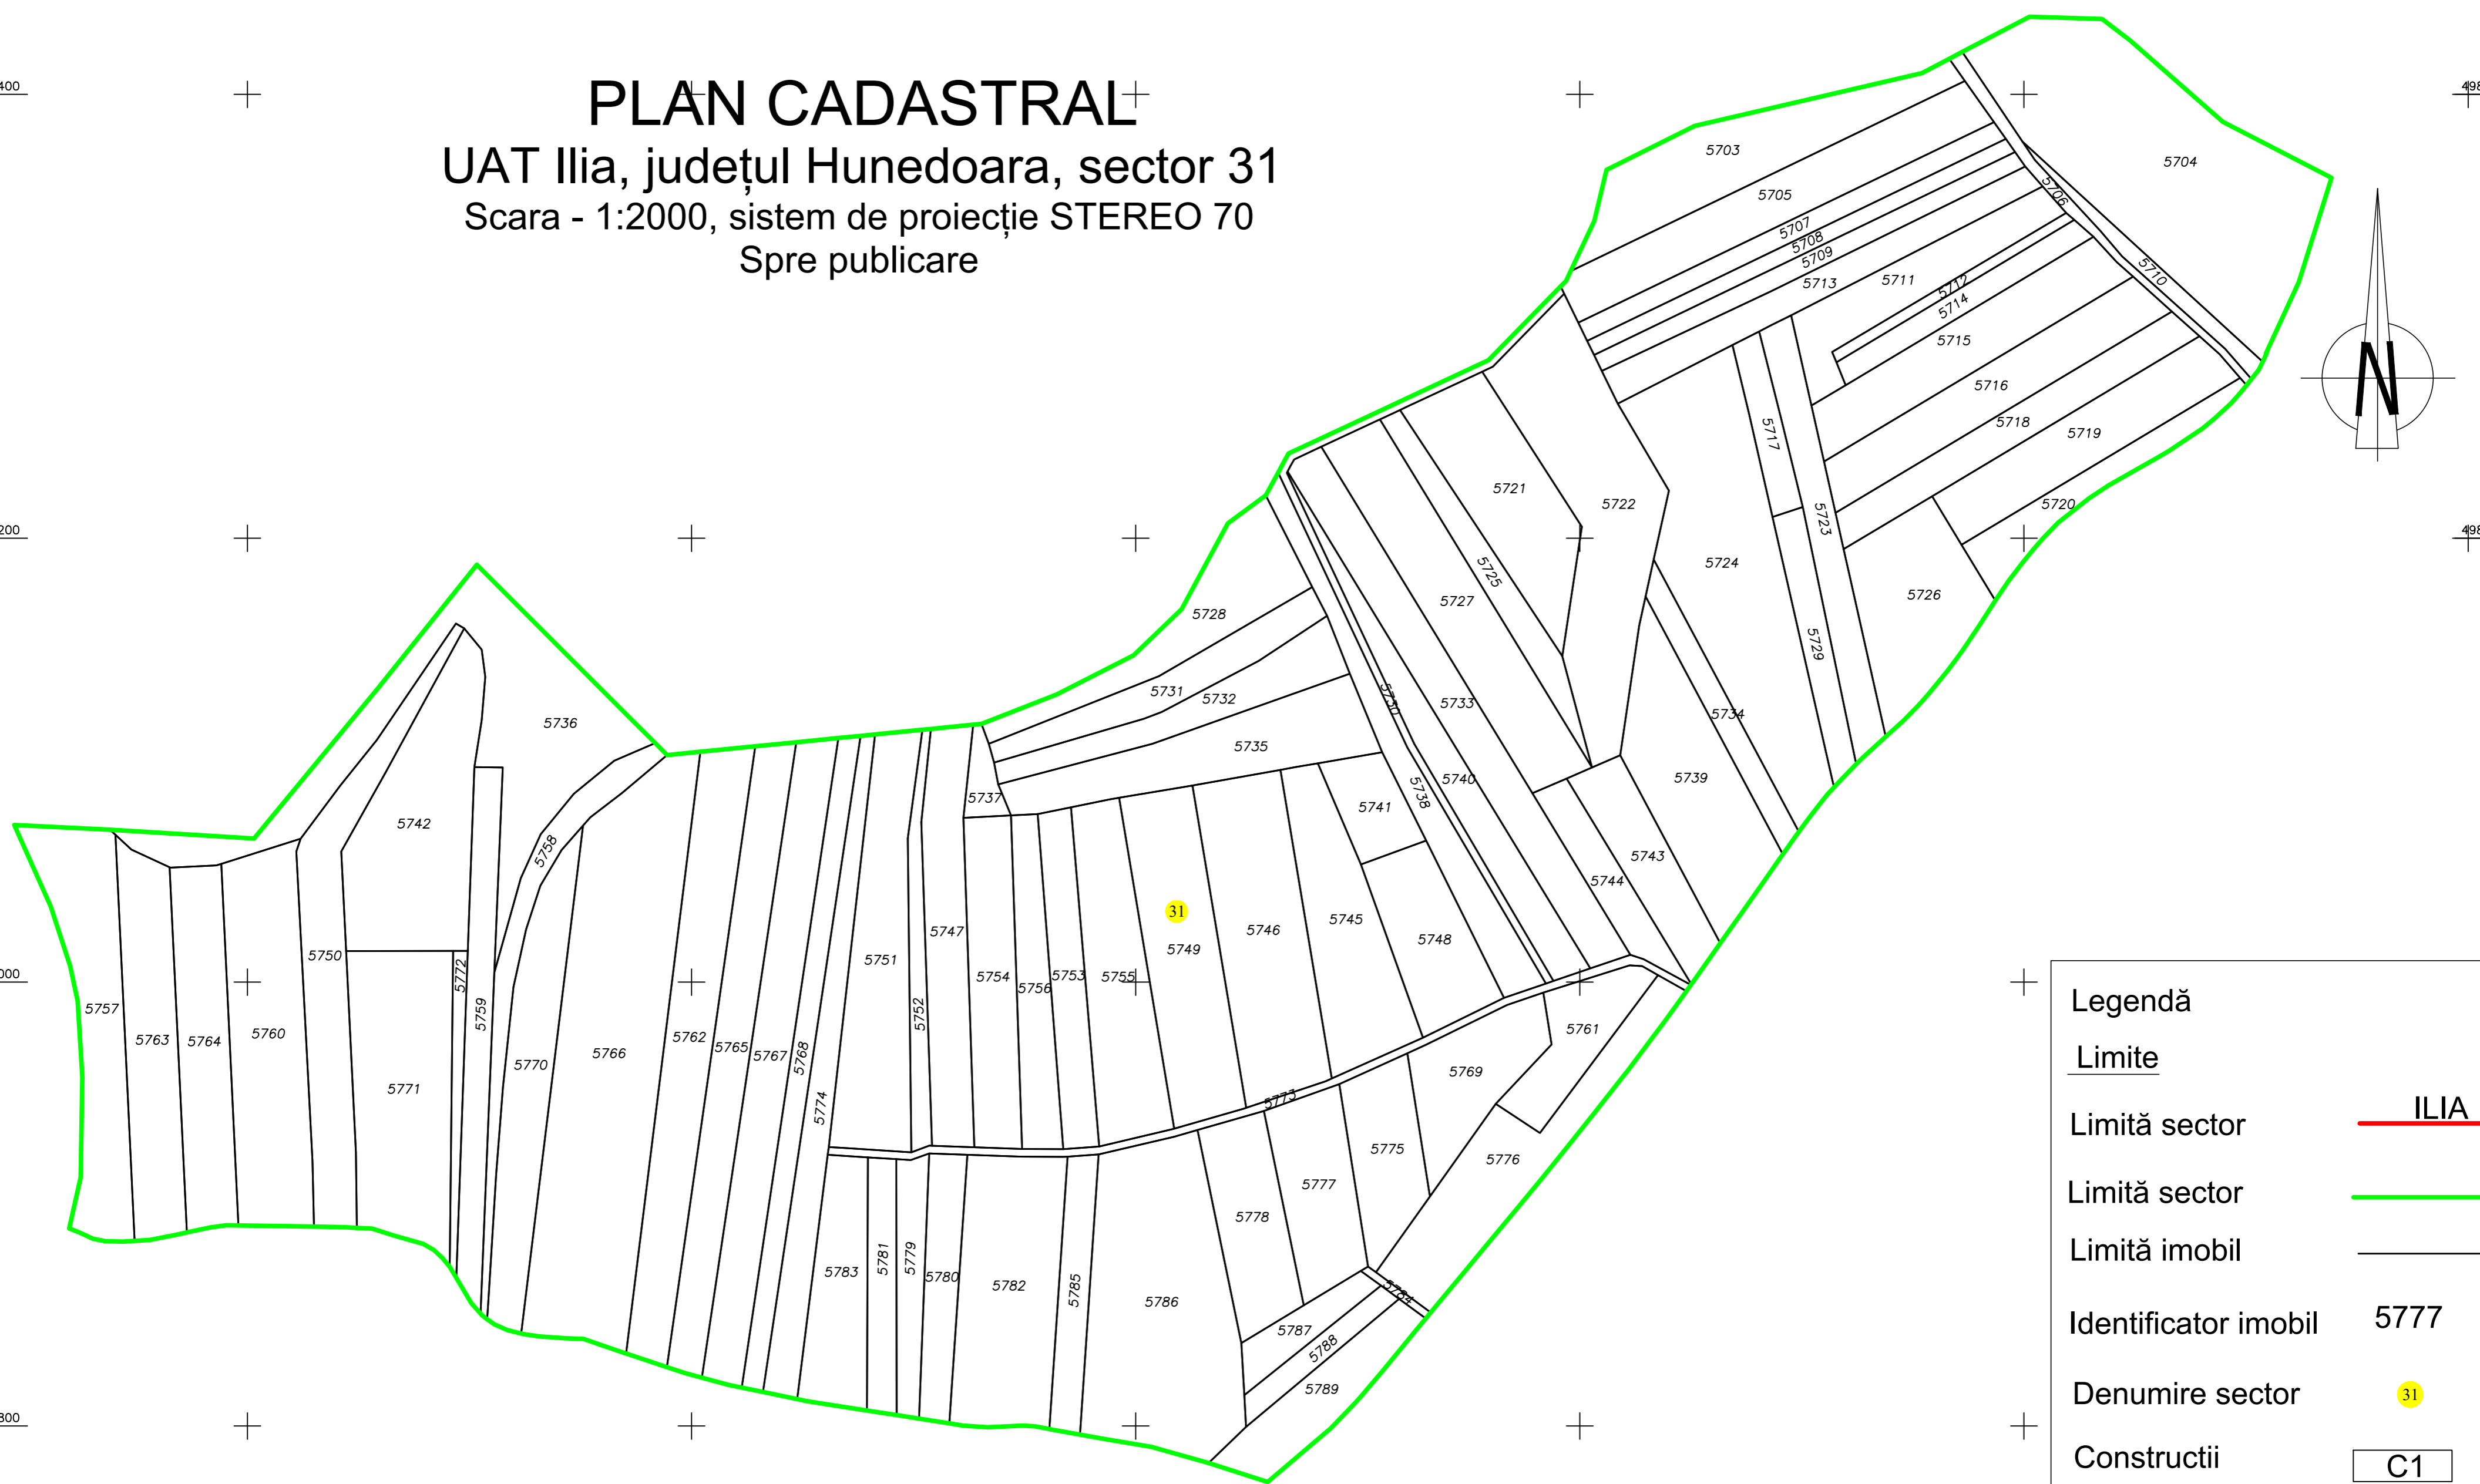

PLAN CADASTRAL

UAT Ilia, județul Hunedoara, sector 31

Scara - 1:2000, sistem de proiecție STEREO 70
Spre publicare

Legendă	
<u>Limite</u>	
Limită sector	ILIA
Limită sector	
Limită imobil	
Identificator imobil	5777
Denumire sector	31
Constructii	C1
Limită intravilan	
<u>Toponimie</u>	

S.C.Total Business Land.S.R.L. Drumuri

Semnătura: Data: