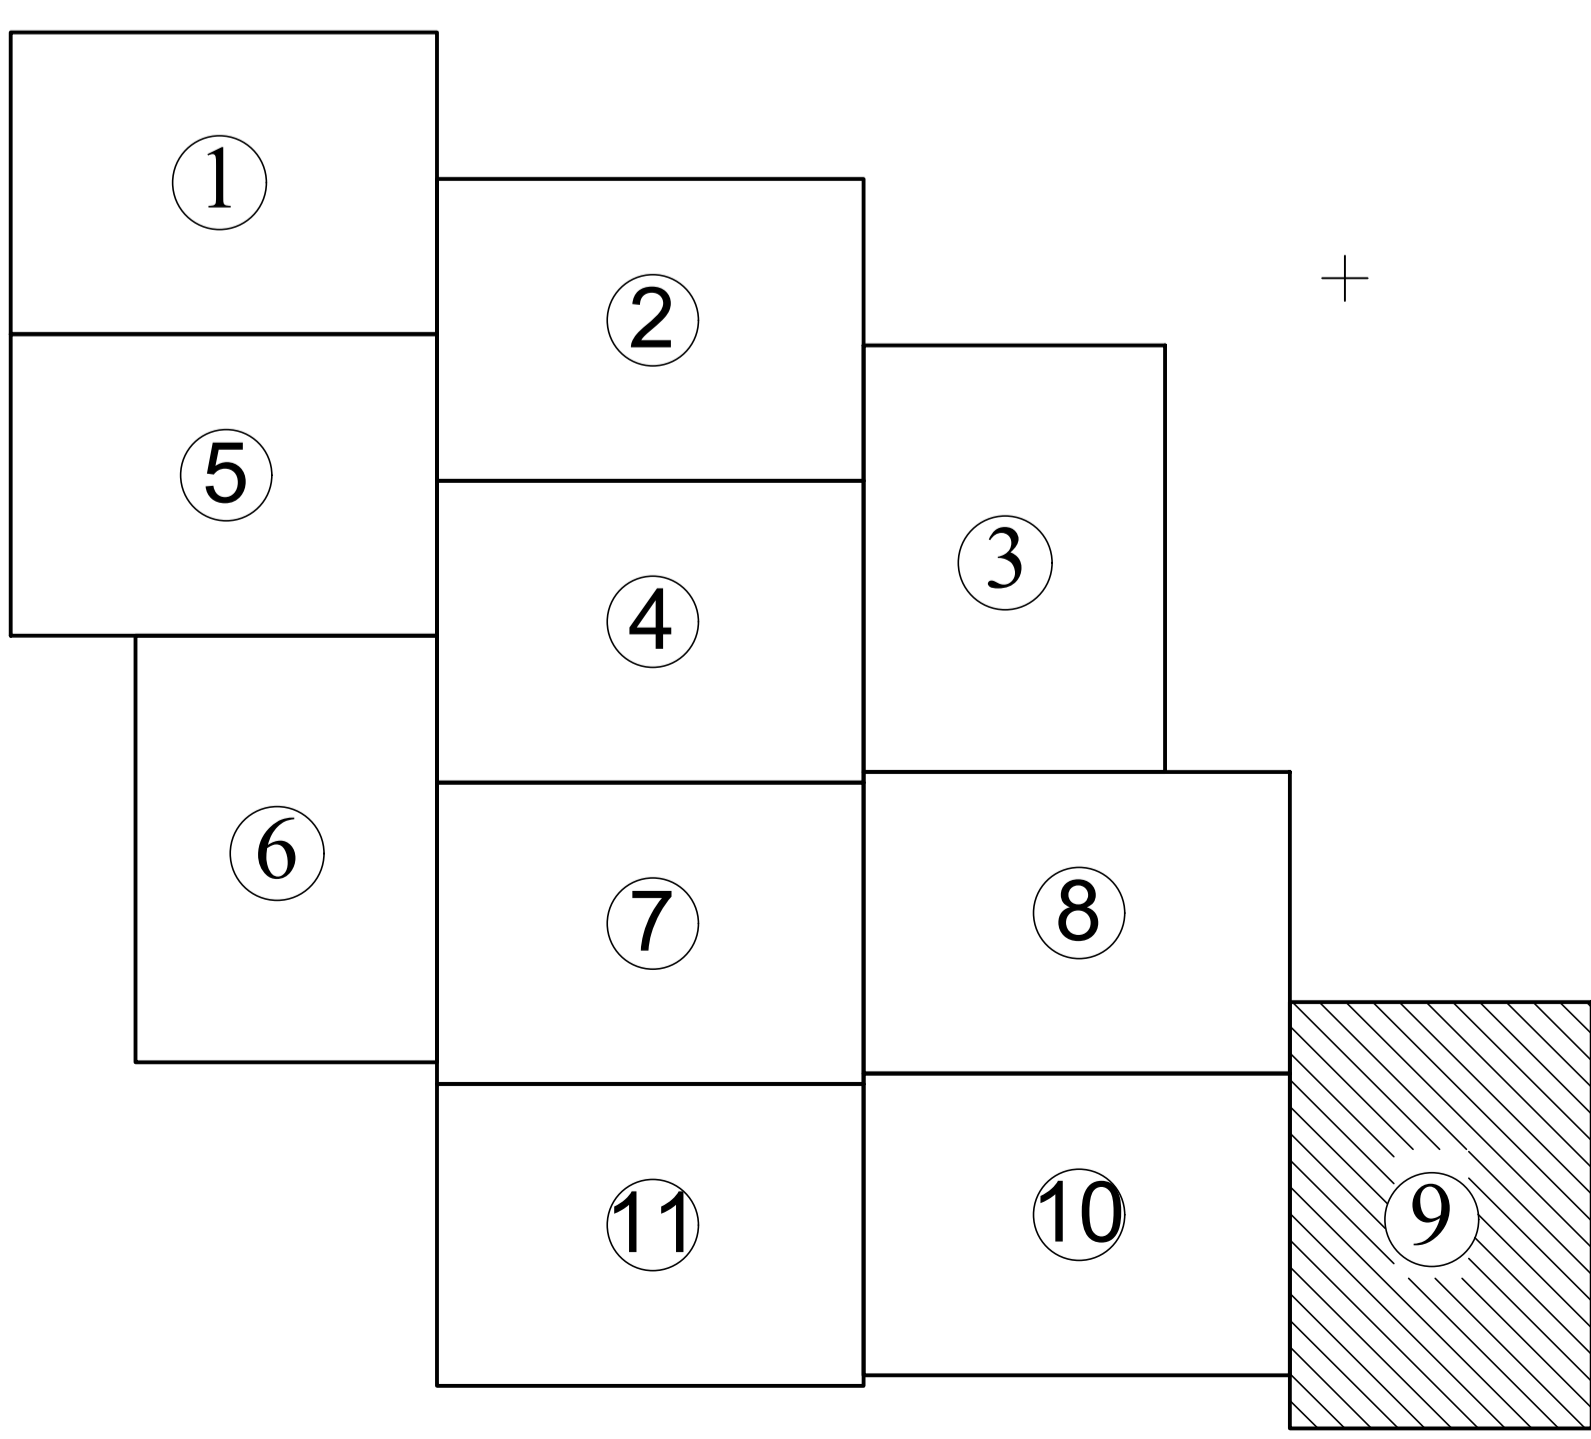

PLAN CADASTRAL
UAT Iliia, județul Hunedoara, sector 2
Scara - 1:1000, sistem de proiecție STEREO 70
Copie spre publicare

Legendă	
<u>Limite</u>	
Limită UAT	VORȚA
Limită sector	
Limită imobil	
Identificator imobil	2443
Denumire sector	
Limită intravilan	
<u>Toponimie</u>	