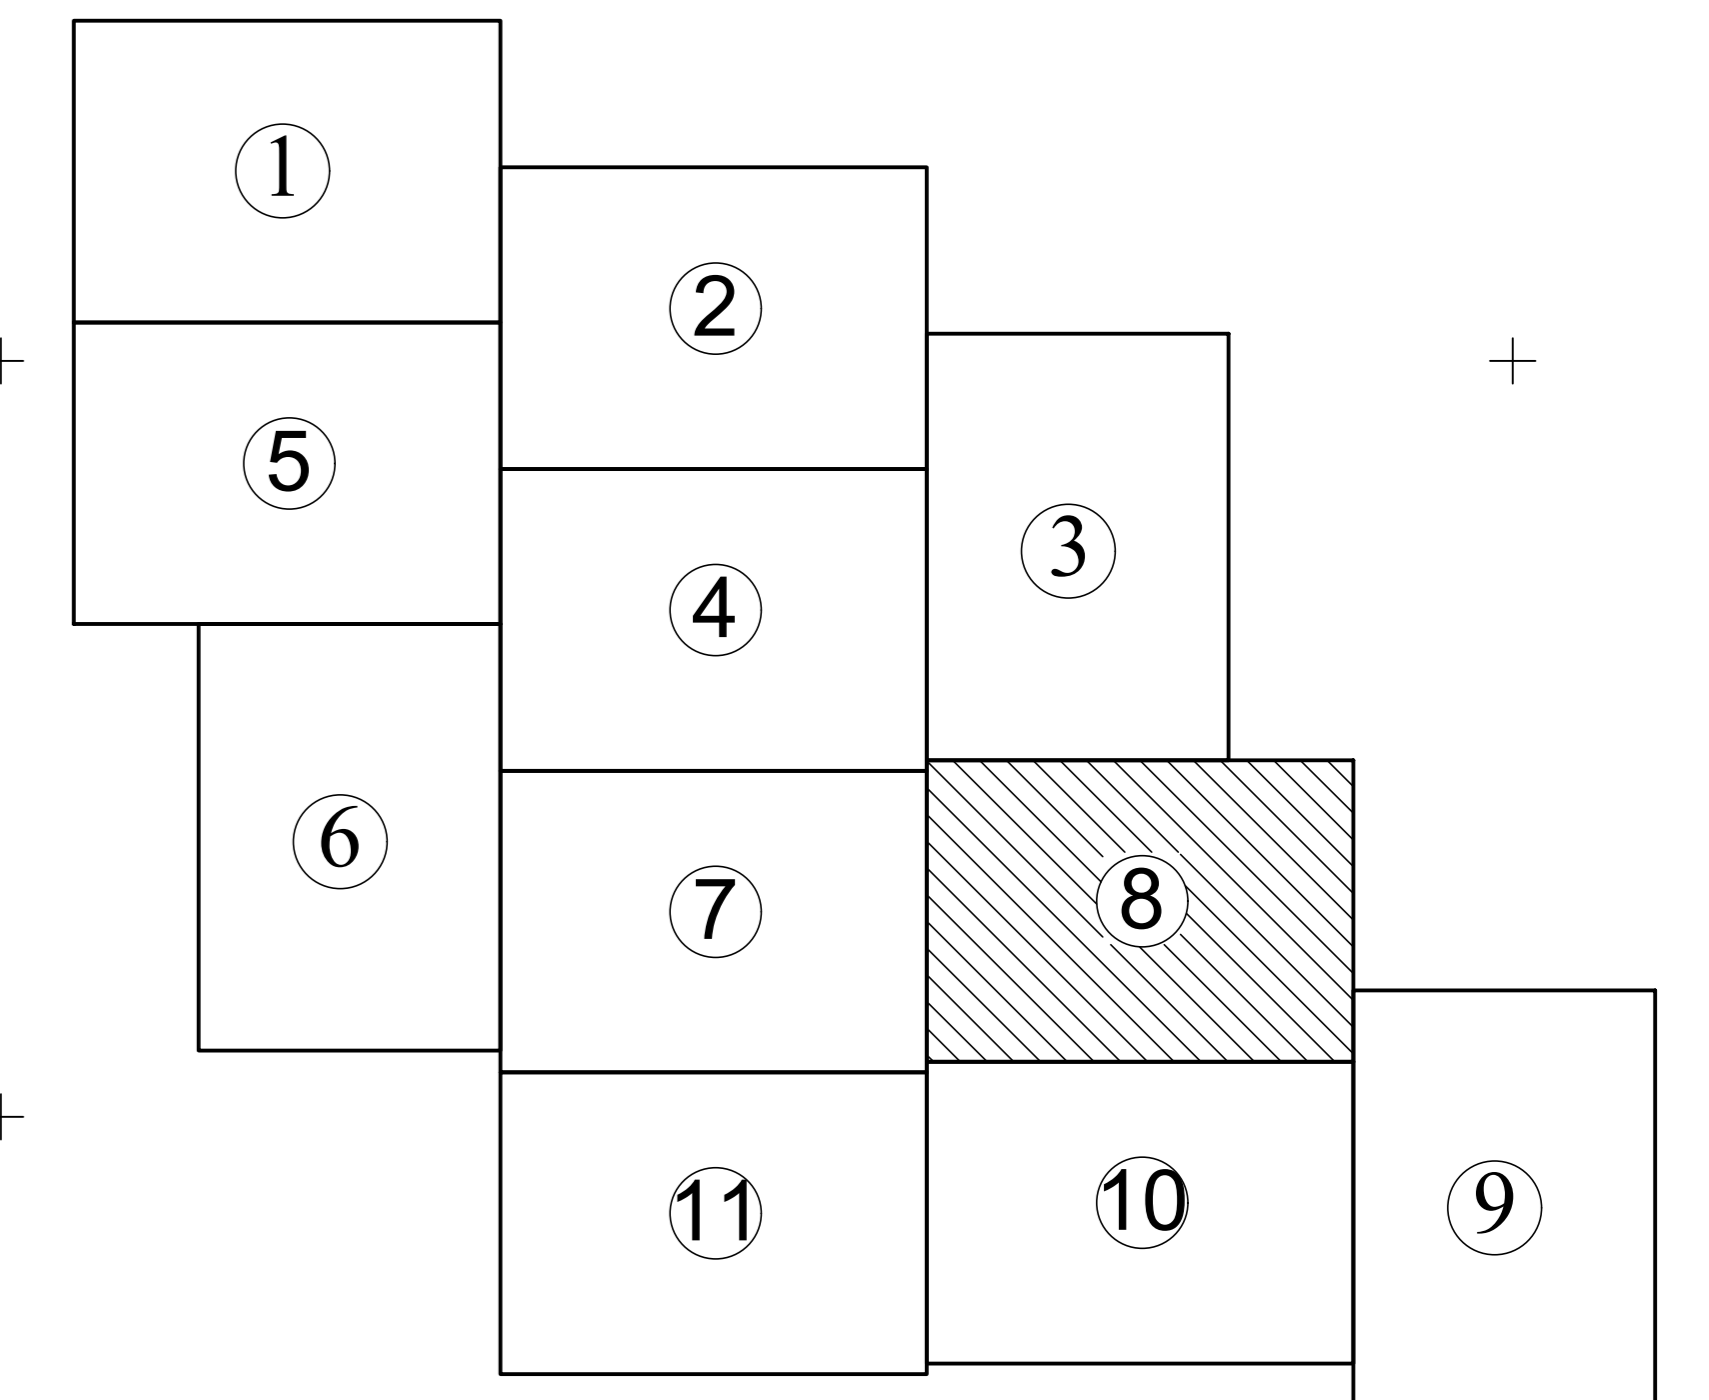

PLAN CADASTRAL
UAT Ilia, județul Hunedoara, sector 2
Scara - 1:1000, sistem de proiecție STEREO 70
Spre publicare

51.34

2

Legendă	
<u>Limite</u>	
Limită UAT	 VORTA
Limită sector	
Limită imobil	
Identificator imobil	2443
Denumire sector	2
Limită intravilan	
<u>Toponimie</u>	