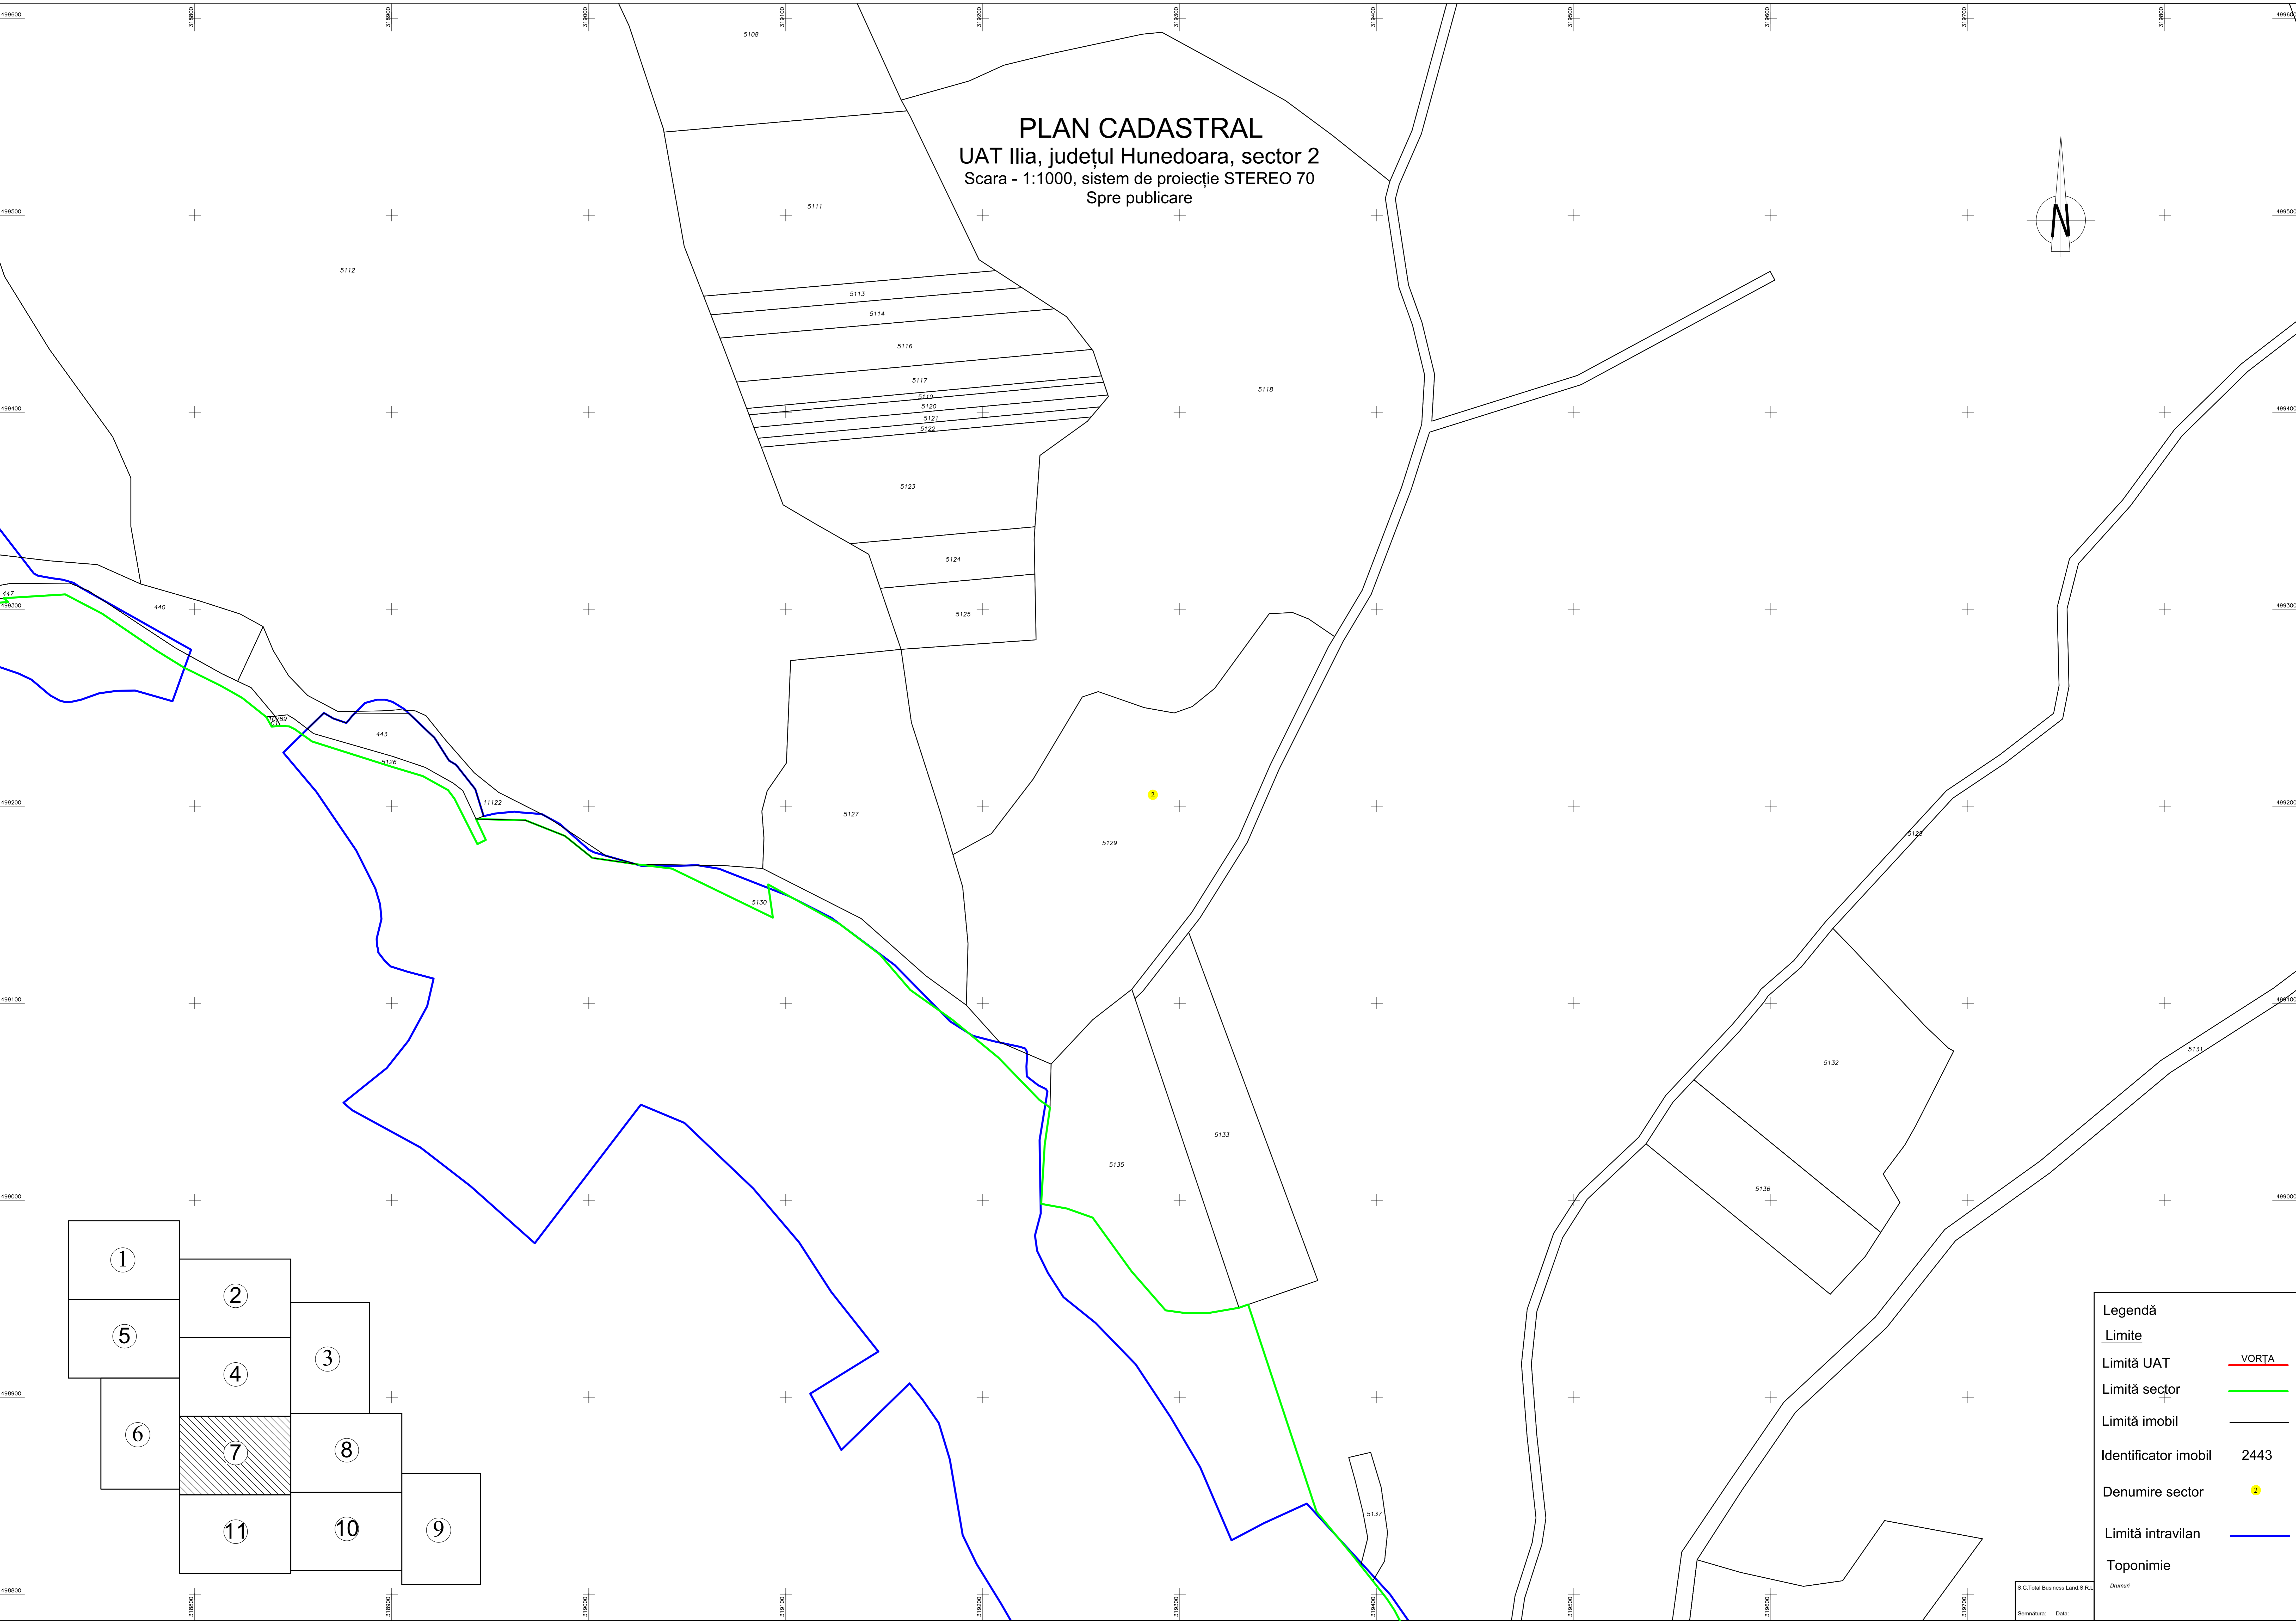

**PLAN CADASTRAL**  
 UAT Iliia, județul Hunedoara, sector 2  
 Scara - 1:1000, sistem de proiecție STEREO 70  
 Spre publicare

Legendă	
<u>Limite</u>	
Limită UAT	<span style="color: red;">—</span> VORTA
Limită sector	<span style="color: green;">—</span>
Limită imobil	<span style="color: black;">—</span>
Identificator imobil	2443
Denumire sector	2
Limită intravilan	<span style="color: blue;">—</span>
<u>Toponimie</u>	
Drumuri	

S.C. Total Business Land S.R.L.  
 Semnatura: \_\_\_\_\_ Data: \_\_\_\_\_