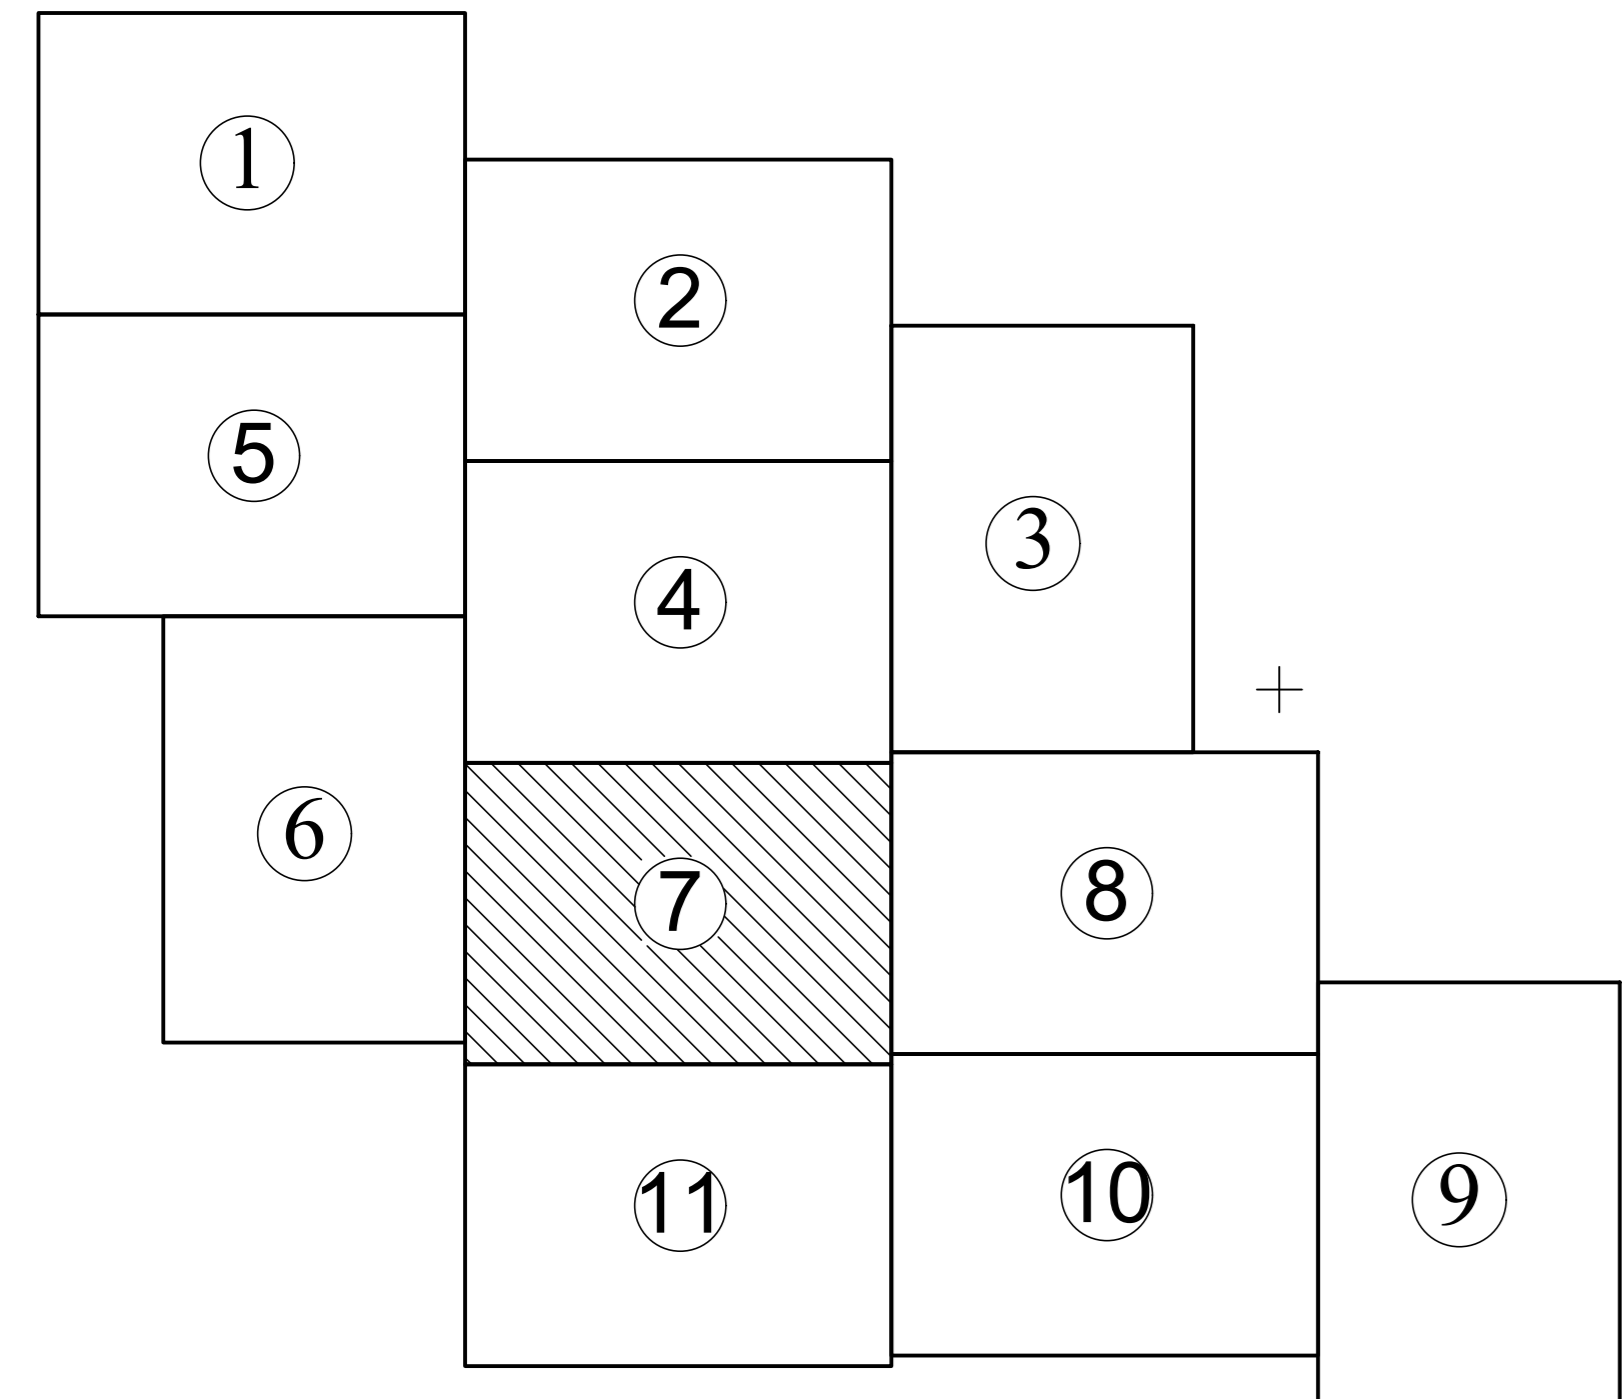

**PLAN CADASTRAL**  
 UAT Iliia, județul Hunedoara, sector 2  
 Scara - 1:1000, sistem de proiecție STEREO 70  
 Spre publicare

Legendă	
<u>Limite</u>	
Limită UAT	<span style="color: red;">—</span> VORTA
Limită sector	<span style="color: green;">—</span>
Limită imobil	<span style="color: black;">—</span>
Identificator imobil	2443
Denumire sector	2
Limită intravilan	<span style="color: blue;">—</span>
<u>Toponimie</u>	
Drumuri	