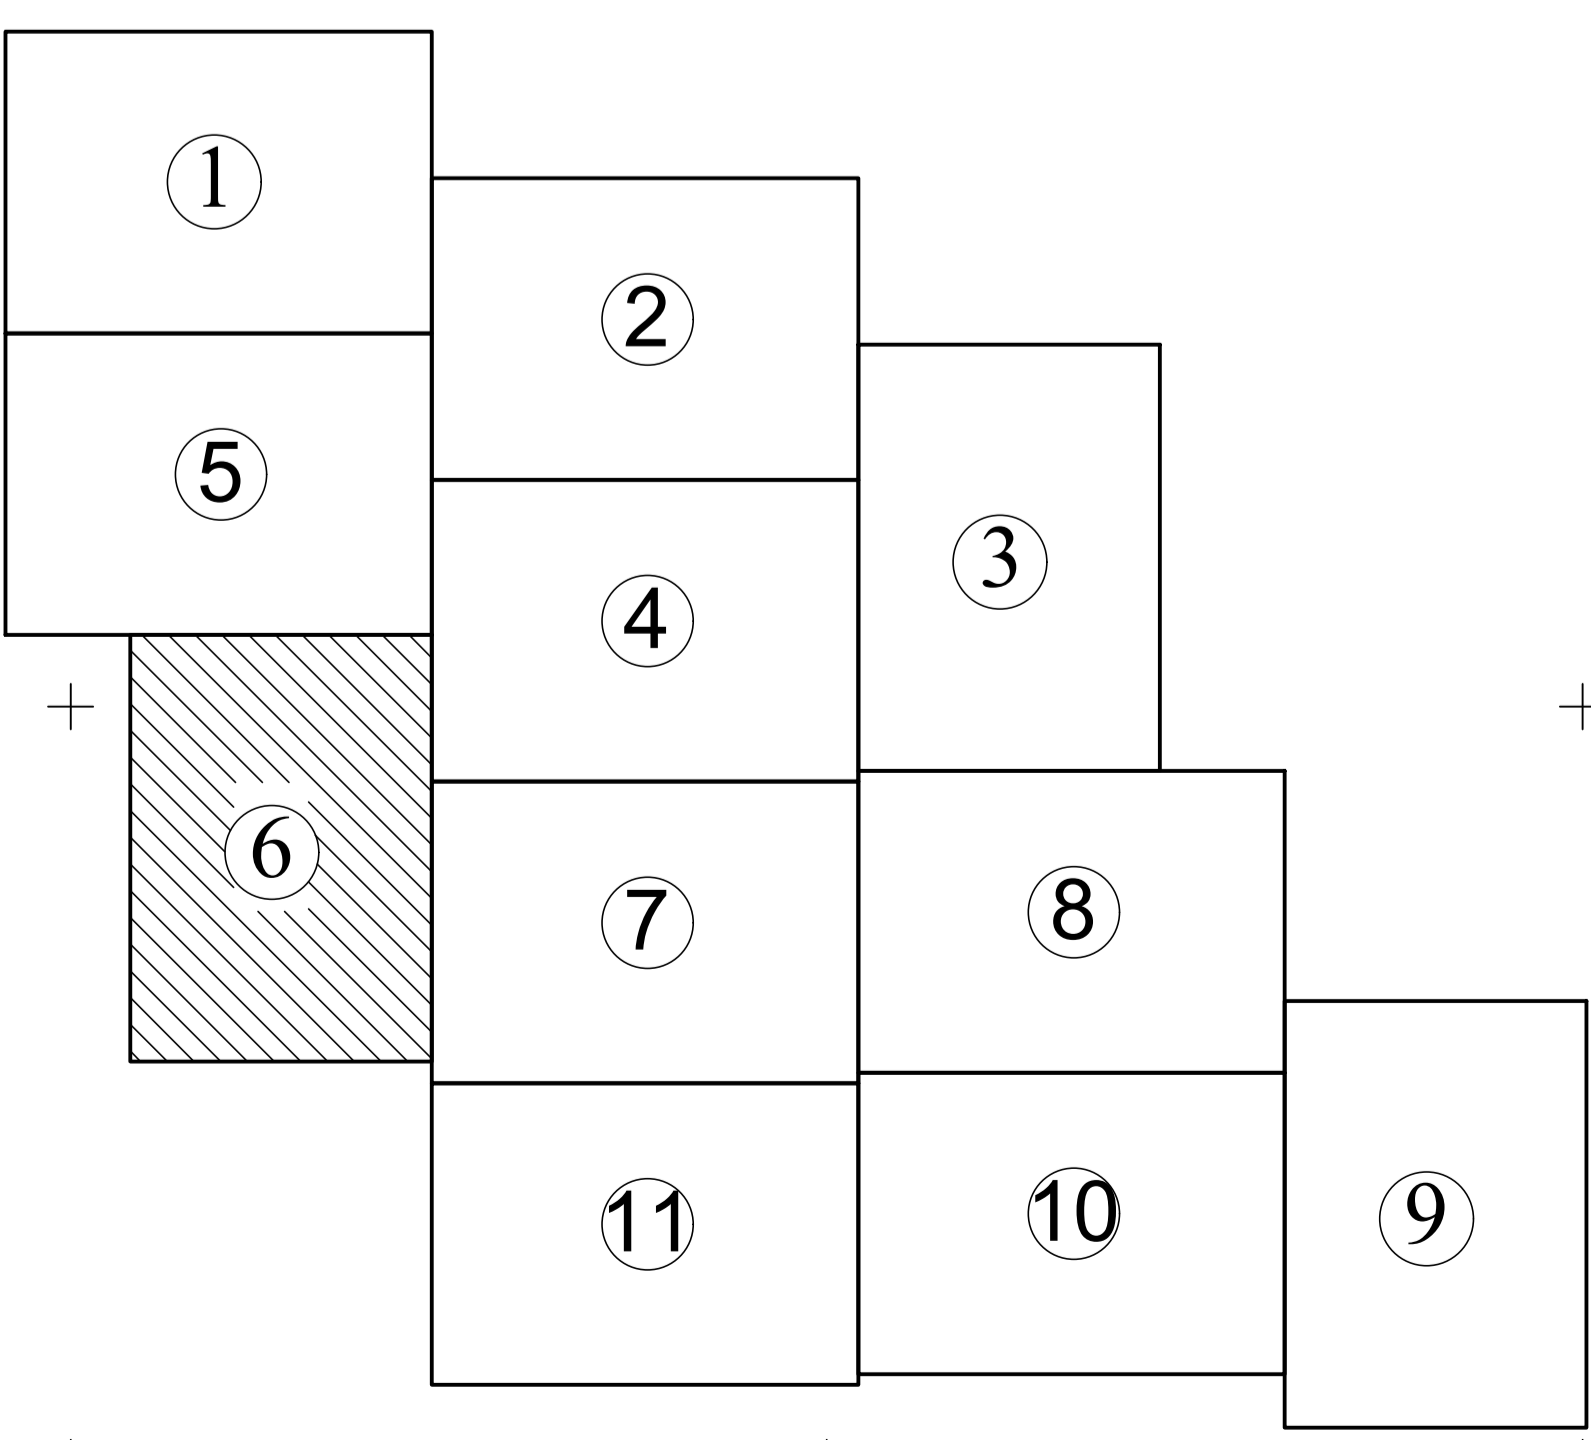

**PLAN CADASTRAL**  
UAT Ilia, județul Hunedoara, sector 2  
Scara - 1:1000, sistem de proiecție STEREO 70  
Spre publicare

Legendă	
<u>Limite</u>	
Limită UAT	VORȚA
Limită sector	
Limită imobil	
Identificator imobil	2443
Denumire sector	
Limită intravilan	
<u>Toponimie</u>	