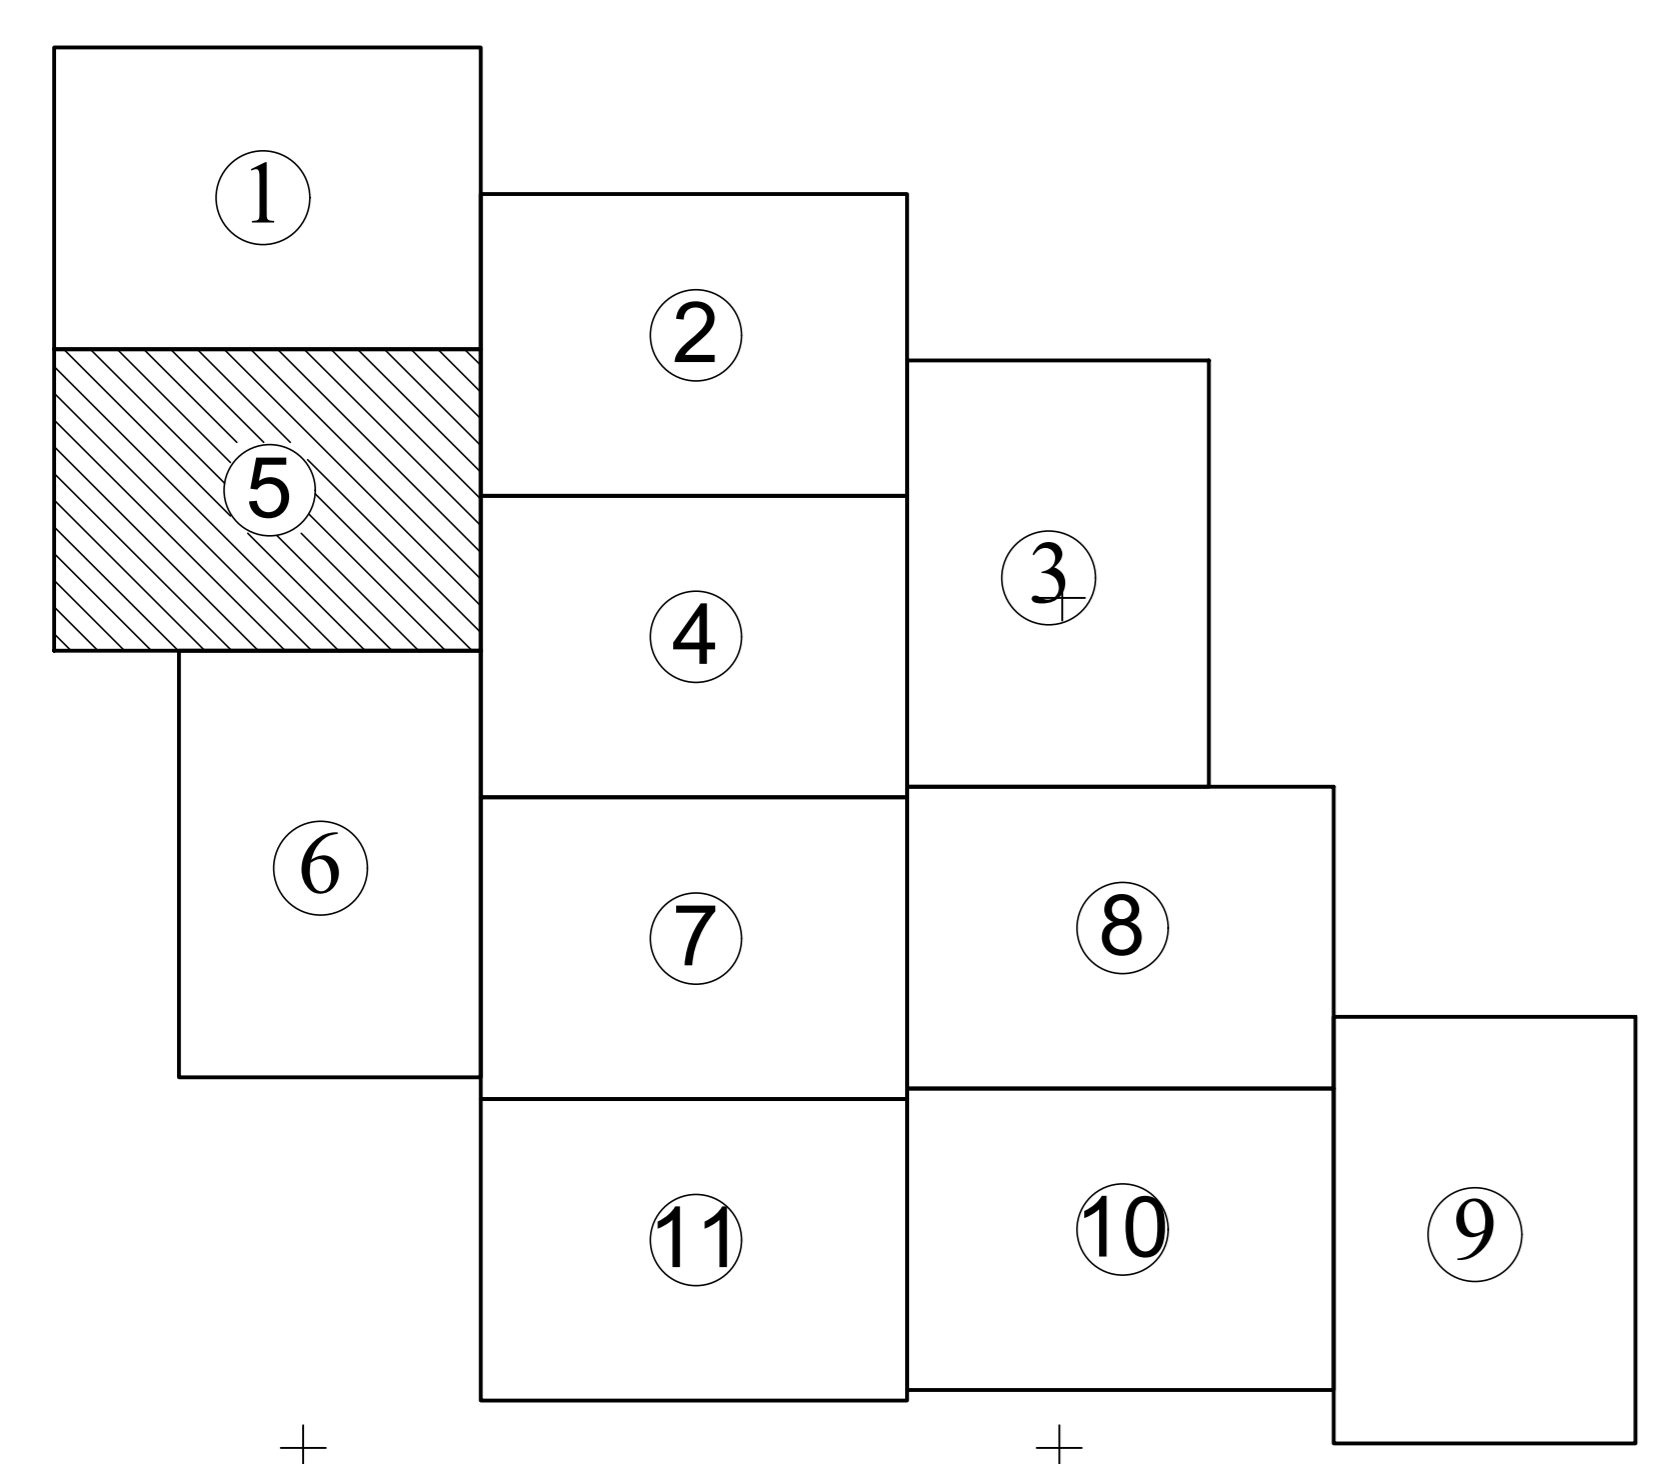

PLAN CADASTRAL
 UAT Ilia, județul Hunedoara, sector 2
 Scara - 1:1000, sistem de proiecție STEREO 70
 Spre publicare

Legendă	
<u>Limite</u>	
Limită UAT	— VORTA
Limită sector	—
Limită imobil	—
Identificator imobil	2443
Denumire sector	2
Limită intravilan	—
<u>Toponimie</u>	