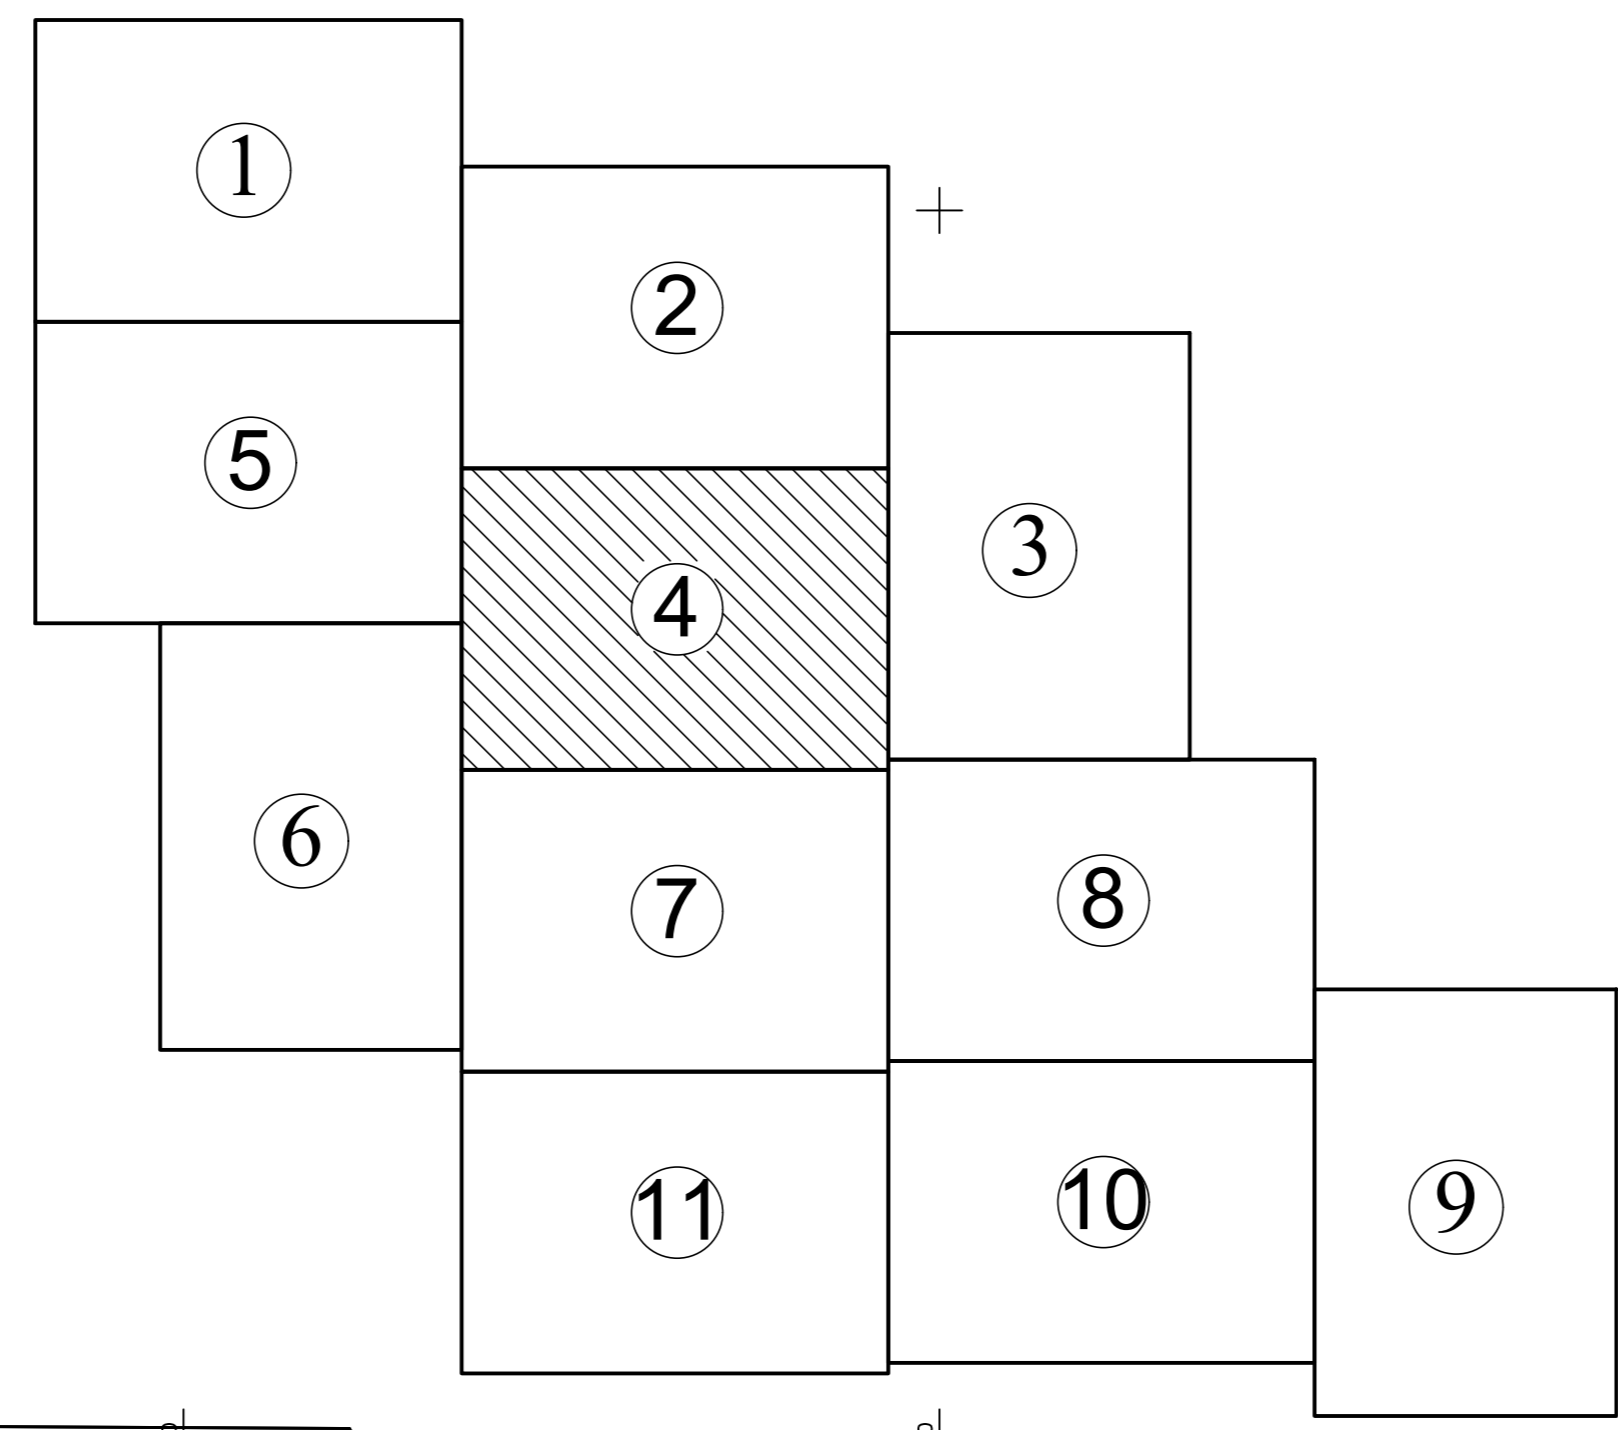

PLAN CADASTRAL
 UAT Ilia, județul Hunedoara, sector 2
 Scara - 1:1000, sistem de proiecție STEREO 70
 Spre publicare

Legendă	
<u>Limite</u>	
Limită UAT	— VORTA
Limită sector	—
Limită imobil	—
Identificator imobil	2443
Denumire sector	②
Limită intravilan	—
<u>Toponimie</u>	
Drumuri	