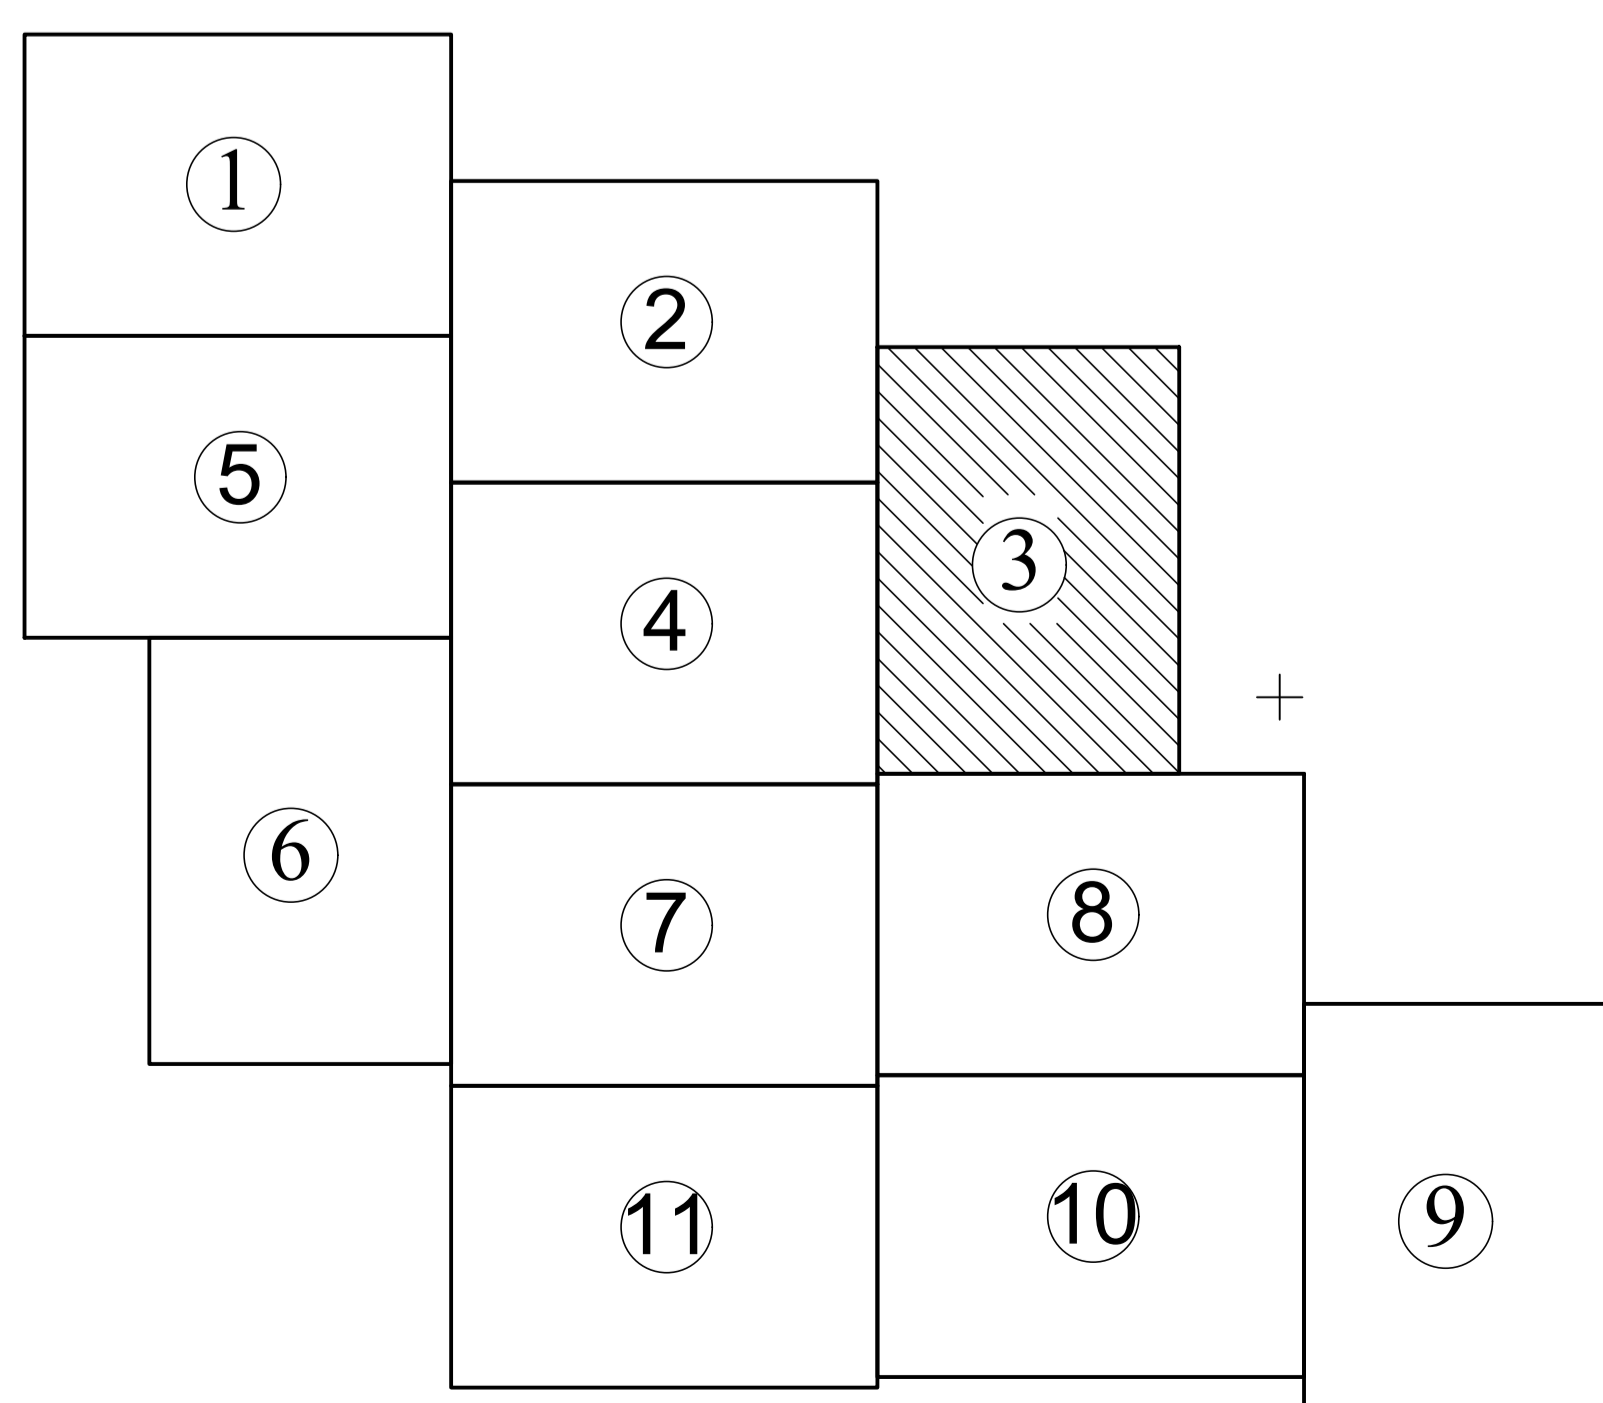

**PLAN CADASTRAL**  
UAT Ilia, județul Hunedoara, sector 2  
Scara - 1:1000, sistem de proiecție STEREO 70  
Spre publicare

Legendă	
Limite	
Limită UAT	 VORTA
Limită sector	
Limită imobil	
Identificator imobil	2443
Denumire sector	
Limită intravilan	
Toponimie	