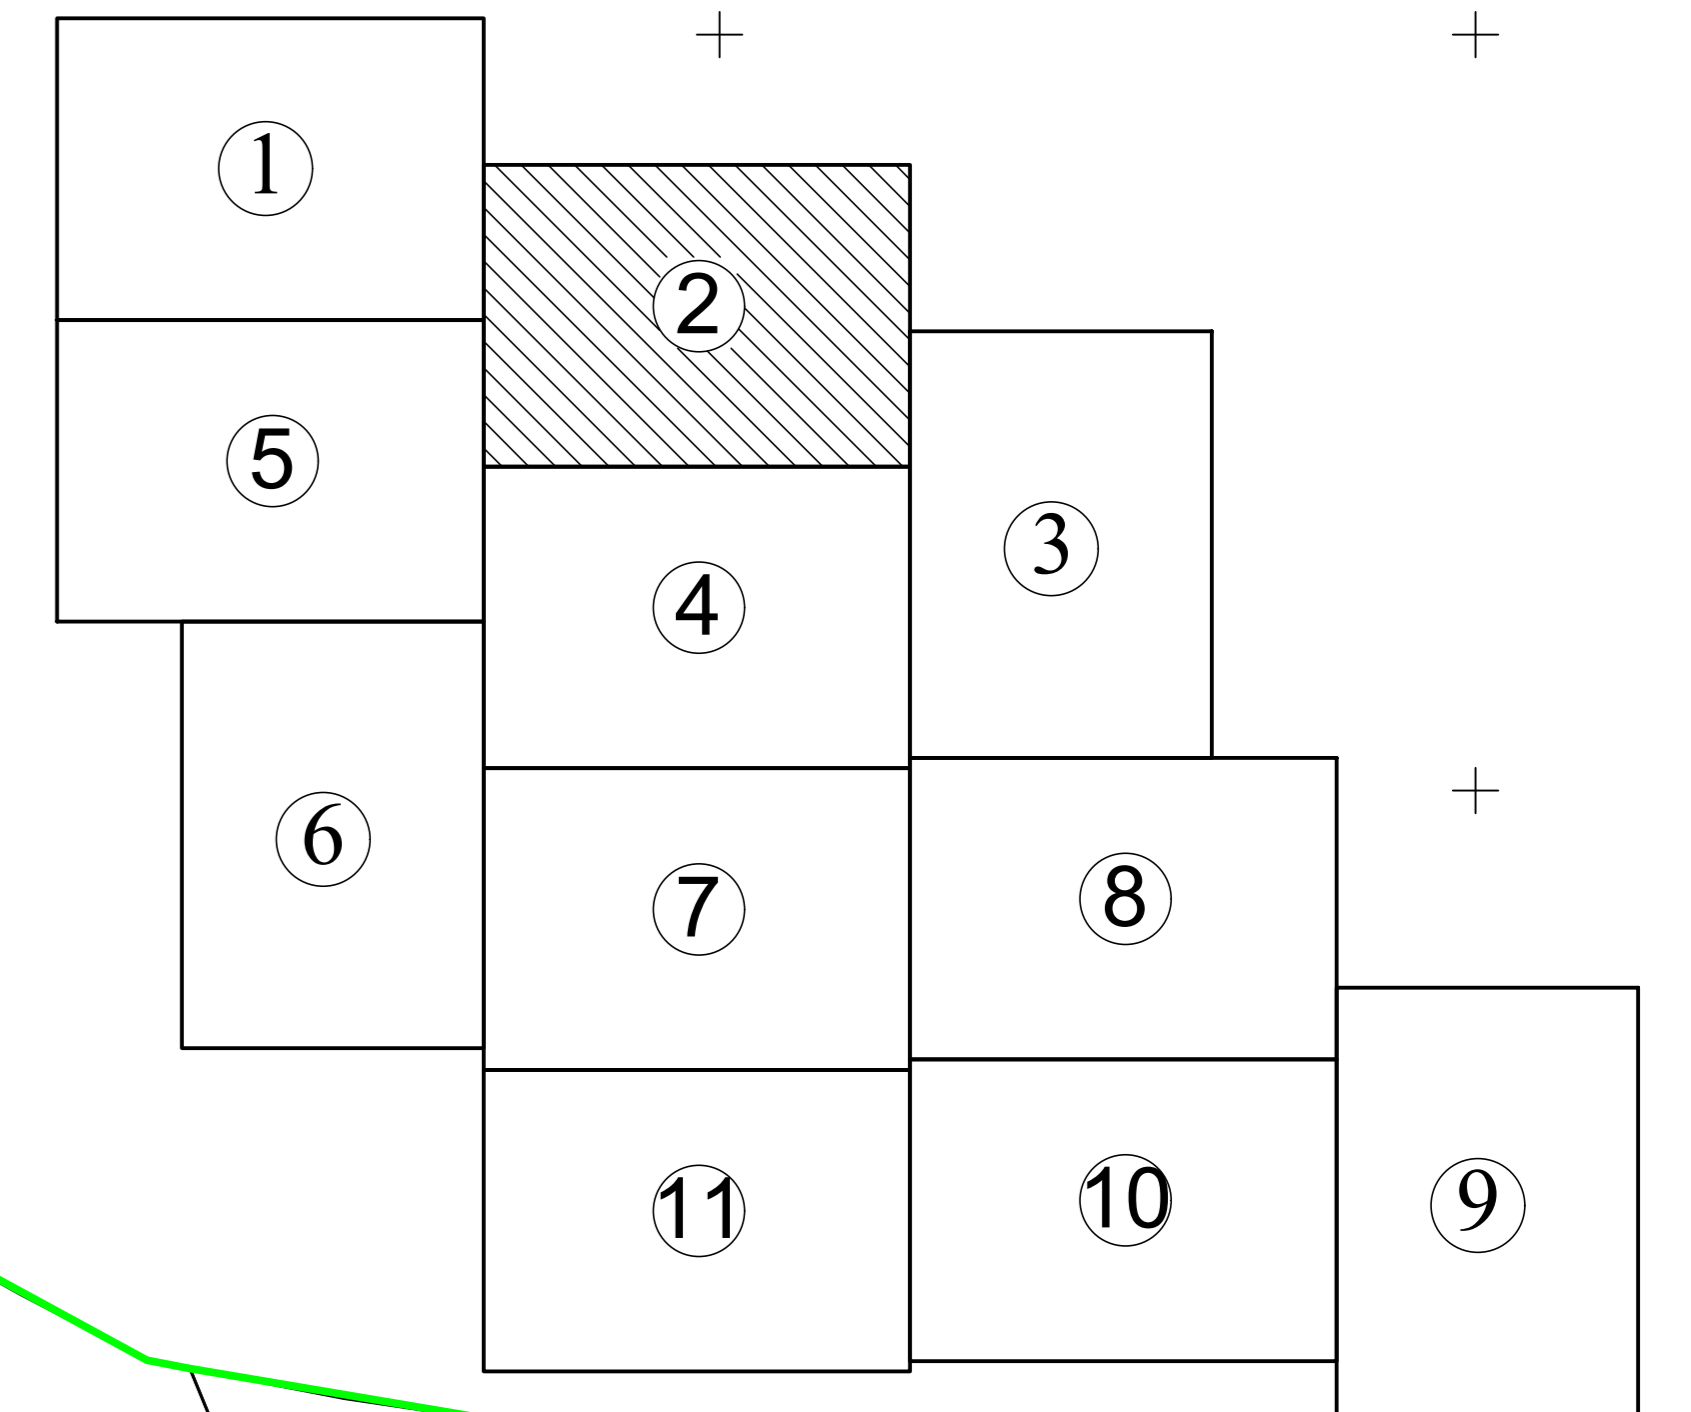

PLAN CADASTRAL
UAT Ilia, județul Hunedoara, sector 2
Scara - 1:1000, sistem de proiecție STEREO 70
Spre publicare

Legendă	
Limite	
Limită UAT	 VORTA
Limită sector	
Limită imobil	
Identificator imobil	2443
Denumire sector	2
Limită intravilan	
Toponimie	