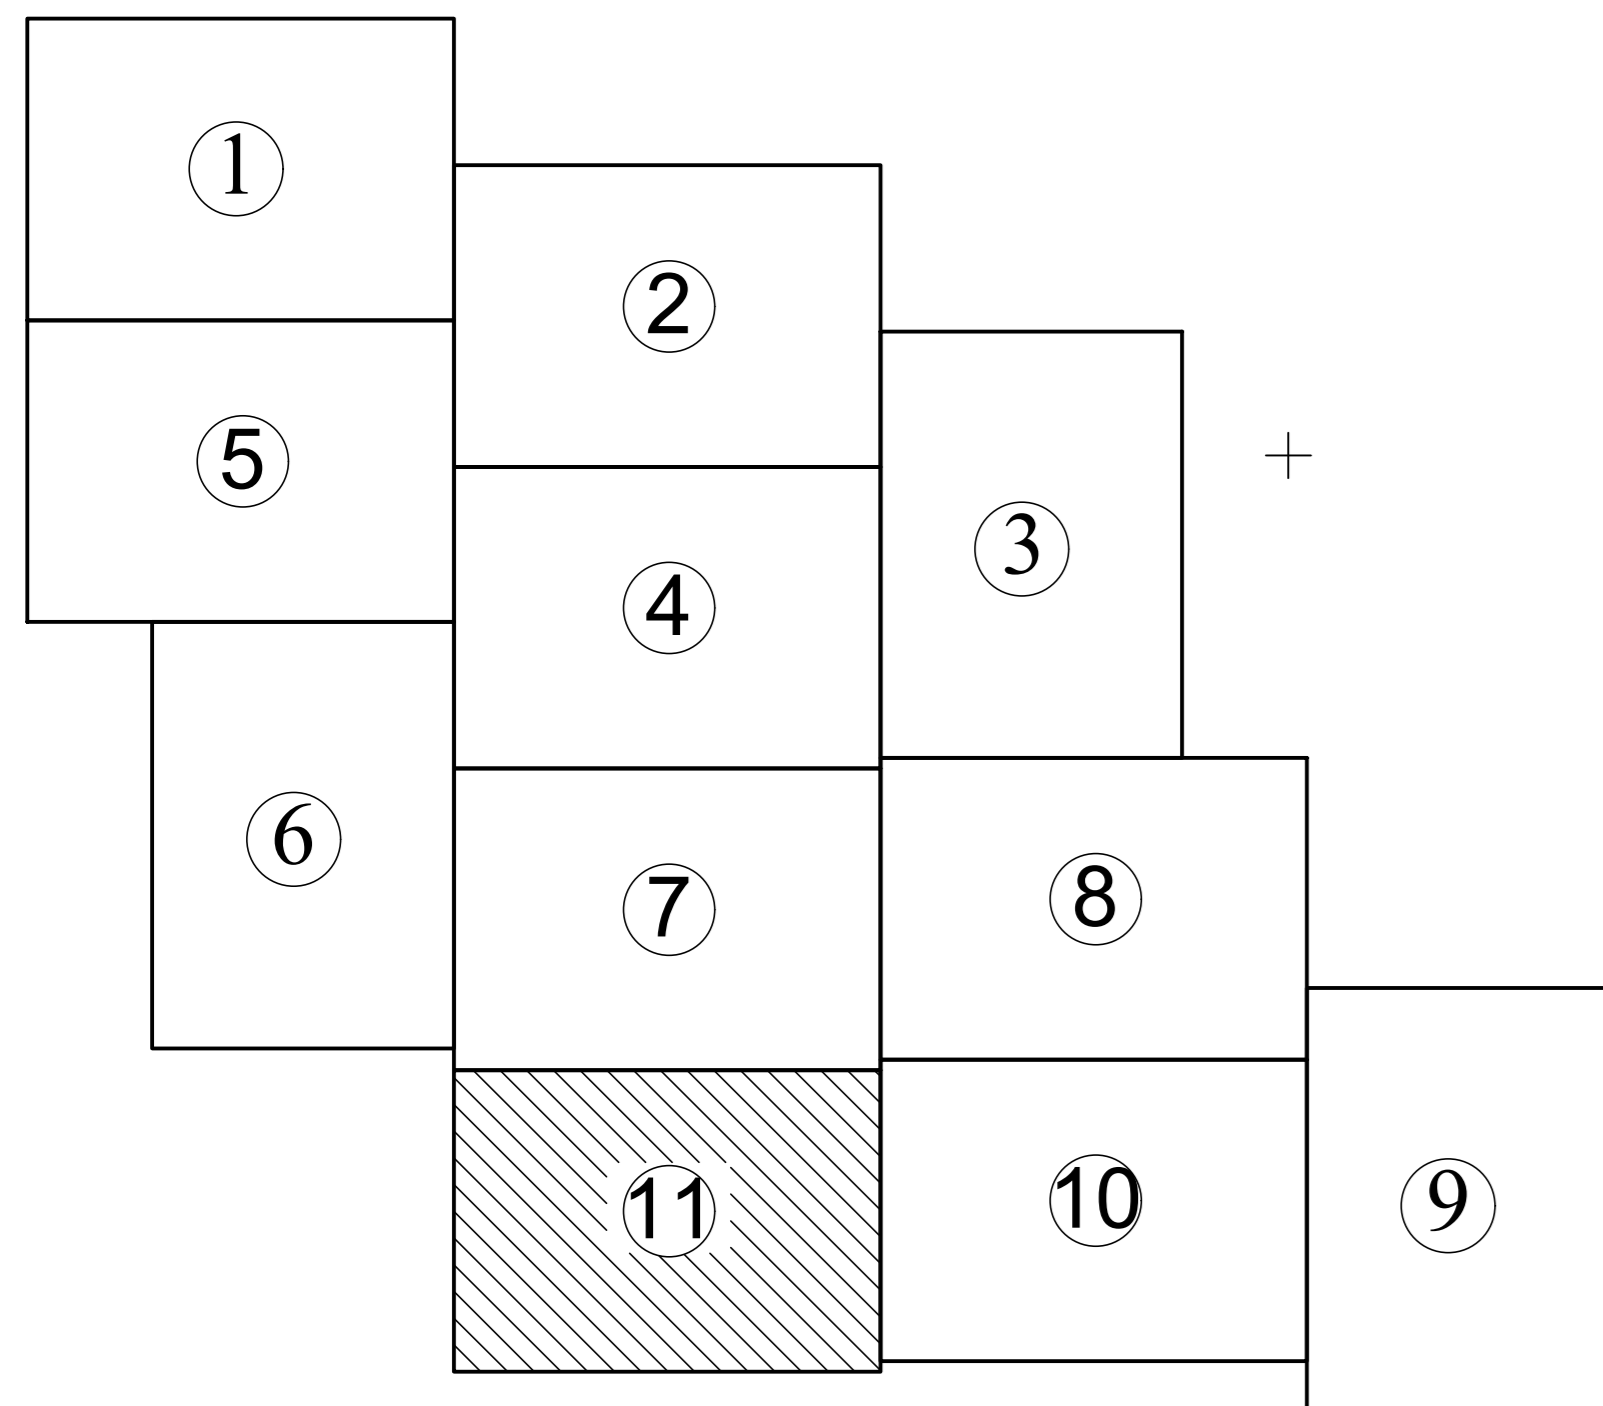

PLAN CADASTRAL
UAT Ilia, județul Hunedoara, sector 2
Scara - 1:1000, sistem de proiecție STEREO 70
Spre publicare

Legendă	
<u>Limite</u>	
Limită UAT	 VORTA
Limită sector	
Limită imobil	
Identificator imobil	2443
Denumire sector	
Limită intravilan	
<u>Toponimie</u>	