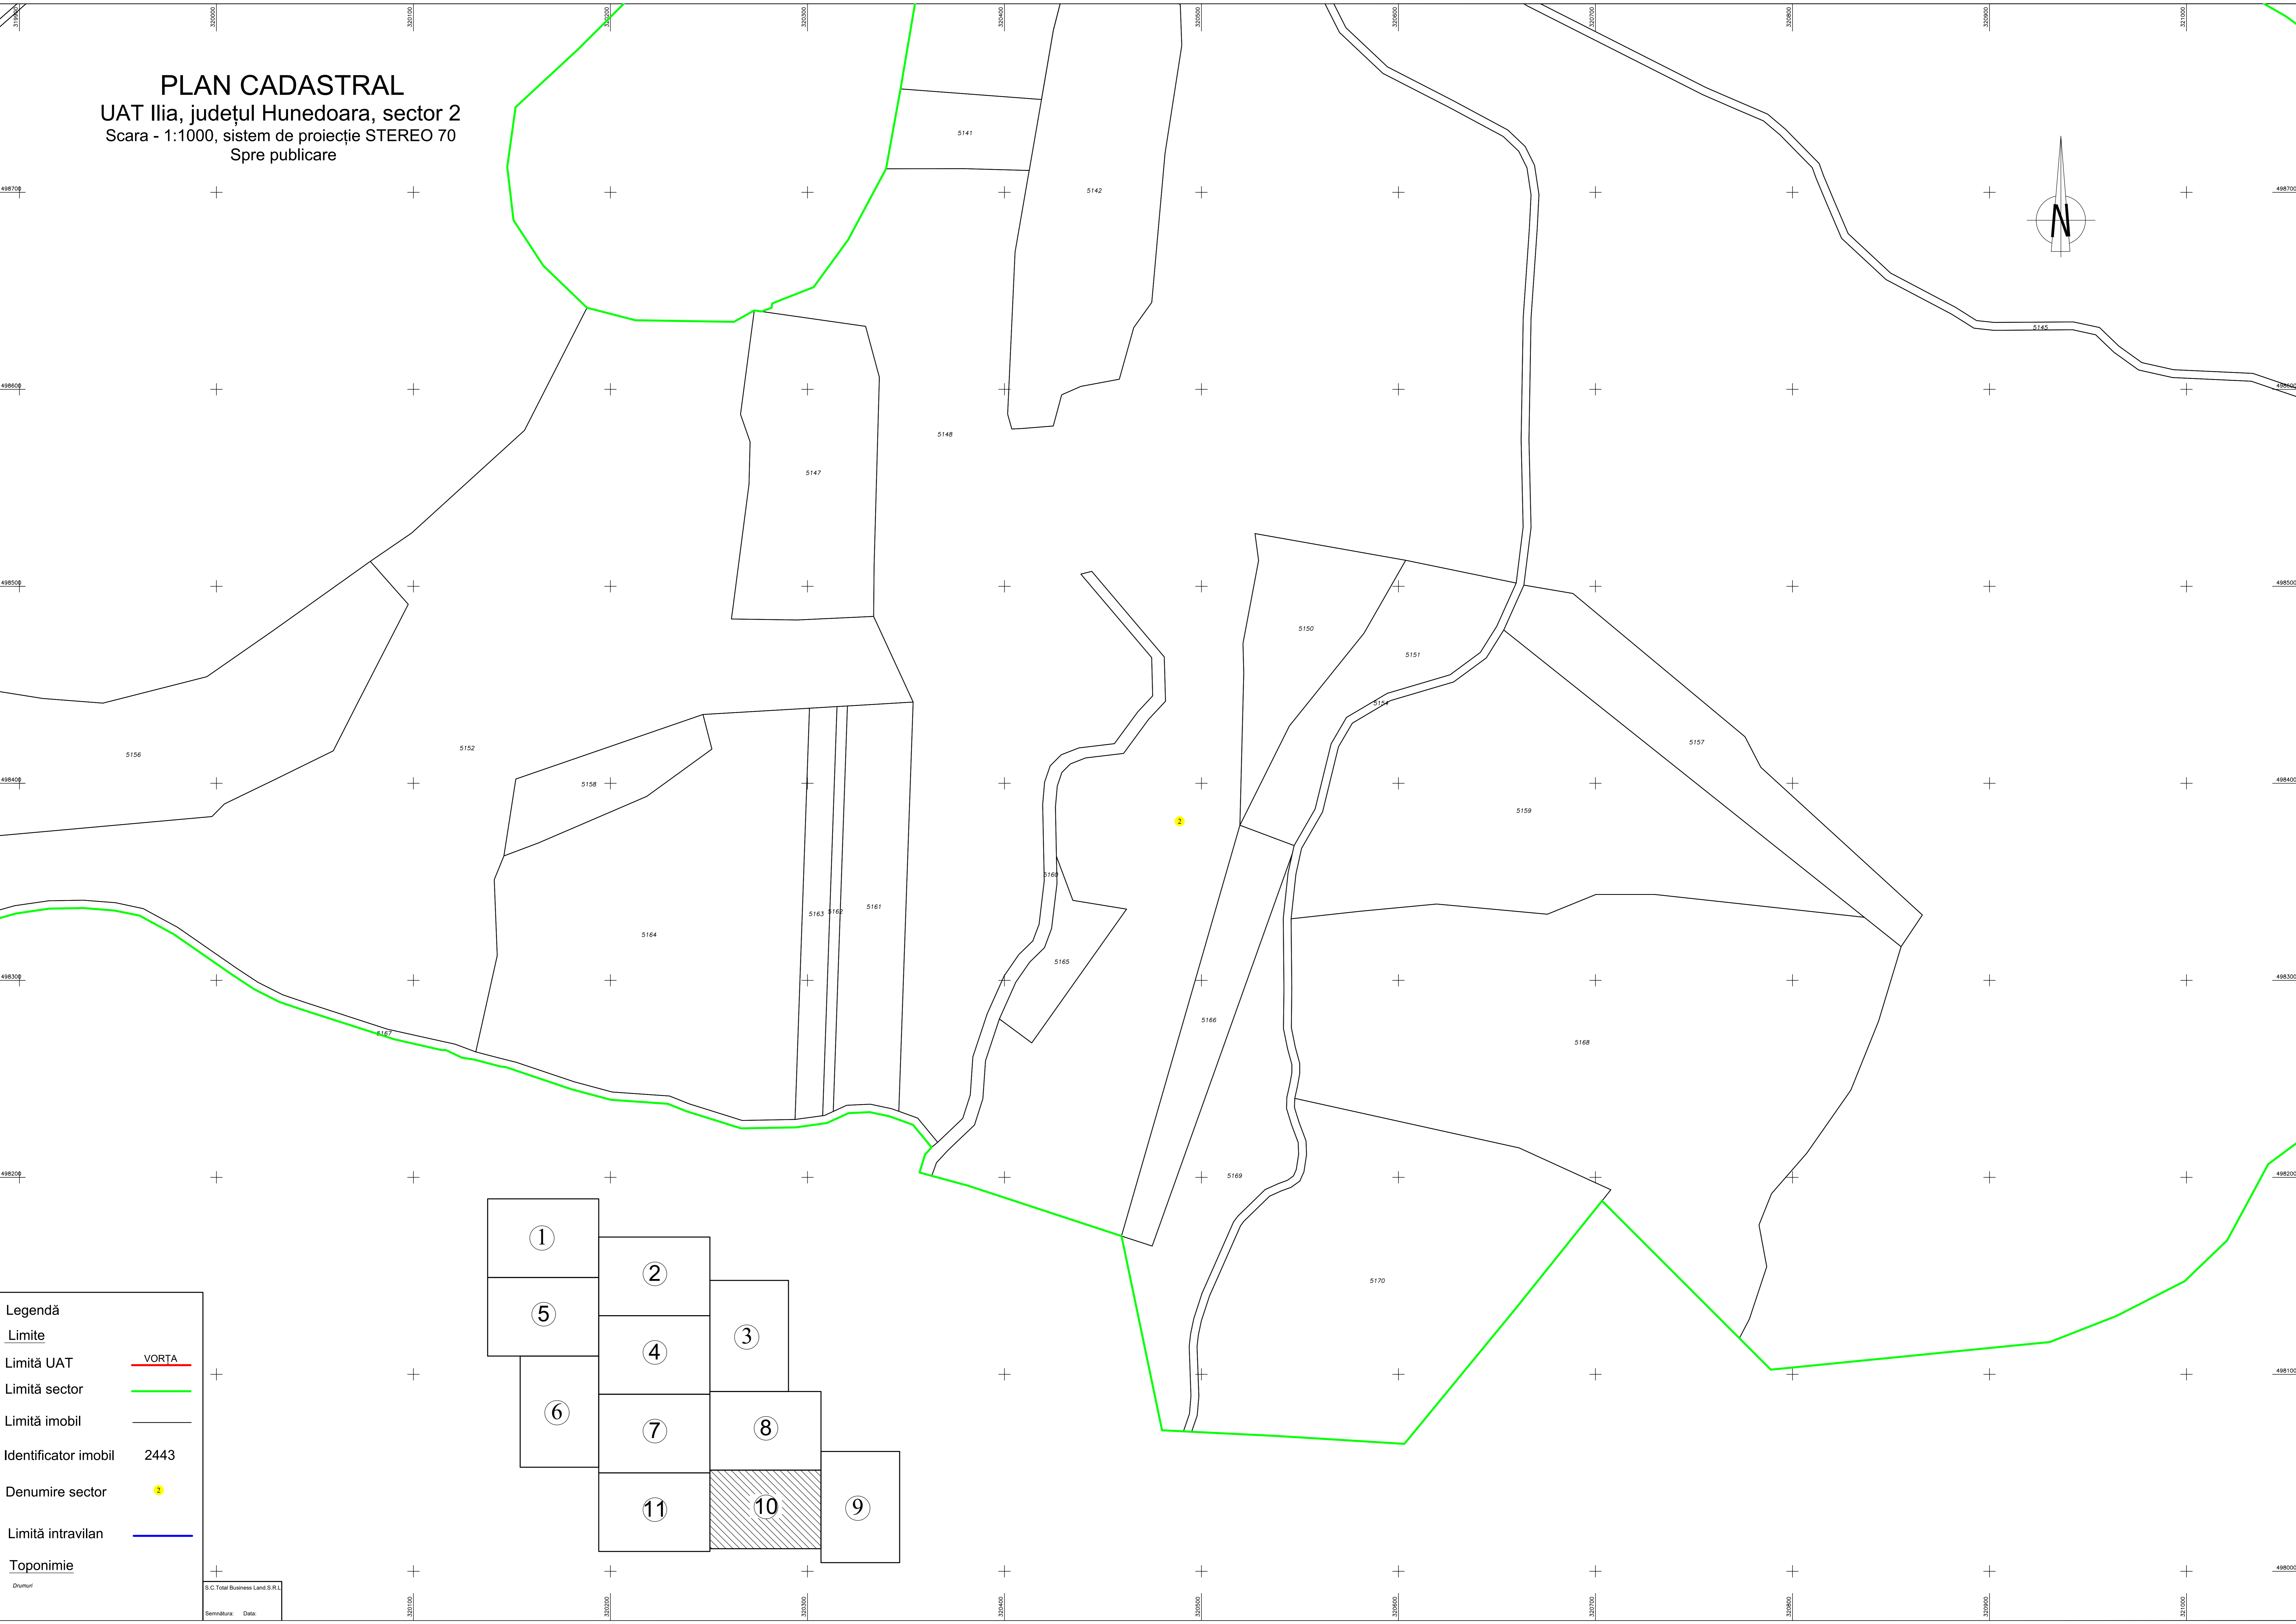

PLAN CADASTRAL
 UAT Ilia, județul Hunedoara, sector 2
 Scara - 1:1000, sistem de proiecție STEREO 70
 Spre publicare

Legendă

Limite

Limită UAT — VORTA

Limită sector —

Limită imobil —

Identificator imobil 2443

Denumire sector ● 2

Limită intravilan —

Toponimie

Drumuri

S.C. Total Business Land S.R.L.

Semnalatură: Data: