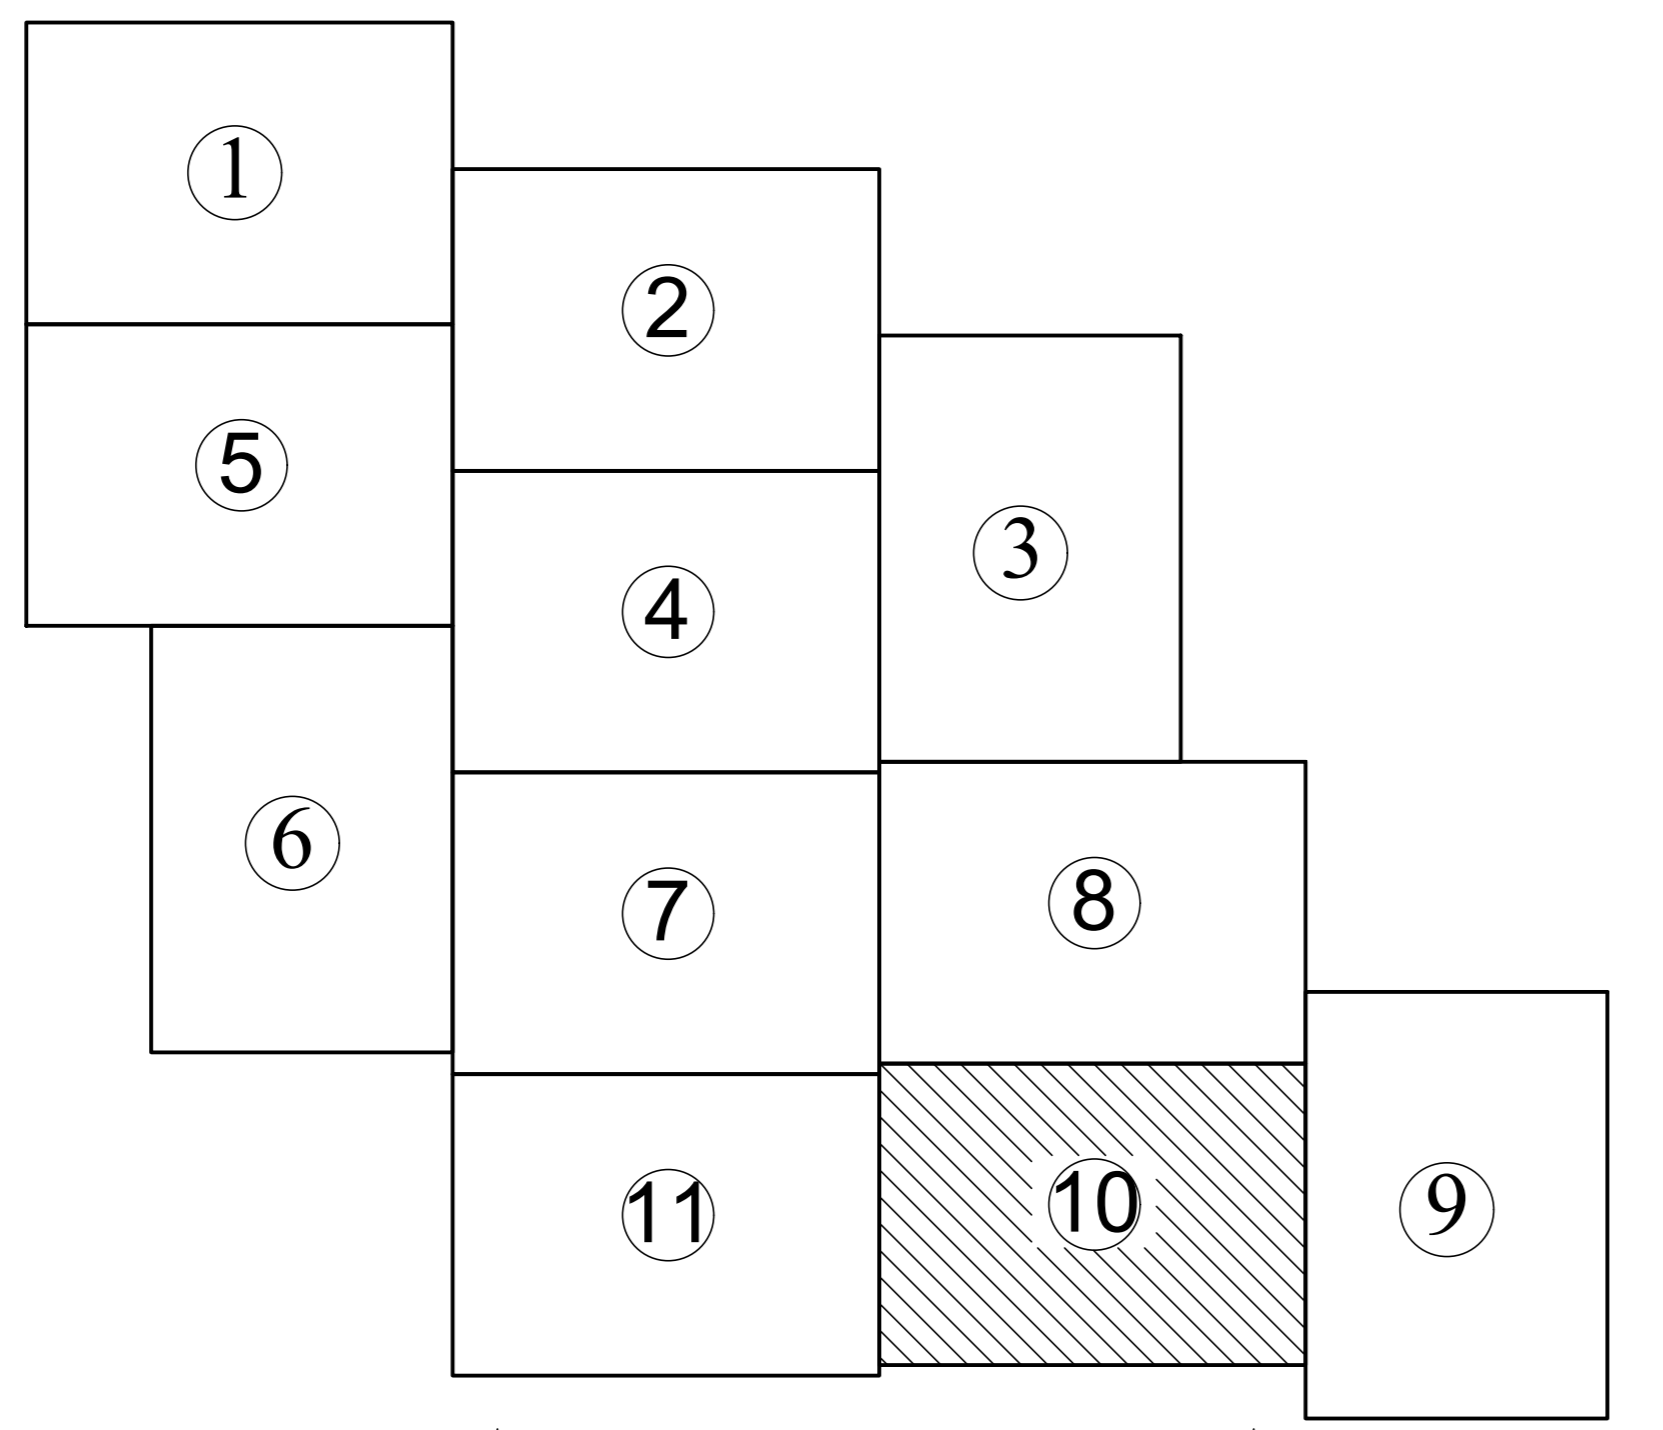

PLAN CADASTRAL
 UAT Ilia, județul Hunedoara, sector 2
 Scara - 1:1000, sistem de proiecție STEREO 70
 Spre publicare

Legendă

Limite

Limită UAT — VORTA

Limită sector —

Limită imobil —

Identificator imobil 2443

Denumire sector ● 2

Limită intravilan —

Toponimie

Drumuri

S.C. Total Business Land S.R.L.

Semnalatură: Data: