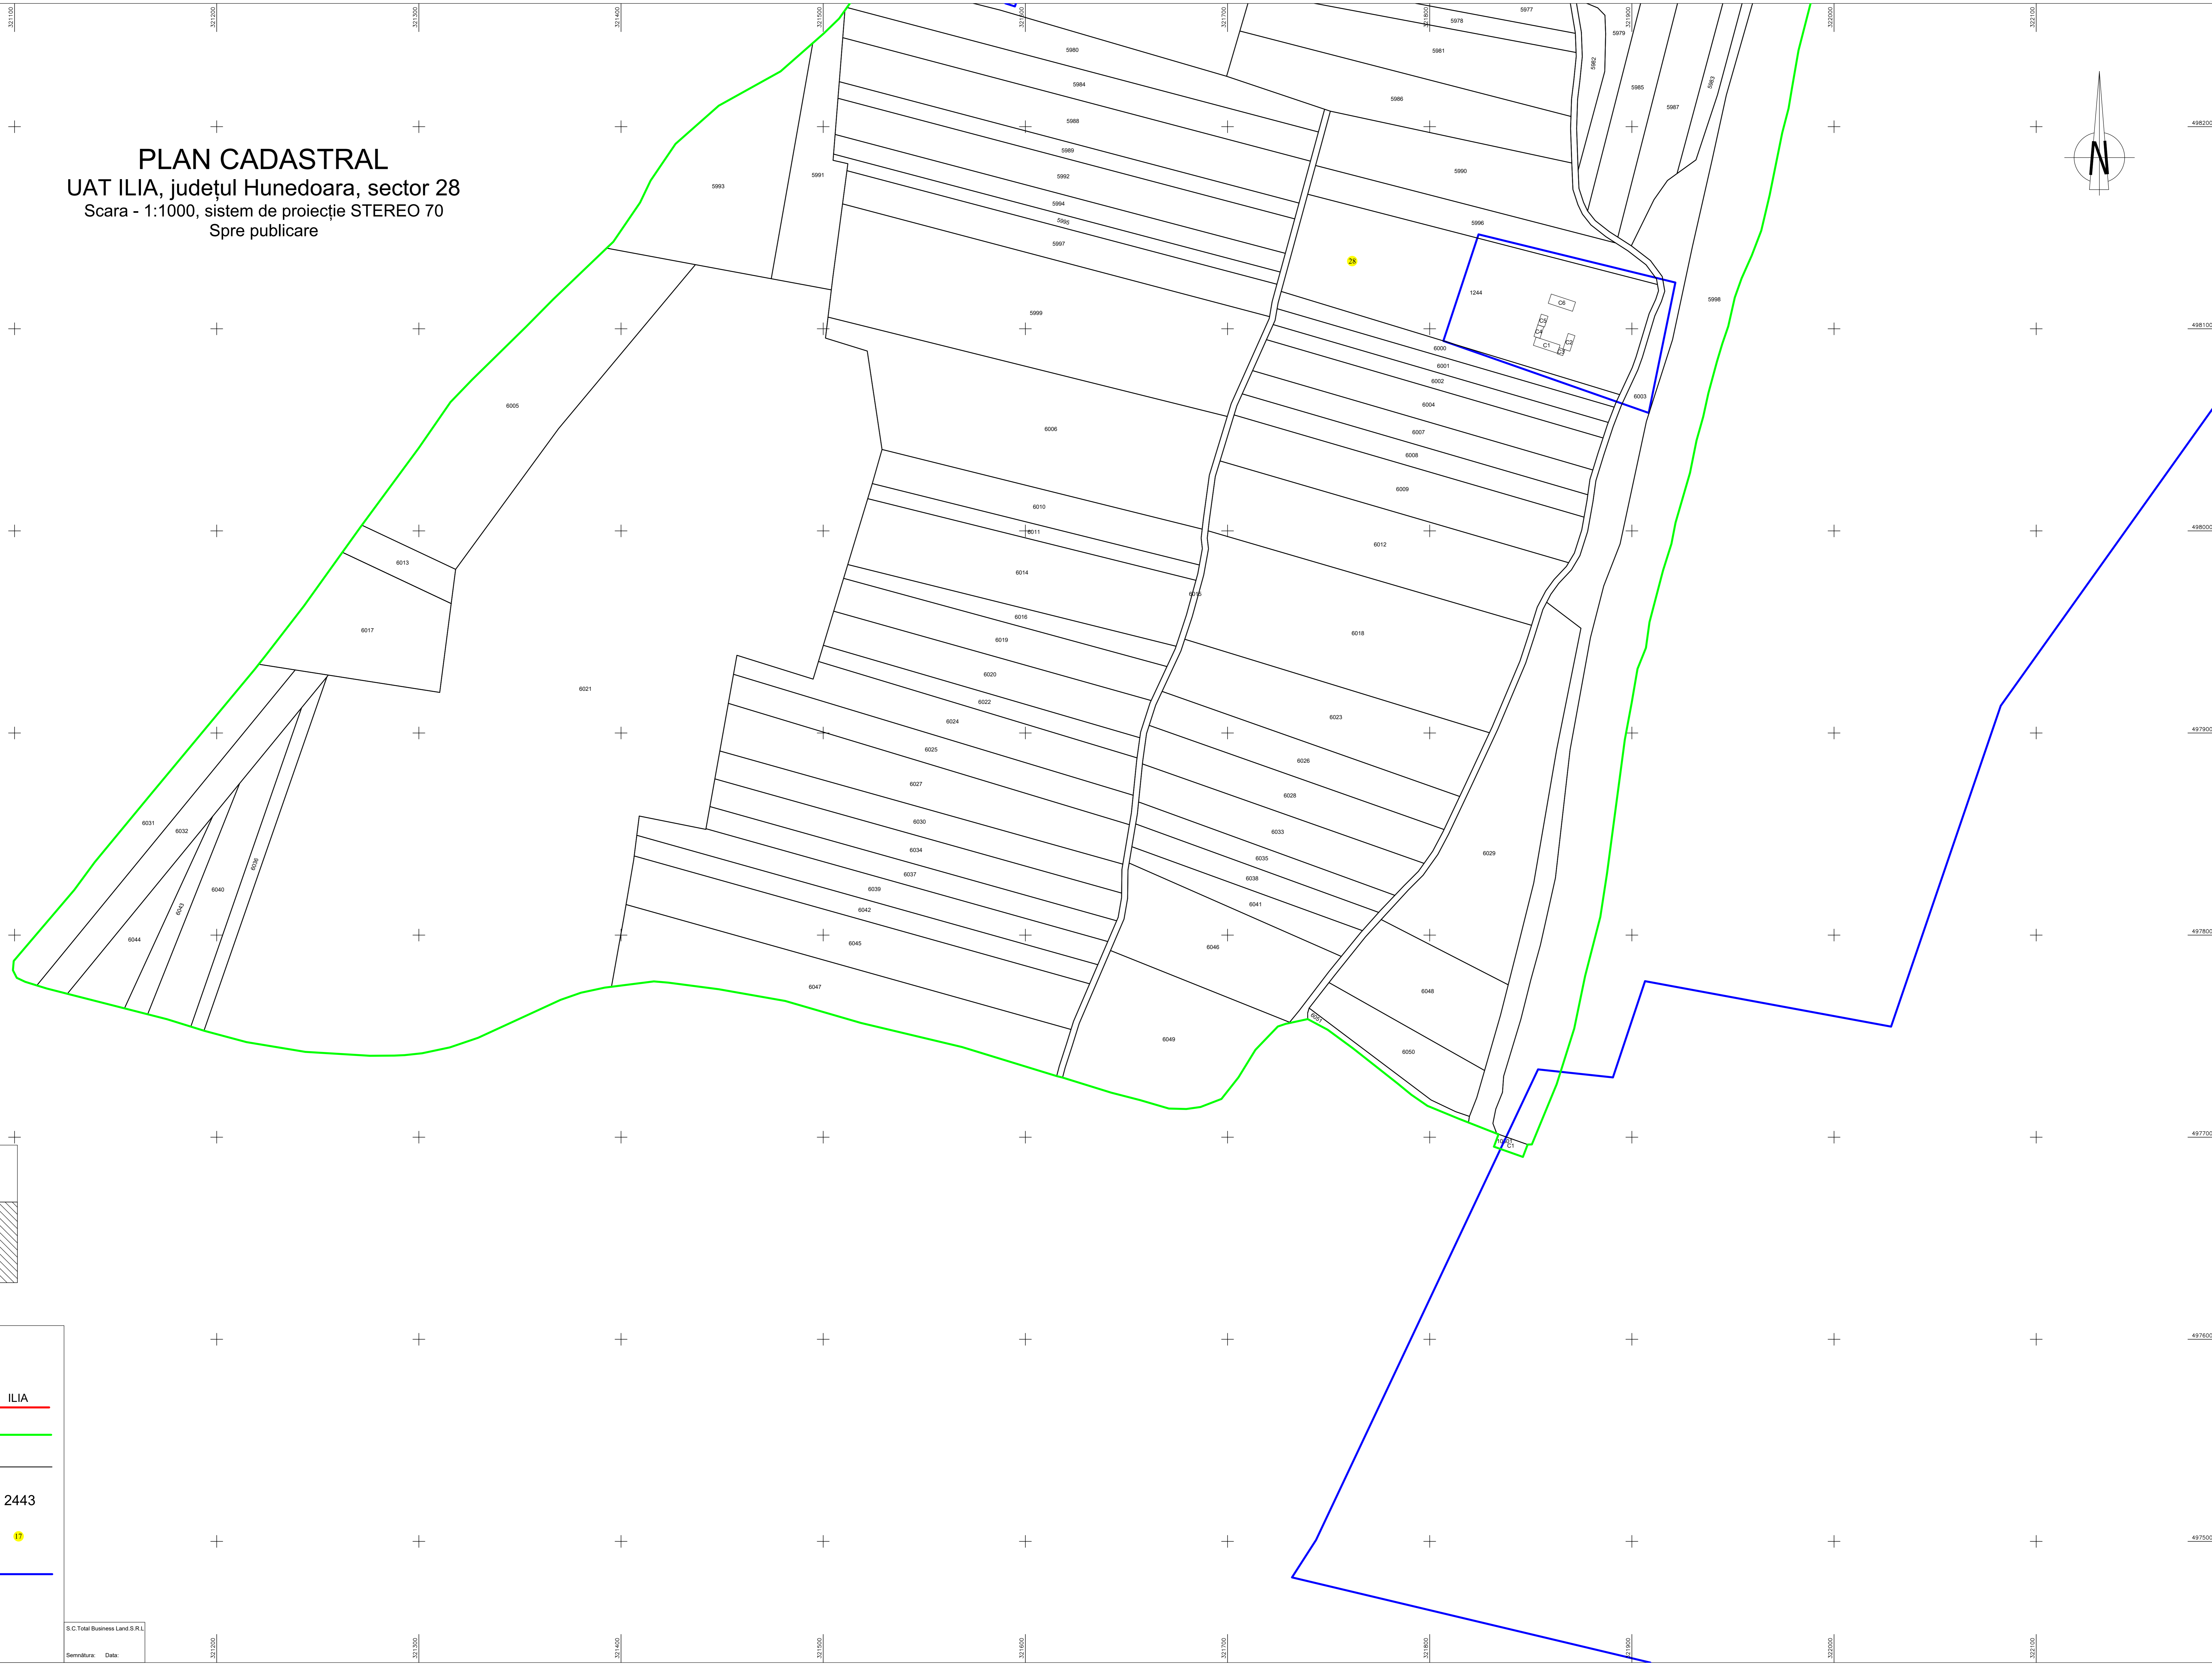

PLAN CADASTRAL
 UAT ILIA, județul Hunedoara, sector 28
 Scara - 1:1000, sistem de proiecție STEREO 70
 Spre publicare

Legendă

Limite	
Limită UAT	— ILIA
Limită sector	—
Limită imobil	—
Identificator imobil	2443
Denumire sector	28
Limită intravilan	—
Toponimie	
Drumuri	