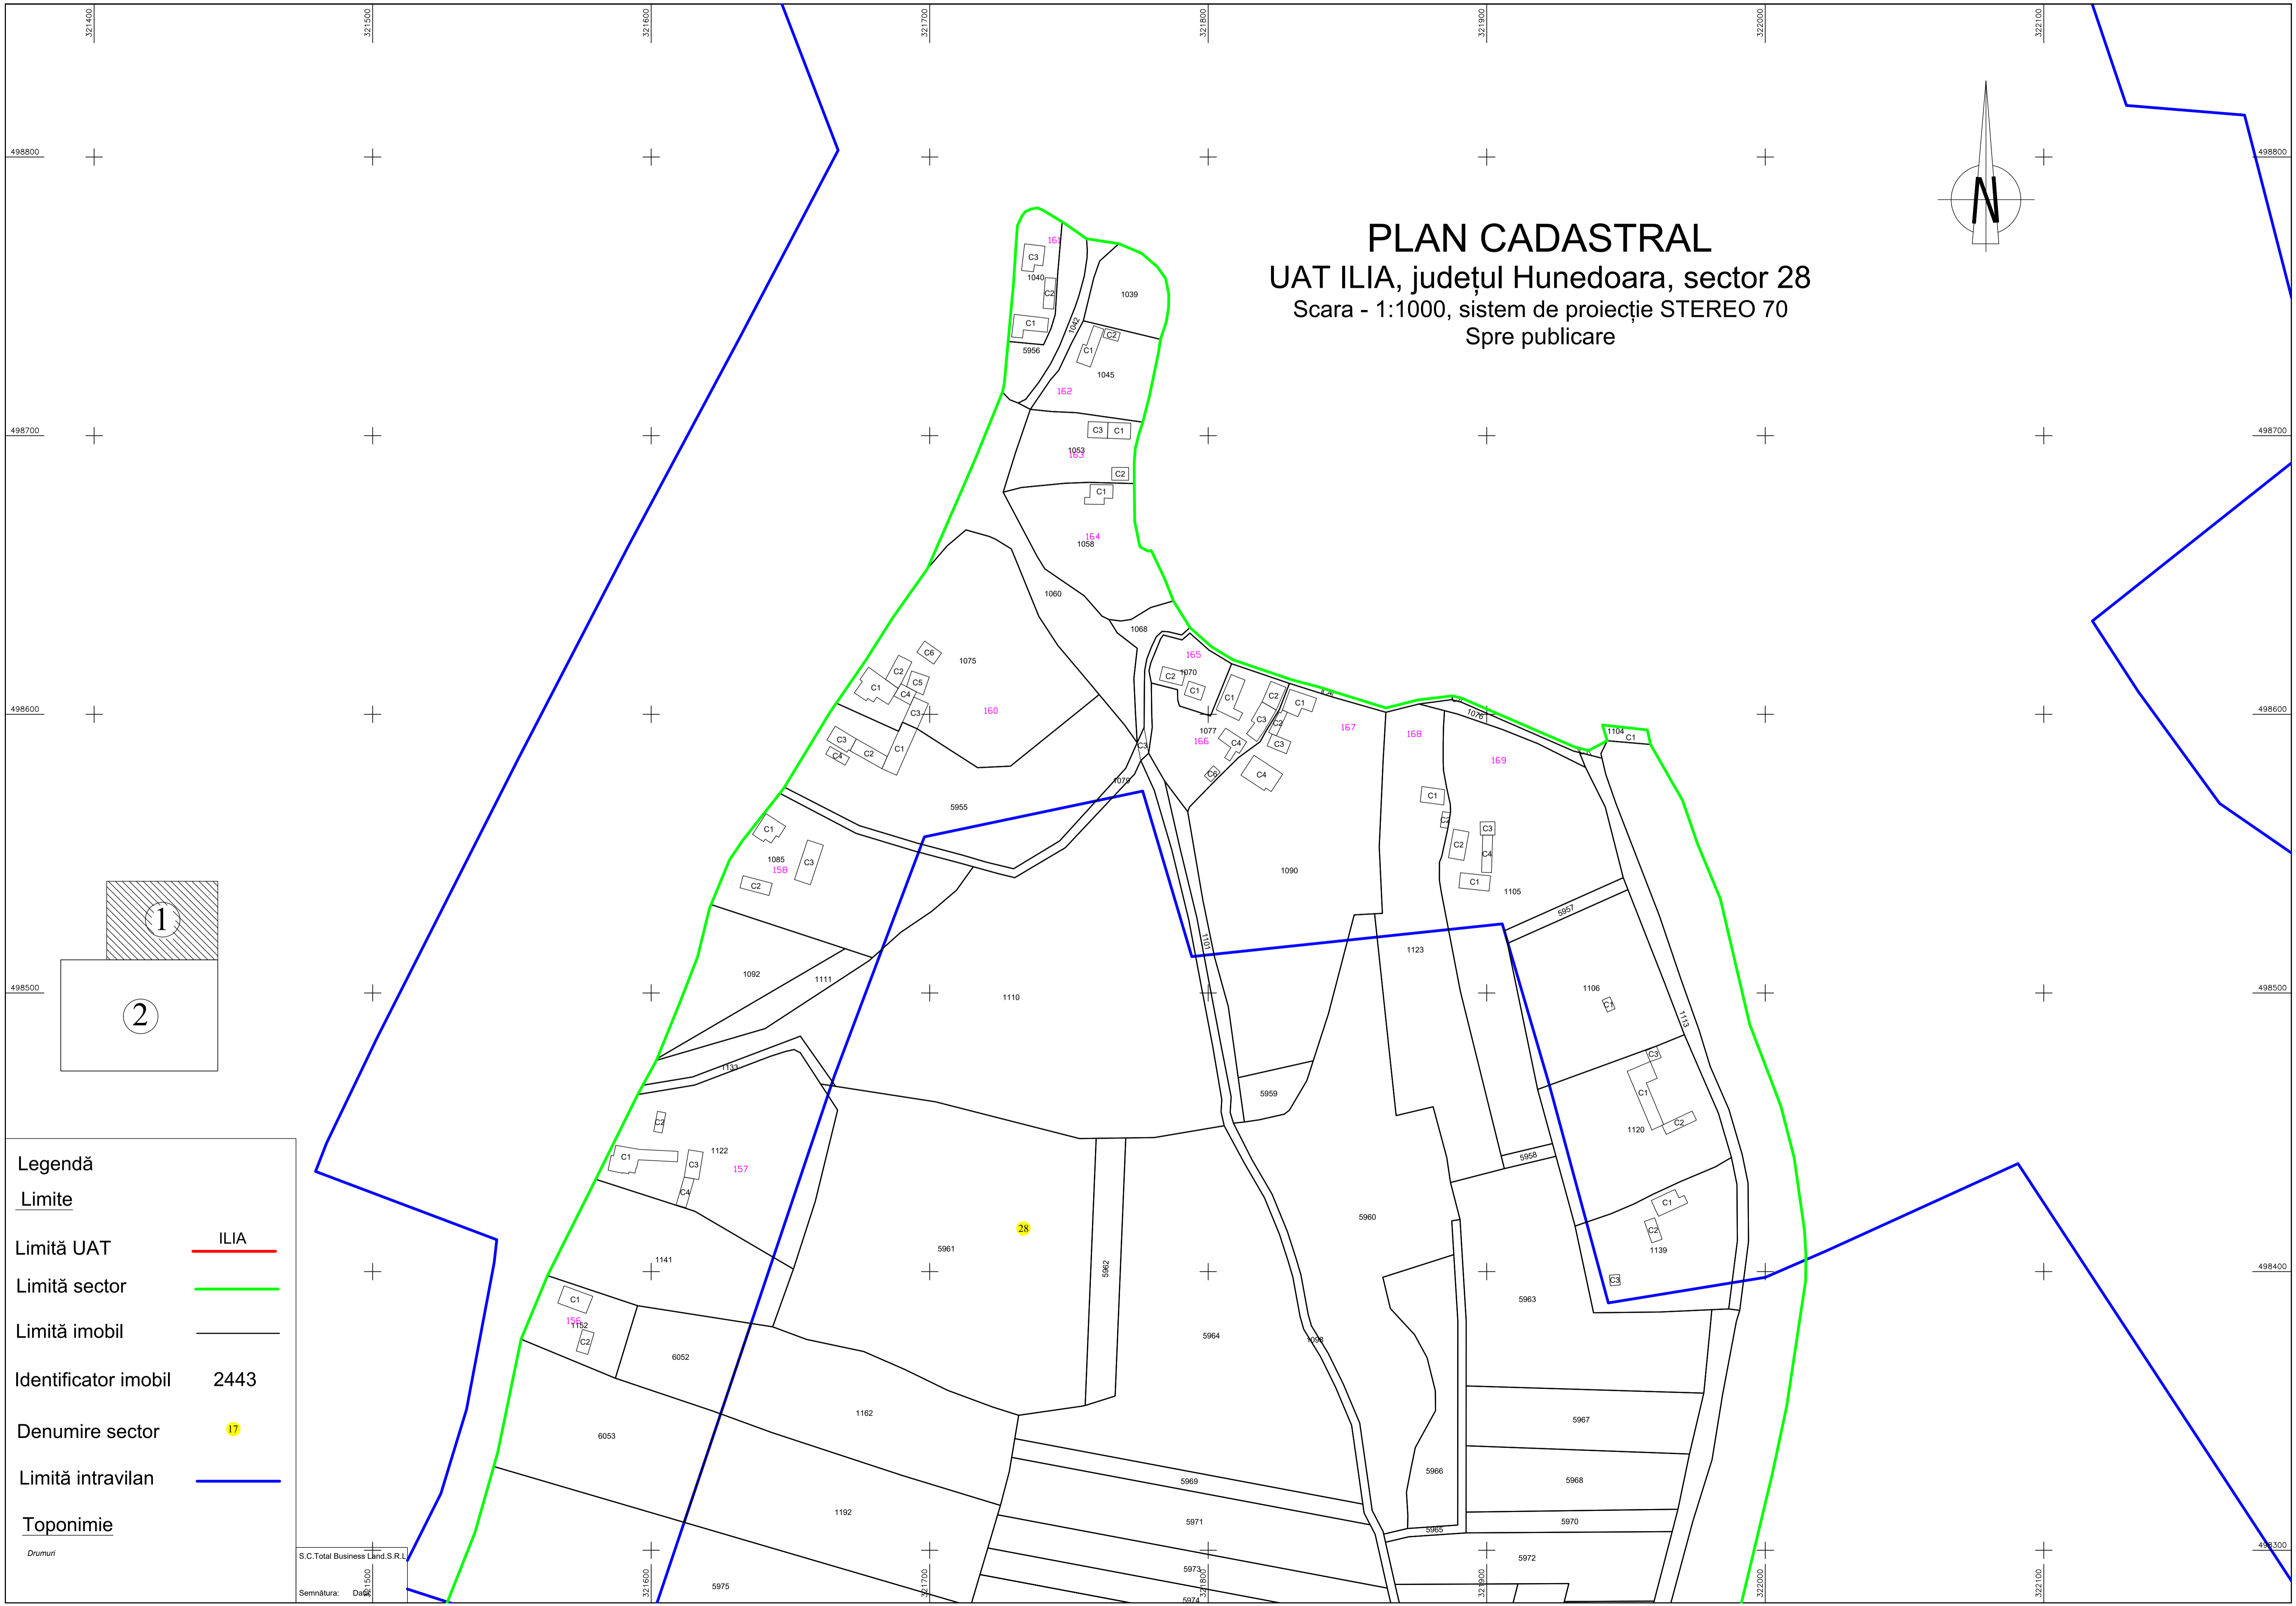

PLAN CADASTRAL
UAT ILIA, județul Hunedoara, sector 28
Scara - 1:1000, sistem de proiecție STEREO 70
Spre publicare

Legendă

Limite

Limită UAT — ILIA

Limită sector —

Limită imobil —

Identificator imobil 2443

Denumire sector 17

Limită intravilan —

Toponimie

Drumuri

S.C.Total Business Land S.R.L.
Data: 12.02.2020
Semnătura: _____