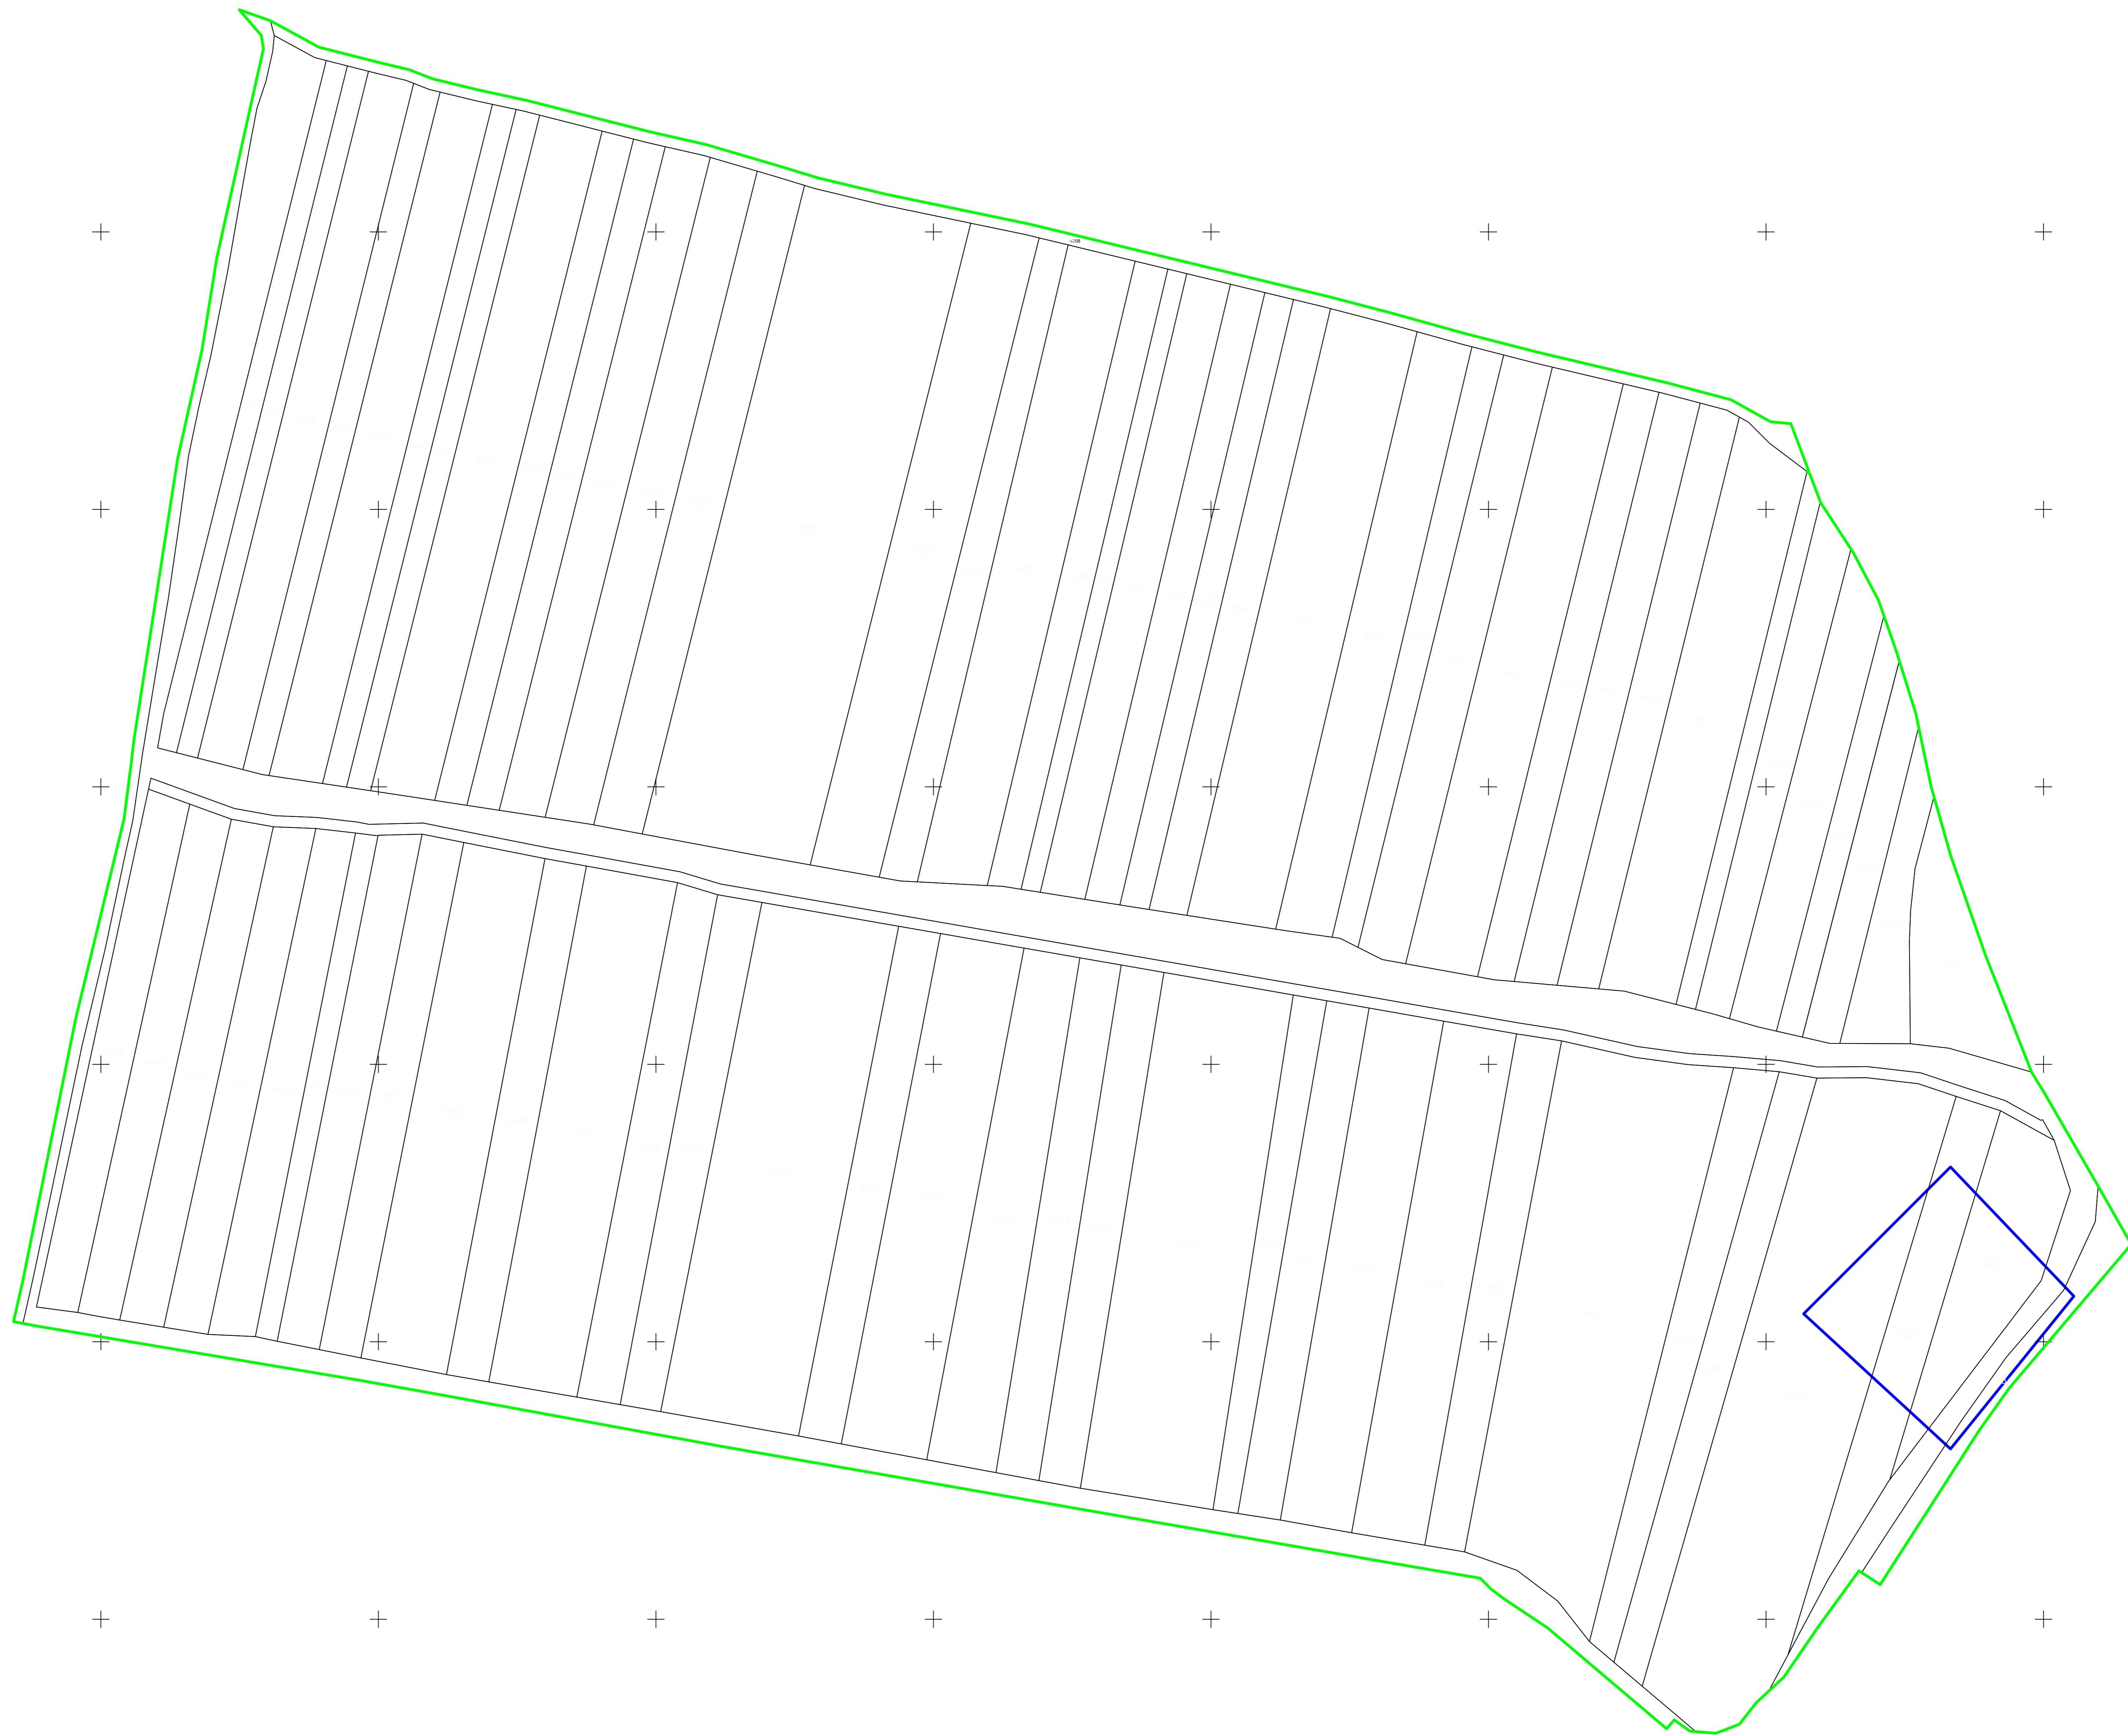

PLAN CADASTRAL
UAT ILIA, județul Hunedoara, sector 23
Scara - 1:1000, sistem de proiecție STEREO 70
Spre publicare

Legendă

Limite

Limită sector 

Limită imobil 

Identificator imobil 2443

Denumire sector 

Limită intravilan 

Toponimie