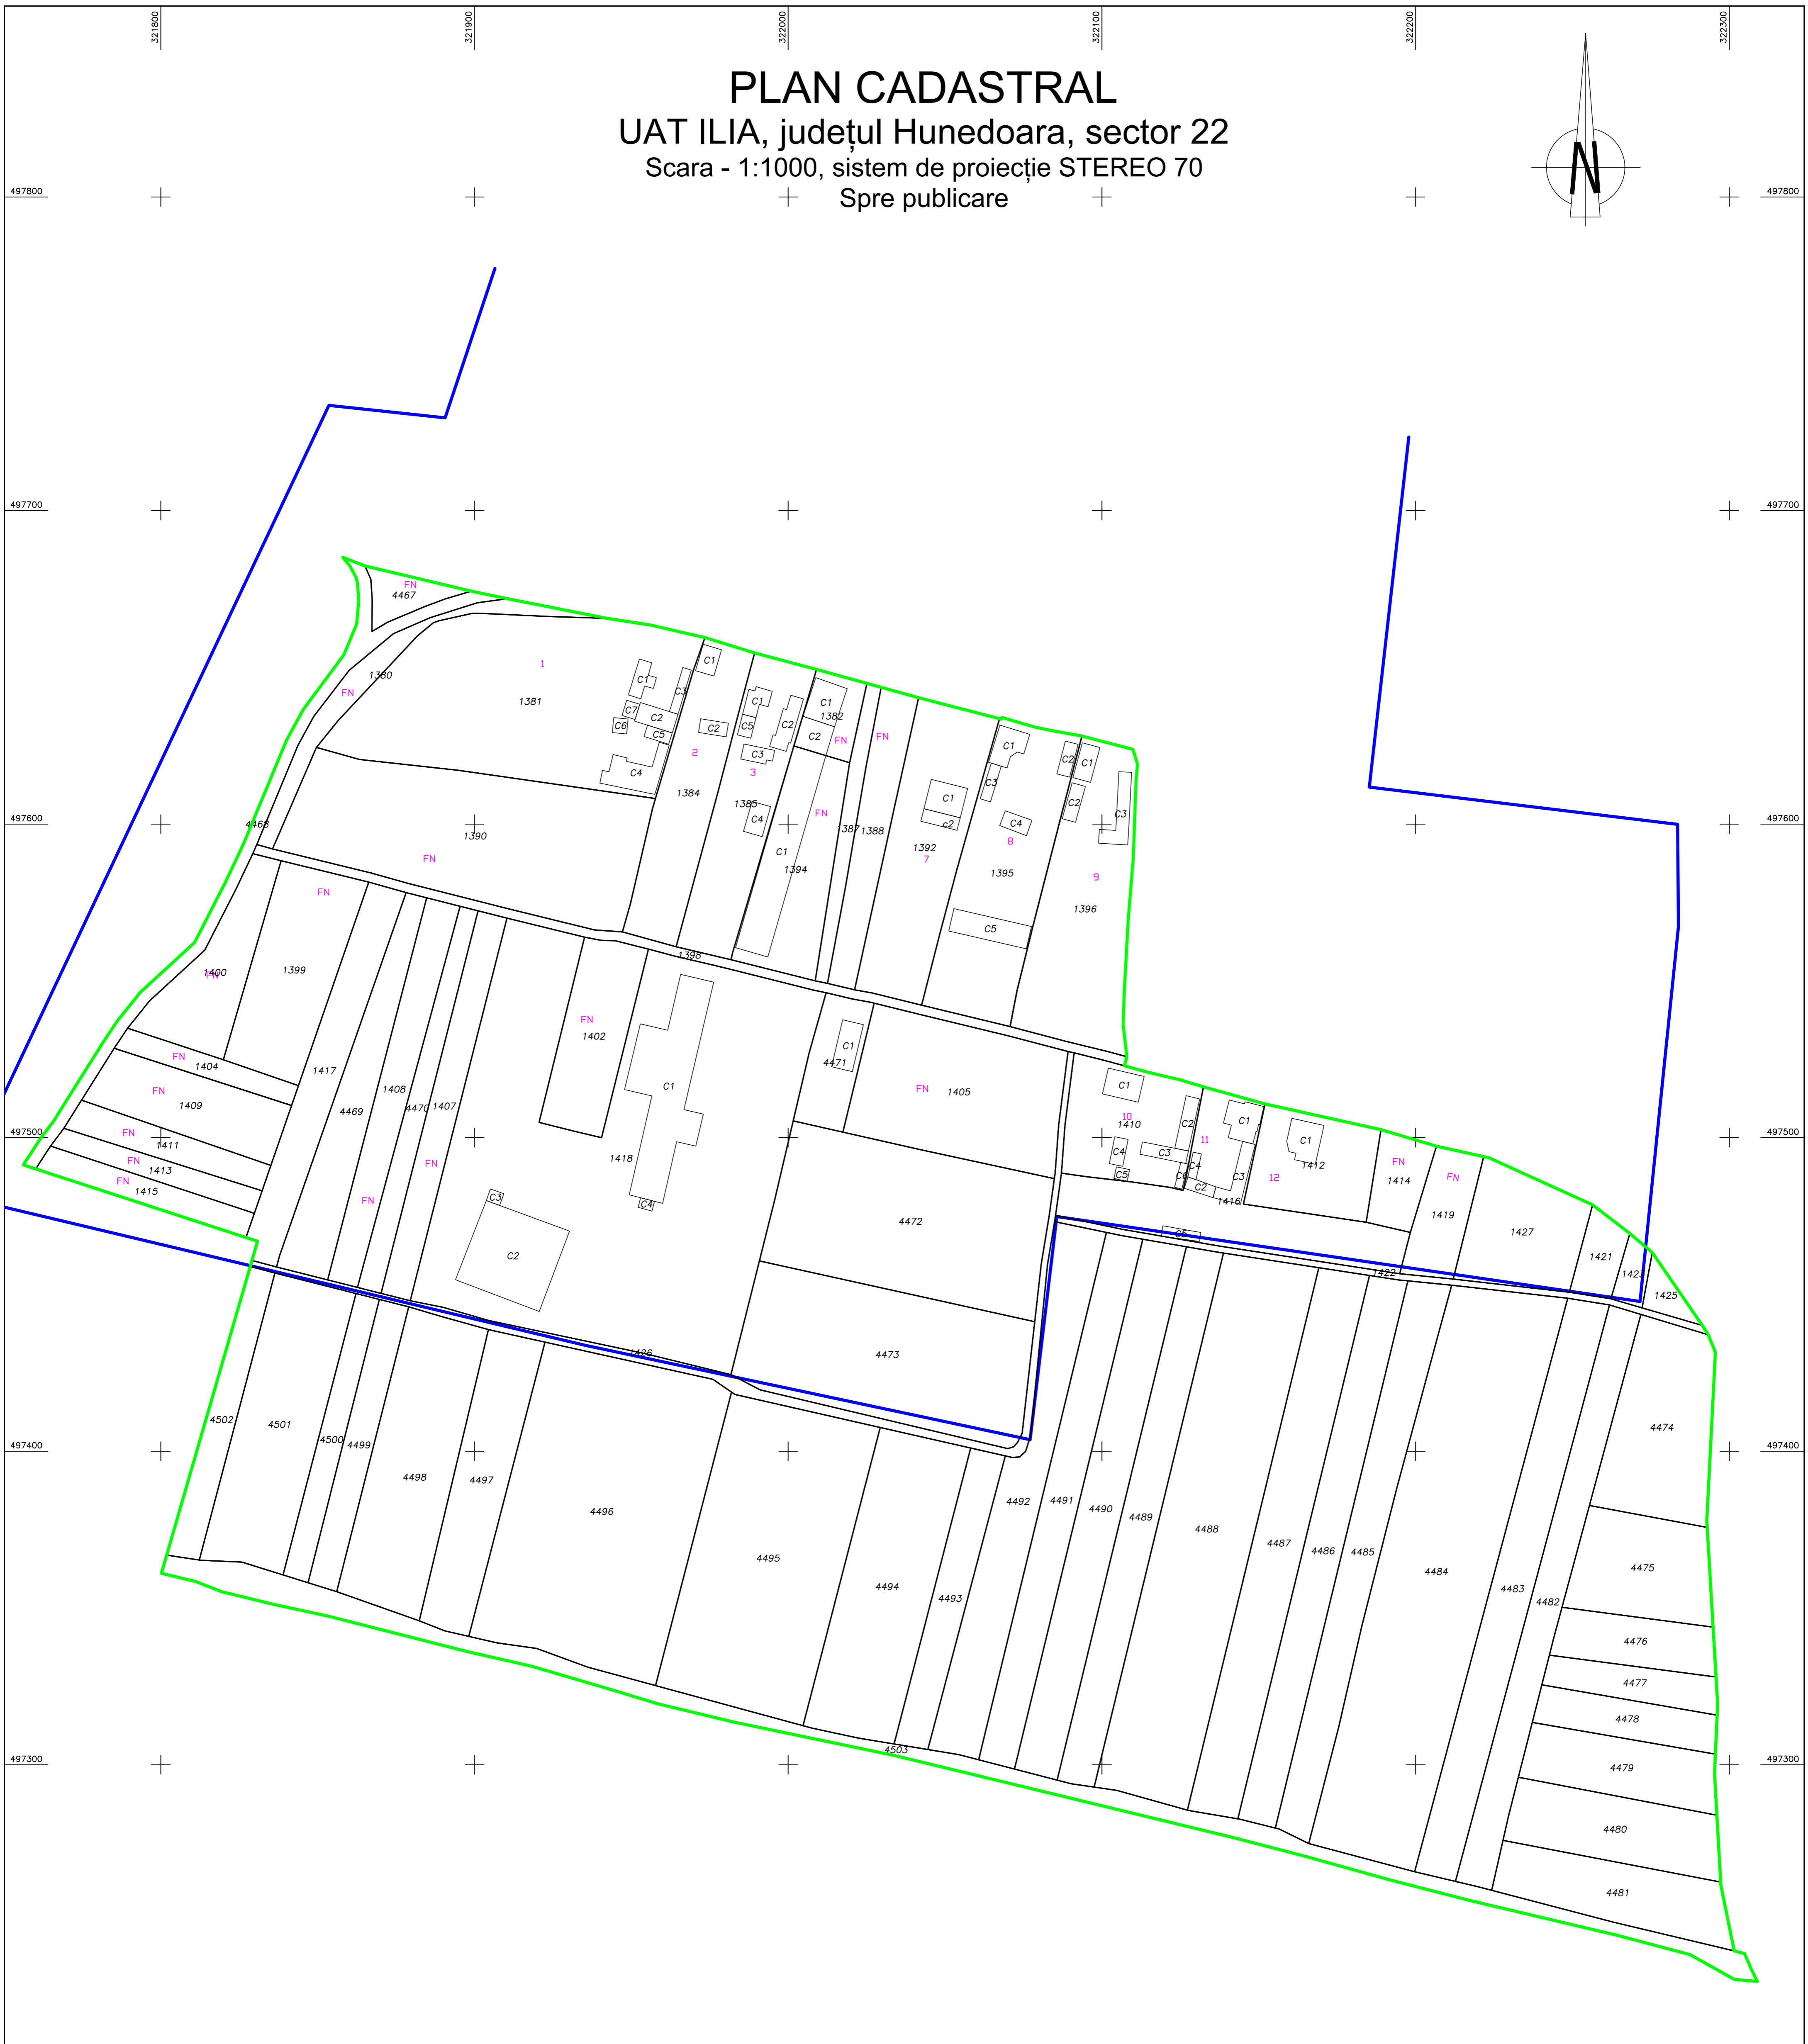

PLAN CADASTRAL
UAT ILIA, județul Hunedoara, sector 22
Scara - 1:1000, sistem de proiecție STEREO 70
Spre publicare

Legendă

Limite

Limită sector 

Limită imobil 

Identificator imobil 2443

Denumire sector 

Limită intravilan 

Toponimie

S.C.Total Business Land.S.R.L.

Drumuri

Semnătura: Data: