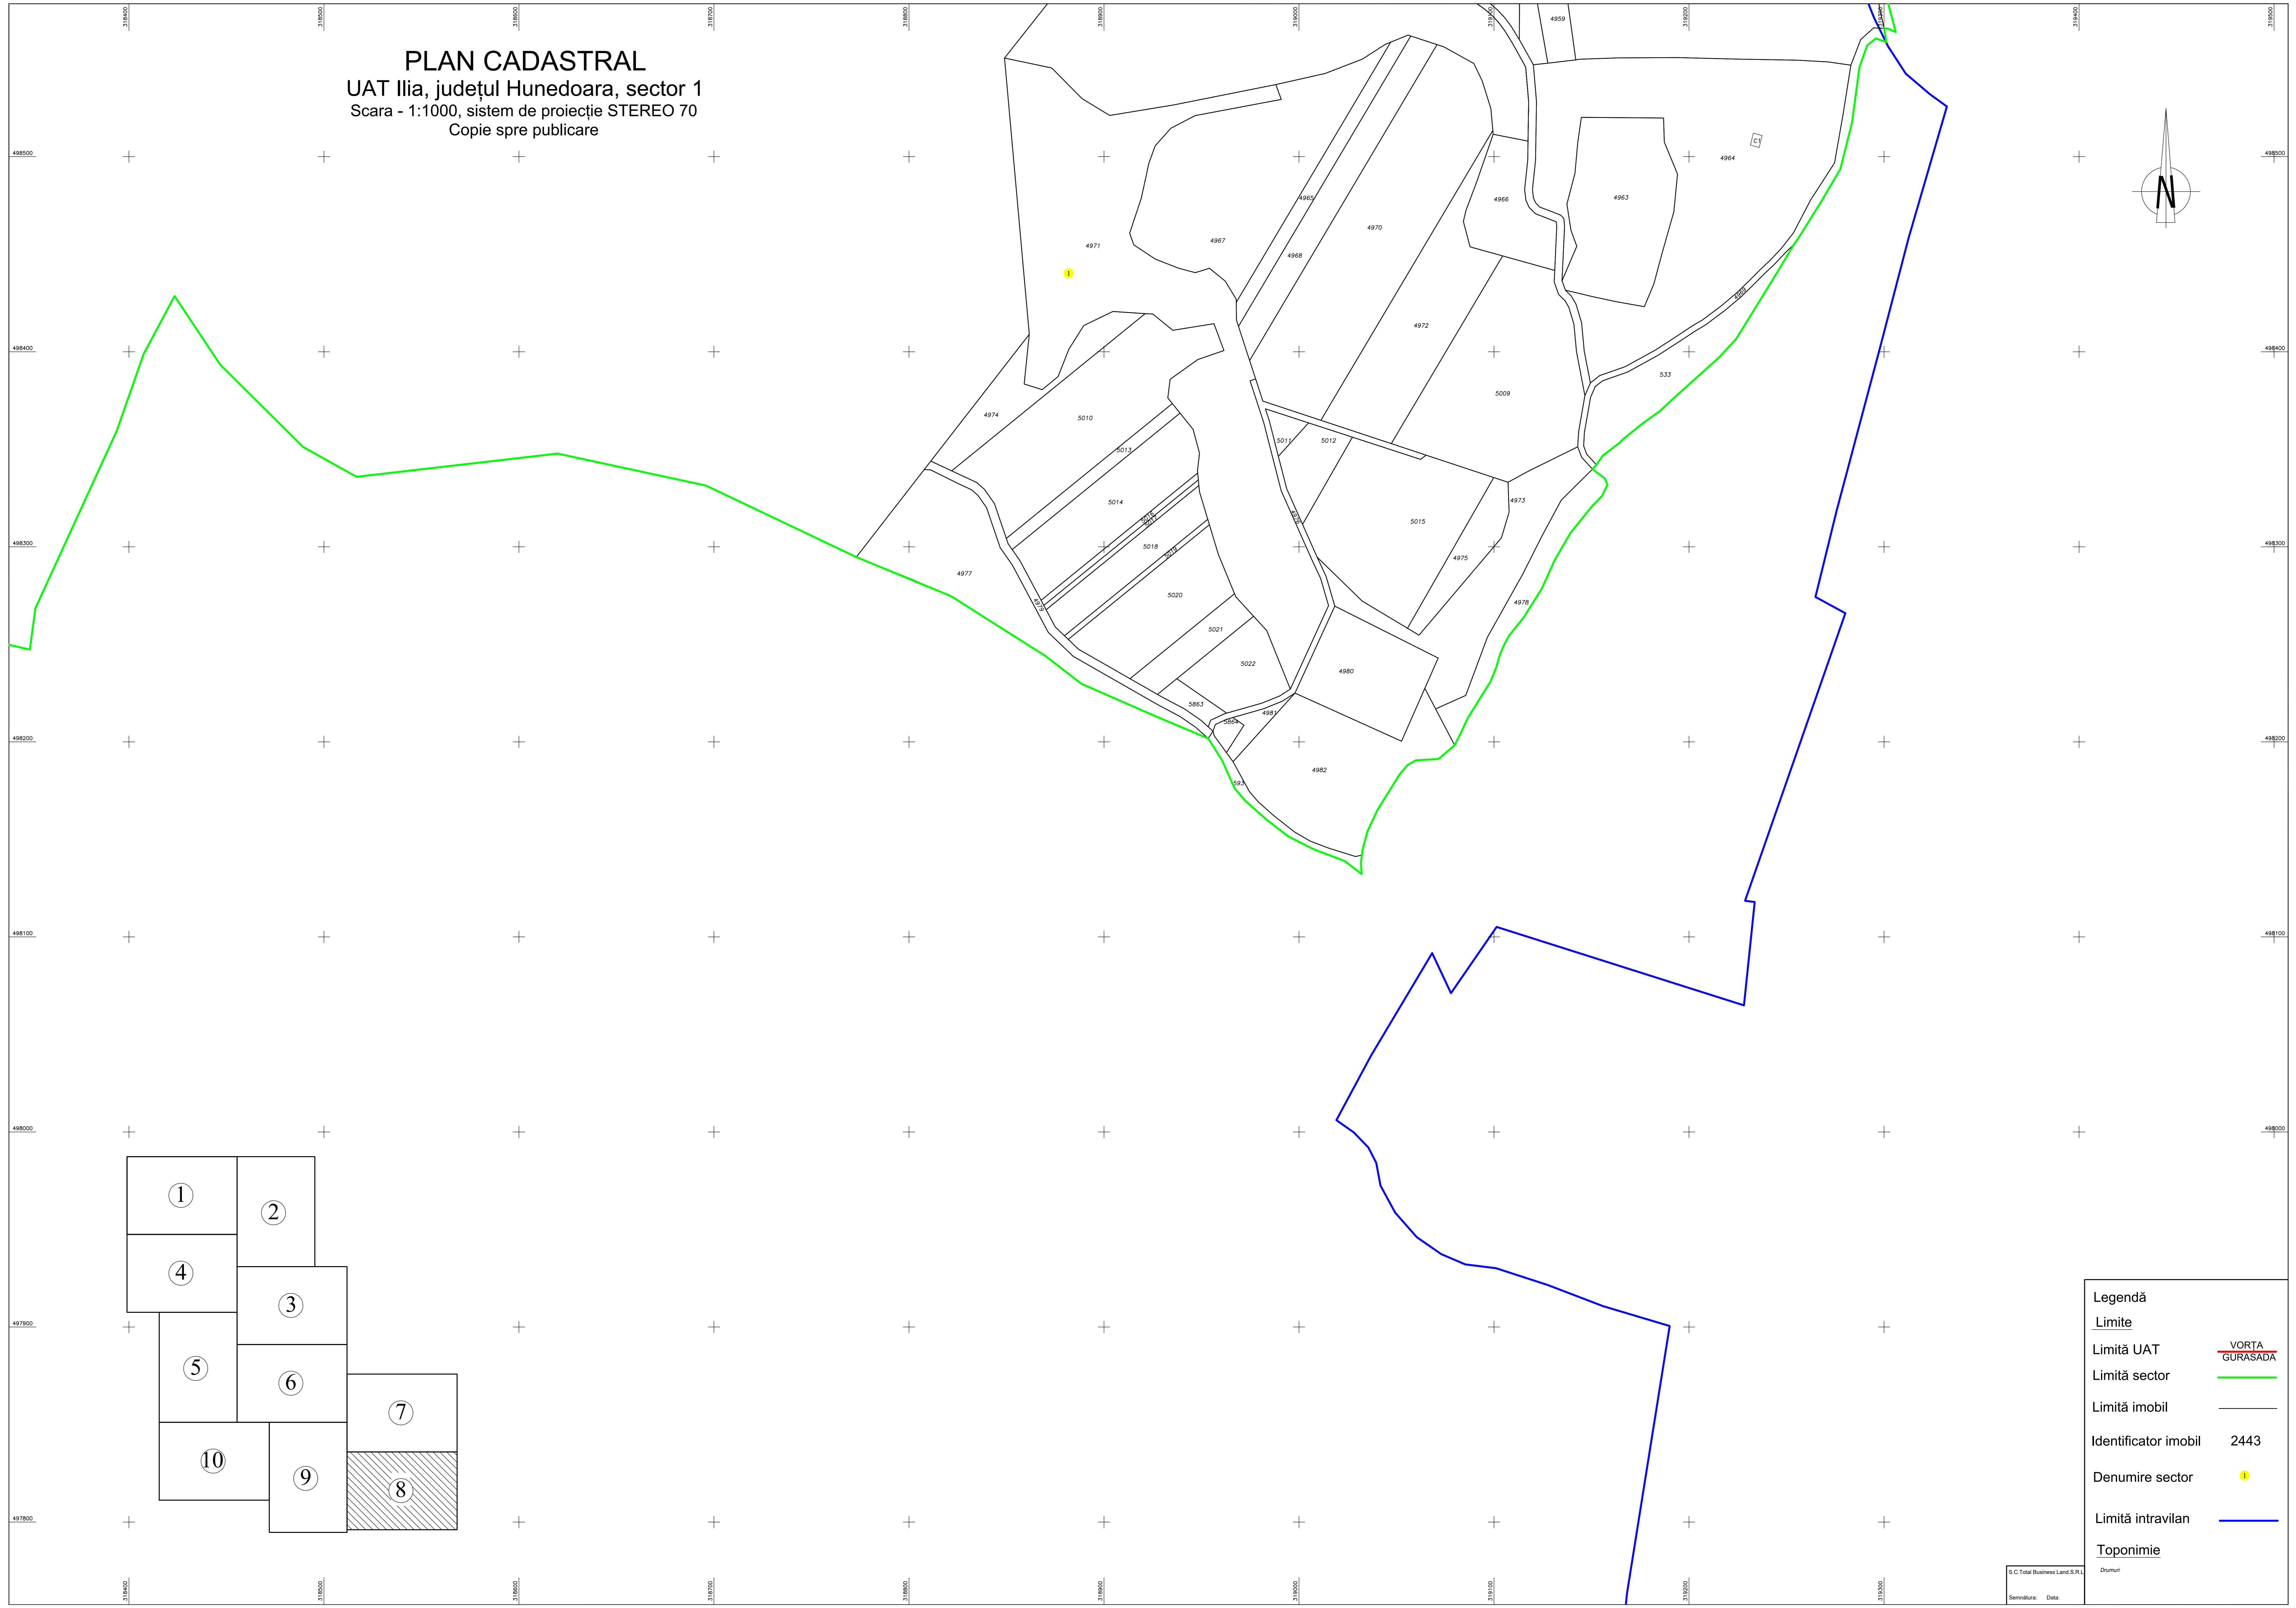

PLAN CADASTRAL
 UAT Ilia, județul Hunedoara, sector 1
 Scara - 1:1000, sistem de proiecție STEREO 70
 Copie spre publicare

Legendă	
Limite	
Limită UAT	VORTA GURASADA
Limită sector	
Limită imobil	
Identificator imobil	2443
Denumire sector	
Limită intravilan	
Toponimie	