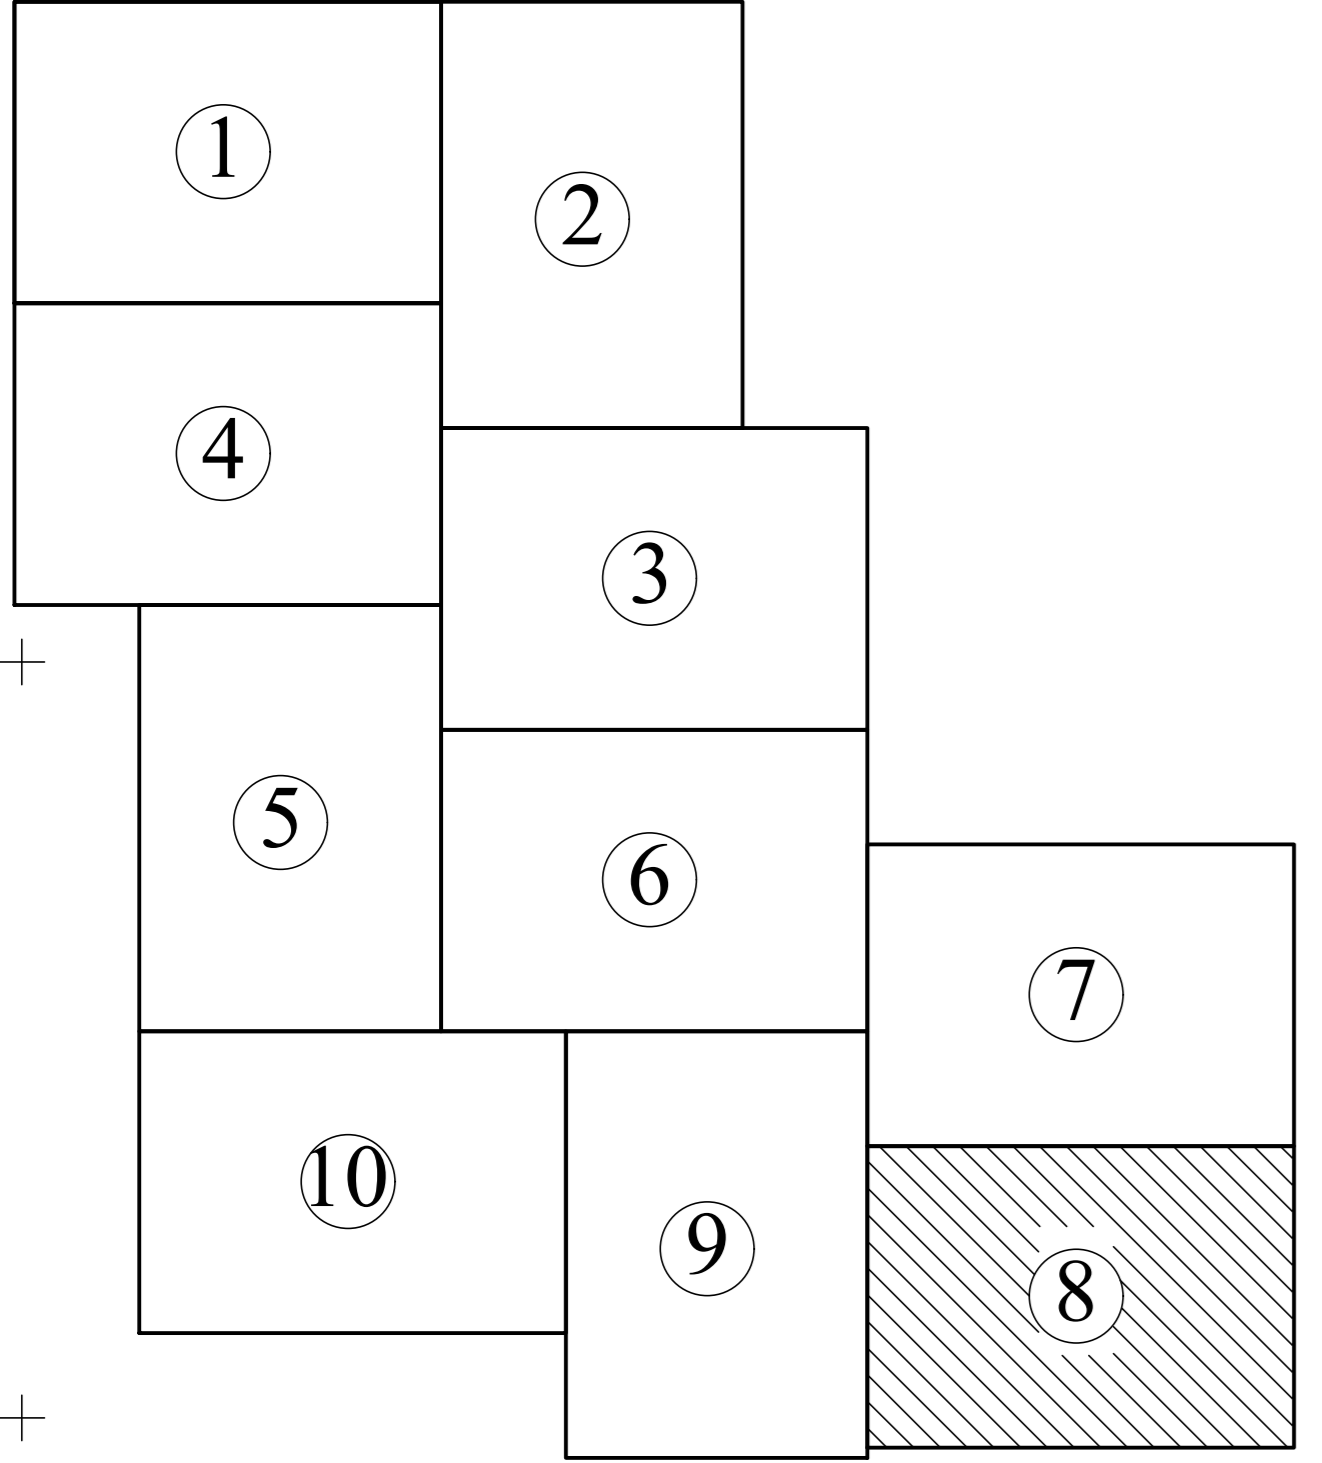

PLAN CADASTRAL
 UAT Ilia, județul Hunedoara, sector 1
 Scara - 1:1000, sistem de proiecție STEREO 70
 Copie spre publicare

Legendă	
Limite	
Limită UAT	VORTA GURASADA
Limită sector	
Limită imobil	
Identificator imobil	2443
Denumire sector	
Limită intravilan	
Toponimie	