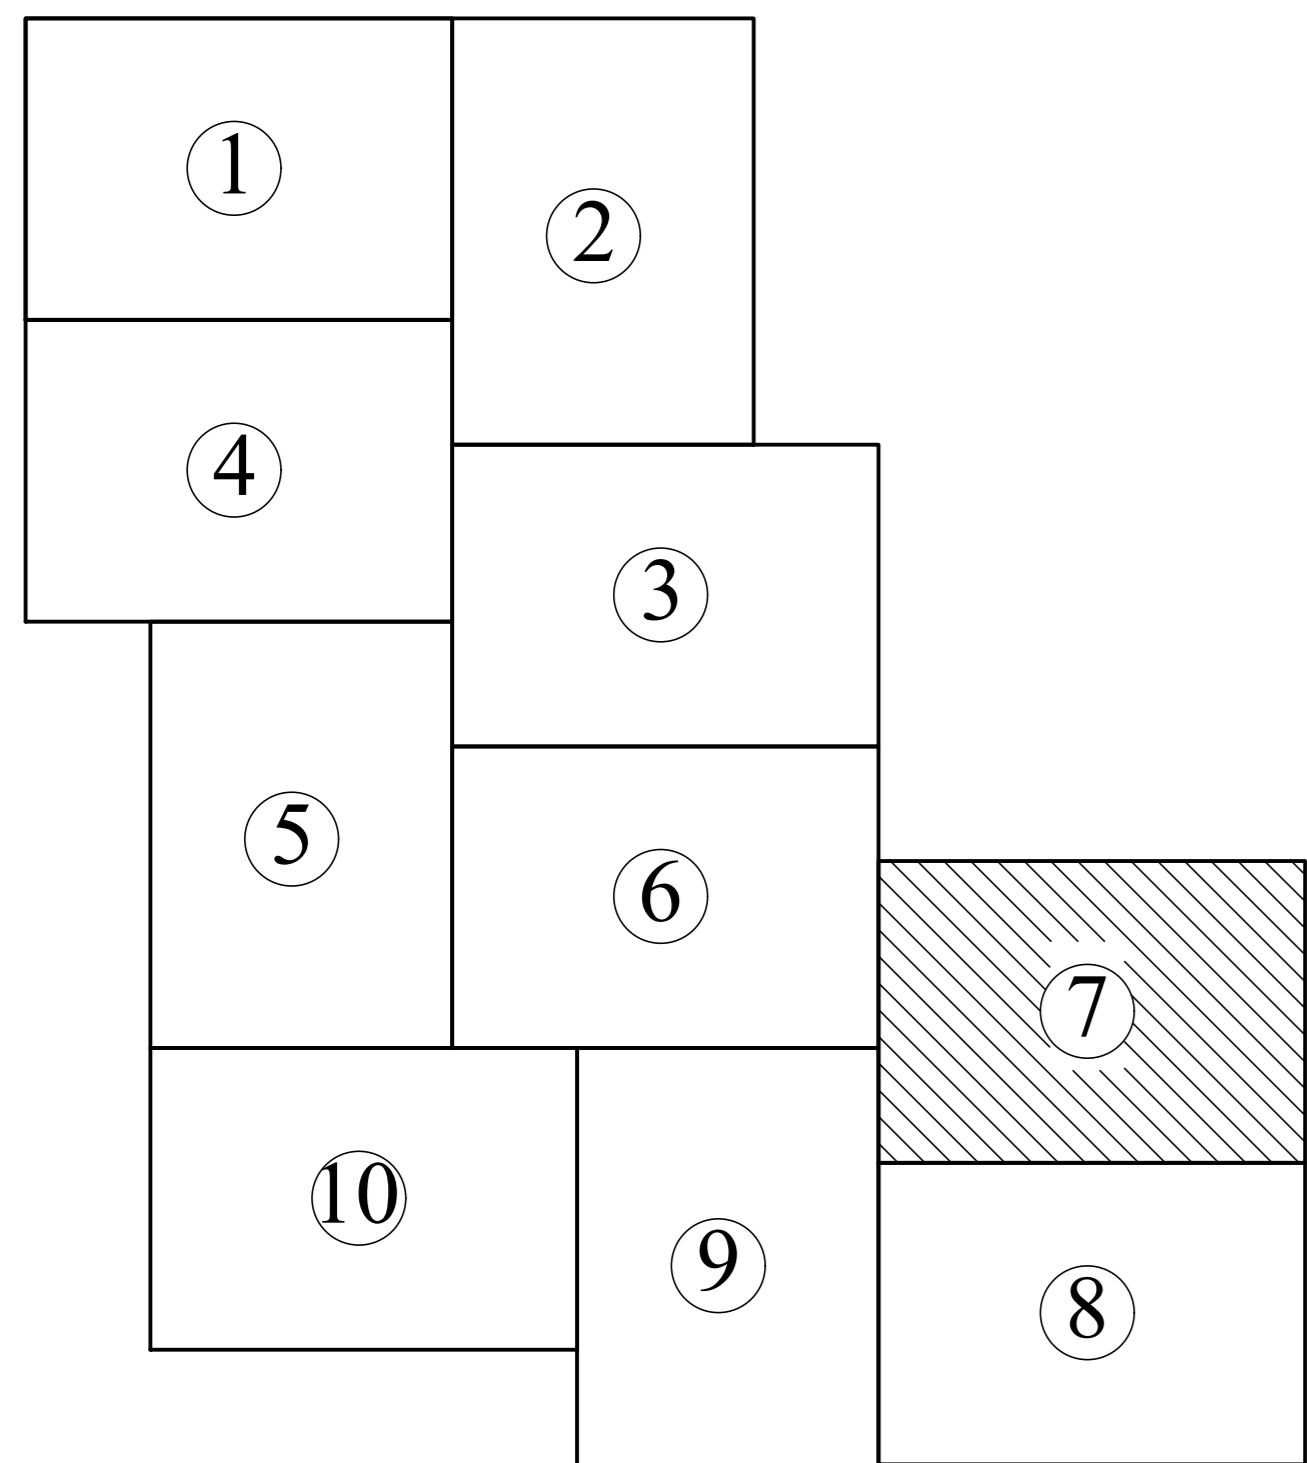

PLAN CADASTRAL
UAT Ilia, județul Hunedoara, sector 1
Scara - 1:1000, sistem de proiecție STEREO 70
Copie spre publicare