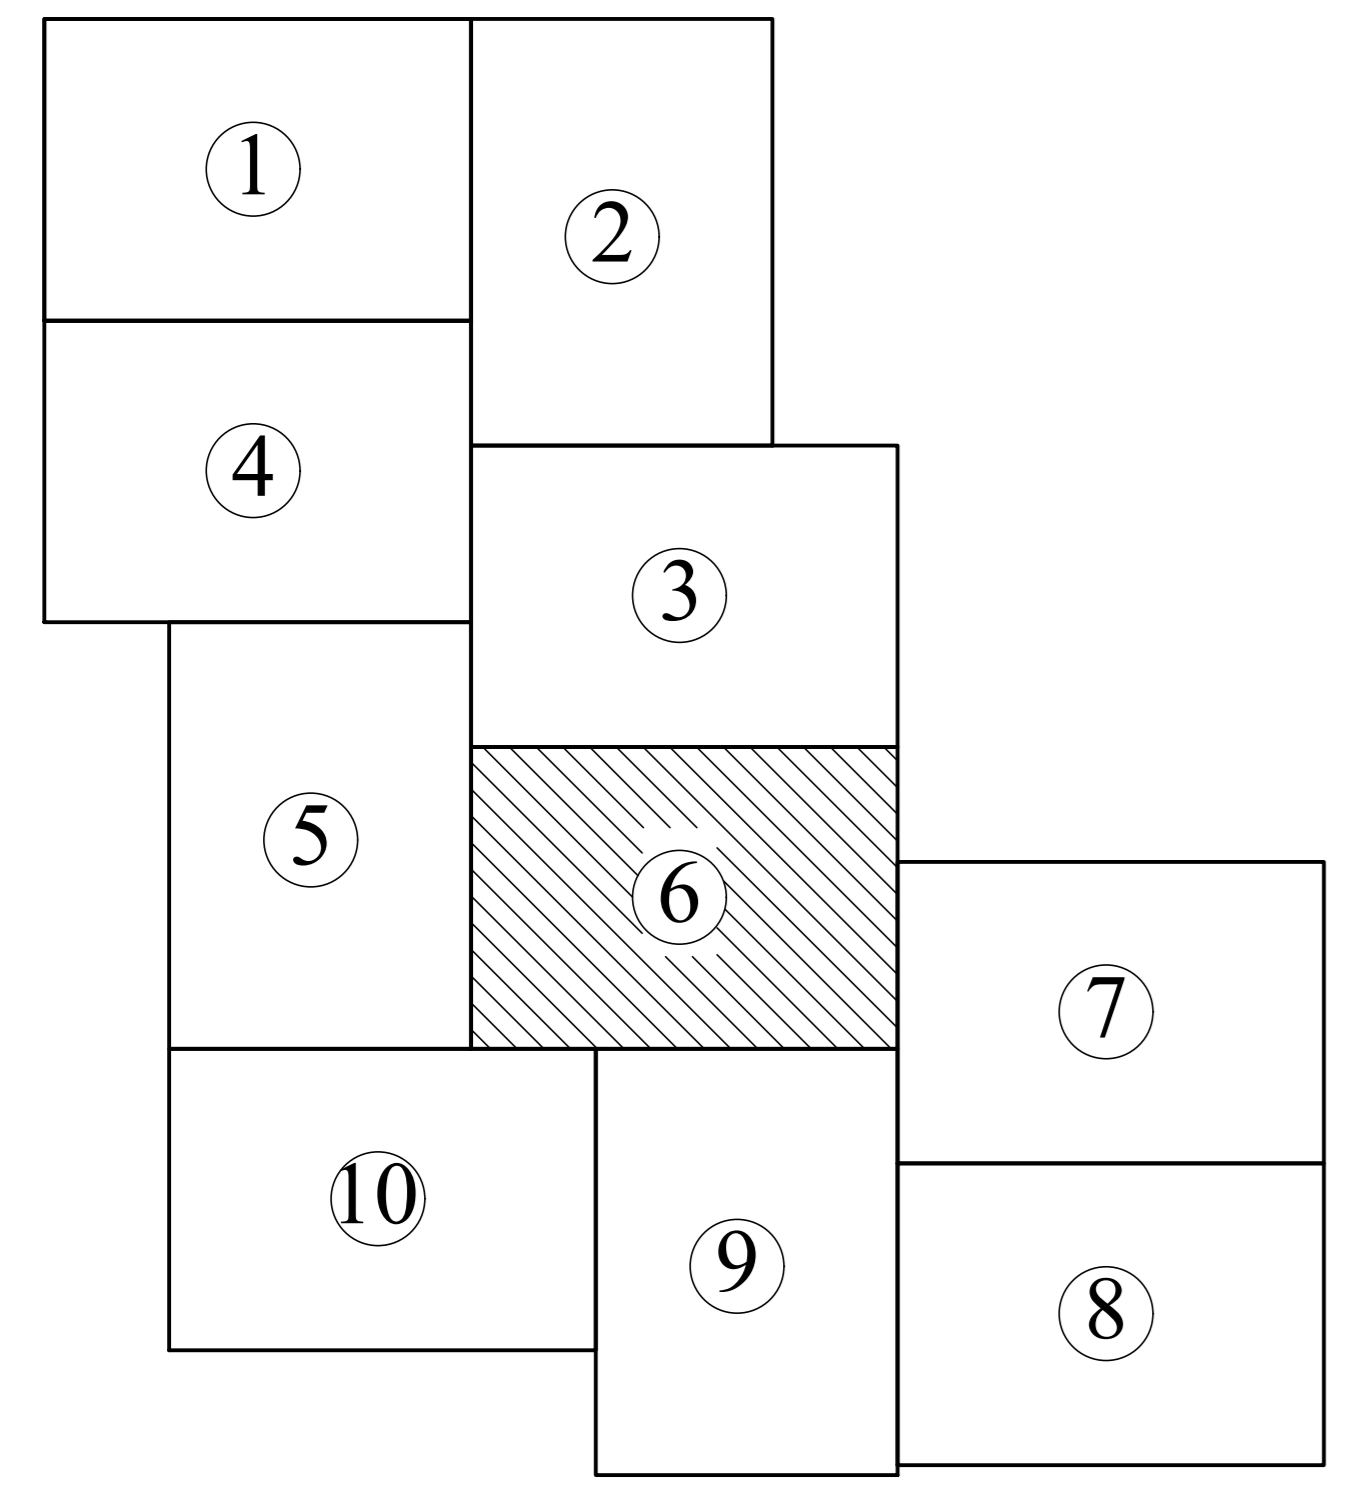

**PLAN CADASTRAL**  
UAT Ilia, județul Hunedoara, sector 1  
Scara - 1:1000, sistem de proiecție STEREO 70  
Copie spre publicare

Legendă	
Limite	
Limită UAT	 VORTA
Limită sector	 GURASADA
Limită imobil	
Identificator imobil	2443
Denumire sector	
Limită intravilan	
Toponimie	