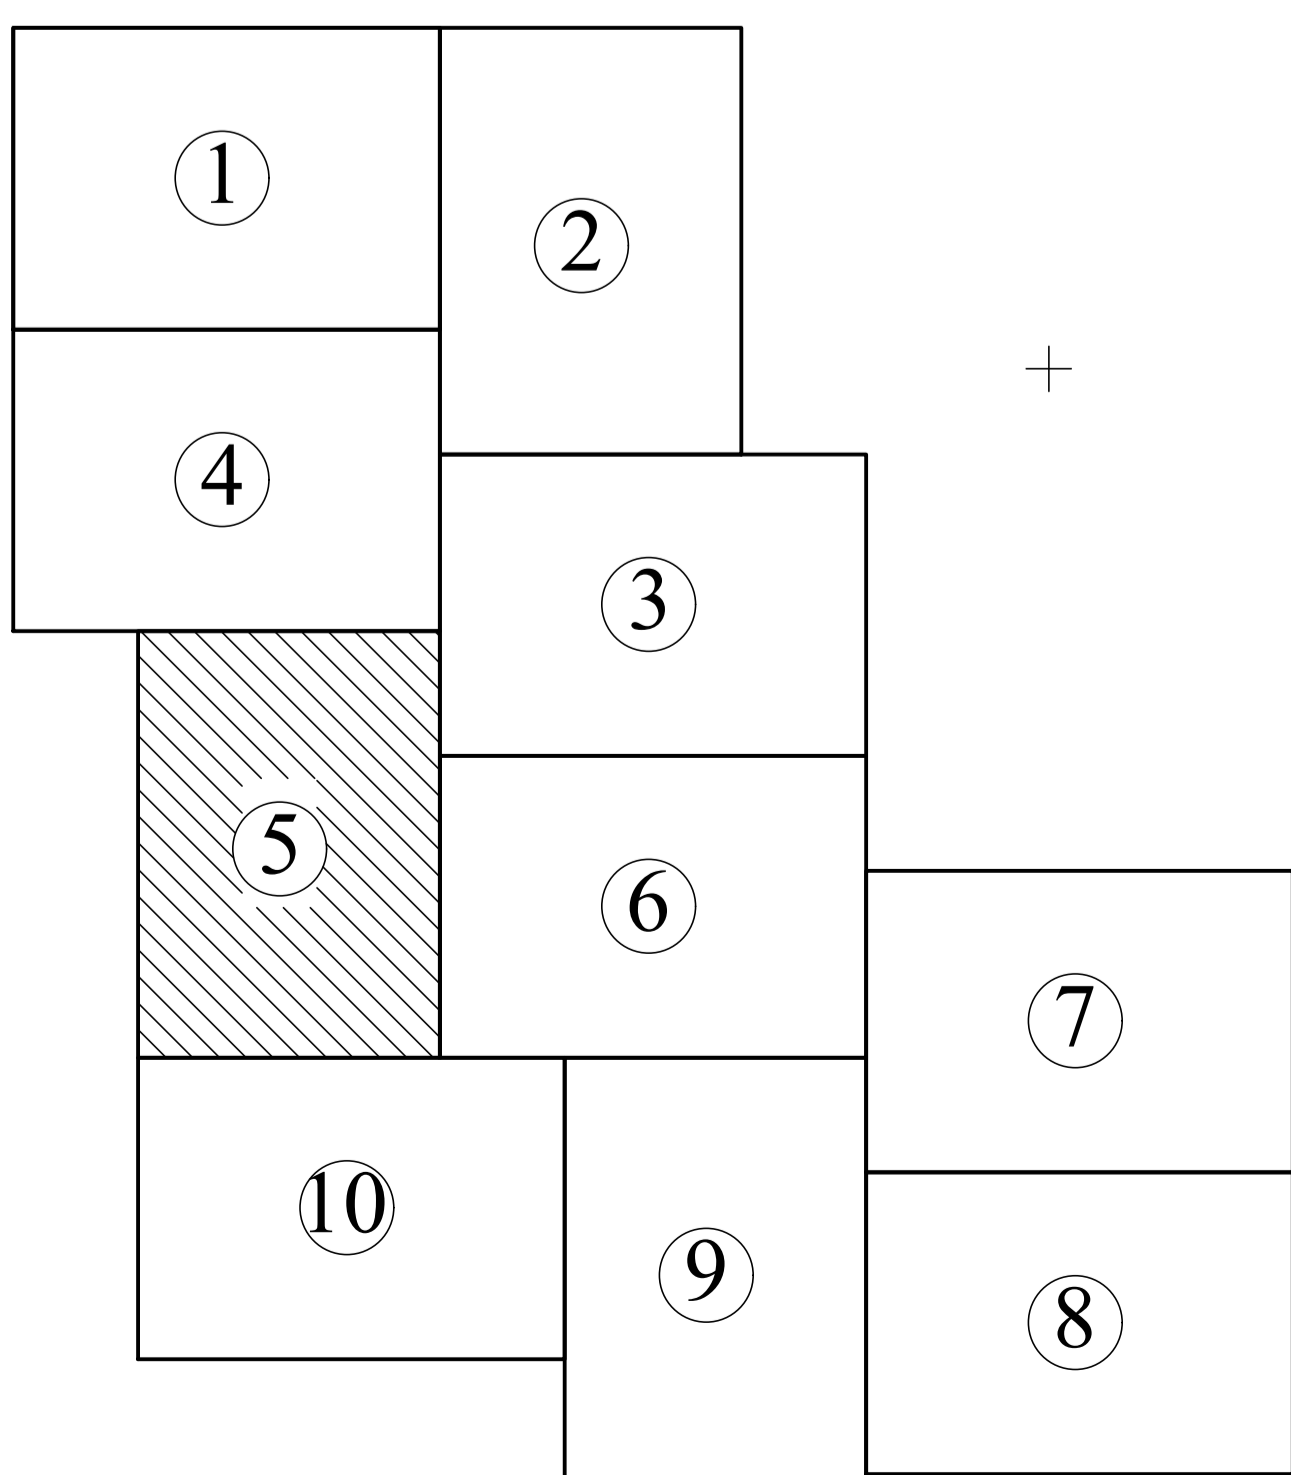

PLAN CADASTRAL
UAT Ilia, județul Hunedoara, sector 1
Scara - 1:1000, sistem de proiecție STEREO 70
Copie spre publicare

GURASADA

4937

1

Legendă	
<u>Limite</u>	
Limită UAT	 VORȚA
Limită sector	 GURASADA
Limită imobil	
Identificator imobil	2443
Denumire sector	
Limită intravilan	
<u>Toponimie</u>	