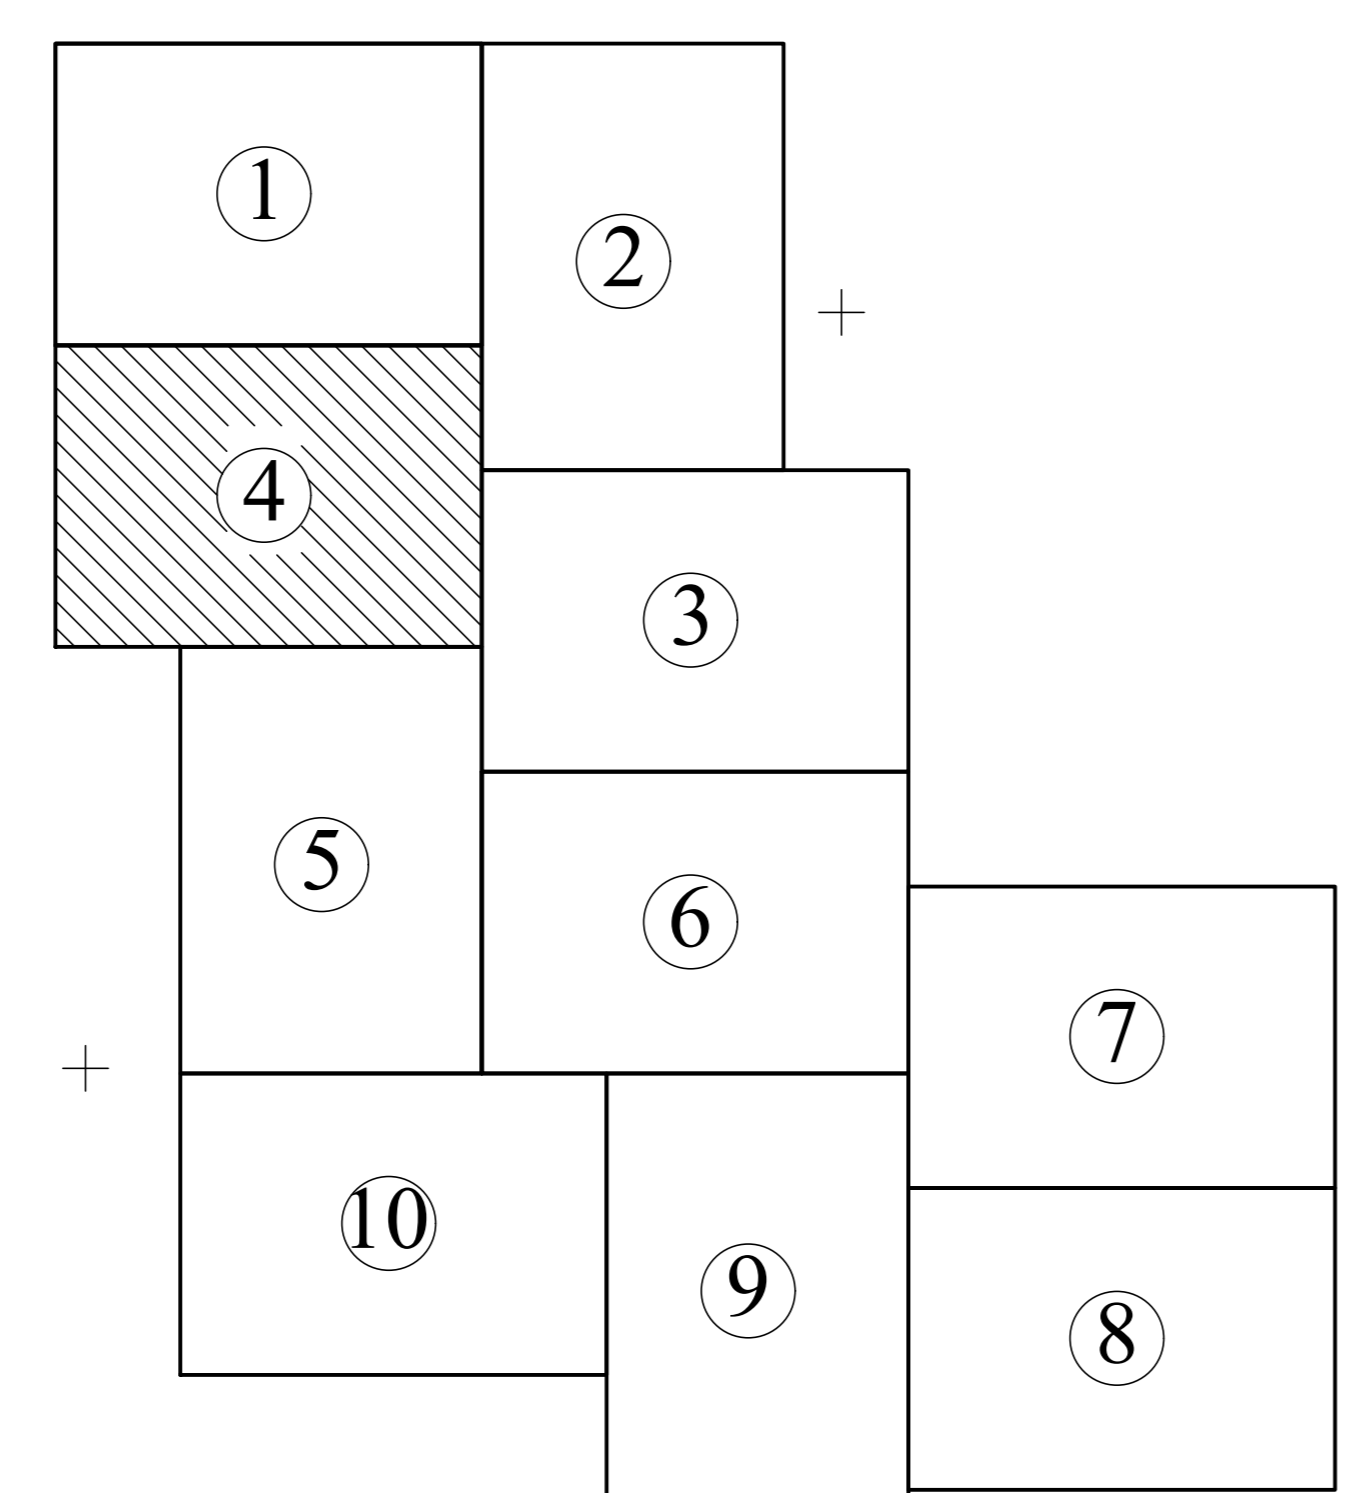

PLAN CADASTRAL
UAT Ilia, județul Hunedoara, sector 1
Scara - 1:1000, sistem de proiecție STEREO 70
Copie spre publicare

GURASADA

4912

4914

4915

4916

4921

Legendă	
<u>Limite</u>	
Limită UAT	VORTA GURASADA
Limită sector	—
Limită imobil	—
Identificator imobil	2443
Denumire sector	①
Limită intravilan	—
<u>Toponimie</u>	
Drumuri