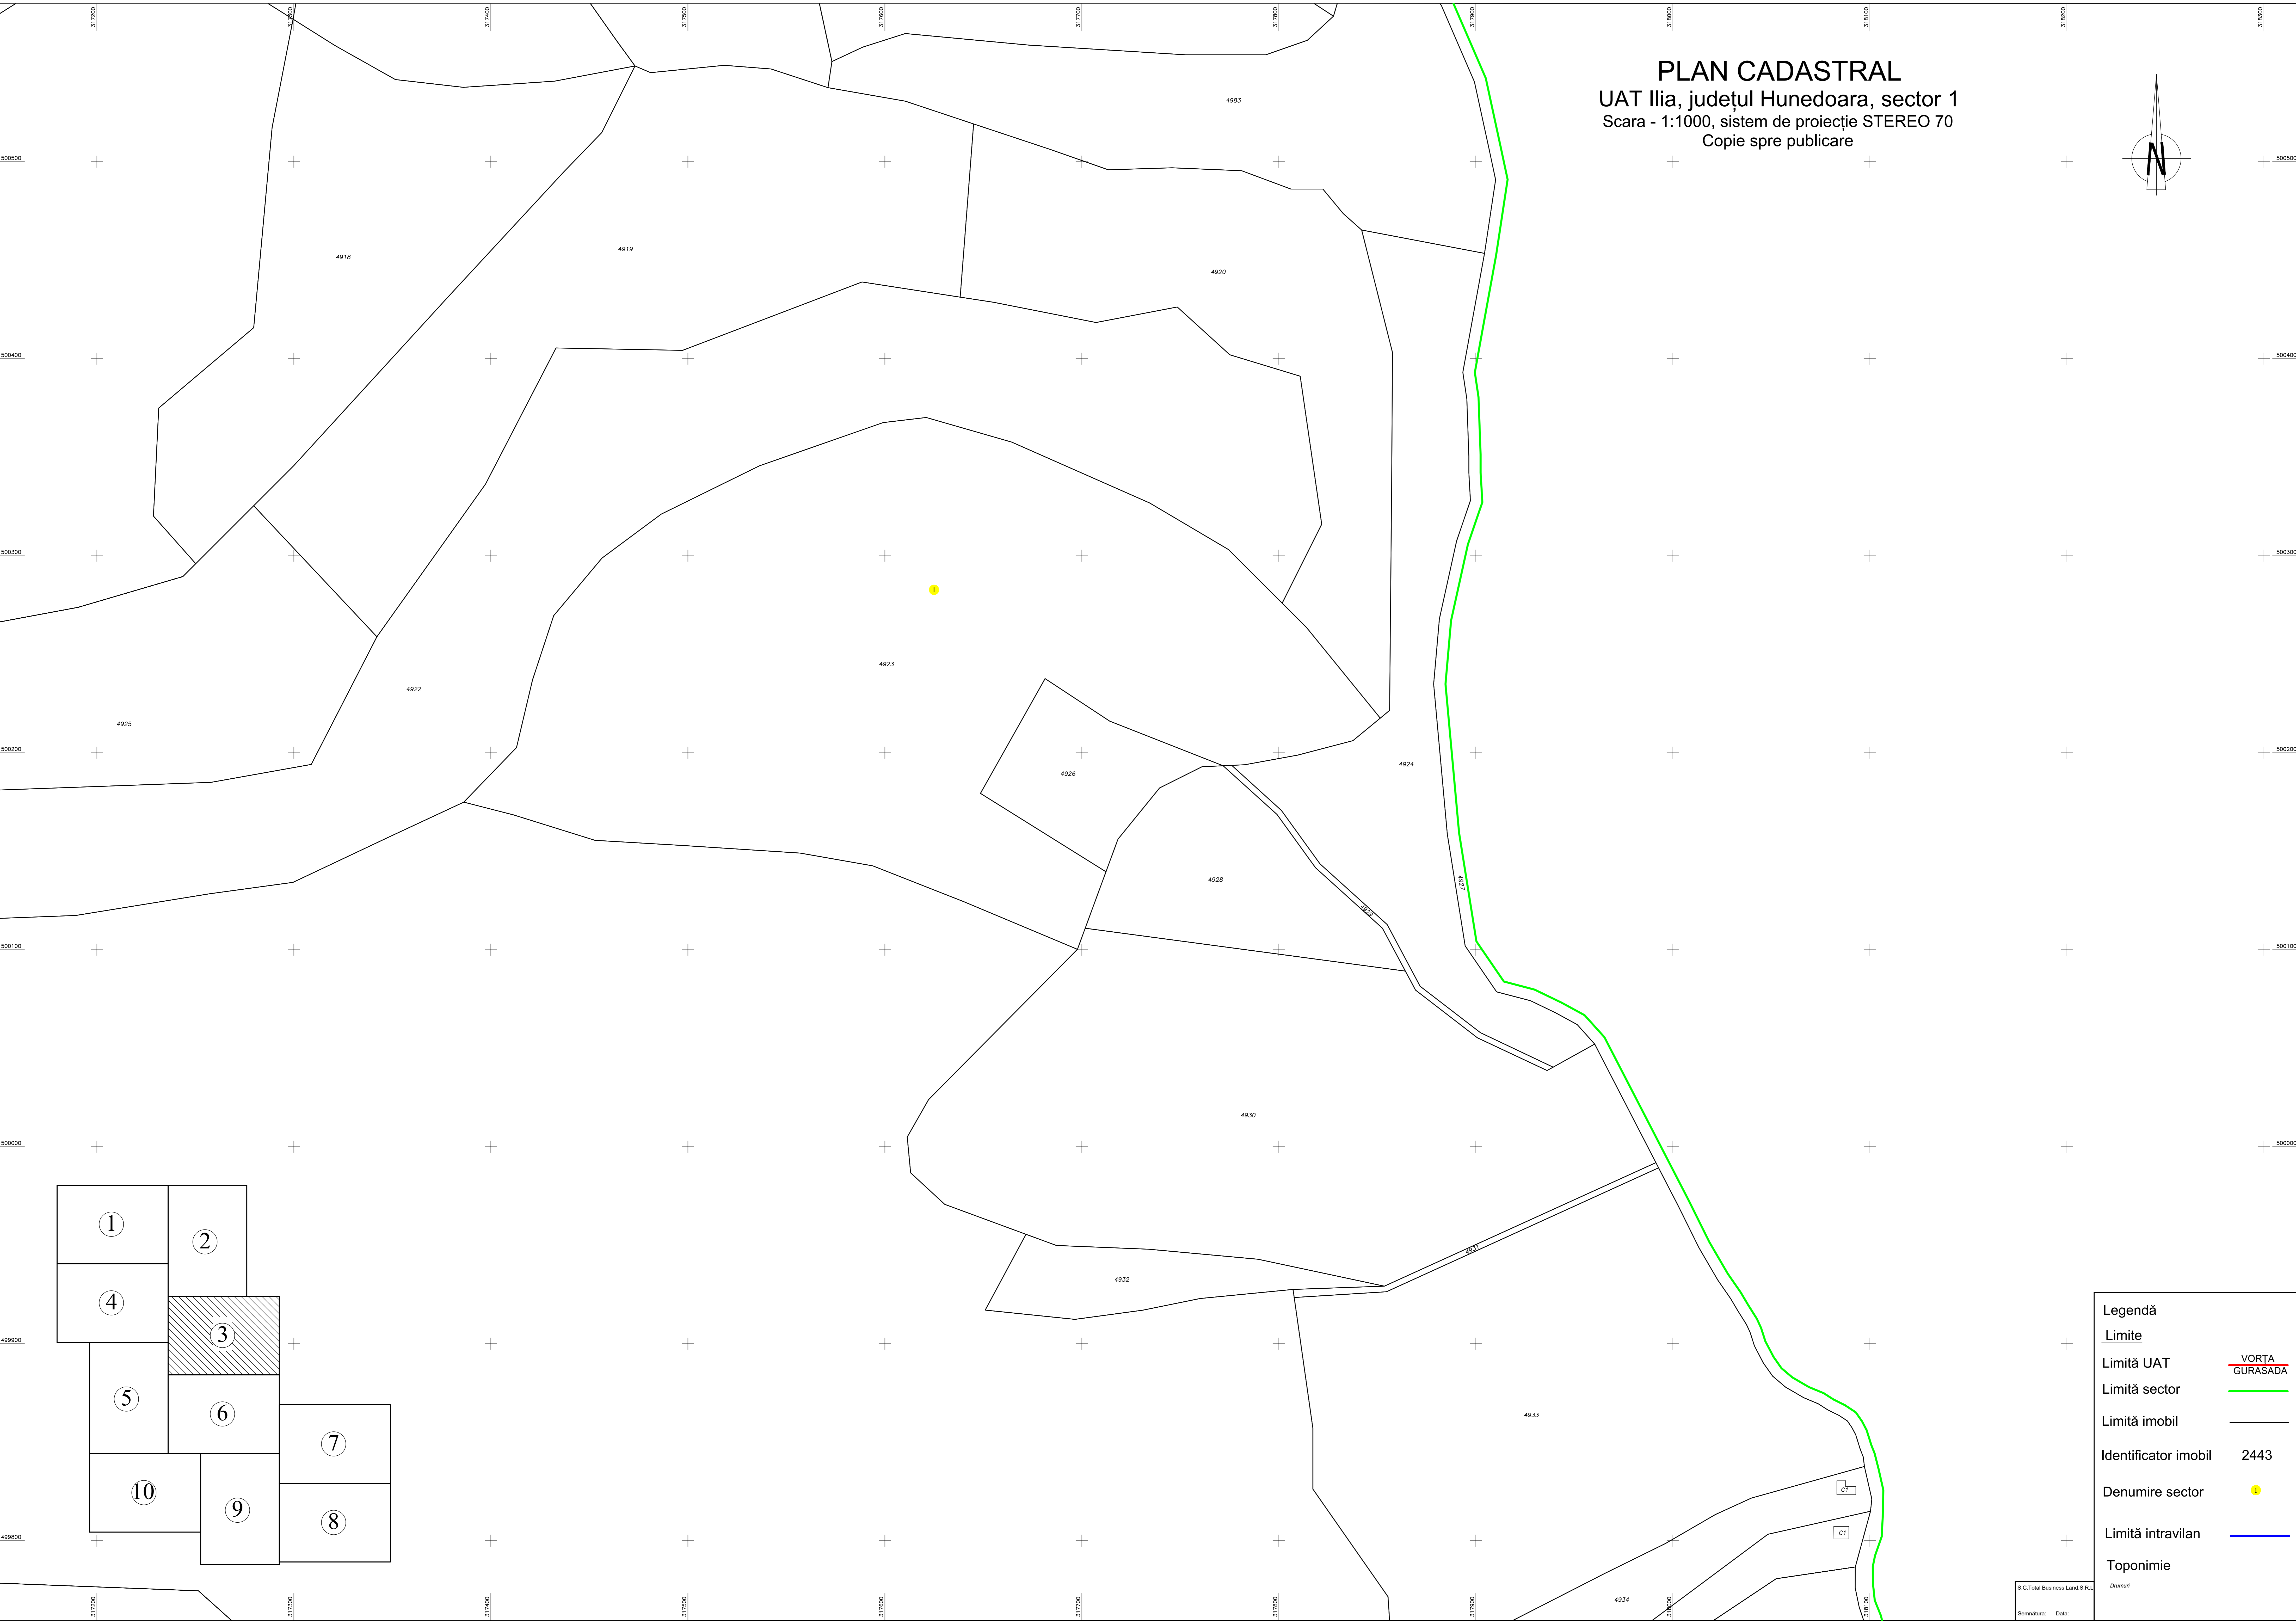

PLAN CADASTRAL
 UAT Ilia, județul Hunedoara, sector 1
 Scara - 1:1000, sistem de proiecție STEREO 70
 Copie spre publicare

Legendă	
Limite	
Limită UAT	VORTA GURASADA
Limită sector	—
Limită imobil	—
Identificator imobil	2443
Denumire sector	①
Limită intravilan	—
Toponimie	