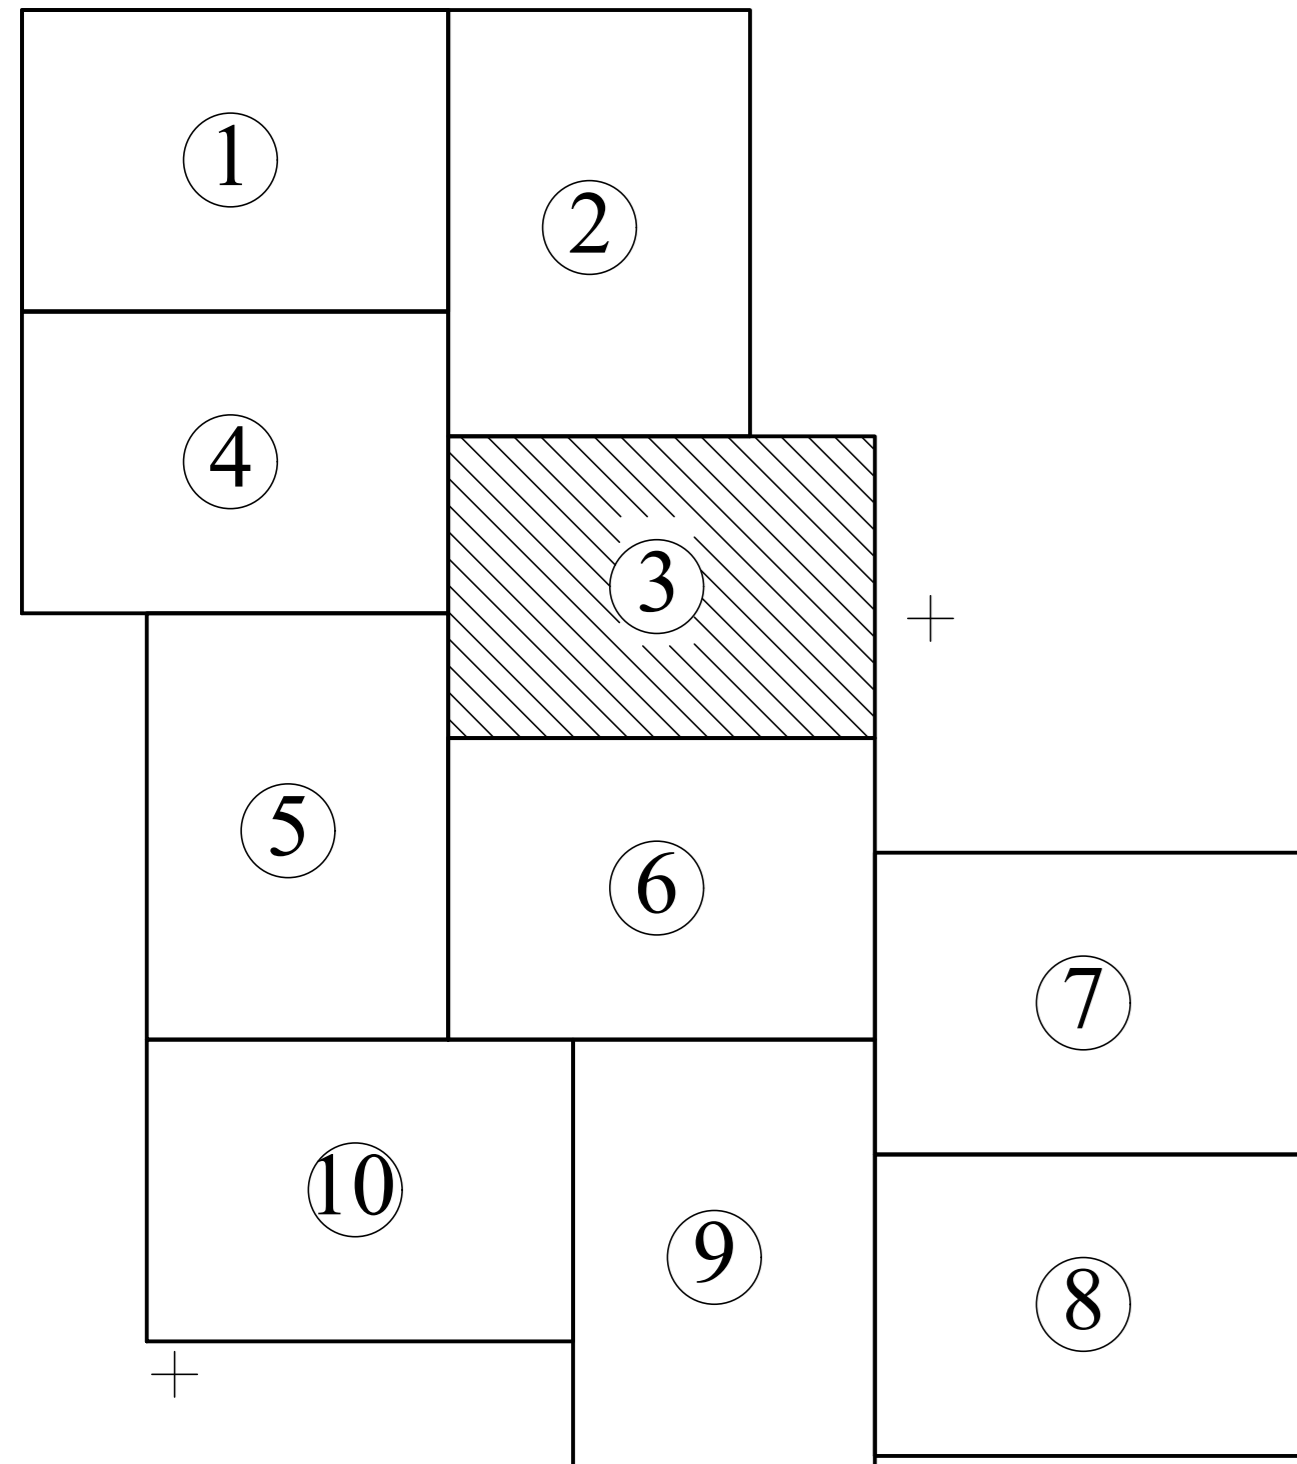

PLAN CADASTRAL
 UAT Ilia, județul Hunedoara, sector 1
 Scara - 1:1000, sistem de proiecție STEREO 70
 Copie spre publicare

Legendă	
Limite	
Limită UAT	VORTA GURASADA
Limită sector	—
Limită imobil	—
Identificator imobil	2443
Denumire sector	①
Limită intravilan	—
Toponimie	